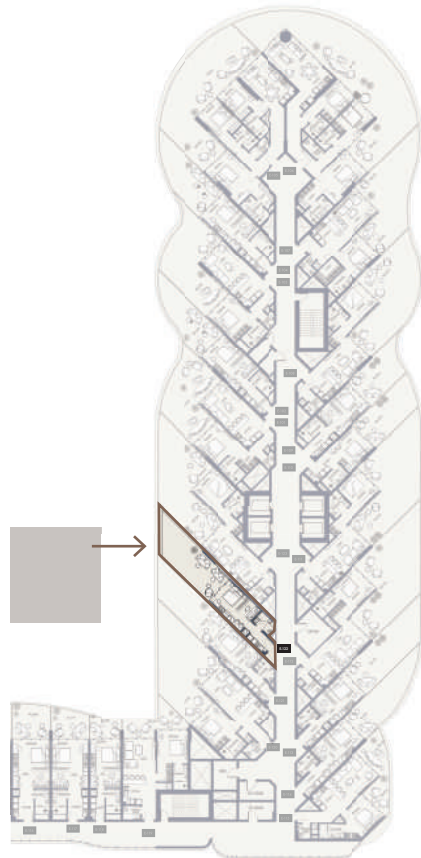

SUITE NO.

E202, E302, E402, E502, E602
E702, E802, E902, E1002,
E1102, E1202, E1302, E1402

STUDIO-TYPE 7A

690.4 SQFT

Suite Area 318.07 Sqft

Balcony Area 372.32 Sqft

1 Parking

FLOORS