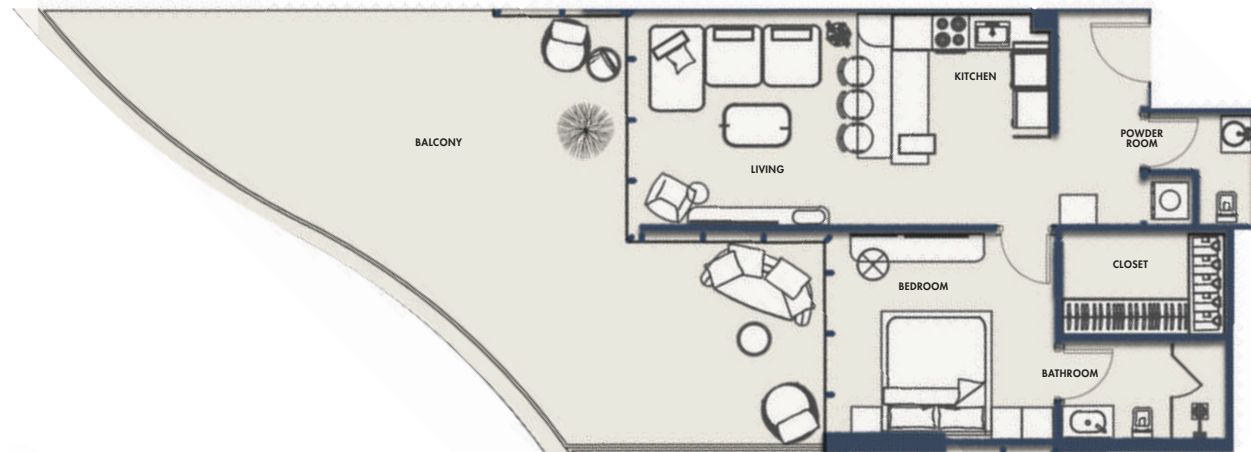

SUITE NO.

D107