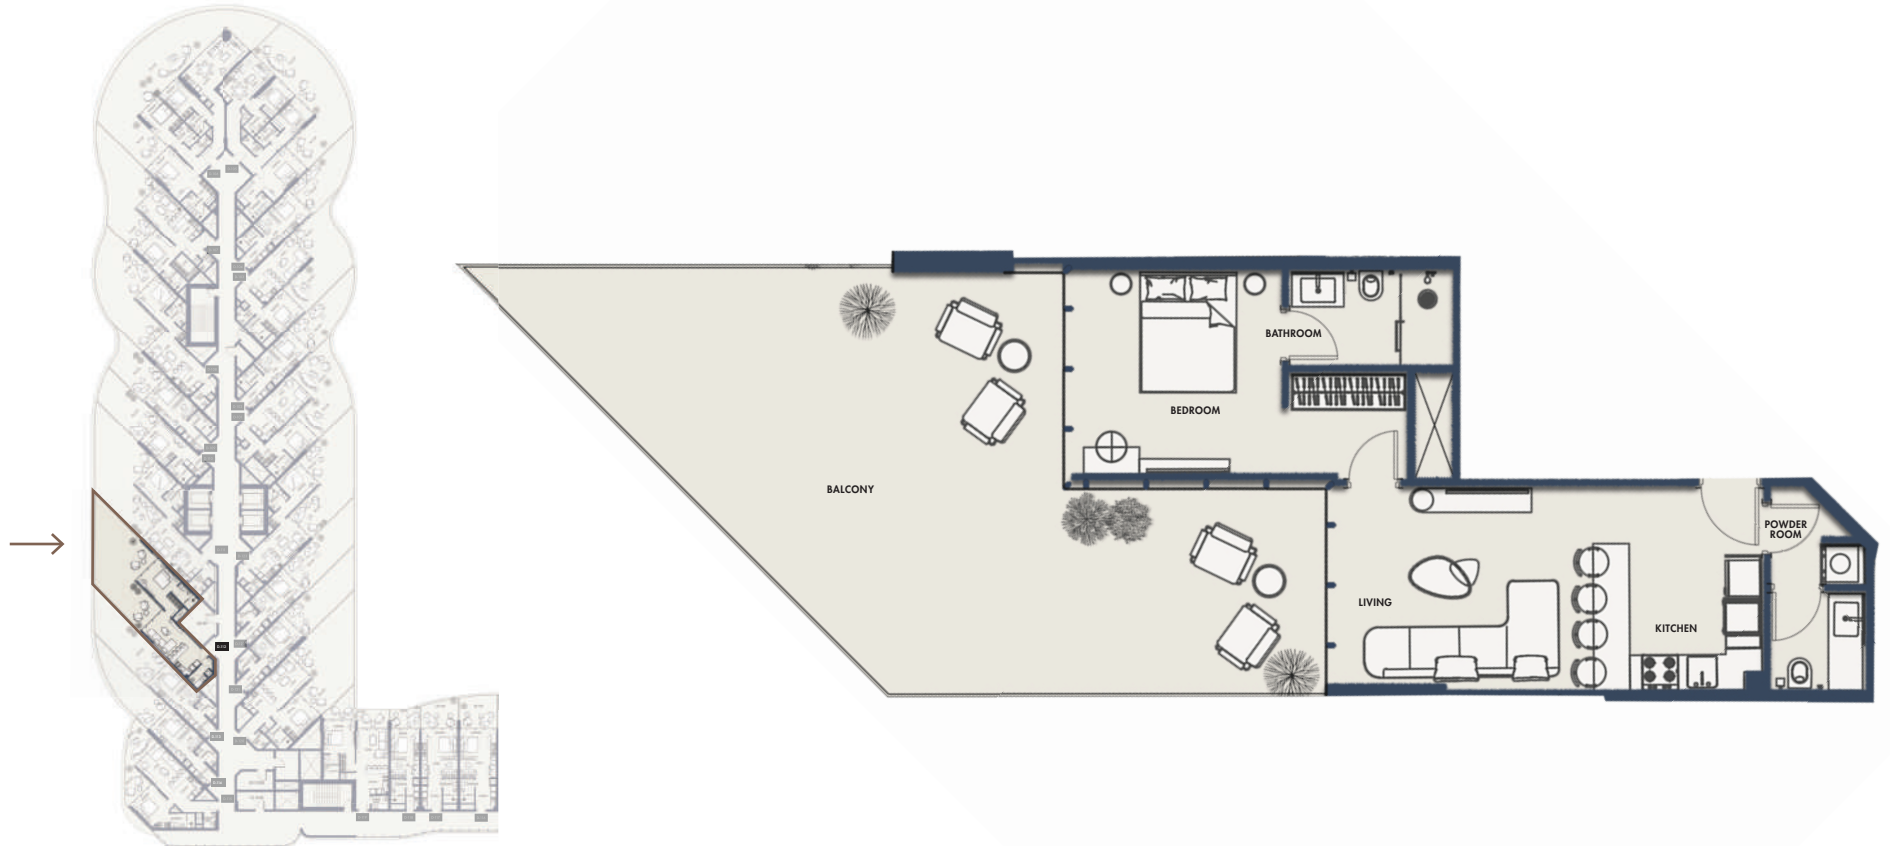

1BR-TYPE 2A

1252.60 SQFT

Suite Area 573.72 Sqft

Balcony Area 678.88 Sqft

1 Parking

FLOORS

1ST

SUITE NO.

D112