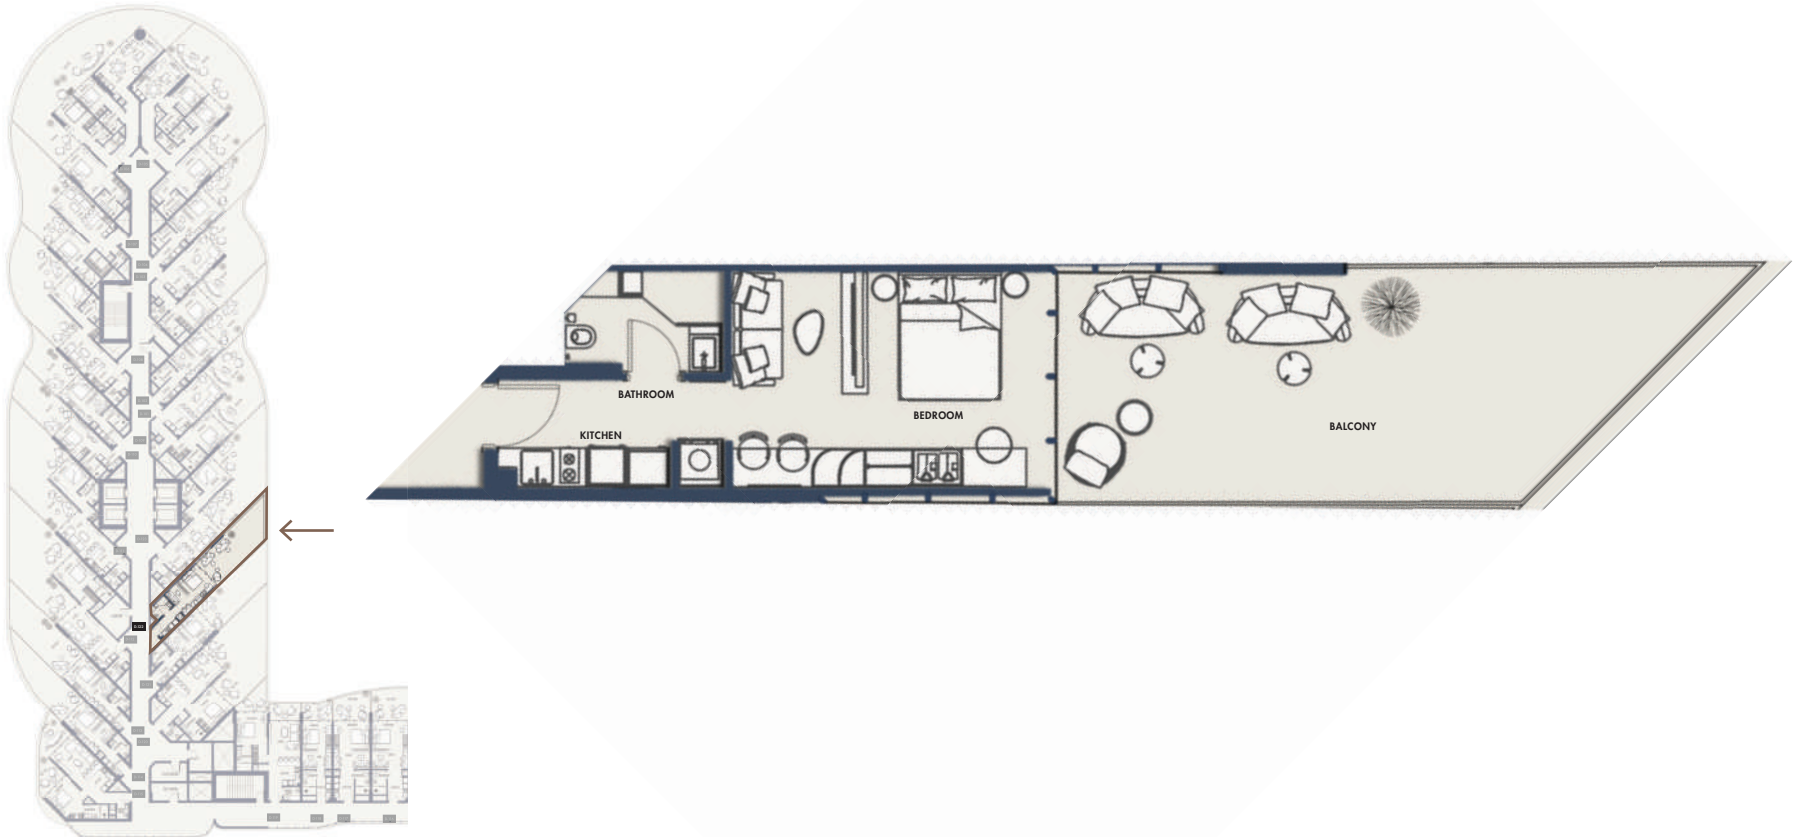

STUDIO-TYPE 7A

690.40 SQFT

Suite Area 318.07 Sqft

Balcony Area 372.32 Sqft

1 Parking

FLOORS

1ST

SUITE NO.

D122