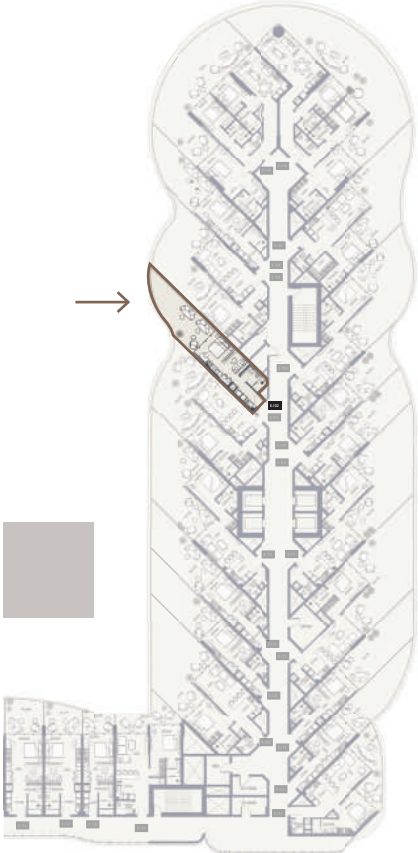

STUDIO-TYPE 6A

630.44 SQFT

Suite Area 335.19 Sqft
Balcony Area 295.25 Sqft
1 Parking

FLOORS

1ST

SUITE NO.

E102