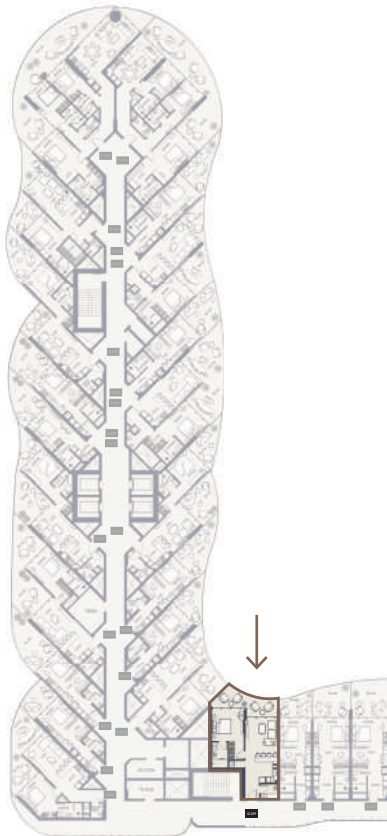

SUITE NO.

D219, D319, D416, D516, D616
D719, D819, D919, D1019,
D1119, D1216, D1316, D1416

STUDIO-TYPE 1A

641.64 SQFT

Suite Area 318.72 Sqft

Balcony Area 322.92 Sqft

1 Parking

FLOORS