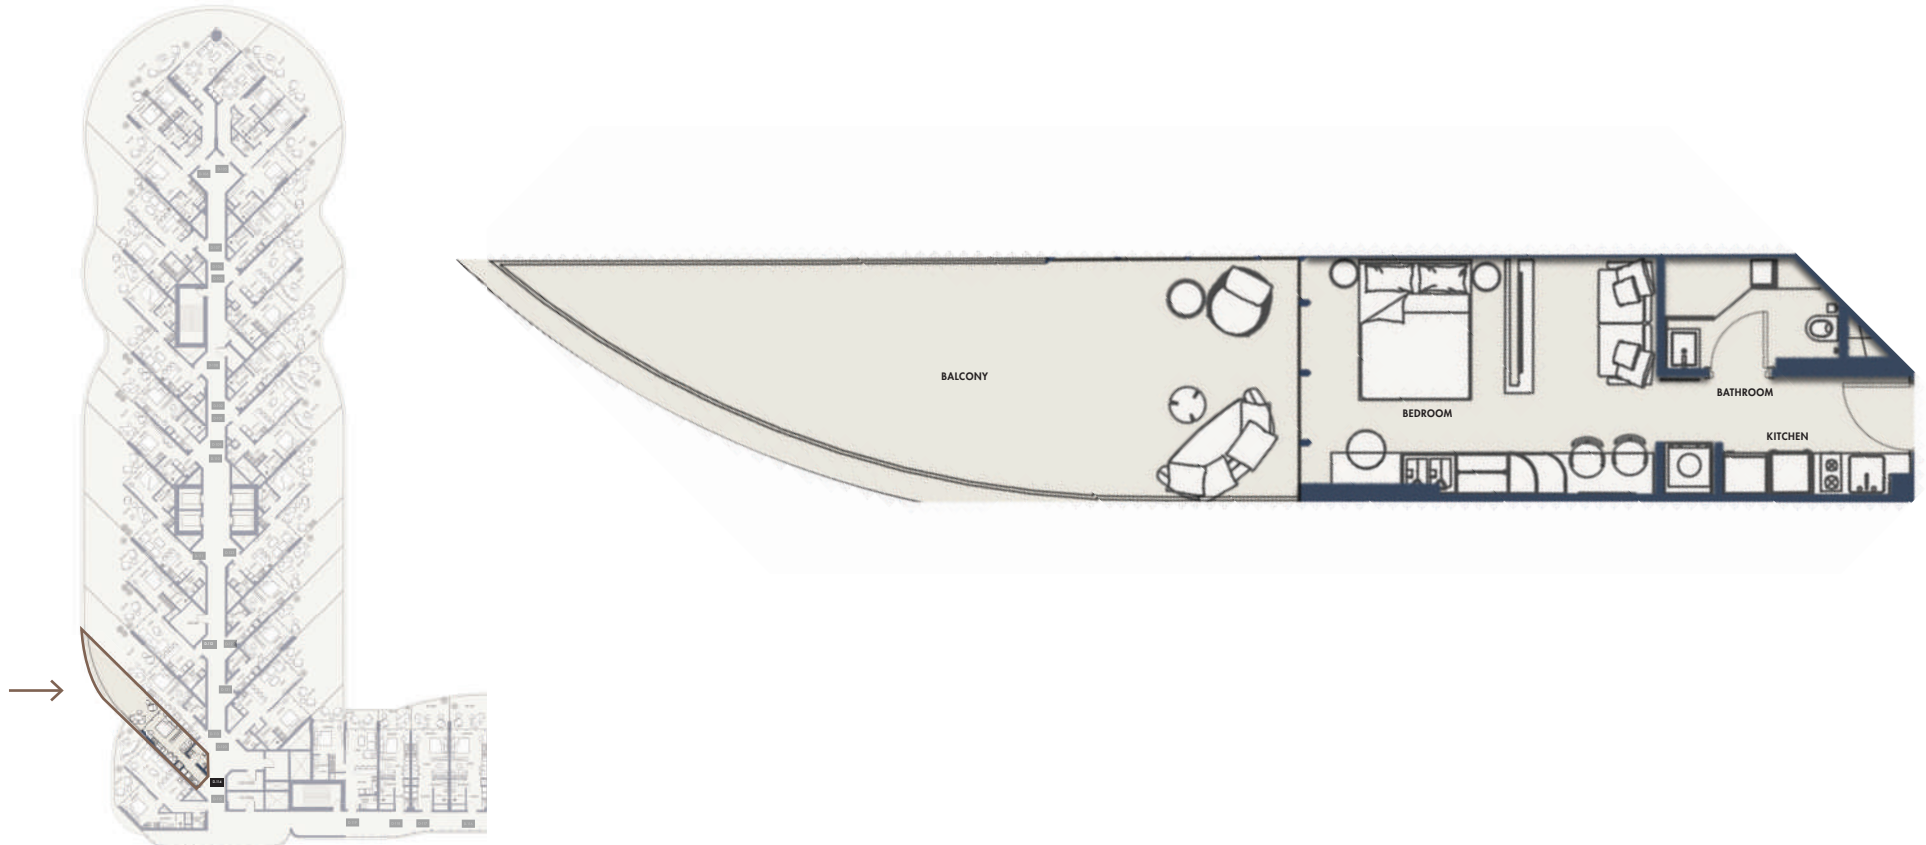

STUDIO-TYPE 1A

641.64 SQFT

Suite Area 318.72 Sqft

Balcony Area 322.92 Sqft

1 Parking

FLOORS

1ST

SUITE NO.

D114