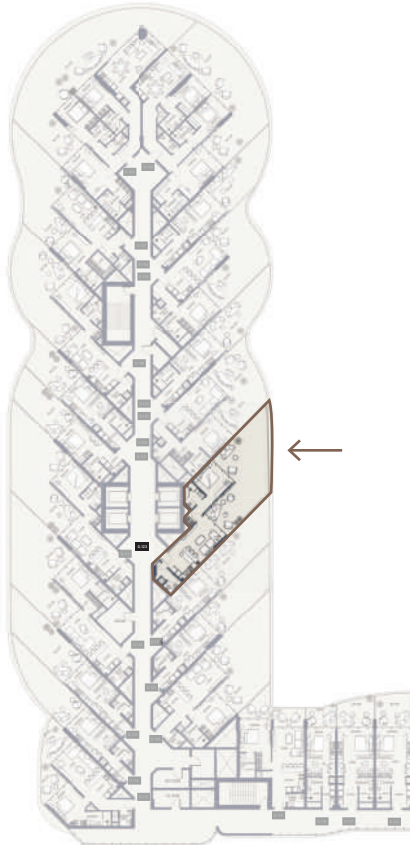

1BR-TYPE 8A

1161.43 SQFT

Suite Area 566.18 Sqft

Balcony Area 595.24 Sqft

1 Parking

FLOORS

1ST

SUITE NO.

D123