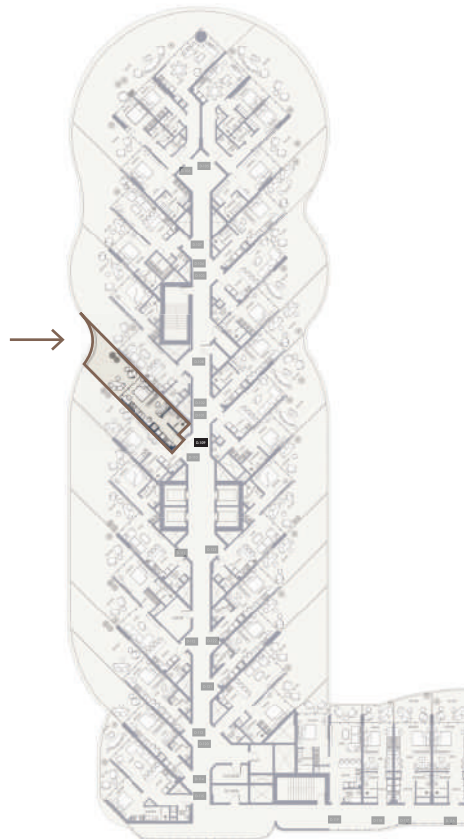

SUITE NO.

D210, D310, D410, D510, D610
D710, D810, D910, D1010,
D1110, D1210, D1310, D1410

STUDIO-TYPE 4A

556.49 SQFT

Suite Area 311.62 Sqft

Balcony Area 244.88 Sqft

1 Parking

FLOORS