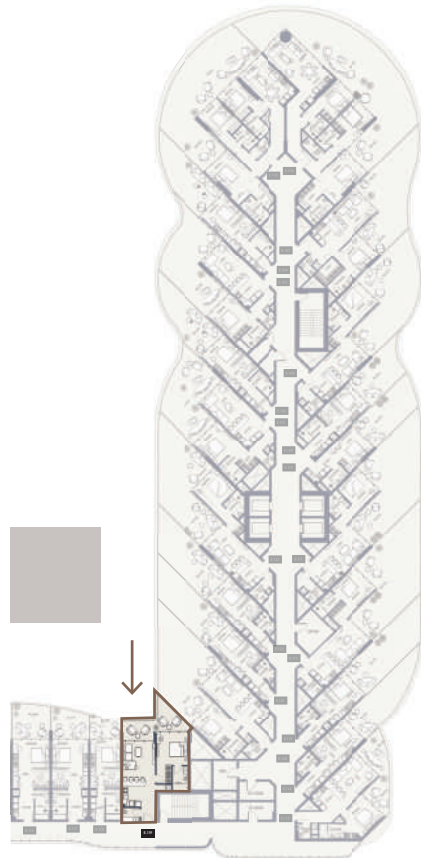

1BR-TYPE 10A

785.44 SQFT

Suite Area 614.62 Sqft

Balcony Area 170.82 Sqft

1 Parking

FLOORS

1ST

SUITE NO.

E119