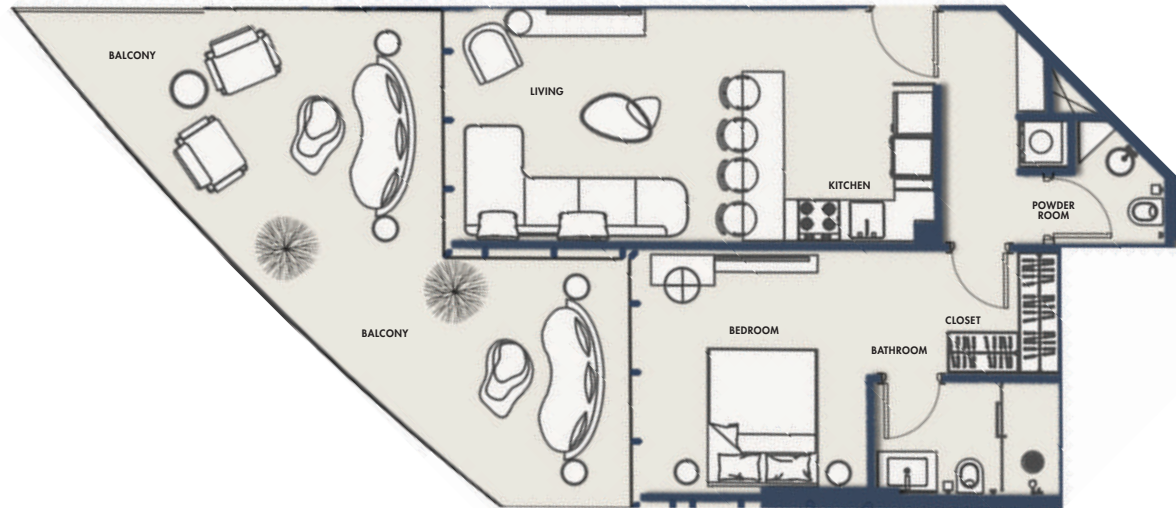

SUITE NO.

E201, E301, E401, E501, E601
E701, E801, E901, E1001,
E1101, E1201, E1301, E1401