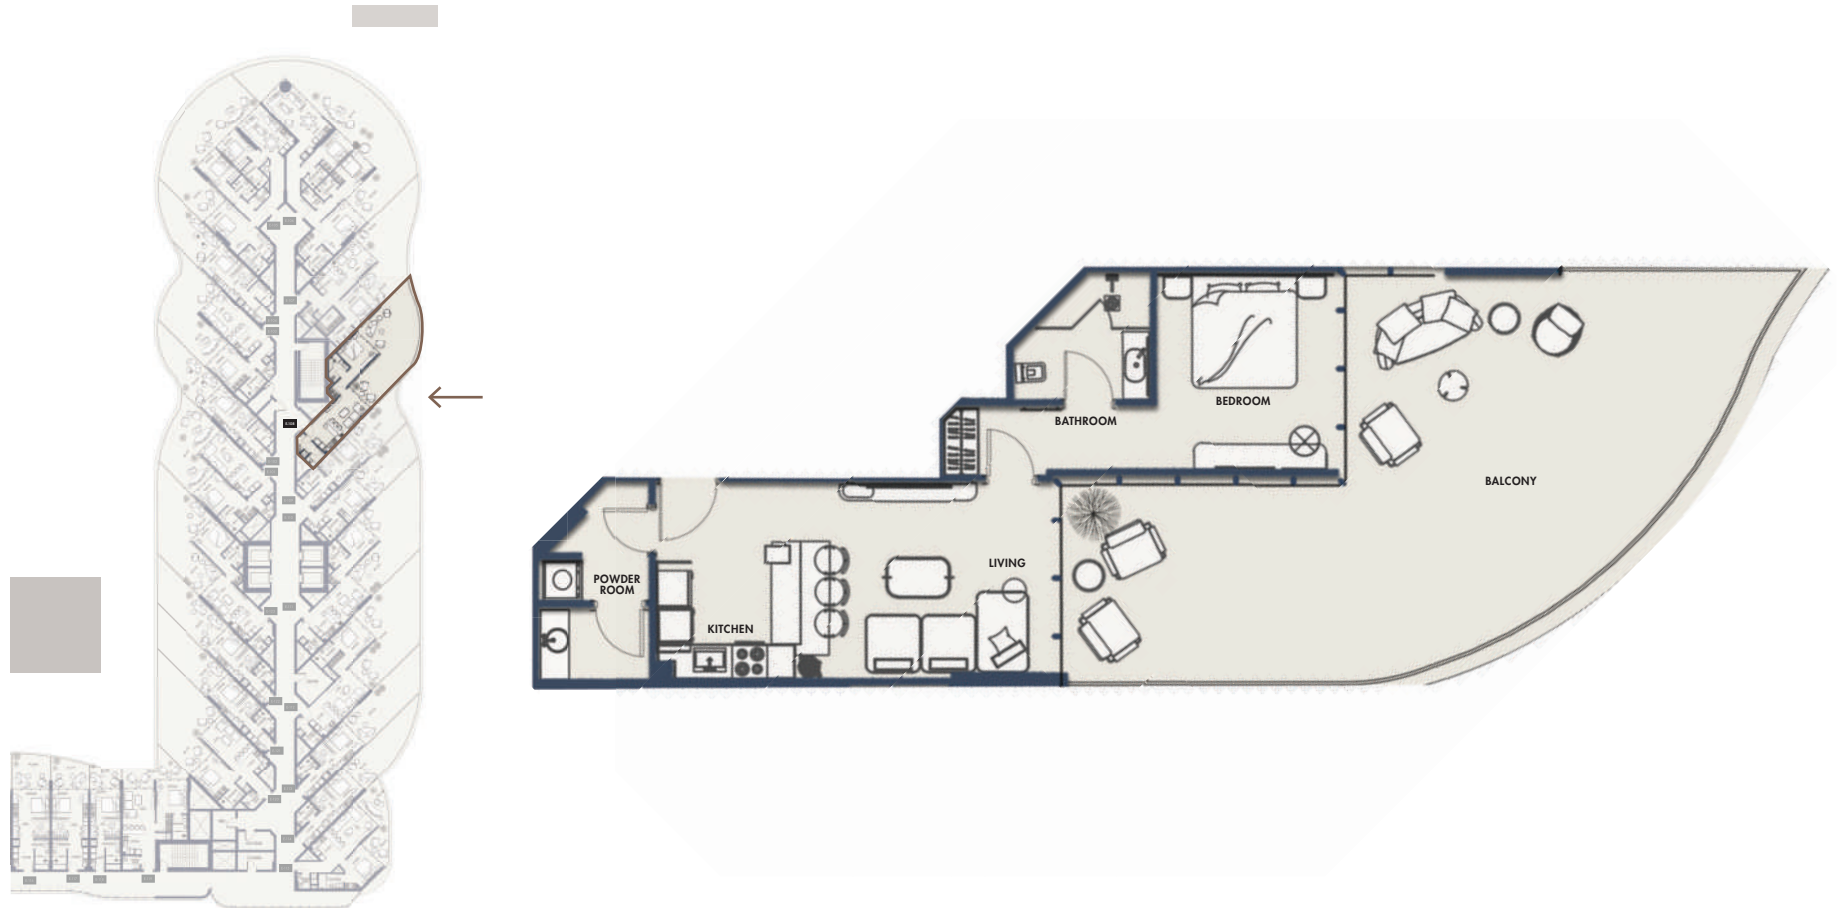

1BR-TYPE 4A

1180.91 SQFT

Suite Area 569.09 Sqft

Balcony Area 611.82 Sqft

1 Parking

FLOORS

1ST

SUITE NO.

E108