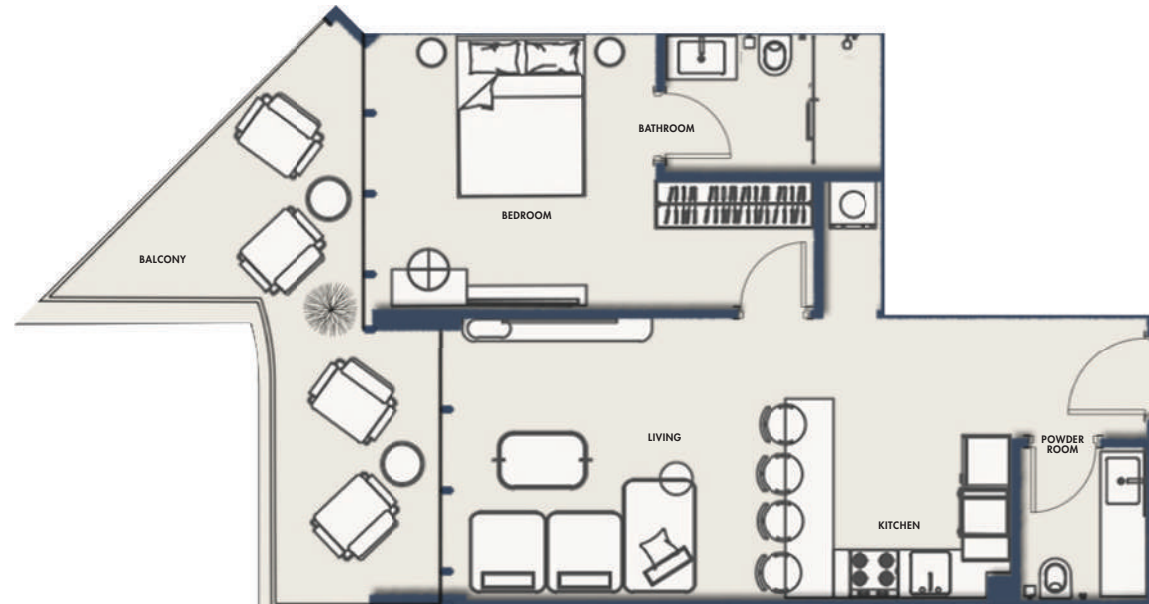

1BR-TYPE 10A

785.44 SQFT

Suite Area 614.62 Sqft

Balcony Area 170.82 Sqft

1 Parking

FLOORS

1ST

SUITE NO.

E119