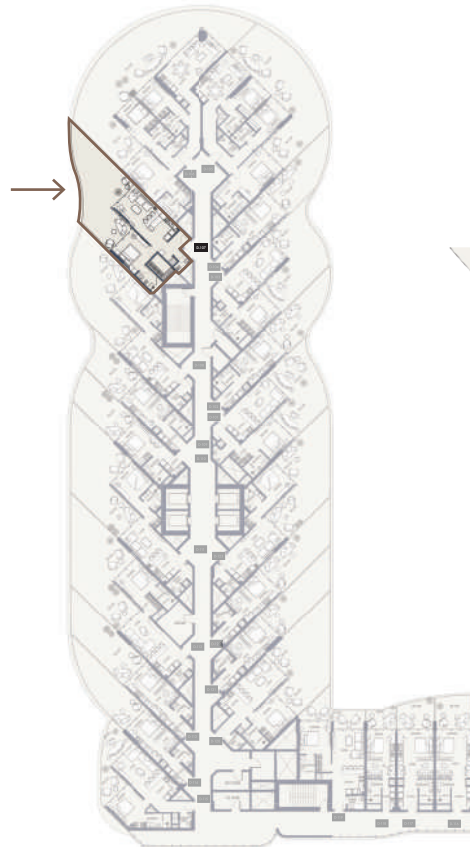

SUITE NO.

D208, D308, D408, D508, D608
D708, D808, D908, D1008,
D1108, D1208, D1308, D1408

1BR-TYPE 5A

1160.35 SQFT

Suite Area 628.61 Sqft

Balcony Area 531.74 Sqft

1 Parking

FLOORS