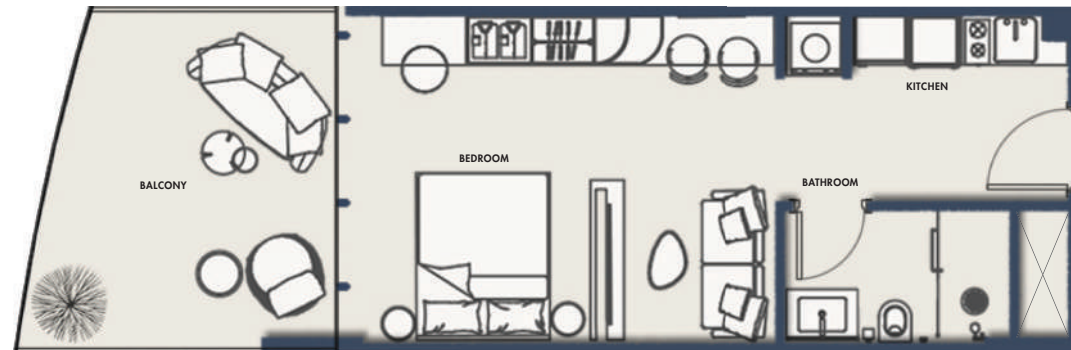

STUDIO-TYPE 10A

518.39 SQFT

Suite Area 378.89 Sqft

Balcony Area 139.50 Sqft

1 Parking

FLOORS

1ST

SUITE NO.

E117