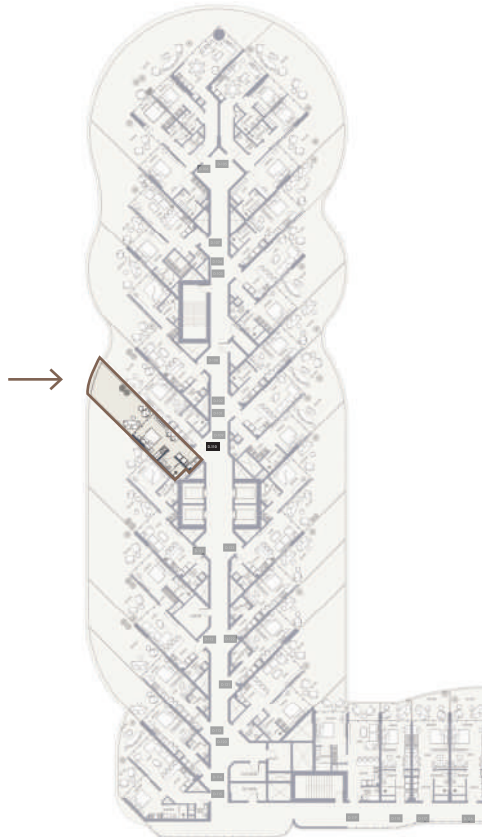

STUDIO-TYPE 3A

560.48 SQFT

Suite Area 278.35 Sqft

Balcony Area 282.12 Sqft

1 Parking

FLOORS

1ST

SUITE NO.

D110