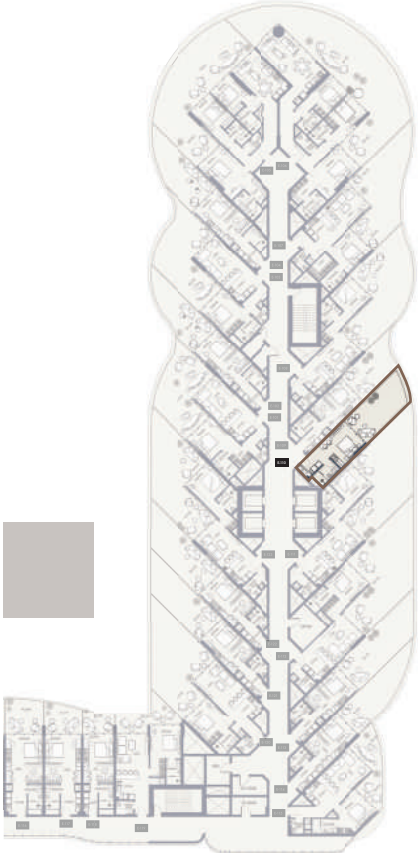

STUDIO-TYPE 3A

560.48 SQFT

Suite Area 278.35 Sqft

Balcony Area 282.12 Sqft

1 Parking

FLOORS

1ST

SUITE NO.

E110