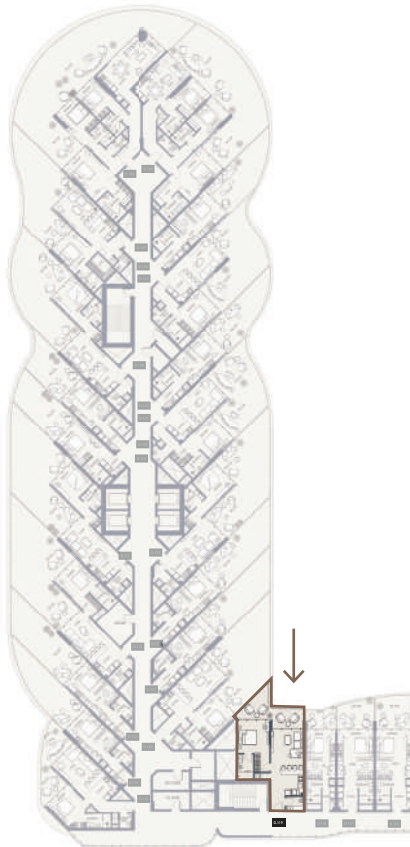

1BR-TYPE 10A

785.44 SQFT

Suite Area 614.62 Sqft

Balcony Area 170.82 Sqft

1 Parking

FLOORS

1ST

SUITE NO.

D119