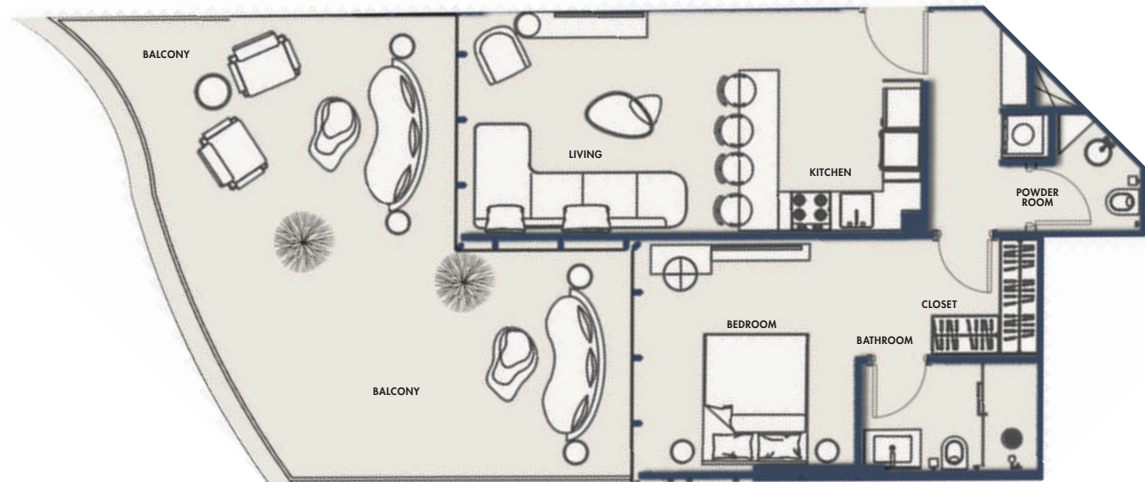

SUITE NO.

E101