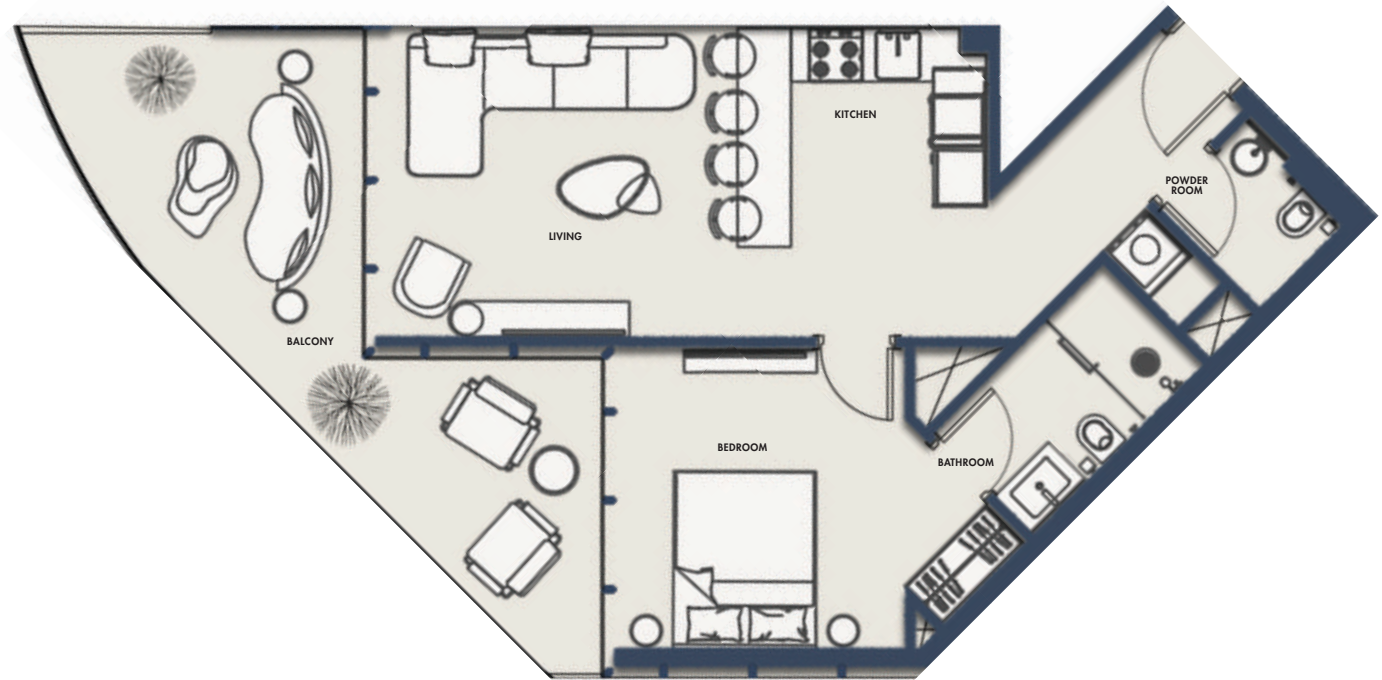

SUITE NO.

D215, D315, D415, D515, D615
D715, D815, D915, D1015,
D1115, D1215, D1315, D1415

1BR-TYPE 2A

1252.60 SQFT

Suite Area 573.72 Sqft

Balcony Area 678.88 Sqft

1 Parking

FLOORS