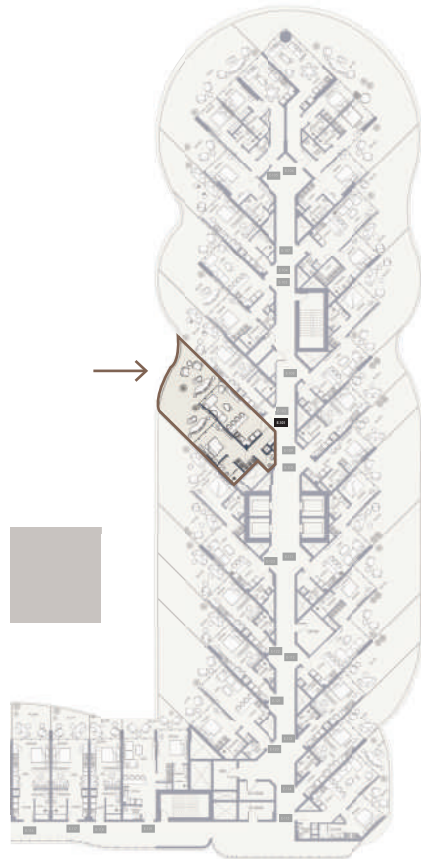

SUITE NO.

E203, E303, E403, E503, E603
E703, E803, E903, E1003,
E1103, E1203, E1303, E1403

1BR-TYPE 7A

1061.64 SQFT

Suite Area 618.82 Sqft

Balcony Area 442.83 Sqft

1 Parking

FLOORS