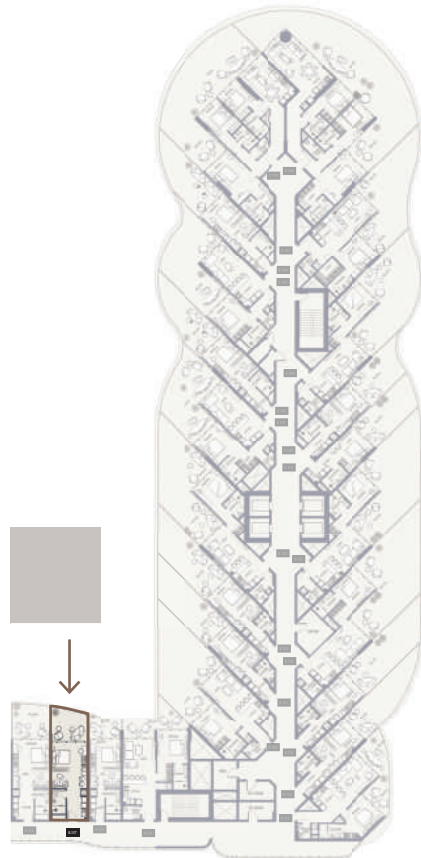

STUDIO-TYPE 10A

518.39 SQFT

Suite Area 378.89 Sqft

Balcony Area 139.50 Sqft

1 Parking

FLOORS

1ST

SUITE NO.

E117