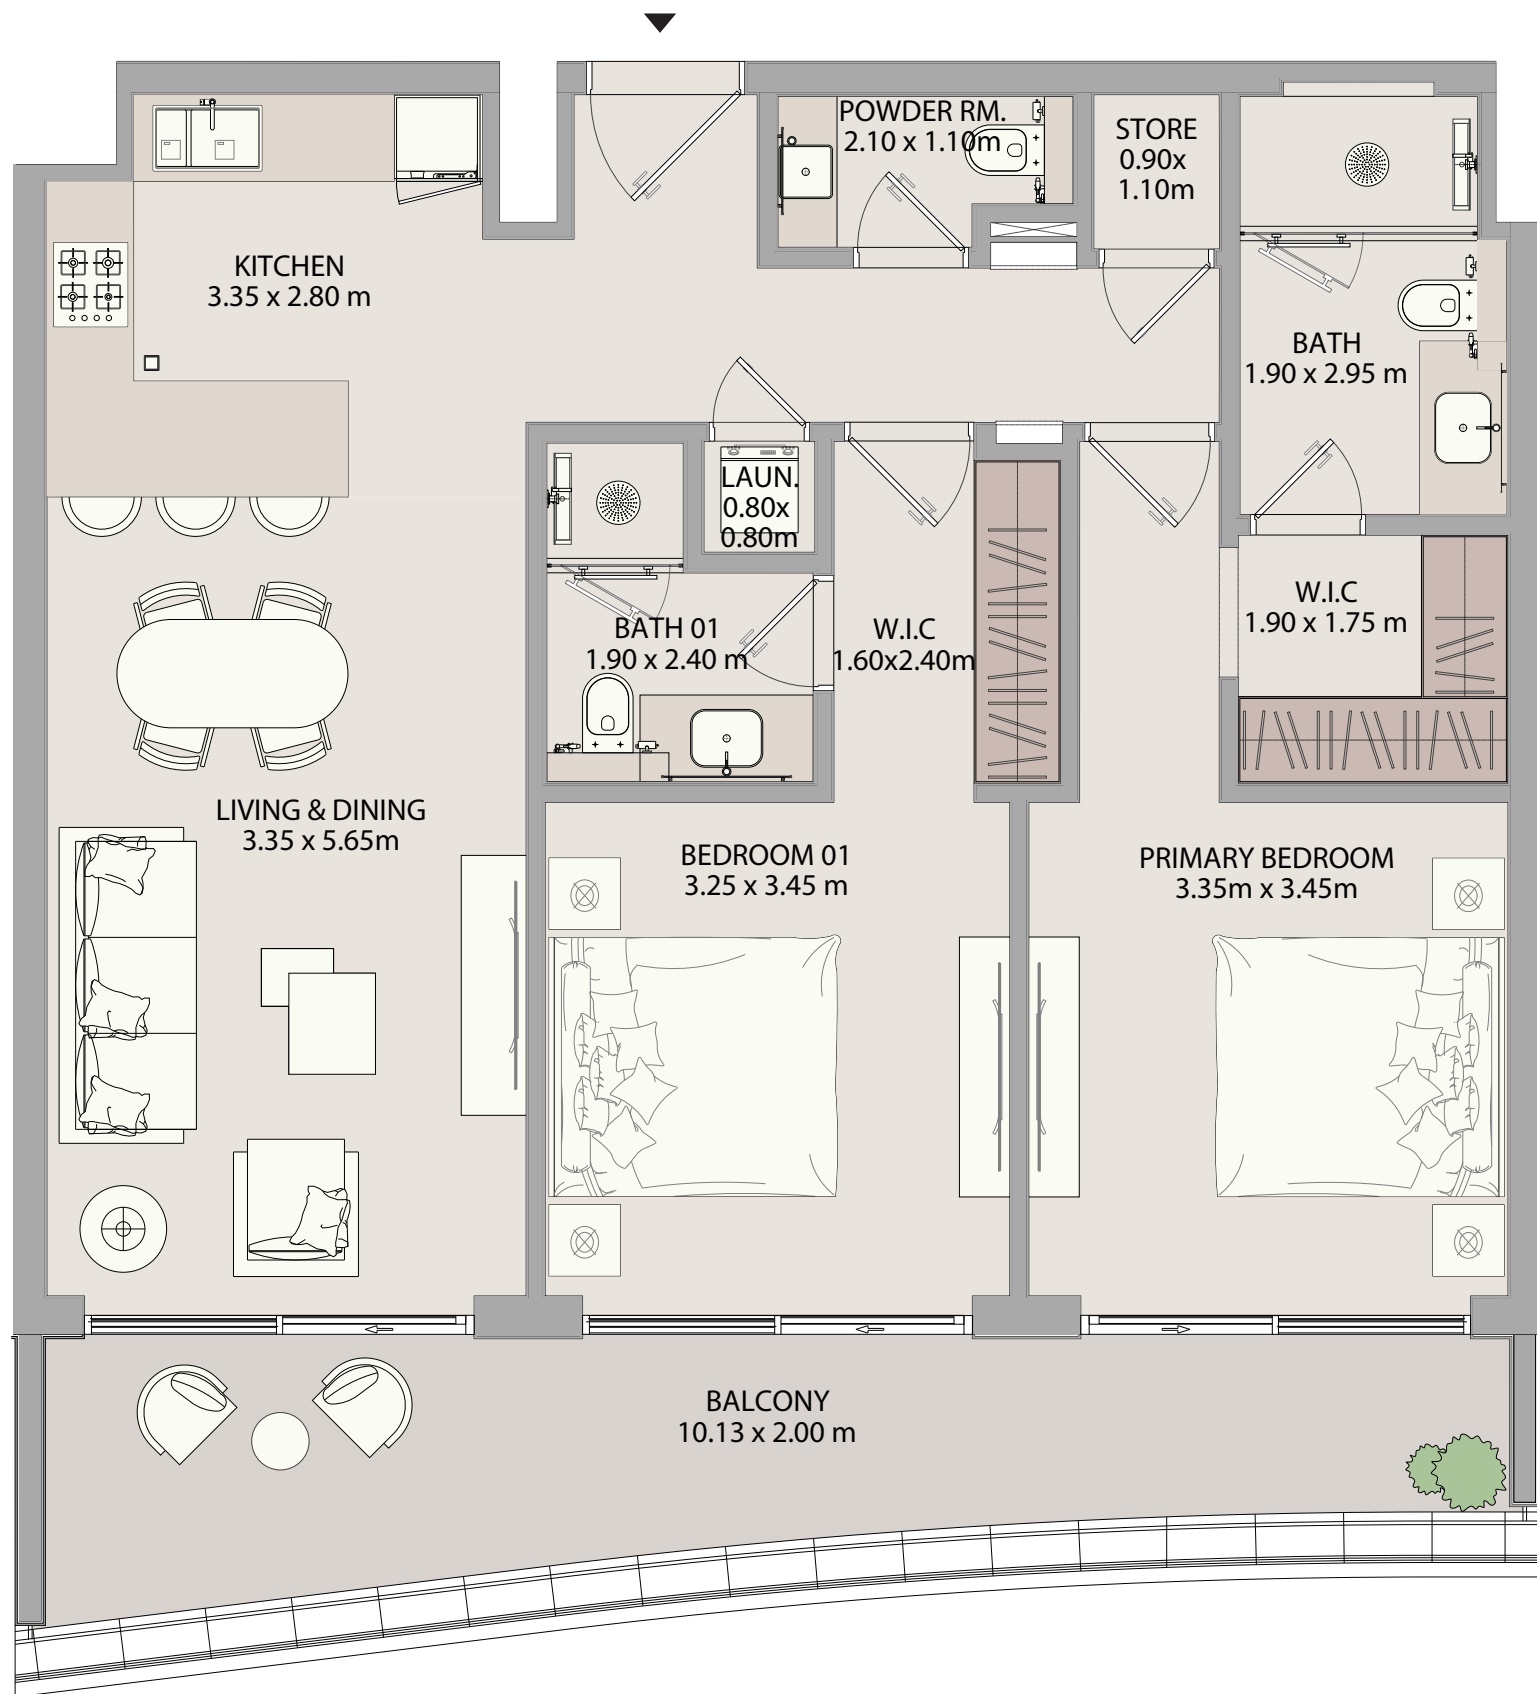

Mayfair

UNIT PLAN

UNIT- 404
2 BR TYPE A1
LEVEL 04
MAYFAIR MERIDIAN

SUITE AREA	87.80 sq. m.	945.07 sq.ft.
BALCONY AREA	17.71 sq. m.	190.63 sq.ft.
TOTAL AREA	105.51 sq. m.	1135.70 sq.ft.