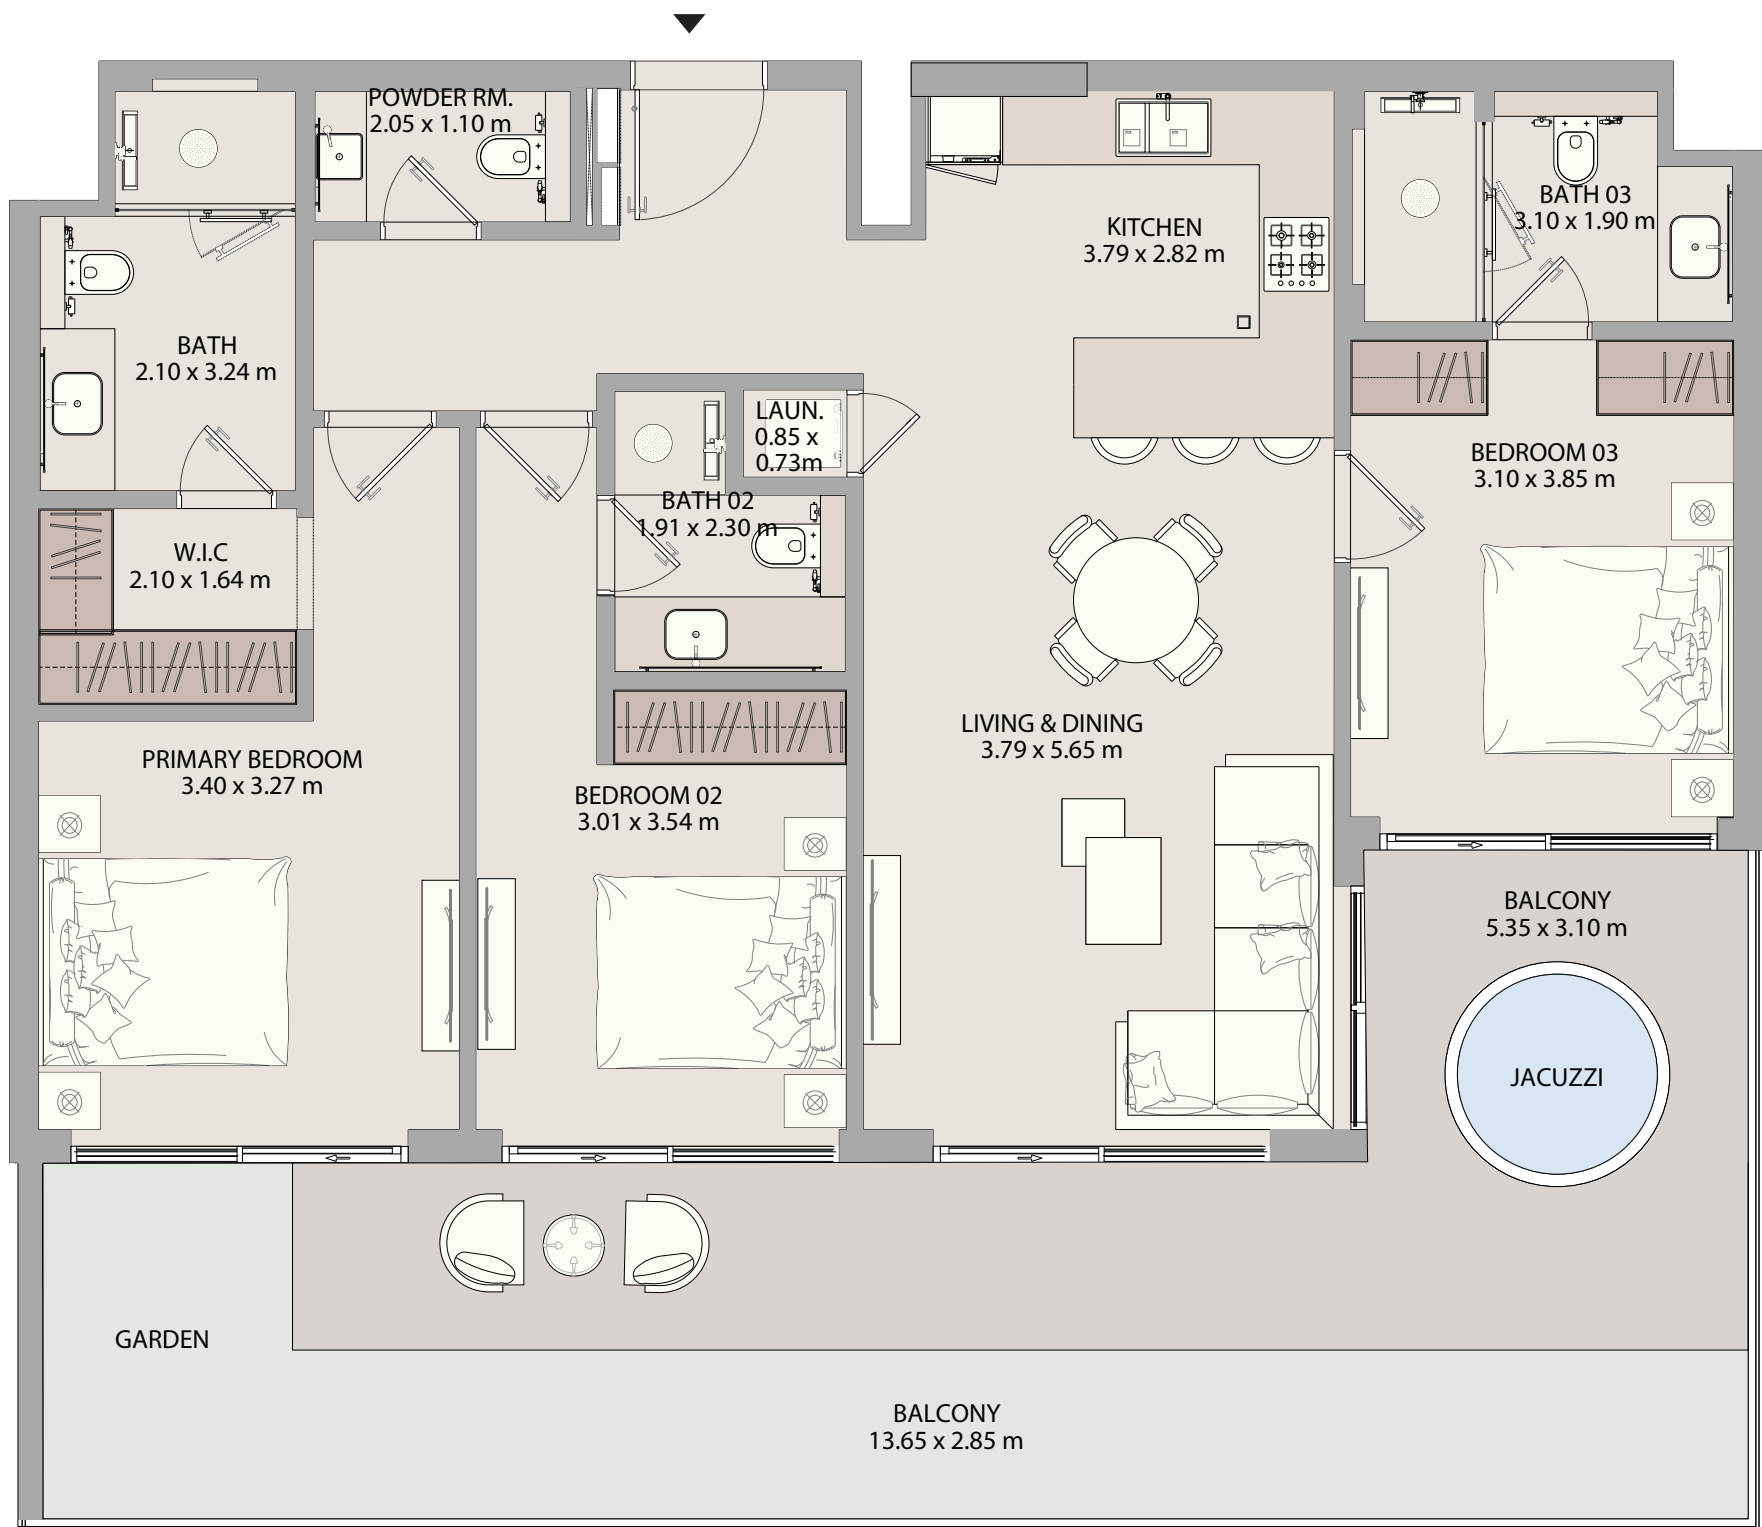

SUITE AREA	117.20 sq. m.	1261.53 sq.ft.
BALCONY AREA	42.05 sq. m.	452.62 sq.ft.
TOTAL AREA	159.25 sq. m.	1714.15 sq.ft.

Mayfair

UNIT PLAN

UNIT- 107
1 BR TYPE A1
 LEVEL 01
 MAYFAIR MERIDIAN

SUITE AREA	59.20 sq. m.	637.22 sq.ft.
BALCONY AREA	33.32 sq. m.	358.65 sq.ft.
TOTAL AREA	92.52 sq. m.	995.88 sq.ft.

Mayfair

UNIT PLAN

UNIT- 108
3 BR TYPE A
 LEVEL 01
 MAYFAIR MERIDIAN

SUITE AREA	109.75 sq. m.	1181.34 sq.ft.
BALCONY AREA	60.24 sq. m.	648.42 sq.ft.
TOTAL AREA	169.99 sq. m.	1829.76 sq.ft.

Mayfair

UNIT PLAN

UNIT- 109
3 BR TYPE A
LEVEL 01
MAYFAIR MERIDIAN

SUITE AREA	109.34 sq. m.	1176.93 sq.ft.
BALCONY AREA	50.09 sq. m.	539.16 sq.ft.
TOTAL AREA	159.43 sq. m.	1716.09 sq.ft.

Mayfair

UNIT PLAN

UNIT- 201
1 BR TYPE A
LEVEL 02
MAYFAIR MERIDIAN