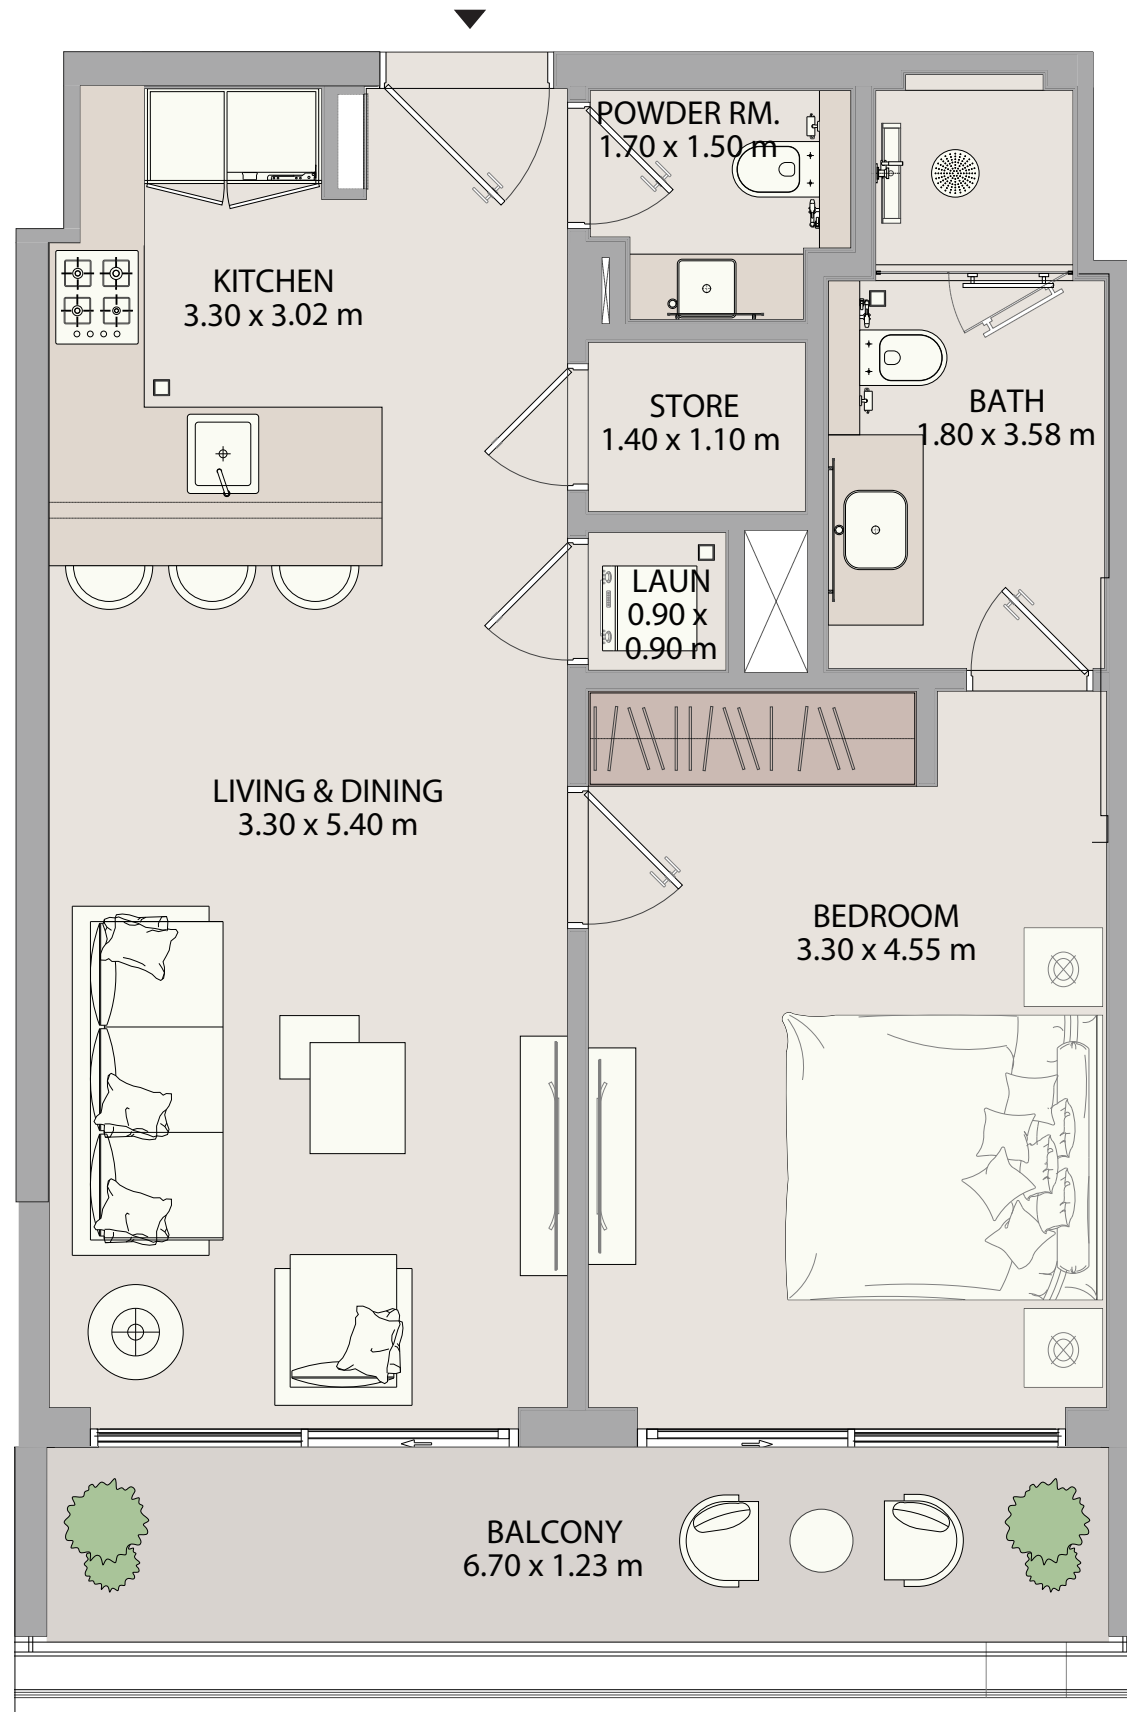

SUITE AREA	59.97 sq. m.	645.51 sq.ft.
BALCONY AREA	14.42 sq. m.	155.22 sq.ft.
TOTAL AREA	74.39 sq. m.	800.73 sq.ft.

Mayfair

UNIT PLAN

UNIT- 306
2 BR TYPE A3
LEVEL 03
MAYFAIR MERIDIAN

SUITE AREA	84.30 sq. m.	907.40 sq.ft.
BALCONY AREA	14.85 sq. m.	159.84 sq.ft.
TOTAL AREA	99.15 sq. m.	1067.24 sq.ft.

Mayfair

UNIT PLAN

UNIT- 307
1 BR TYPE A1
LEVEL 03
MAYFAIR MERIDIAN

SUITE AREA	58.17 sq. m.	626.14 sq.ft.
BALCONY AREA	9.74 sq. m.	104.84 sq.ft.
TOTAL AREA	67.91 sq. m.	730.98 sq.ft.

Mayfair

UNIT PLAN

UNIT- 308
1 BR TYPE A1
LEVEL 03
MAYFAIR MERIDIAN