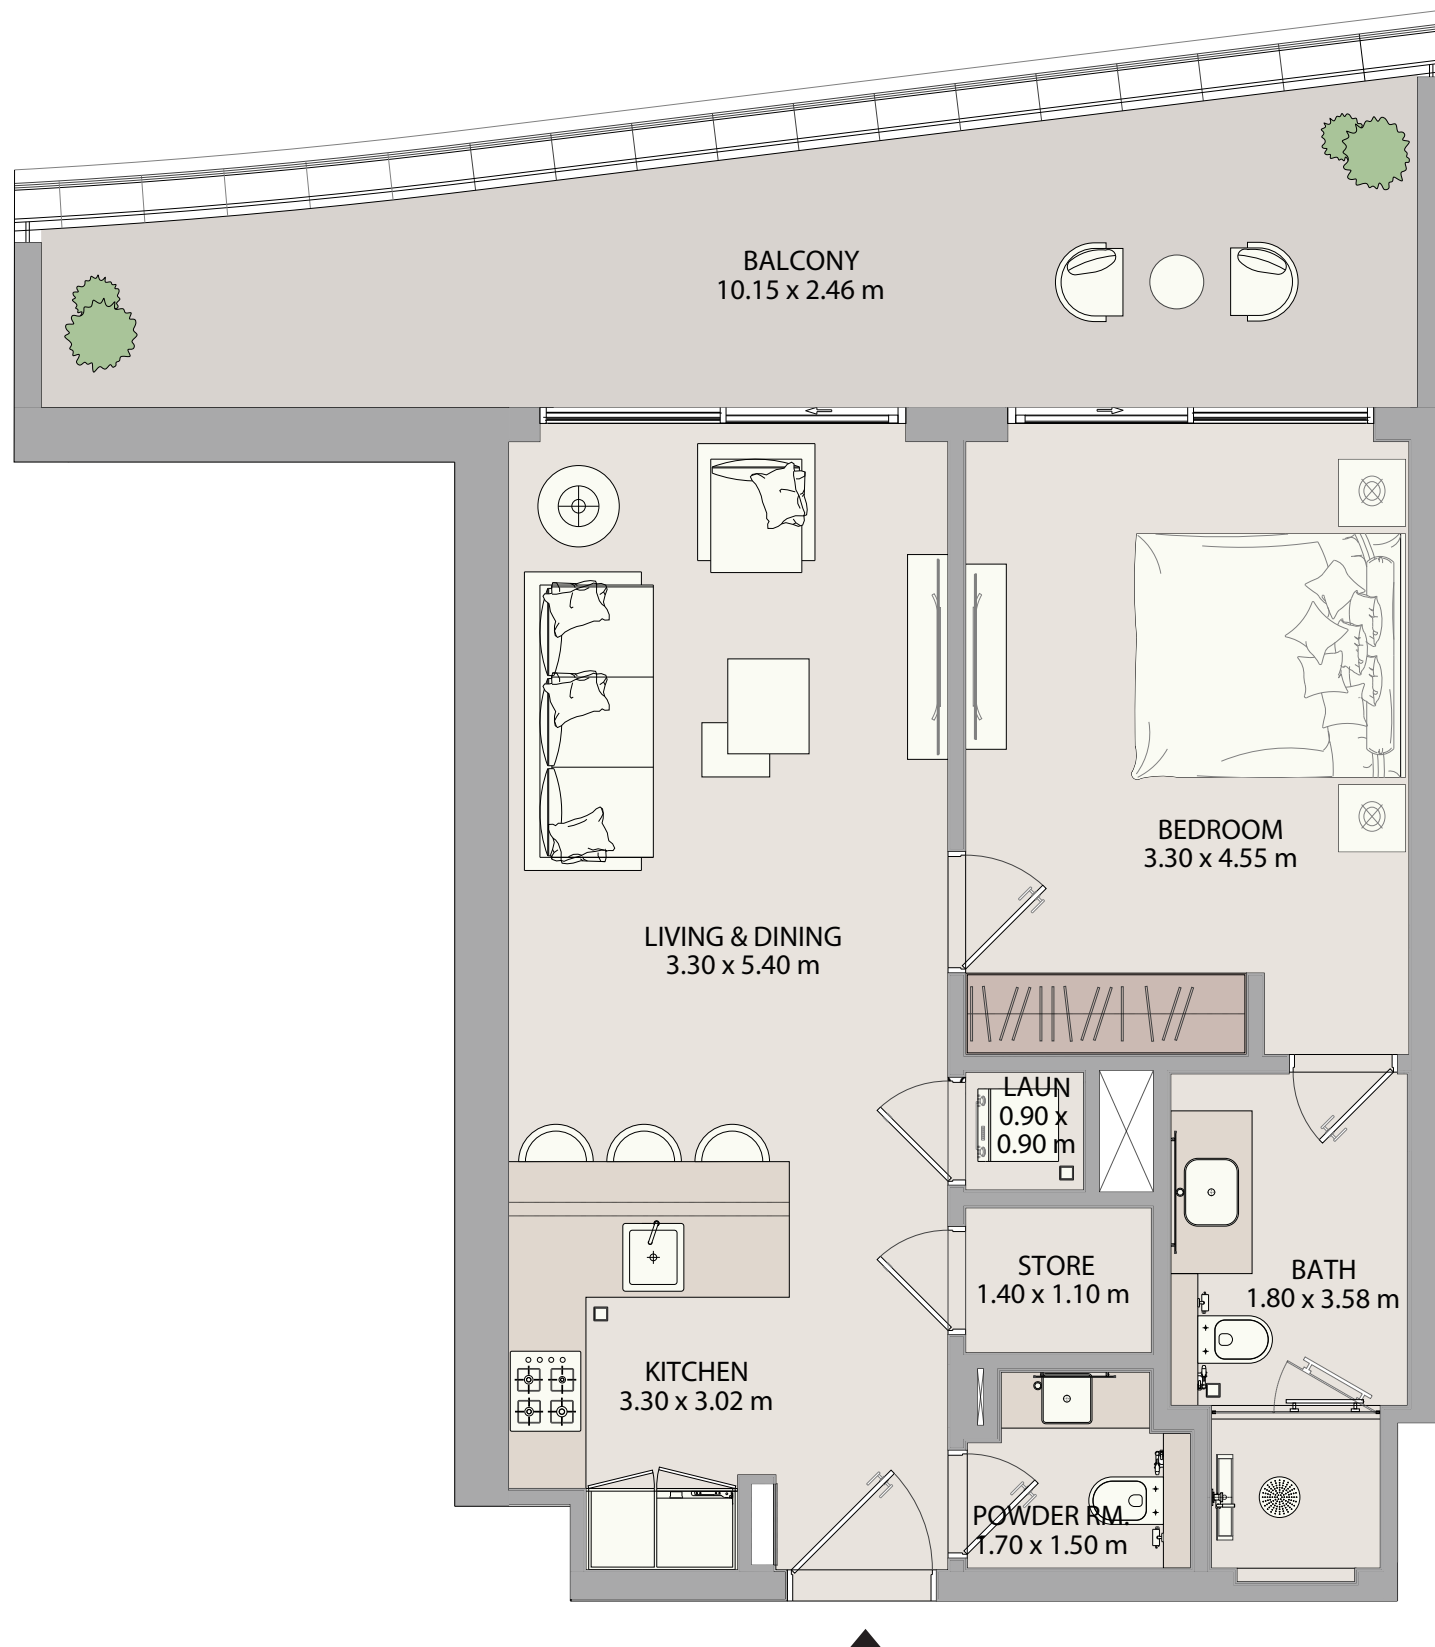

Mayfair

UNIT PLAN

UNIT- 310
1 BR TYPE A1
LEVEL 03
MAYFAIR MERIDIAN

SUITE AREA	58.80 sq. m.	632.92 sq.ft.
BALCONY AREA	21.30 sq. m.	229.27 sq.ft.
TOTAL AREA	80.10 sq. m.	862.19 sq.ft.