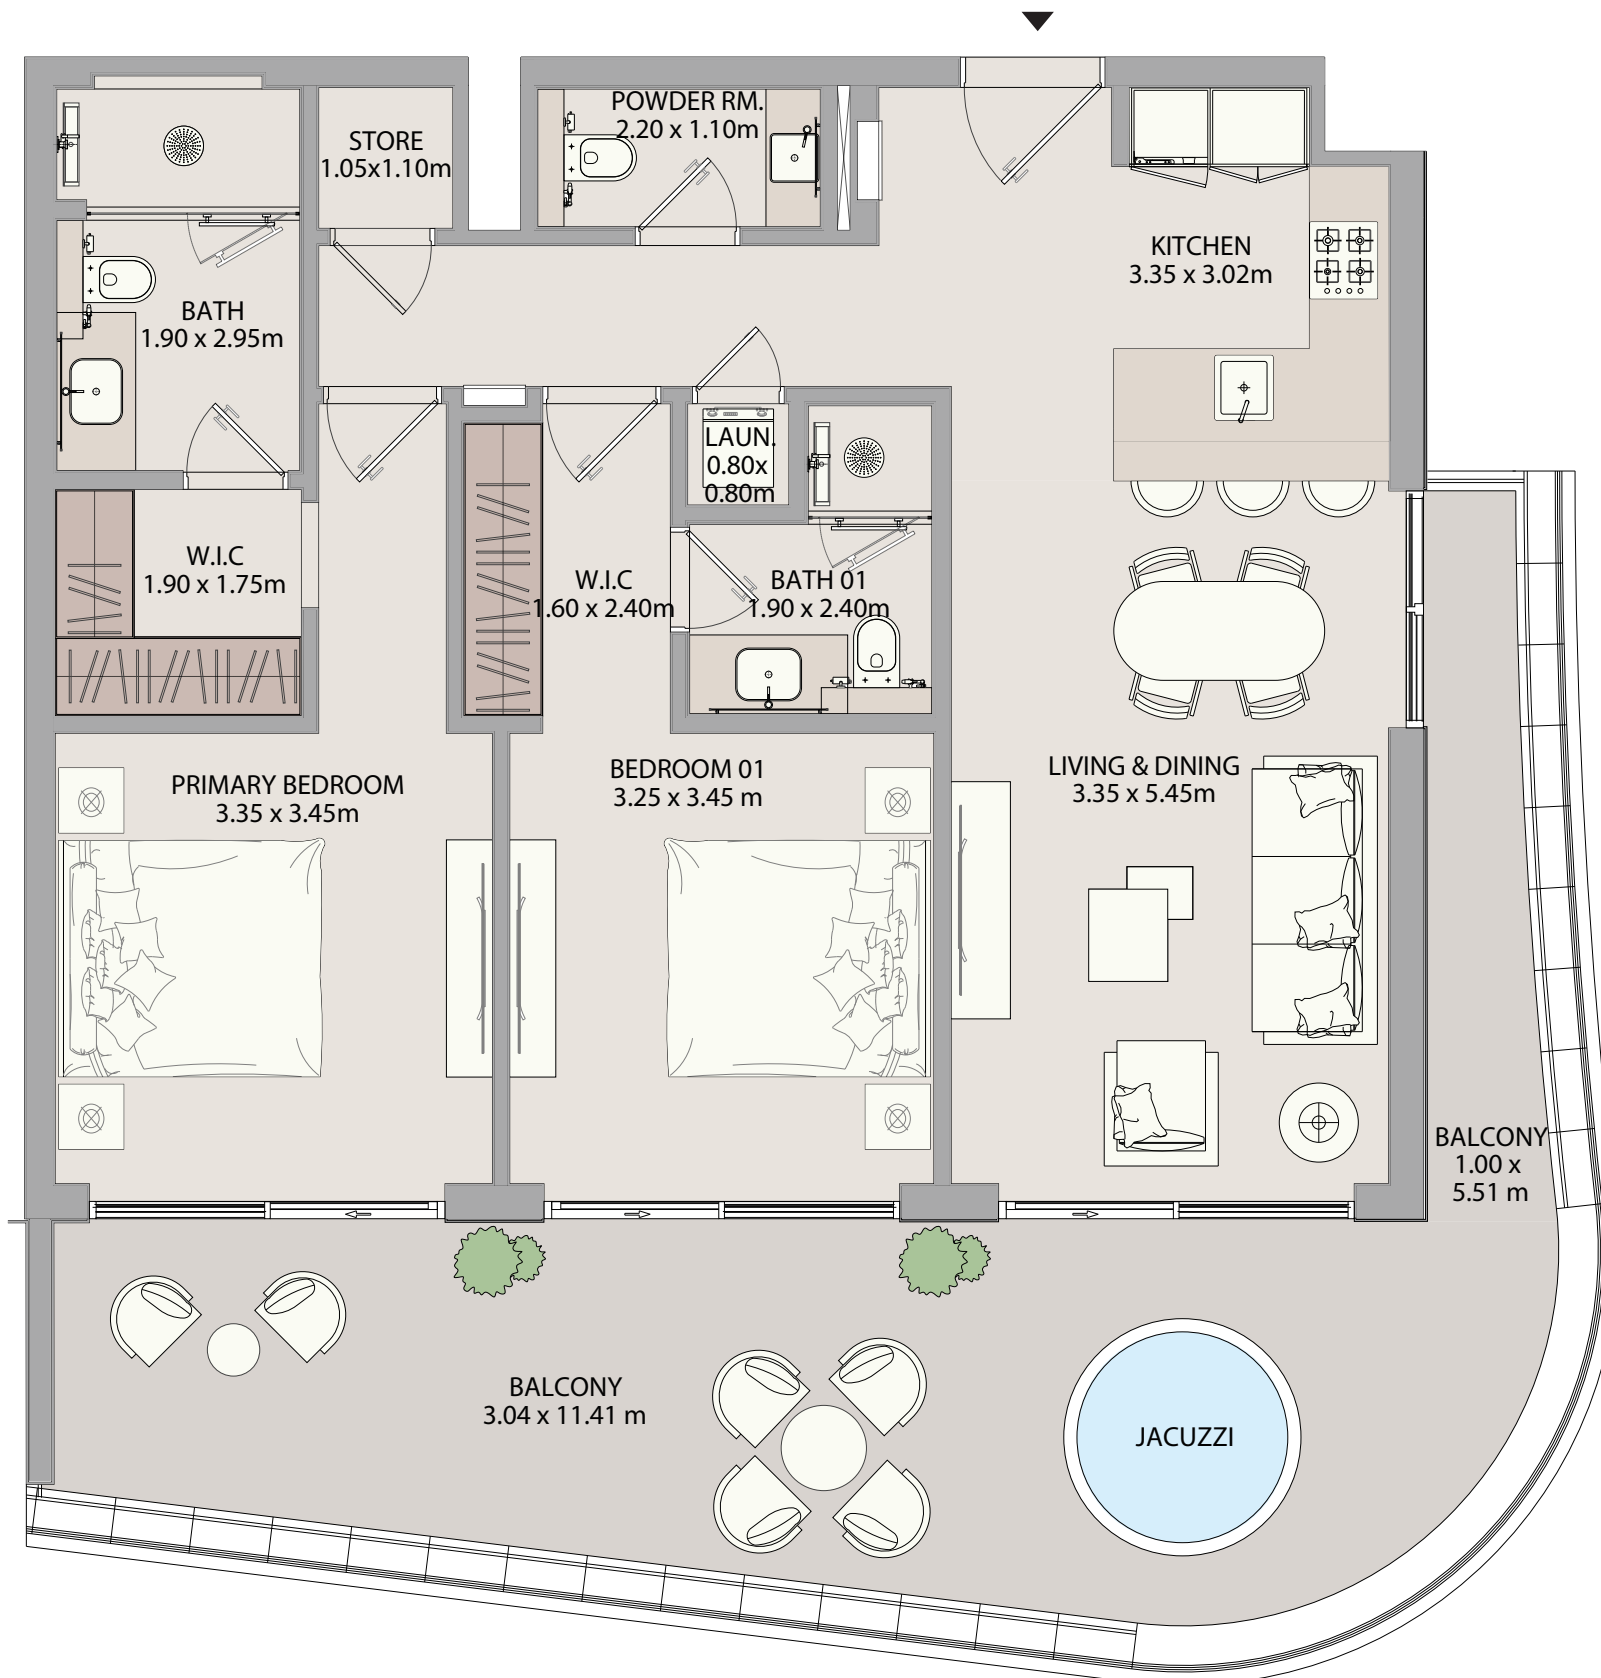

Mayfair

UNIT PLAN

UNIT- 310
1 BR TYPE A1
LEVEL 03
MAYFAIR MERIDIAN

SUITE AREA	58.80 sq. m.	632.92 sq.ft.
BALCONY AREA	21.30 sq. m.	229.27 sq.ft.
TOTAL AREA	80.10 sq. m.	862.19 sq.ft.

Mayfair

UNIT PLAN

UNIT-311
2 BR TYPE B1
LEVEL 03
MAYFAIR MERIDIAN