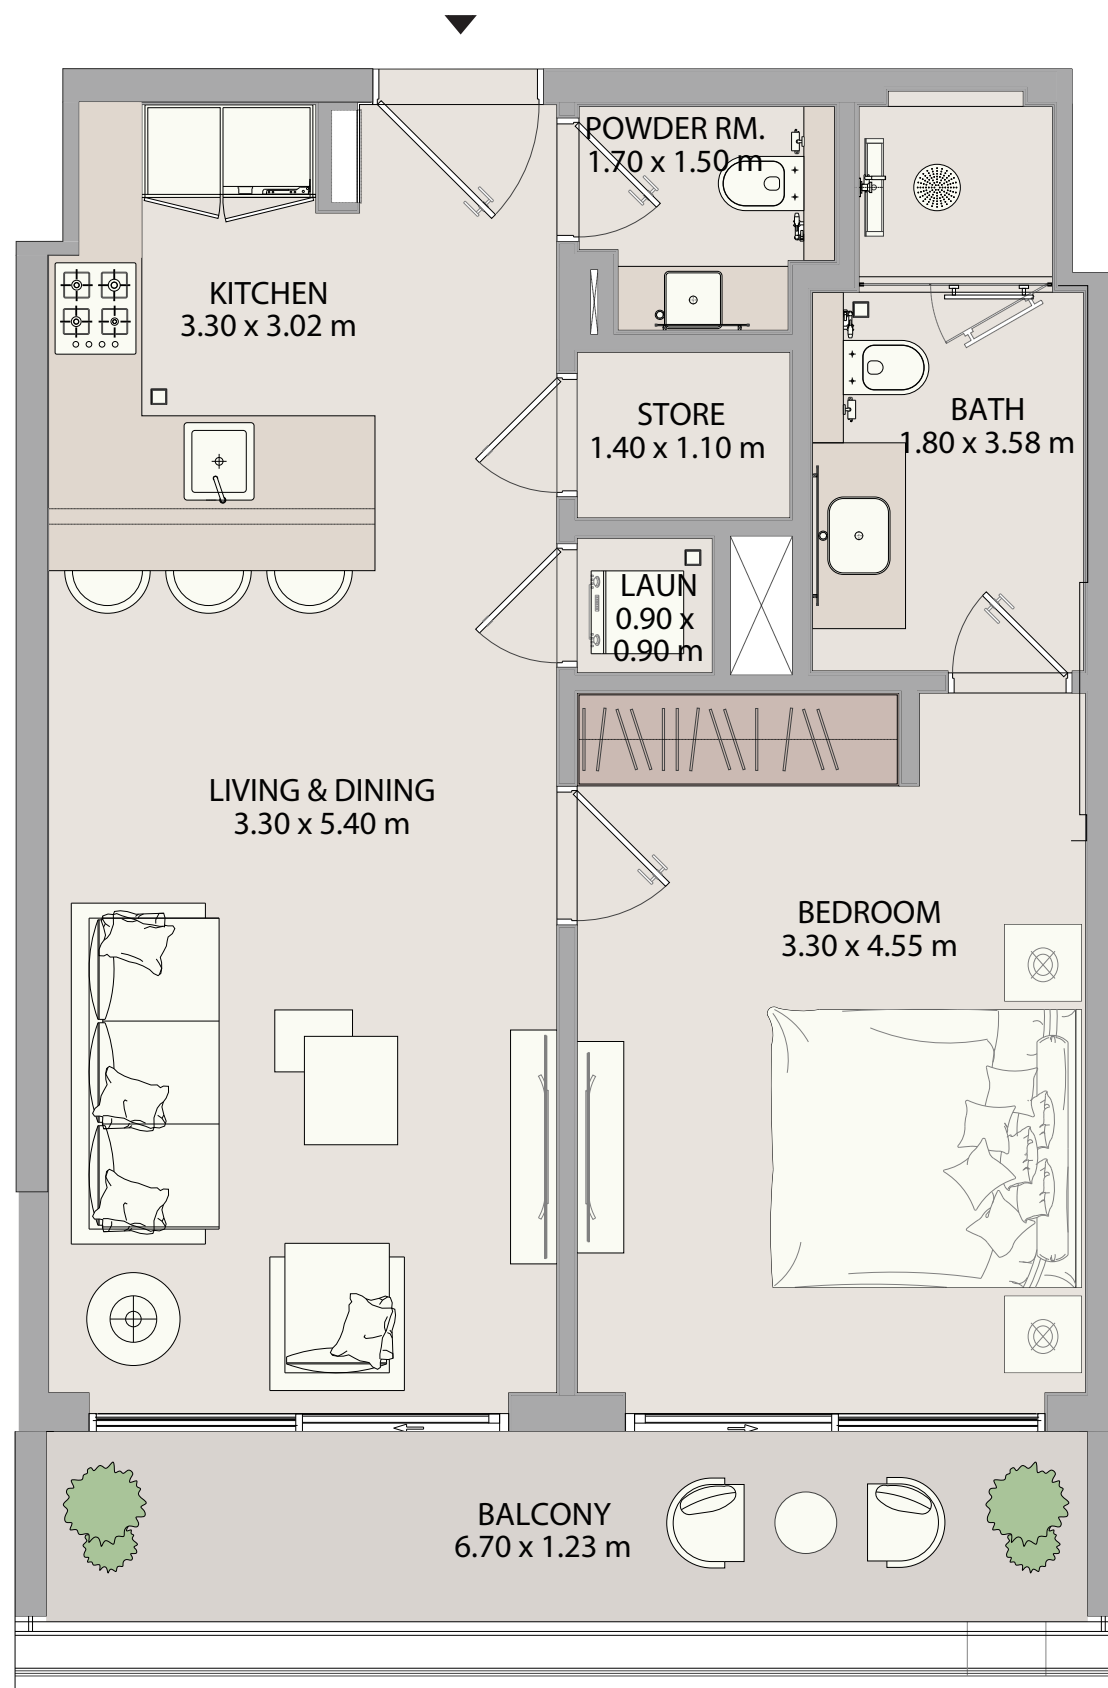

SUITE AREA	59.97 sq. m.	645.51 sq.ft.
BALCONY AREA	14.42 sq. m.	155.22 sq.ft.
TOTAL AREA	74.39 sq. m.	800.73 sq.ft.

Mayfair

UNIT PLAN

UNIT- 406
2 BR TYPE A3

LEVEL 04
MAYFAIR MERIDIAN

SUITE AREA	84.30 sq. m.	907.40 sq.ft.
BALCONY AREA	14.85 sq. m.	159.84 sq.ft.
TOTAL AREA	99.15 sq. m.	1067.24 sq.ft.

Mayfair

UNIT PLAN

UNIT- 407
1 BR TYPE A1
LEVEL 04
MAYFAIR MERIDIAN

SUITE AREA	58.17 sq. m.	626.14 sq.ft.
BALCONY AREA	9.74 sq. m.	104.84 sq.ft.
TOTAL AREA	67.91 sq. m.	730.98 sq.ft.

Mayfair

UNIT PLAN

UNIT- 408
1 BR TYPE A1
LEVEL 04
MAYFAIR MERIDIAN