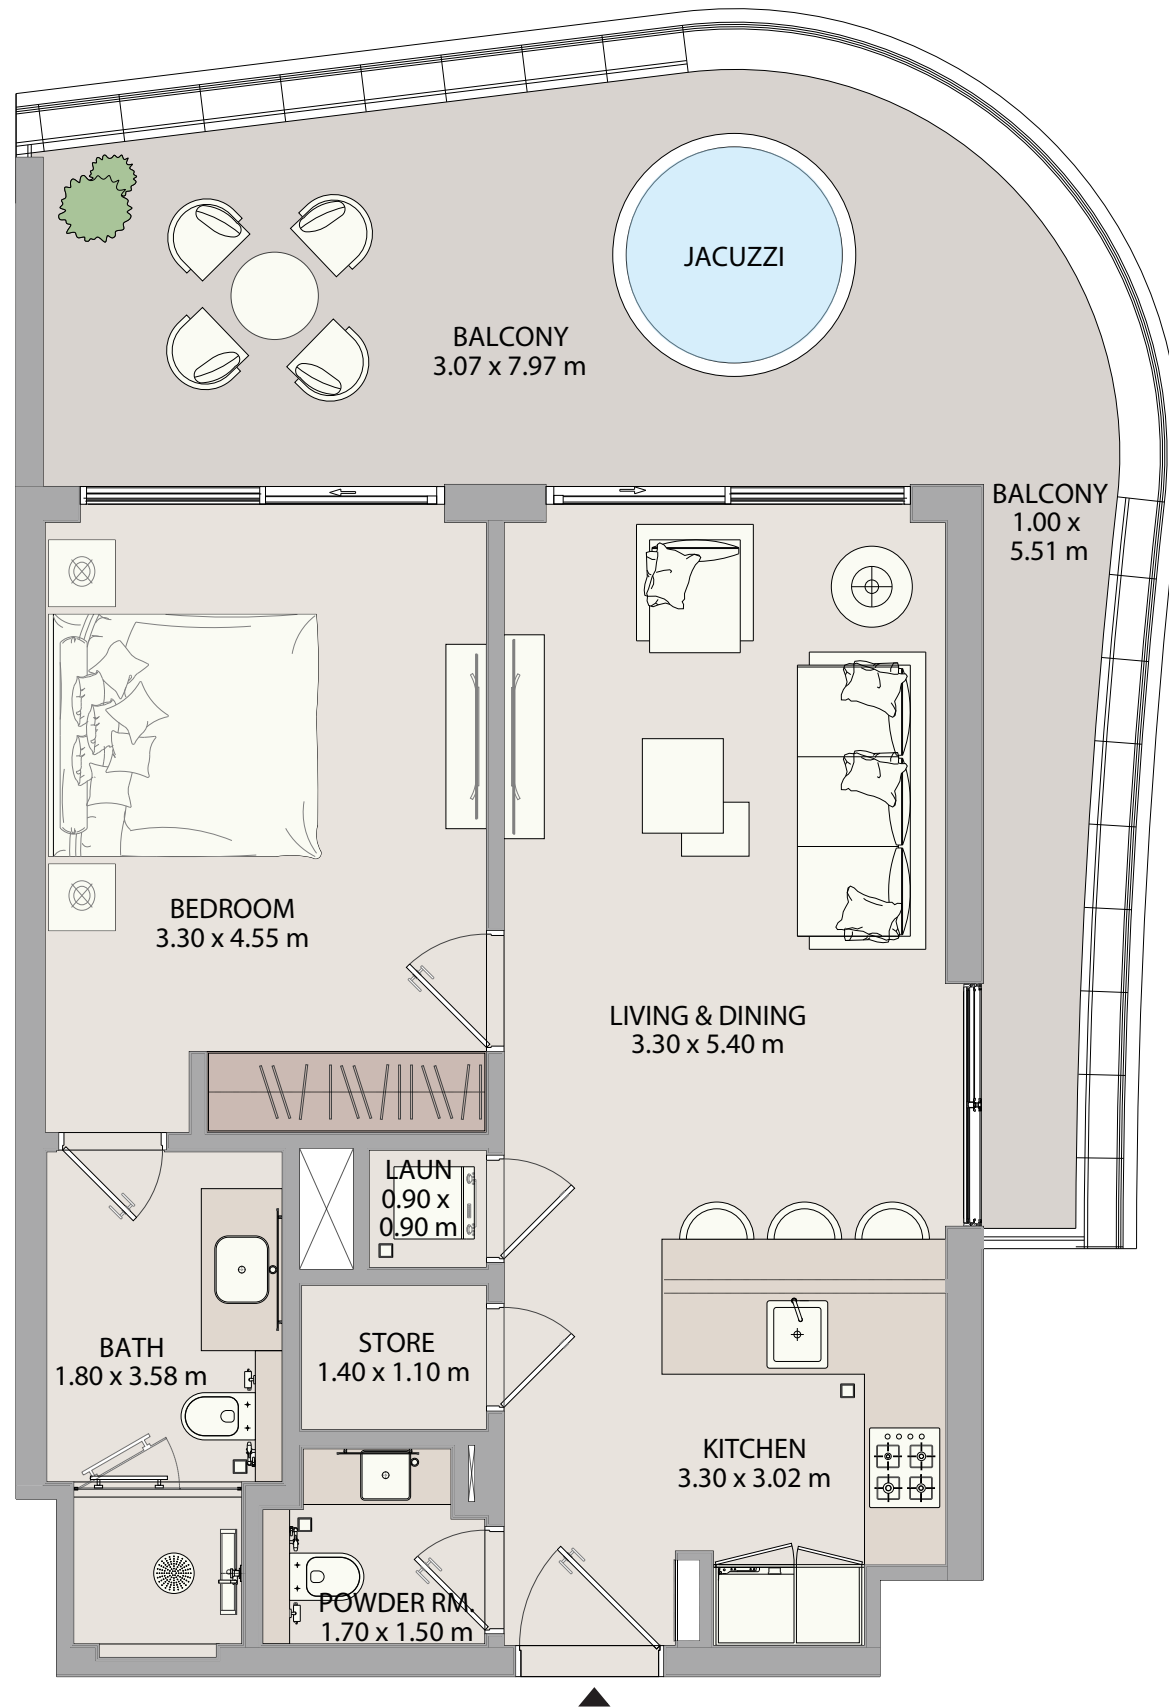

Mayfair

UNIT PLAN

UNIT-312
1 BR TYPE A
LEVEL 03
MAYFAIR MERIDIAN

SUITE AREA	58.29 sq. m.	627.43 sq.ft.
BALCONY AREA	29.02 sq. m.	312.37 sq.ft.
TOTAL AREA	87.31 sq. m.	939.80 sq.ft.