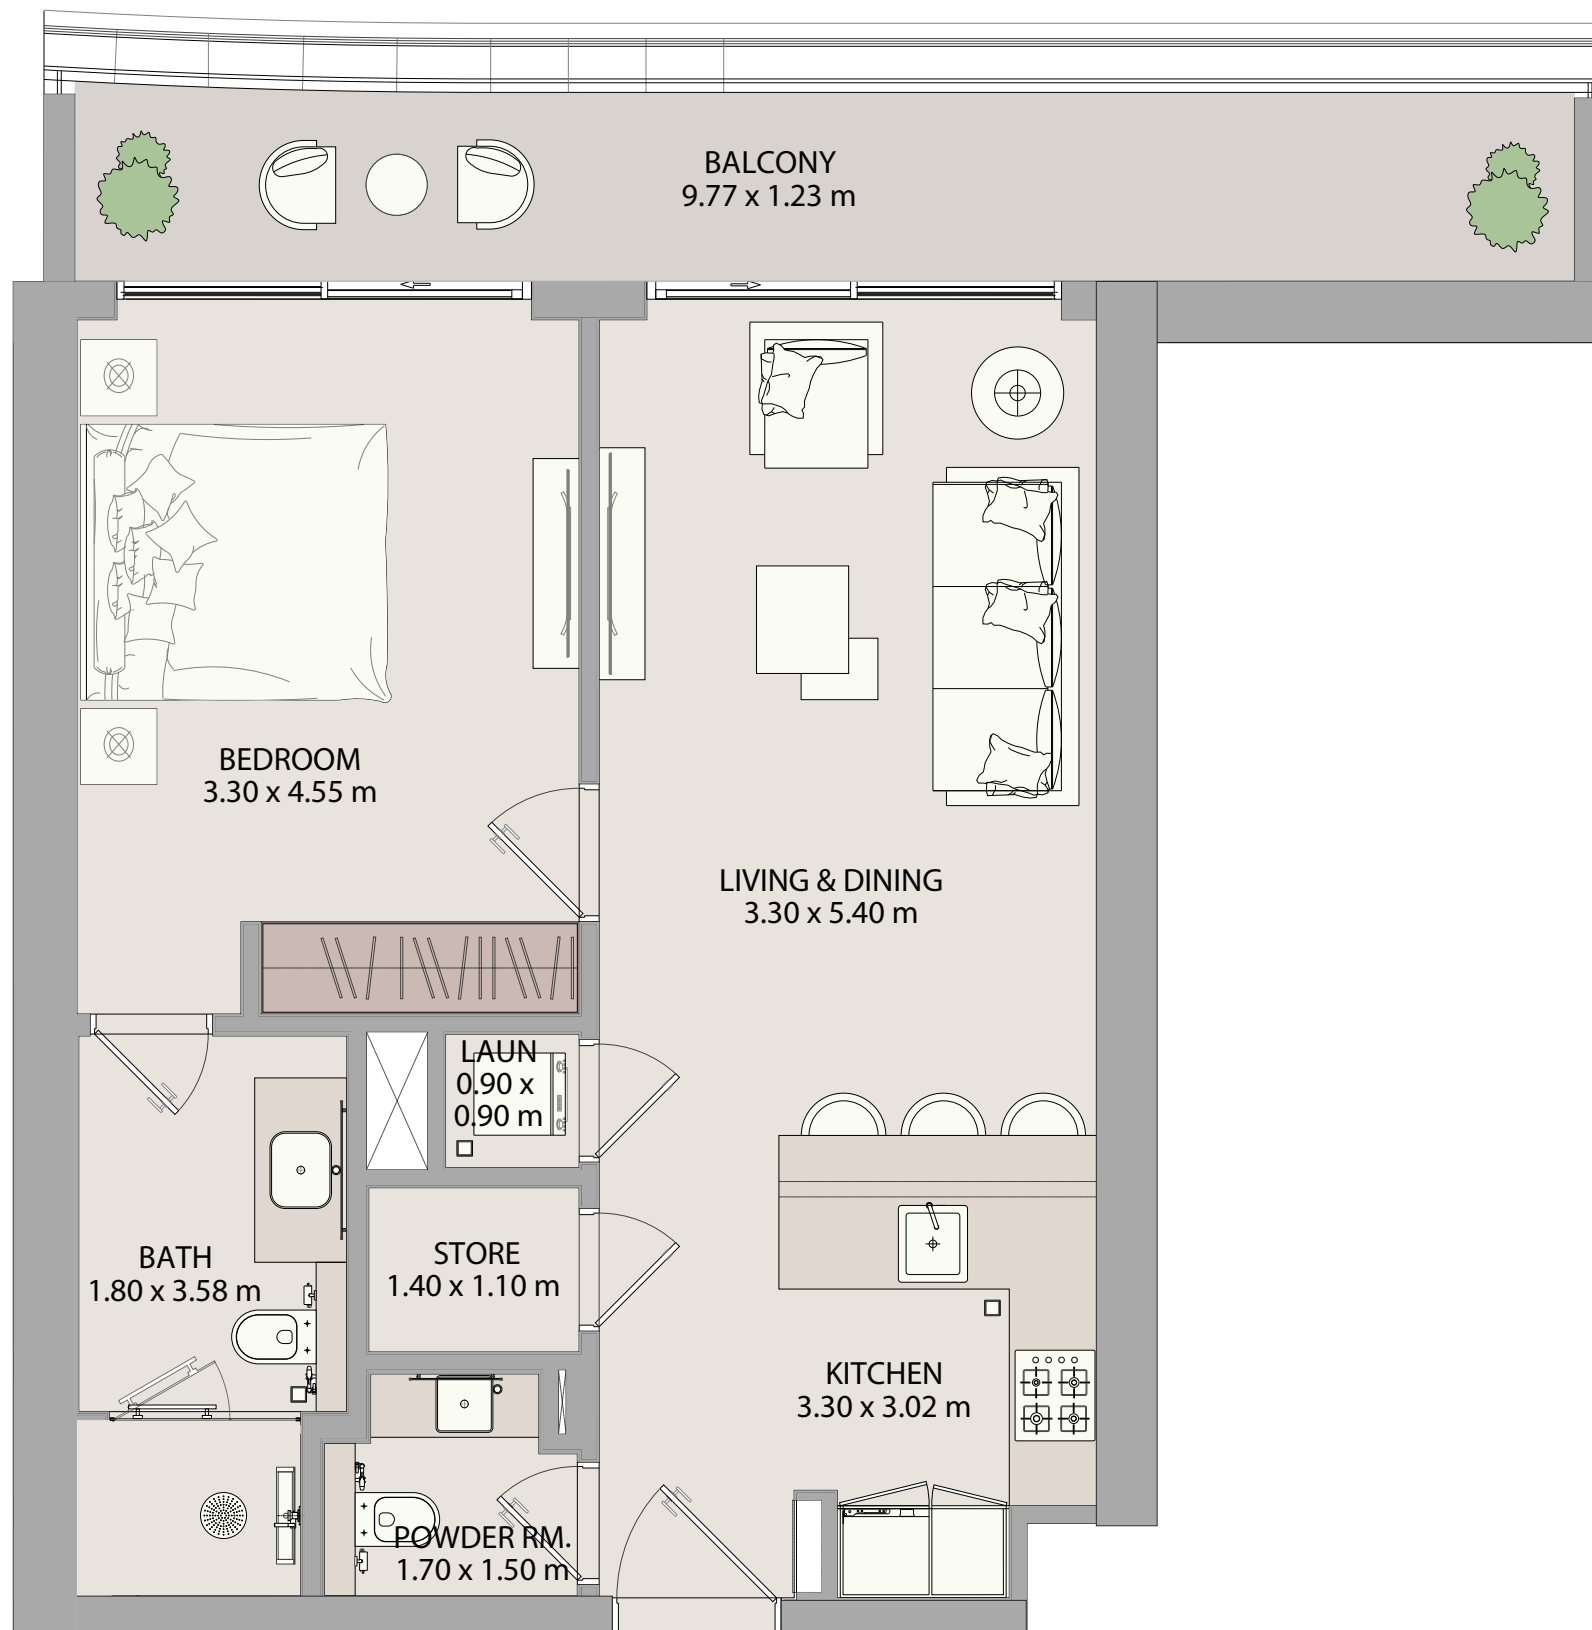

Mayfair

UNIT PLAN

UNIT- 304 2 BR TYPE A1

LEVEL 03
MAYFAIR MERIDIAN

SUITE AREA	87.80 sq. m.	945.07 sq.ft.
BALCONY AREA	17.71 sq. m.	190.63 sq.ft.
TOTAL AREA	105.51 sq. m.	1135.70 sq.ft.

Mayfair

UNIT PLAN

UNIT- 305
1 BR TYPE A1
LEVEL 03
MAYFAIR MERIDIAN