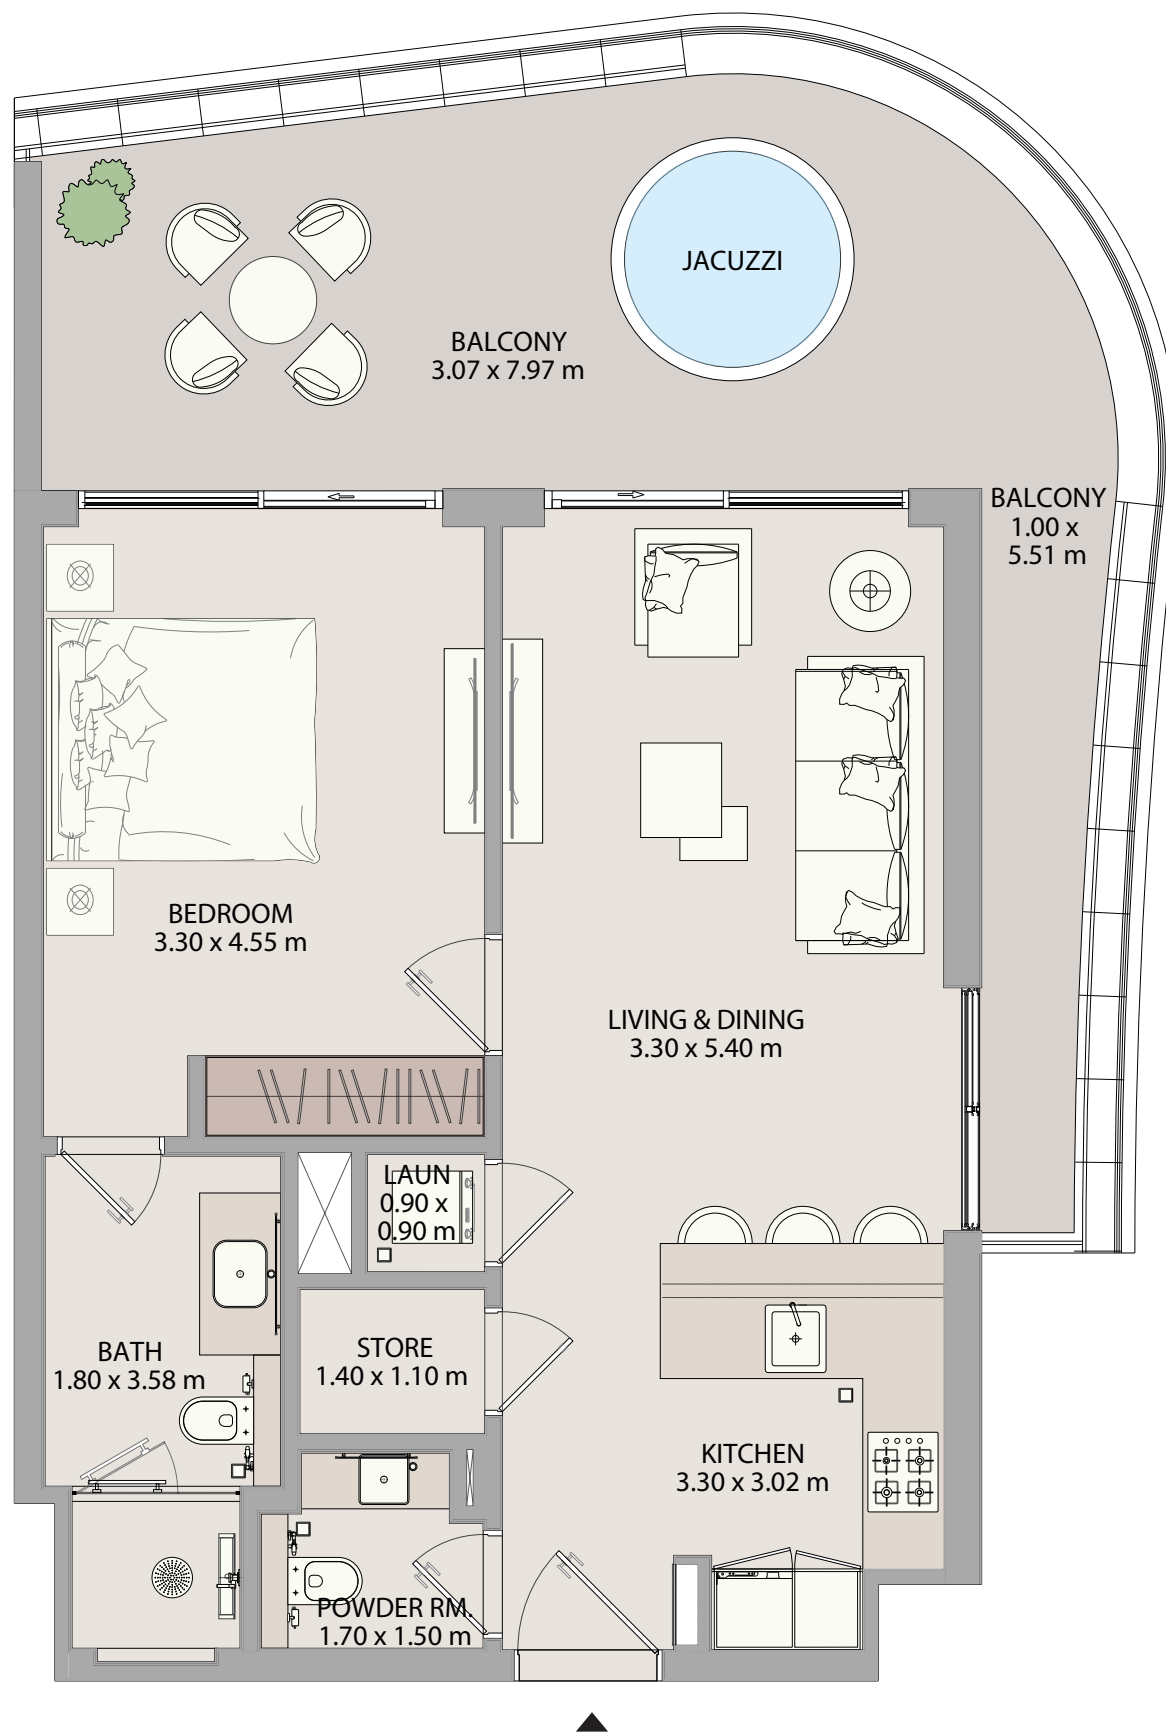

Mayfair

UNIT PLAN

UNIT- 412
1 BR TYPE A
LEVEL 04
MAYFAIR MERIDIAN

SUITE AREA	58.29 sq. m.	627.43 sq.ft.
BALCONY AREA	29.02 sq. m.	312.37 sq.ft.
TOTAL AREA	87.31 sq. m.	939.80 sq.ft.