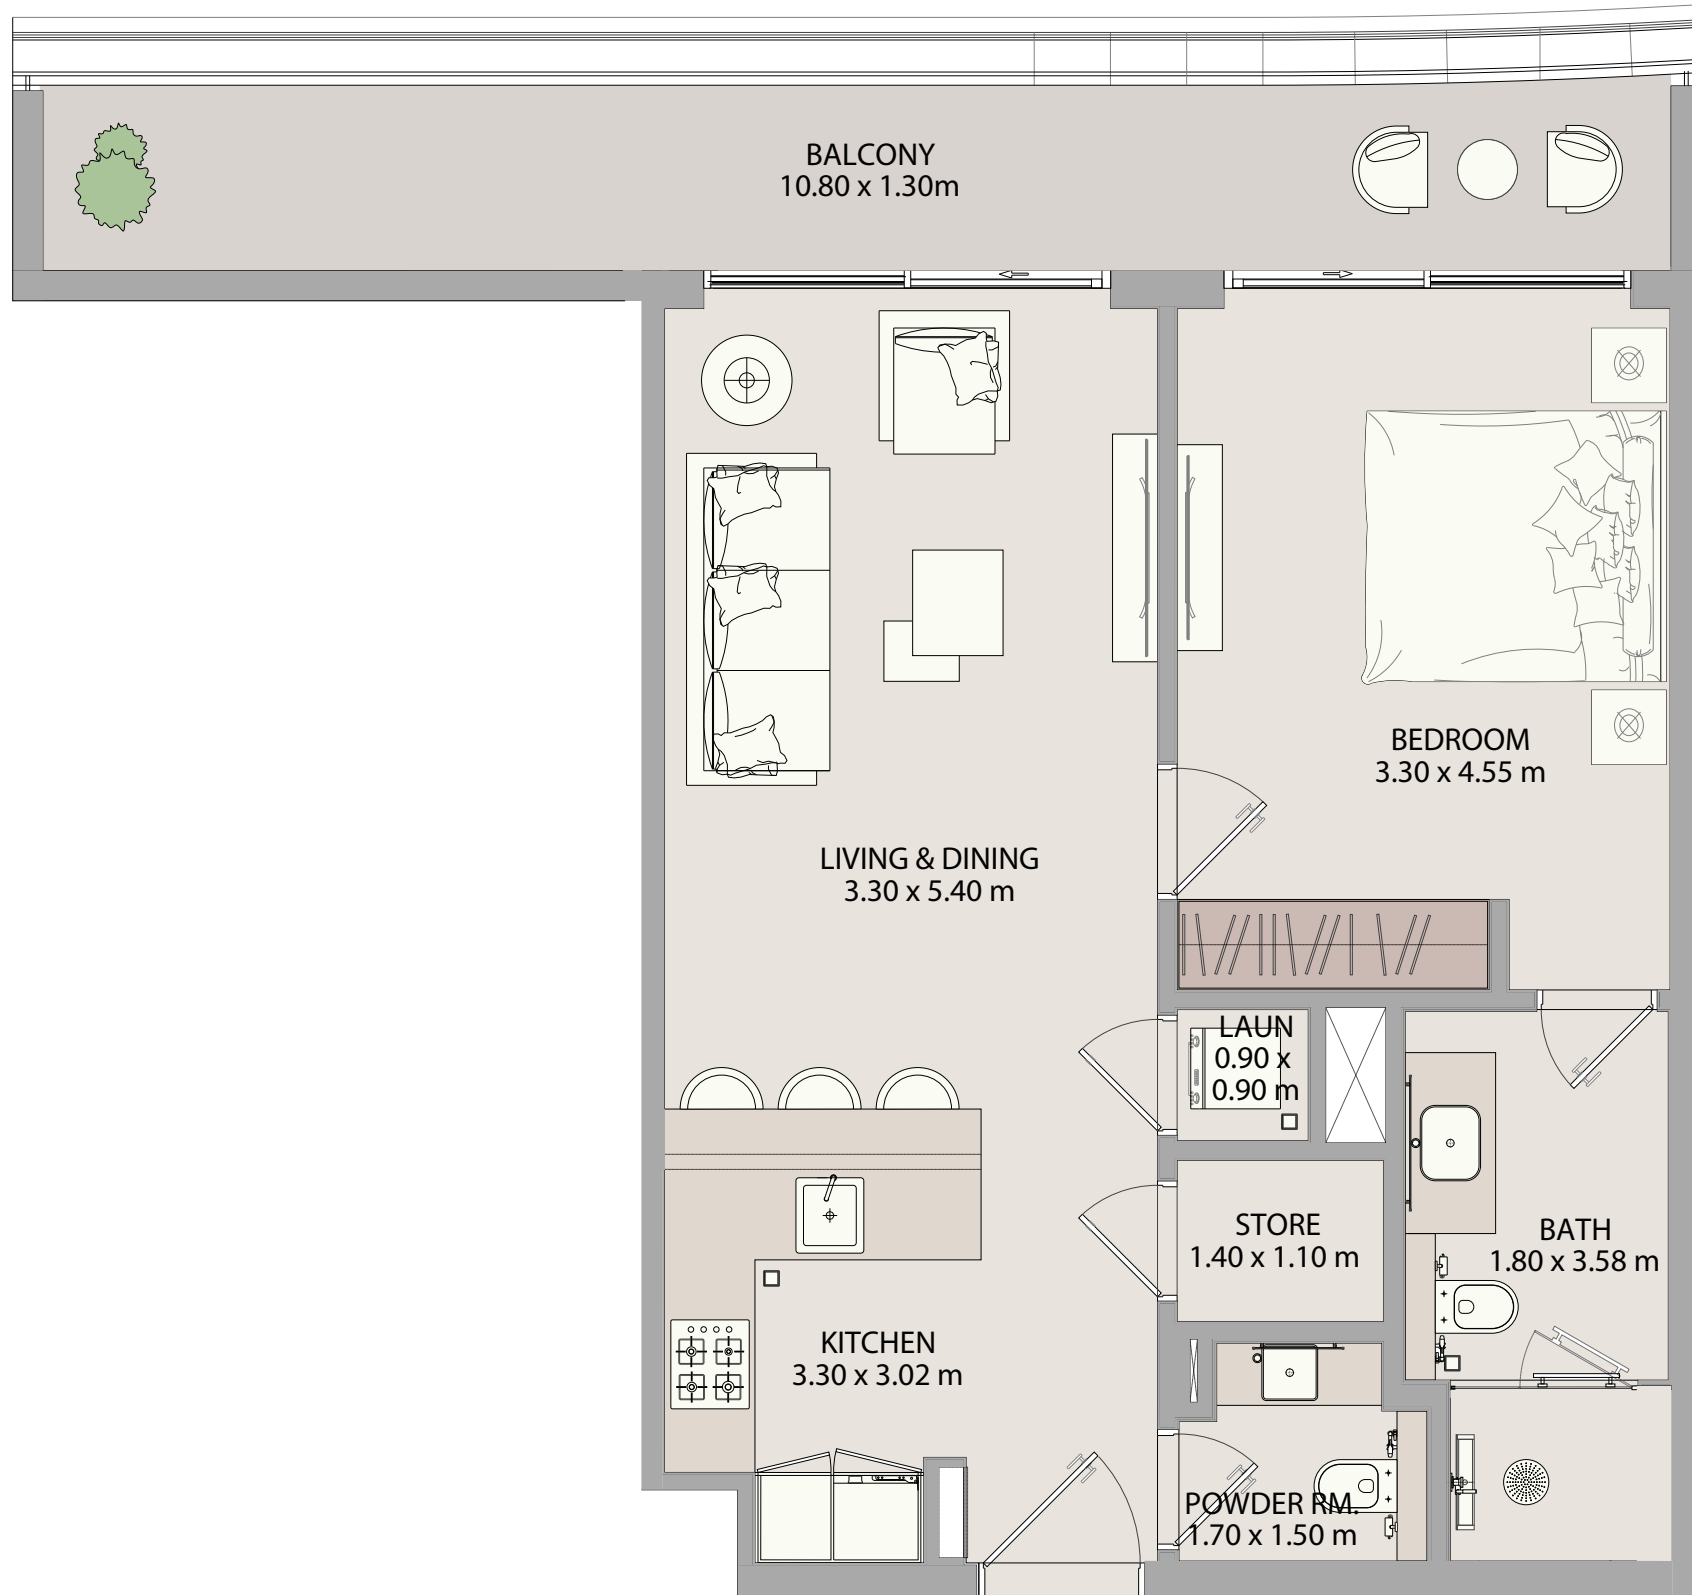

Mayfair

UNIT PLAN

UNIT- 207
1 BR TYPE A1
LEVEL 02
MAYFAIR MERIDIAN

SUITE AREA	58.17 sq. m.	626.14 sq.ft.
BALCONY AREA	9.74 sq. m.	104.84 sq.ft.
TOTAL AREA	67.91 sq. m.	730.98 sq.ft.

Mayfair

UNIT PLAN

UNIT- 208
1 BR TYPE A1
LEVEL 02
MAYFAIR MERIDIAN