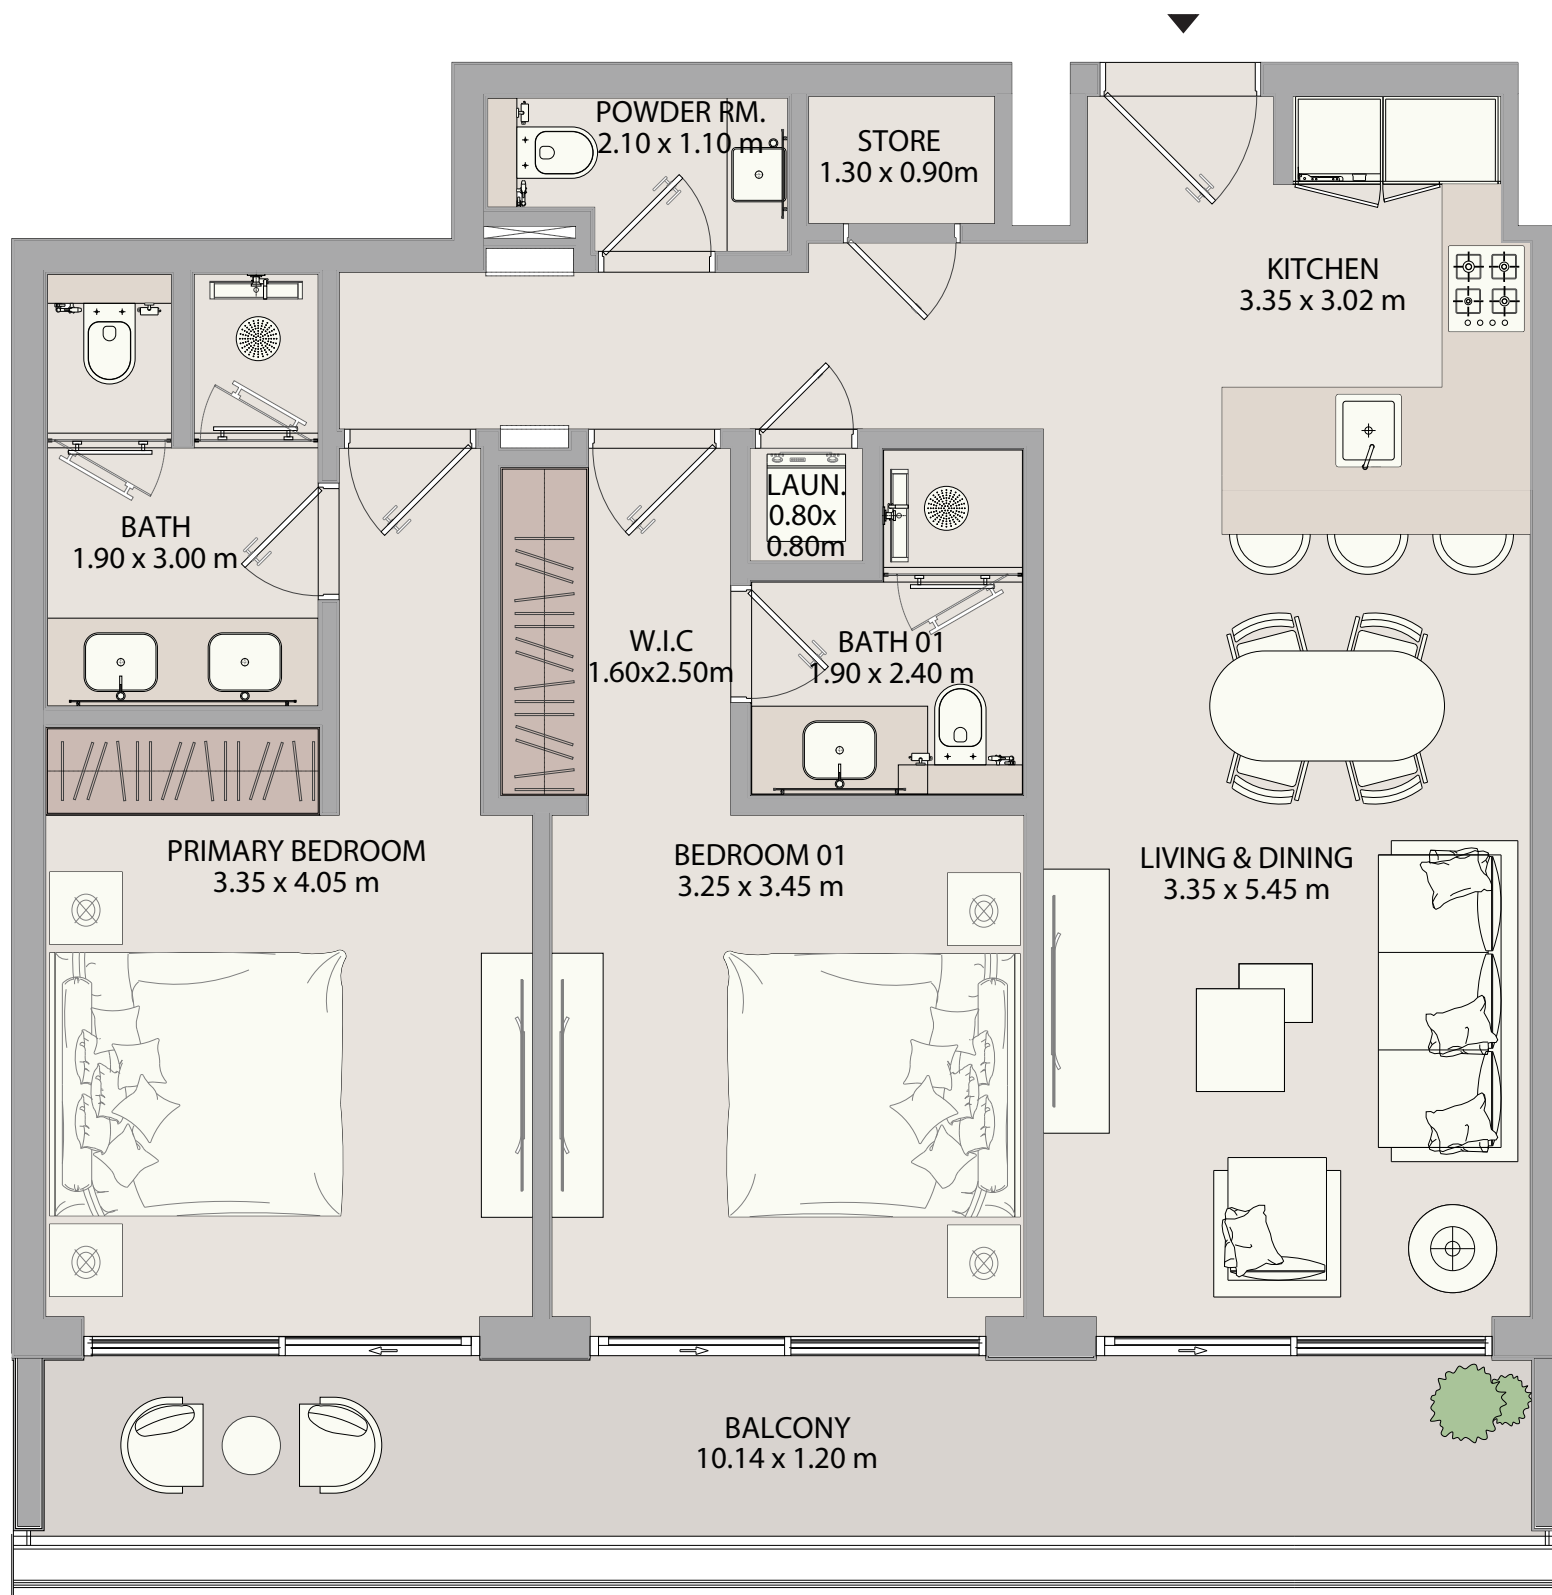

Mayfair

UNIT PLAN

UNIT- 306
2 BR TYPE A3
LEVEL 03
MAYFAIR MERIDIAN

SUITE AREA	84.30 sq. m.	907.40 sq.ft.
BALCONY AREA	14.85 sq. m.	159.84 sq.ft.
TOTAL AREA	99.15 sq. m.	1067.24 sq.ft.