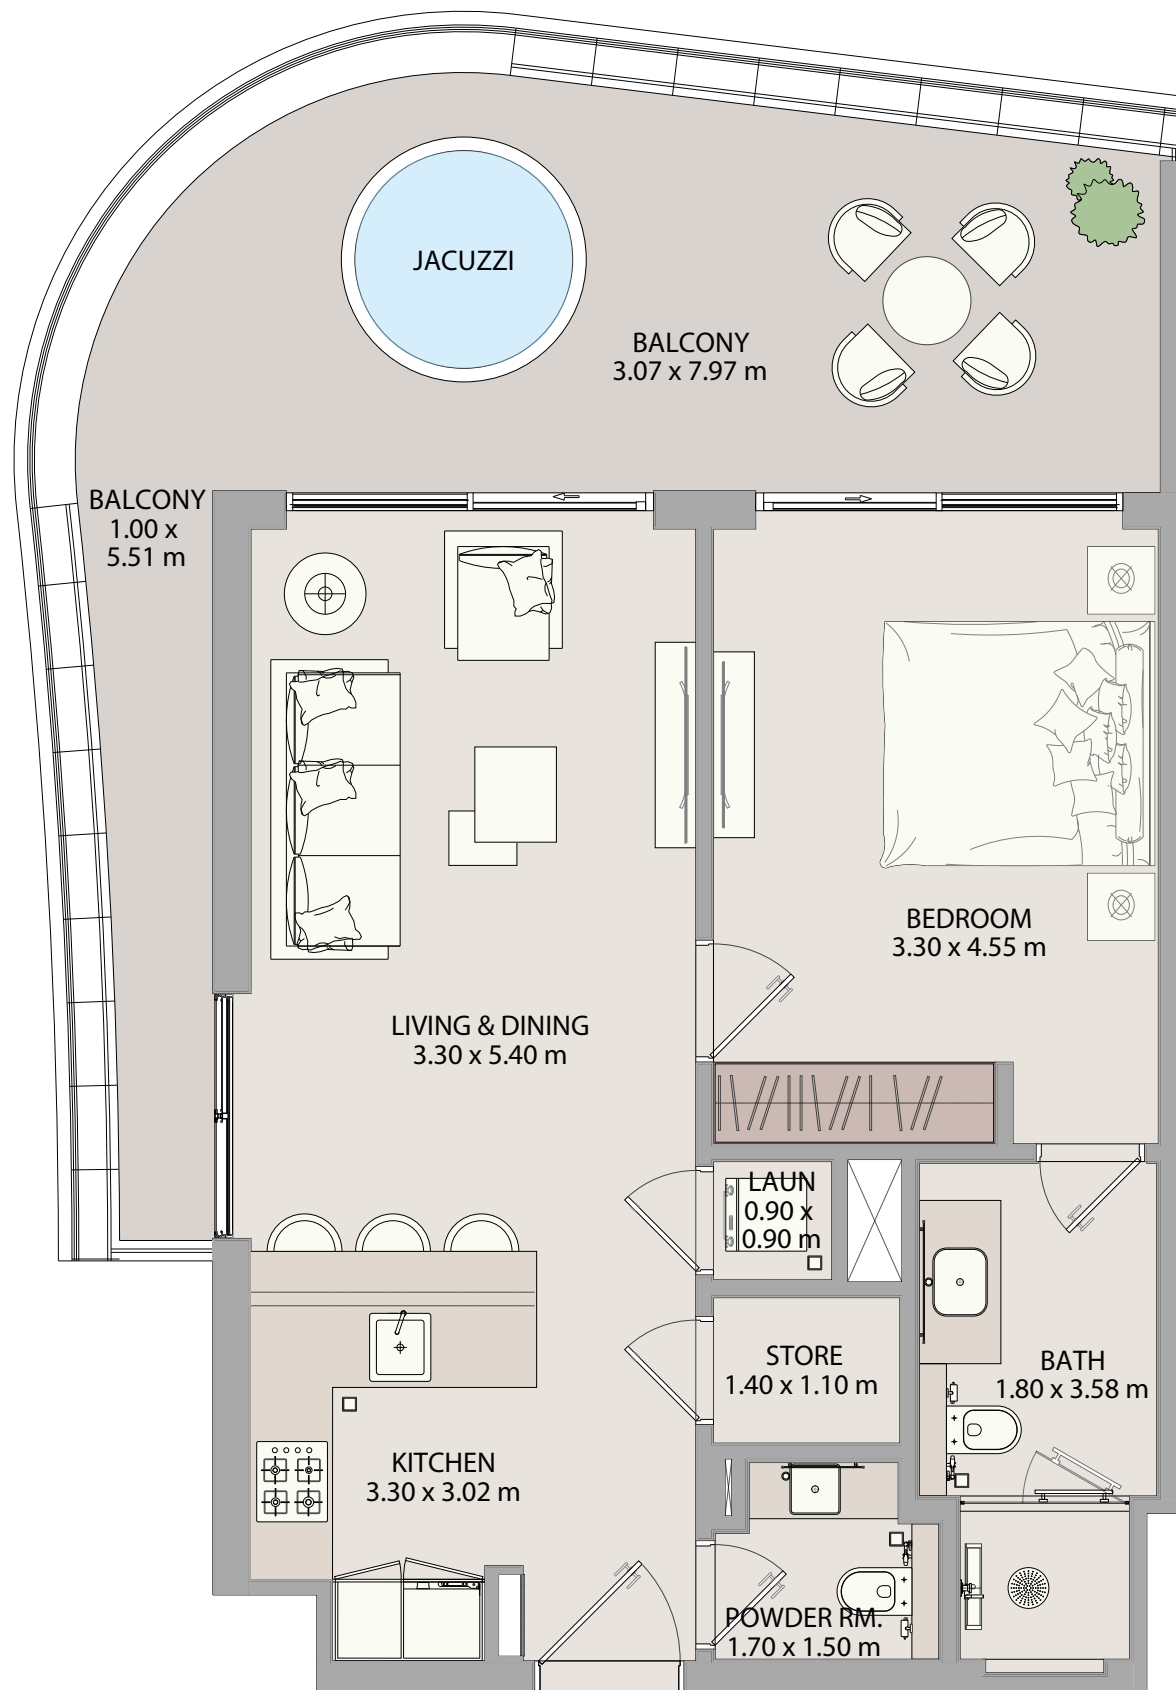

Mayfair

UNIT PLAN

UNIT- 105
1 BR TYPE A3
LEVEL 01
MAYFAIR MERIDIAN

SUITE AREA	55.43 sq. m.	596.64 sq.ft.
BALCONY AREA	20.91 sq. m.	225.07 sq.ft.
TOTAL AREA	76.34 sq. m.	821.72 sq.ft.

Mayfair

UNIT PLAN

UNIT- 106
3 BR TYPE A2
LEVEL 01
MAYFAIR MERIDIAN

SUITE AREA	117.20 sq. m.	1261.53 sq.ft.
BALCONY AREA	42.05 sq. m.	452.62 sq.ft.
TOTAL AREA	159.25 sq. m.	1714.15 sq.ft.

Mayfair

UNIT PLAN

UNIT- 107
1 BR TYPE A1
 LEVEL 01
 MAYFAIR MERIDIAN

SUITE AREA	59.20 sq. m.	637.22 sq.ft.
BALCONY AREA	33.32 sq. m.	358.65 sq.ft.
TOTAL AREA	92.52 sq. m.	995.88 sq.ft.

Mayfair

UNIT PLAN

UNIT- 108
3 BR TYPE A
 LEVEL 01
 MAYFAIR MERIDIAN

SUITE AREA	109.75 sq. m.	1181.34 sq.ft.
BALCONY AREA	60.24 sq. m.	648.42 sq.ft.
TOTAL AREA	169.99 sq. m.	1829.76 sq.ft.

Mayfair

UNIT PLAN

UNIT- 109
3 BR TYPE A
LEVEL 01
MAYFAIR MERIDIAN

SUITE AREA	109.34 sq. m.	1176.93 sq.ft.
BALCONY AREA	50.09 sq. m.	539.16 sq.ft.
TOTAL AREA	159.43 sq. m.	1716.09 sq.ft.

Mayfair

UNIT PLAN

UNIT- 201
1 BR TYPE A
LEVEL 02
MAYFAIR MERIDIAN