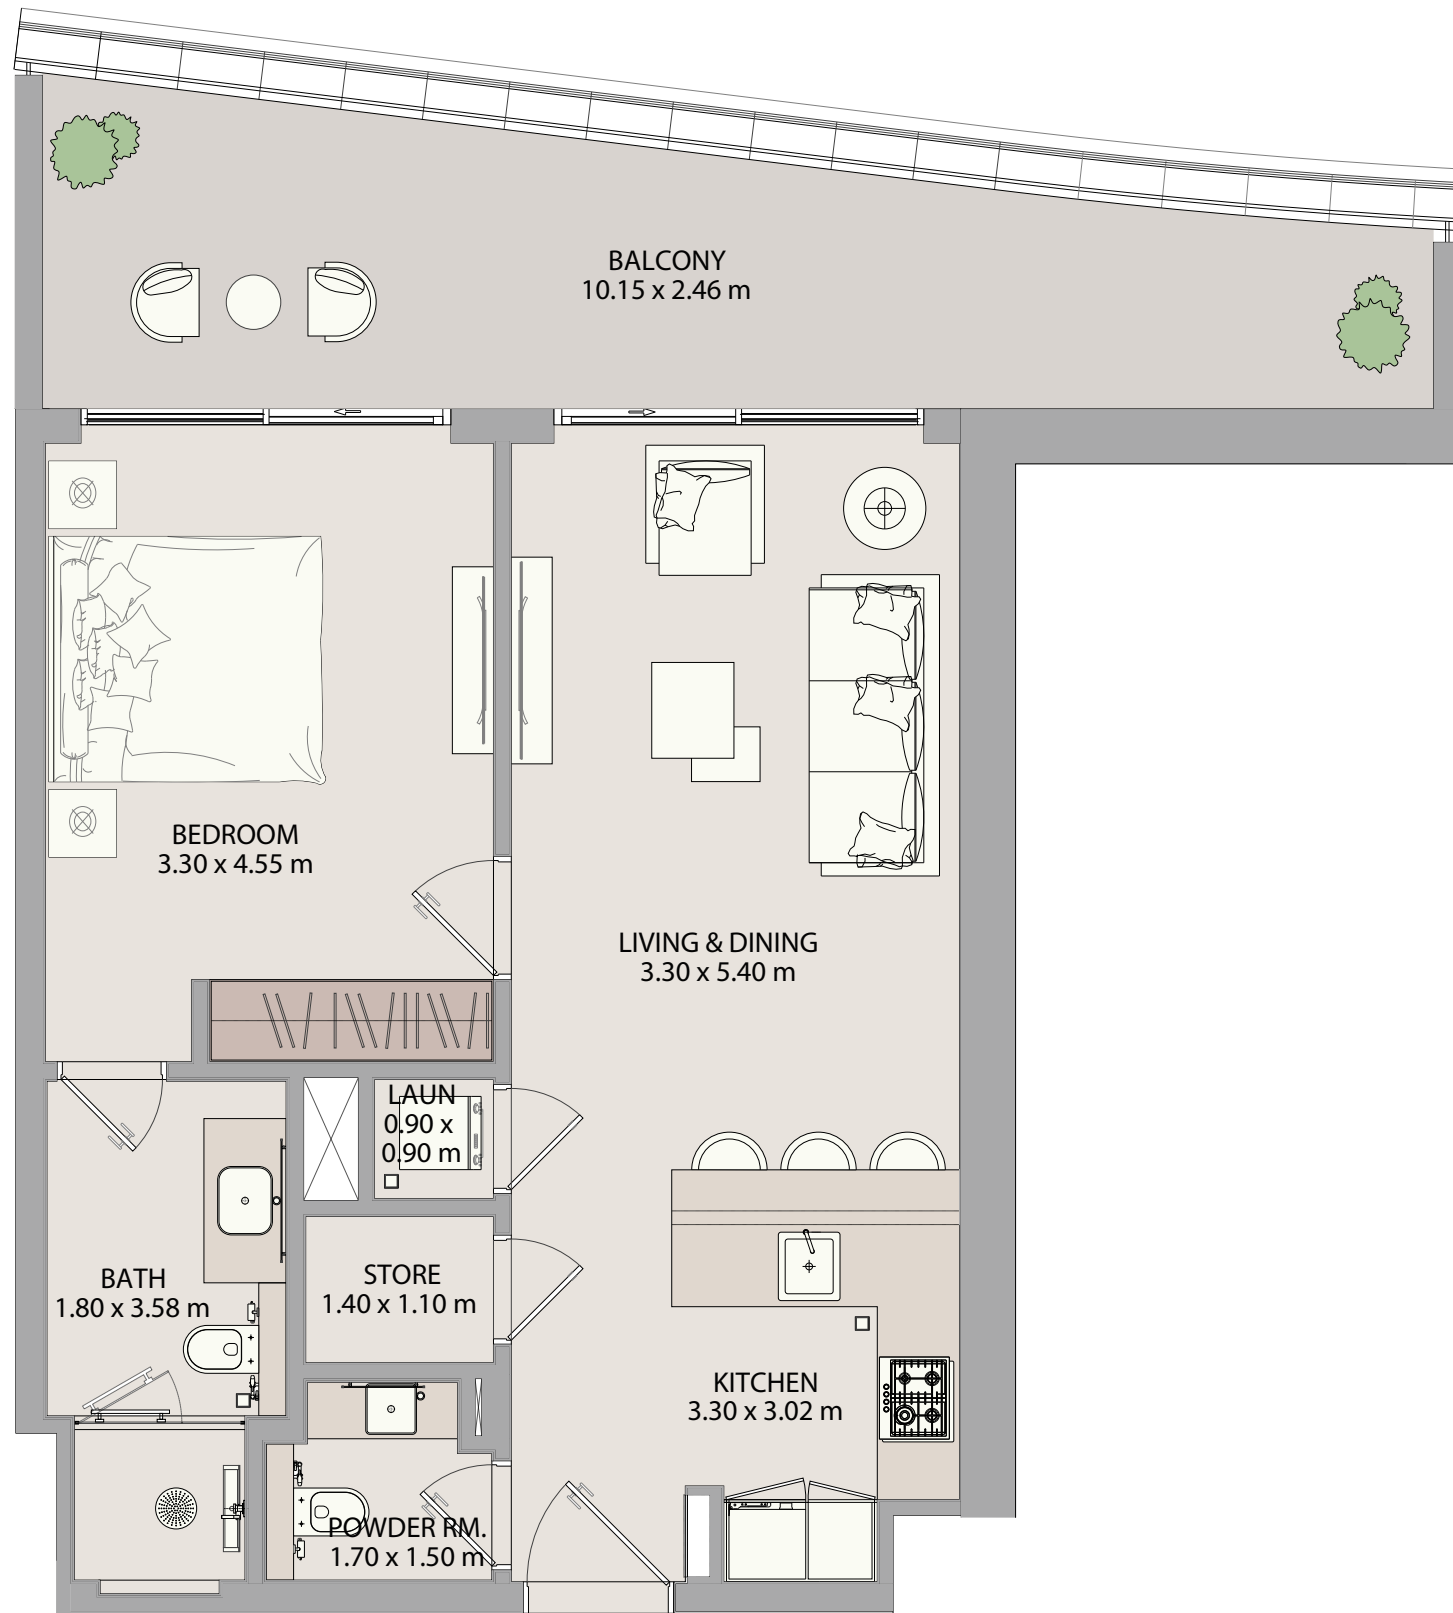

SUITE AREA	58.30 sq. m.	627.54 sq.ft.
BALCONY AREA	29.01 sq. m.	312.26 sq.ft.
TOTAL AREA	87.31 sq. m.	939.80 sq.ft.

Mayfair

UNIT PLAN

UNIT-202
2 BR TYPE B
LEVEL 02
MAYFAIR MERIDIAN

SUITE AREA	85.64 sq. m.	921.82 sq.ft.
BALCONY AREA	37.60 sq. m.	404.72 sq.ft.
TOTAL AREA	123.24 sq. m.	1326.54 sq.ft.

Mayfair

UNIT PLAN

UNIT- 203
1 BR TYPE A1
LEVEL 02
MAYFAIR MERIDIAN

SUITE AREA	58.79 sq. m.	632.81 sq.ft.
BALCONY AREA	21.29 sq. m.	229.16 sq.ft.
TOTAL AREA	80.08 sq. m.	861.97 sq.ft.

Mayfair

UNIT PLAN

UNIT- 204
2 BR TYPE A1