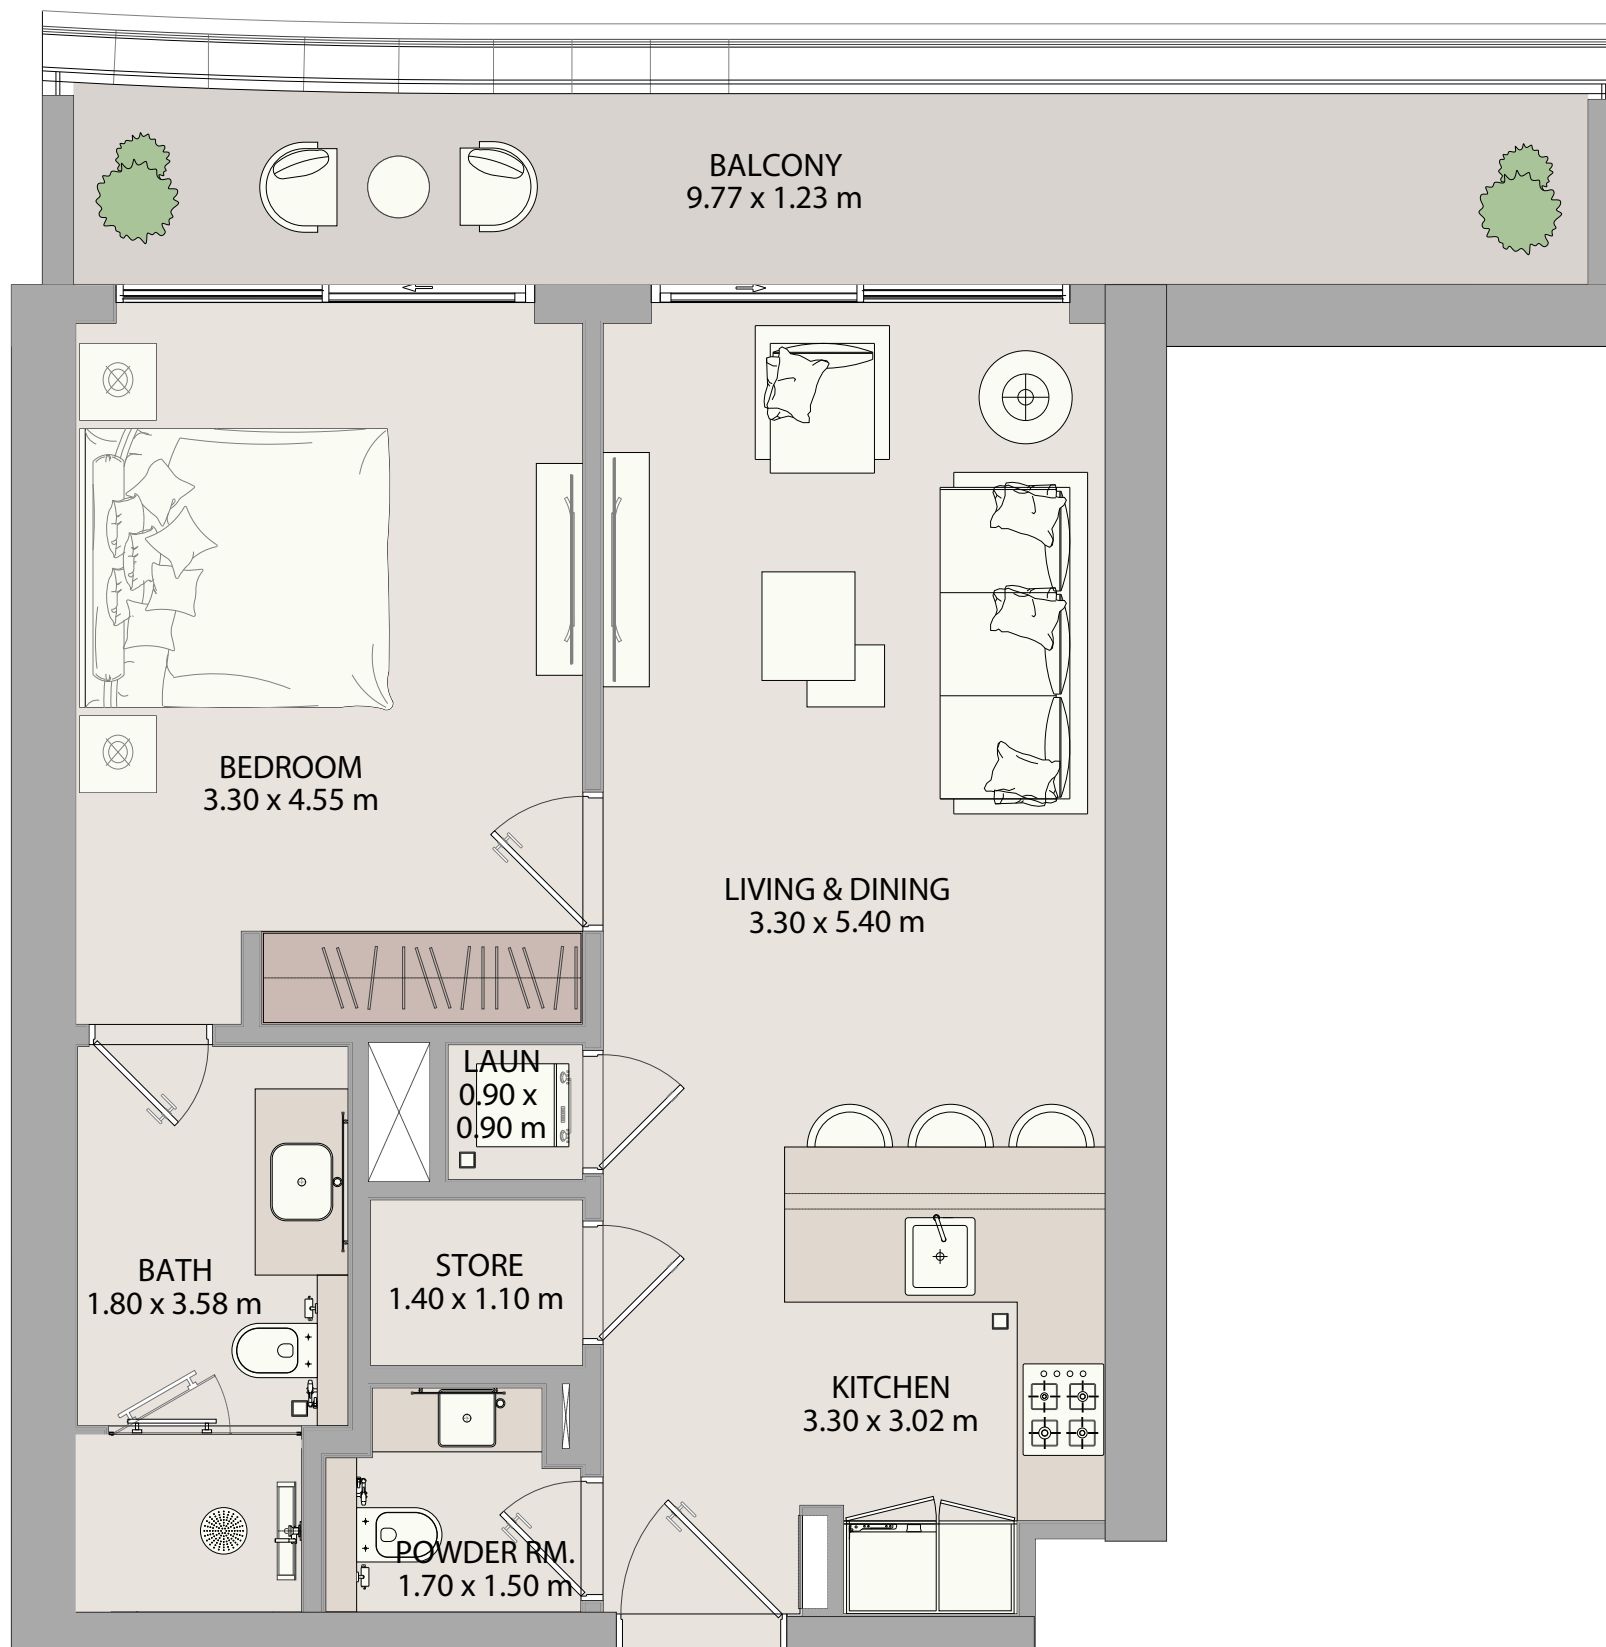

Mayfair

UNIT PLAN

UNIT- 205
1 BR TYPE A1
LEVEL 02
MAYFAIR MERIDIAN

SUITE AREA	59.97 sq. m.	645.51 sq.ft.
BALCONY AREA	14.42 sq. m.	155.22 sq.ft.
TOTAL AREA	74.39 sq. m.	800.73 sq.ft.