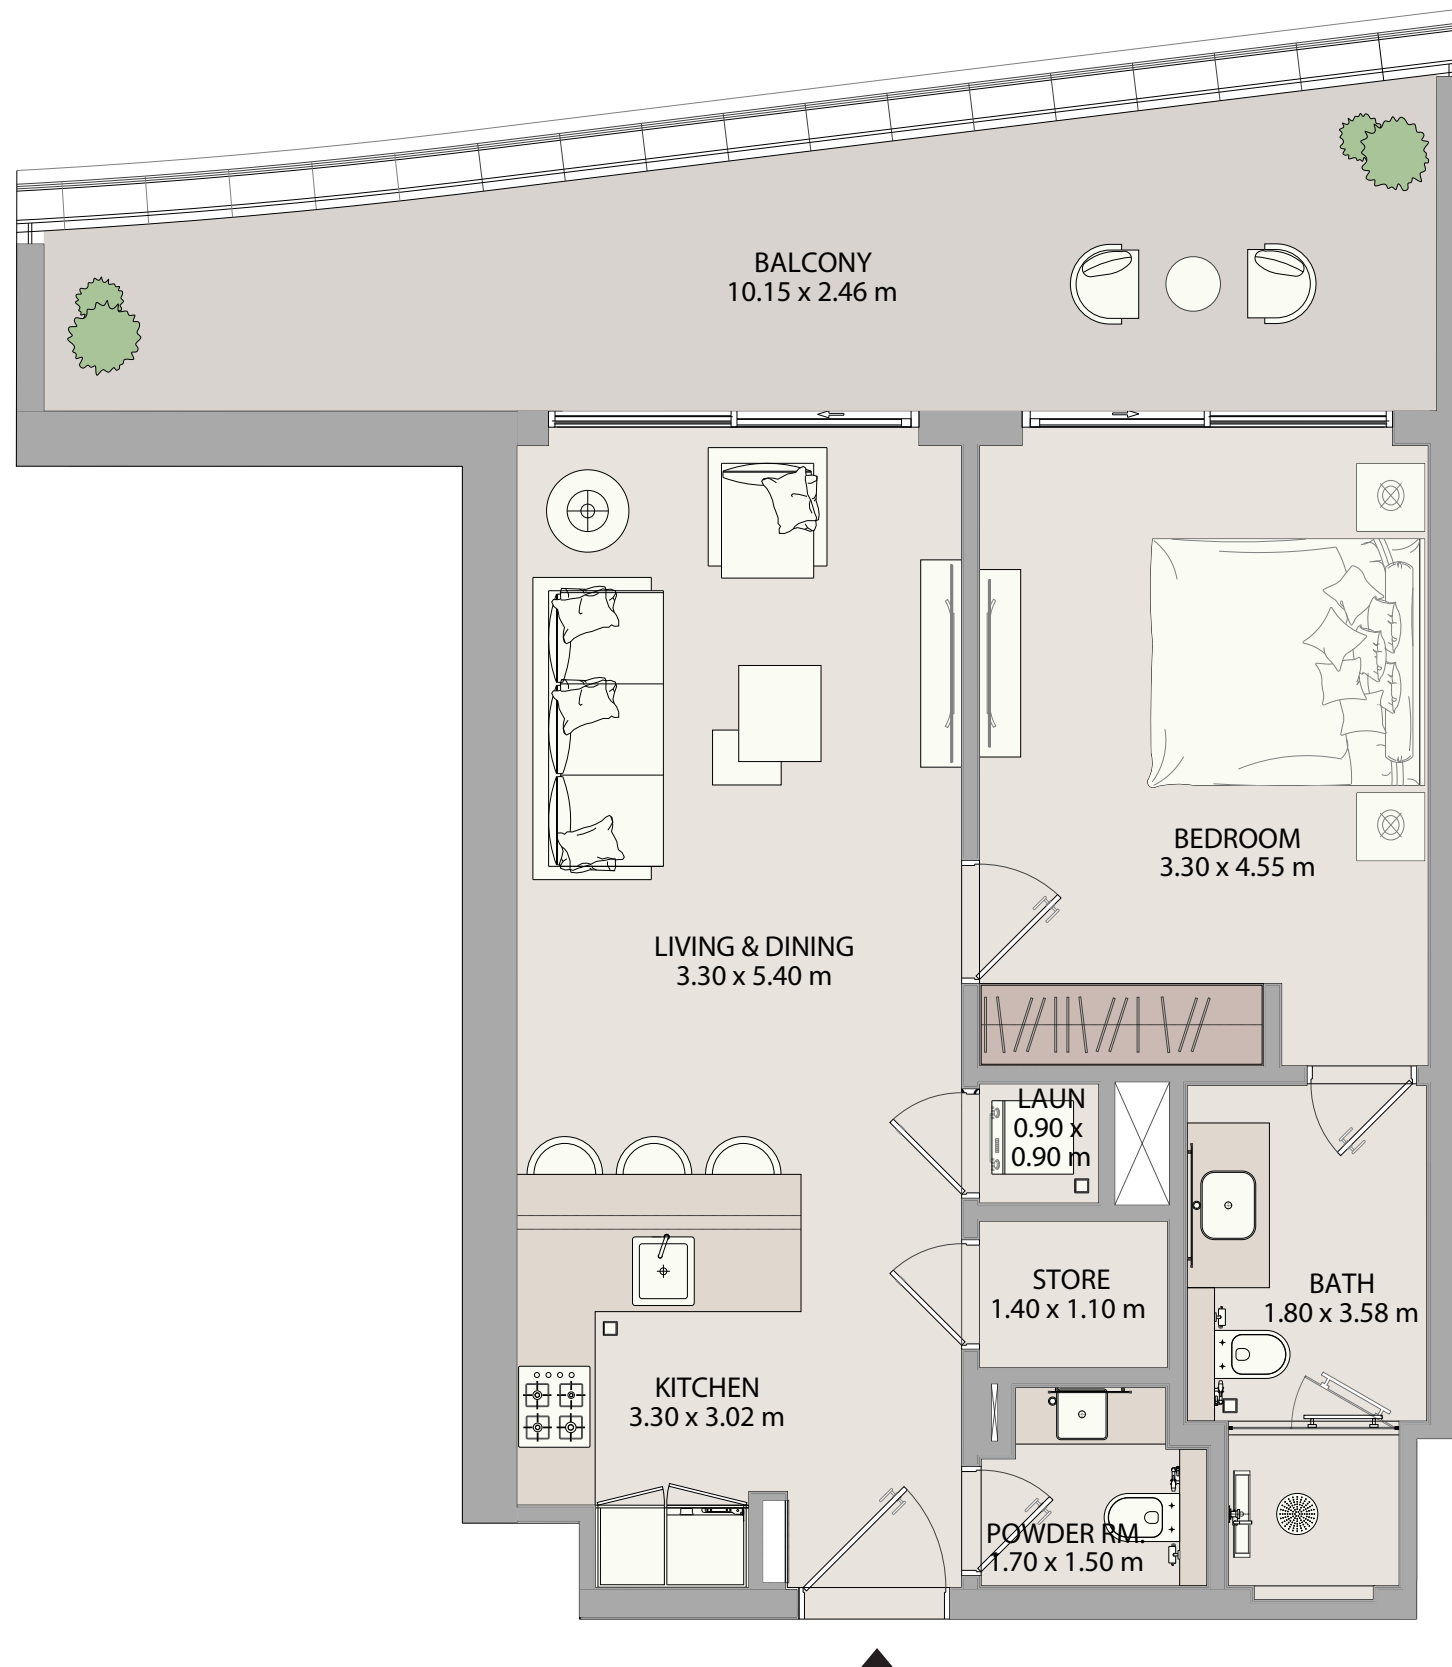

Mayfair

UNIT PLAN

UNIT-210
1 BR TYPE A1
LEVEL 02
MAYFAIR MERIDIAN

SUITE AREA	58.80 sq. m.	632.92 sq.ft.
BALCONY AREA	21.30 sq. m.	229.27 sq.ft.
TOTAL AREA	80.10 sq. m.	862.19 sq.ft.