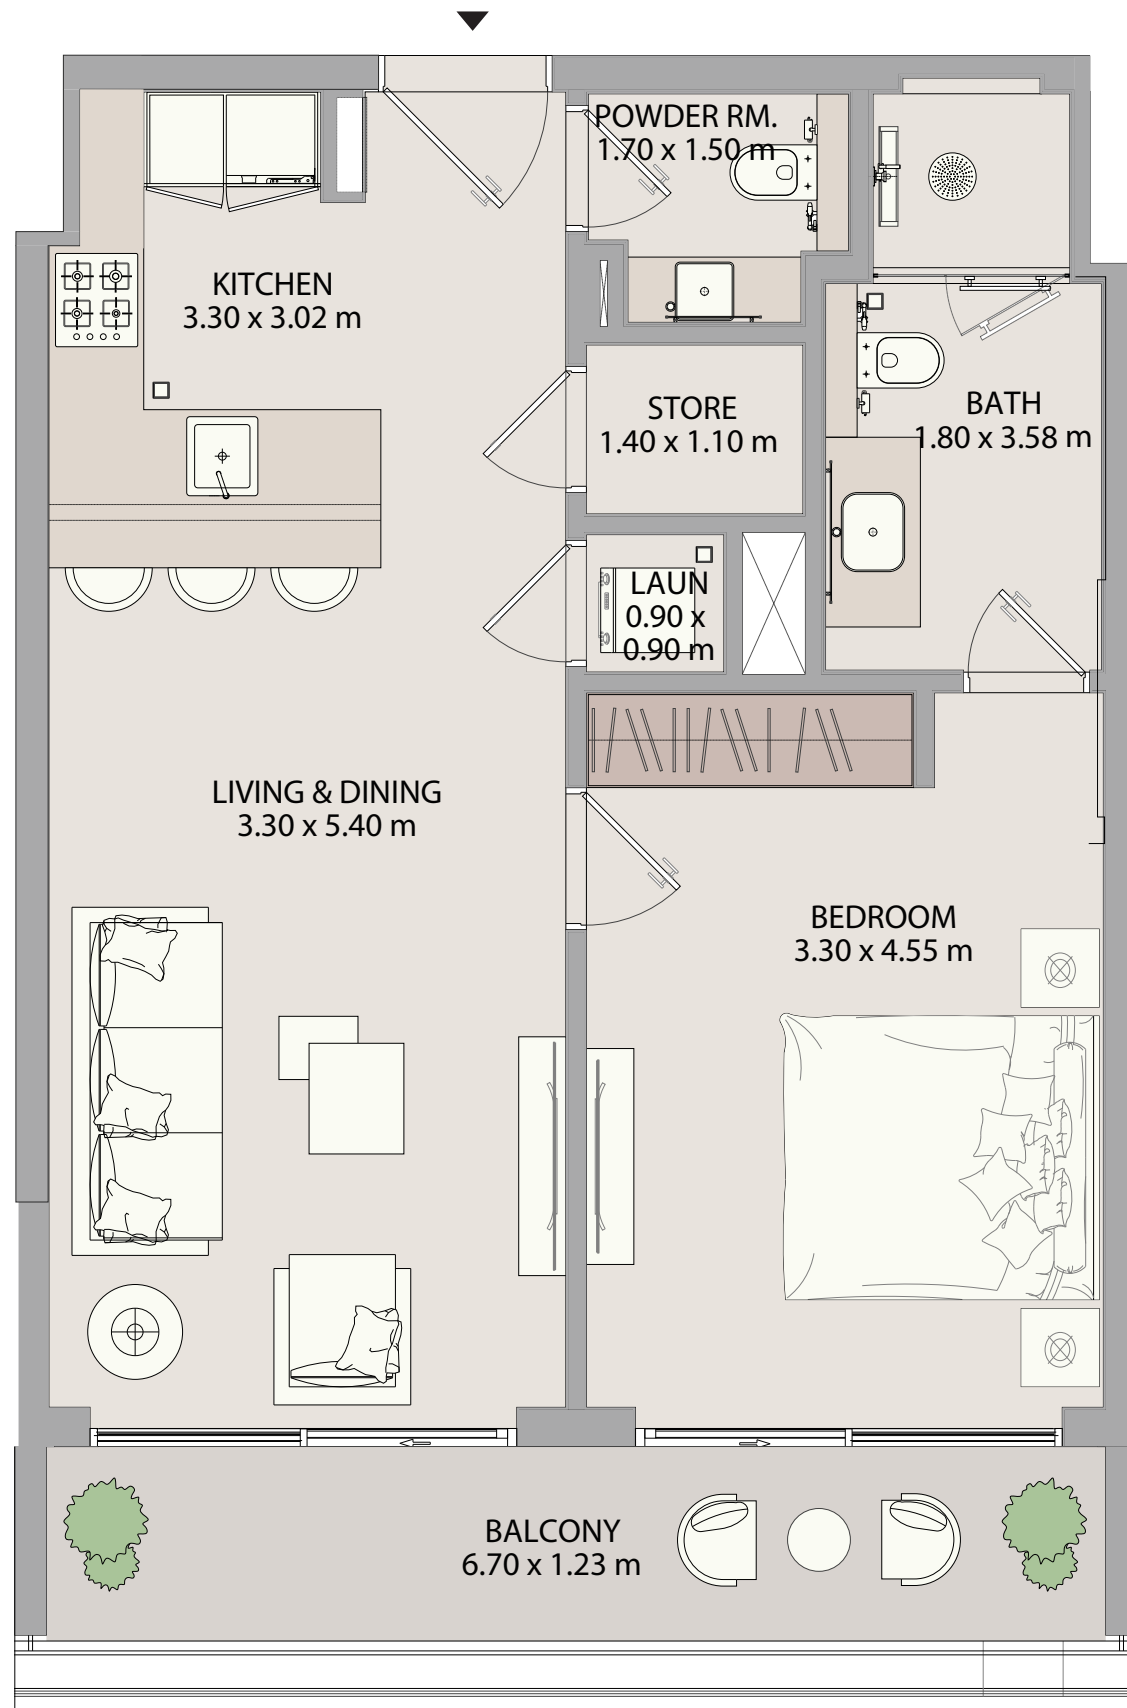

LEVEL 02
MAYFAIR MERIDIAN

SUITE AREA	87.80 sq. m.	945.07 sq.ft.
BALCONY AREA	17.71 sq. m.	190.63 sq.ft.
TOTAL AREA	105.51 sq. m.	1135.70 sq.ft.

Mayfair

UNIT PLAN

UNIT- 205
1 BR TYPE A1
LEVEL 02
MAYFAIR MERIDIAN

SUITE AREA	59.97 sq. m.	645.51 sq.ft.
BALCONY AREA	14.42 sq. m.	155.22 sq.ft.
TOTAL AREA	74.39 sq. m.	800.73 sq.ft.

Mayfair

UNIT PLAN

UNIT- 206 2 BR TYPE A3

LEVEL 02
MAYFAIR MERIDIAN

SUITE AREA	84.30 sq. m.	907.40 sq.ft.
BALCONY AREA	14.86 sq. m.	159.95 sq.ft.
TOTAL AREA	99.16 sq. m.	1067.35 sq.ft.

Mayfair

UNIT PLAN

UNIT- 207
1 BR TYPE A1
LEVEL 02
MAYFAIR MERIDIAN

SUITE AREA	58.17 sq. m.	626.14 sq.ft.
BALCONY AREA	9.74 sq. m.	104.84 sq.ft.
TOTAL AREA	67.91 sq. m.	730.98 sq.ft.

Mayfair

UNIT PLAN

UNIT- 208
1 BR TYPE A1
LEVEL 02
MAYFAIR MERIDIAN