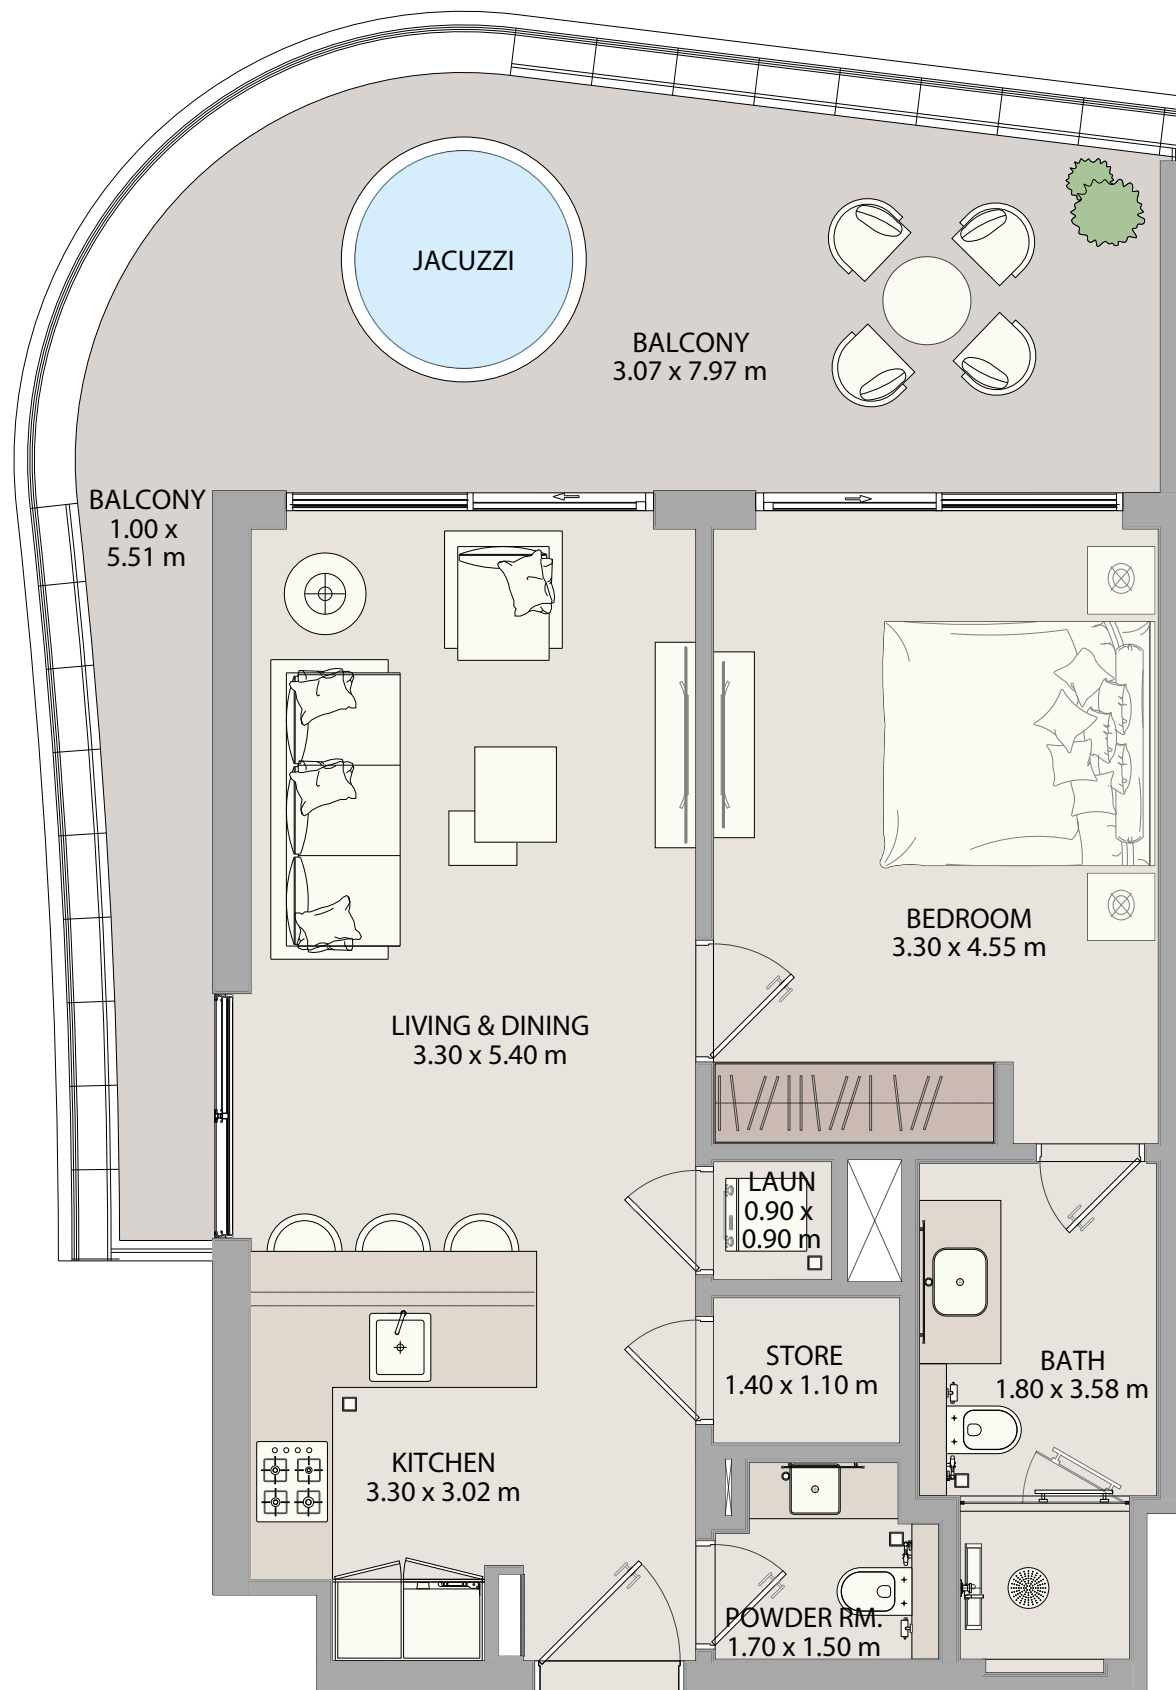

SUITE AREA	87.91 sq. m.	946.26 sq.ft.
BALCONY AREA	37.64 sq. m.	405.15 sq.ft.
TOTAL AREA	125.55 sq. m.	1351.41 sq.ft.

Mayfair

UNIT PLAN

UNIT-312
1 BR TYPE A
LEVEL 03
MAYFAIR MERIDIAN

SUITE AREA	58.29 sq. m.	627.43 sq.ft.
BALCONY AREA	29.02 sq. m.	312.37 sq.ft.
TOTAL AREA	87.31 sq. m.	939.80 sq.ft.

Mayfair

UNIT PLAN

UNIT- 401
1 BR TYPE A
LEVEL 04
MAYFAIR MERIDIAN

SUITE AREA	58.30 sq. m.	627.54 sq.ft.
BALCONY AREA	29.01 sq. m.	312.26 sq.ft.
TOTAL AREA	87.31 sq. m.	939.80 sq.ft.

Mayfair

UNIT PLAN

UNIT- 402
2 BR TYPE B
 LEVEL 04
 MAYFAIR MERIDIAN