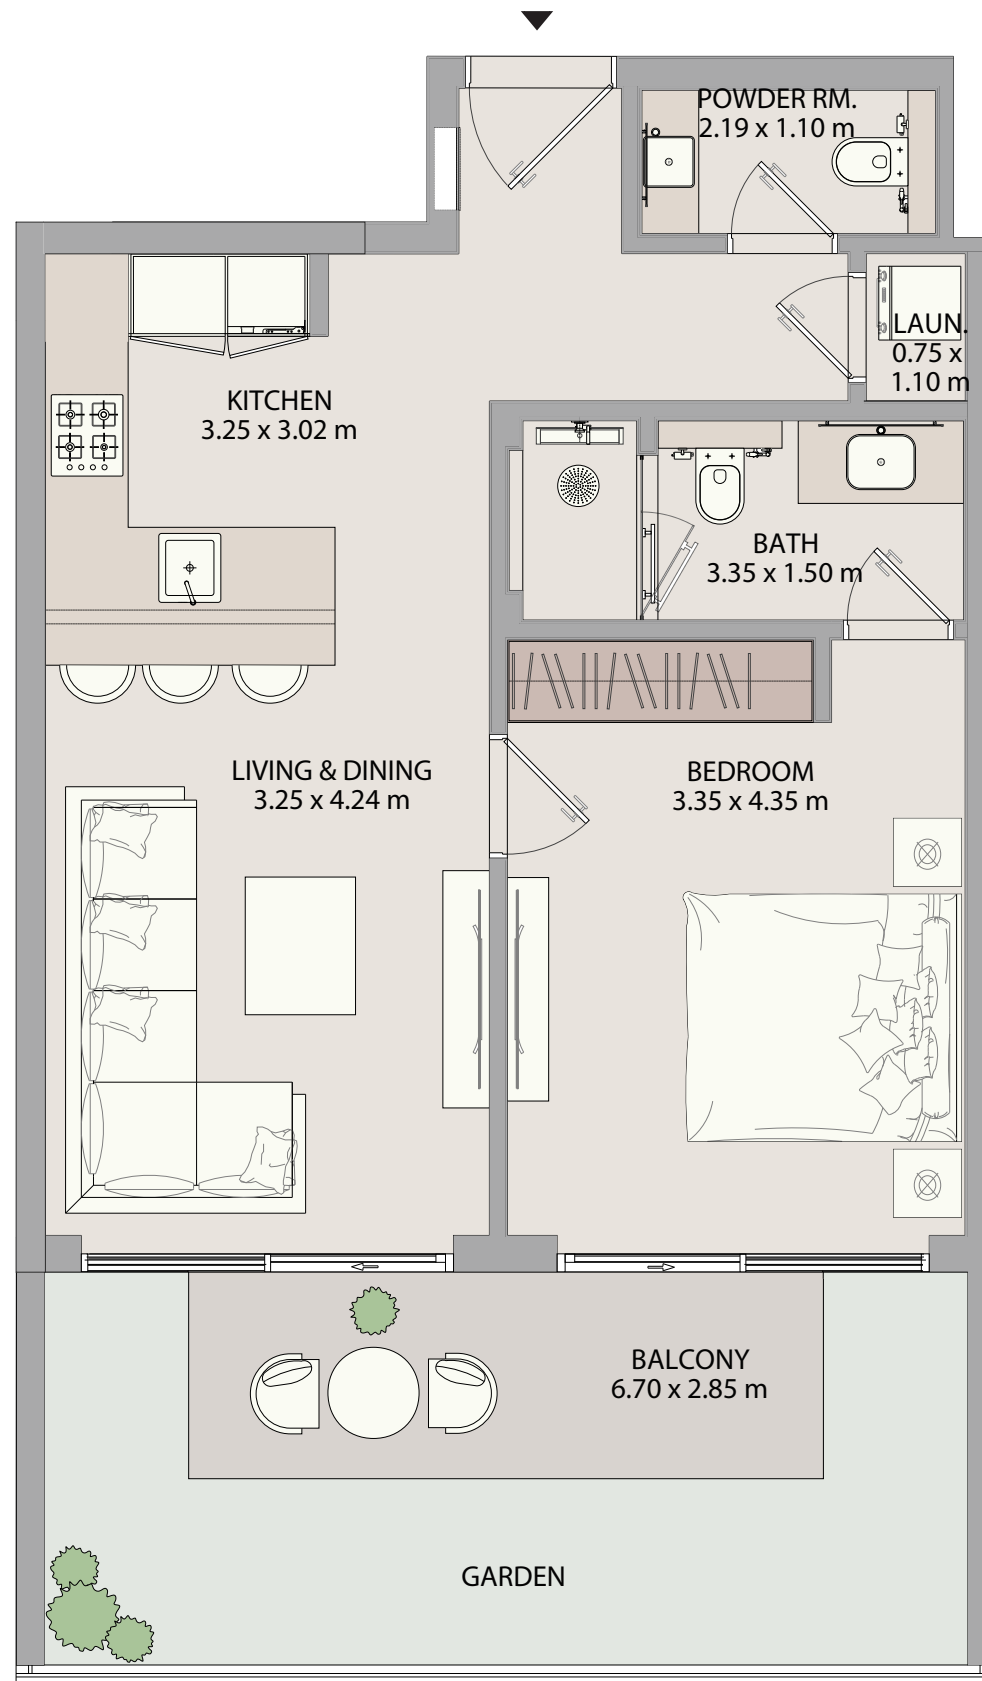

Mayfair

UNIT PLAN

UNIT- 102 3 BR TYPE A1

LEVEL 01
MAYFAIR MERIDIAN

SUITE AREA	114.49 sq. m.	1232.36 sq.ft.
BALCONY AREA	40.71 sq. m.	438.20 sq.ft.
TOTAL AREA	155.20 sq. m.	1670.56 sq.ft.

Mayfair

UNIT PLAN

UNIT- 103
1 BR TYPE A1
LEVEL 01
MAYFAIR MERIDIAN

SUITE AREA	58.42 sq. m.	628.83 sq.ft.
BALCONY AREA	22.42 sq. m.	241.33 sq.ft.
TOTAL AREA	80.84 sq. m.	870.15 sq.ft.

Mayfair

UNIT PLAN

UNIT- 104
1 BR TYPE A1
LEVEL 01
MAYFAIR MERIDIAN

SUITE AREA	59.97 sq. m.	645.51 sq.ft.
BALCONY AREA	30.44 sq. m.	327.65 sq.ft.
TOTAL AREA	90.41 sq. m.	973.17 sq.ft.

Mayfair

UNIT PLAN

UNIT- 105
1 BR TYPE A3
LEVEL 01
MAYFAIR MERIDIAN

SUITE AREA	55.43 sq. m.	596.64 sq.ft.
BALCONY AREA	20.91 sq. m.	225.07 sq.ft.
TOTAL AREA	76.34 sq. m.	821.72 sq.ft.

Mayfair

UNIT PLAN

UNIT- 106
3 BR TYPE A2
LEVEL 01
MAYFAIR MERIDIAN

SUITE AREA	117.20 sq. m.	1261.53 sq.ft.
BALCONY AREA	42.05 sq. m.	452.62 sq.ft.
TOTAL AREA	159.25 sq. m.	1714.15 sq.ft.

Mayfair

UNIT PLAN

UNIT- 107
1 BR TYPE A1
 LEVEL 01
 MAYFAIR MERIDIAN

SUITE AREA	59.20 sq. m.	637.22 sq.ft.
BALCONY AREA	33.32 sq. m.	358.65 sq.ft.
TOTAL AREA	92.52 sq. m.	995.88 sq.ft.