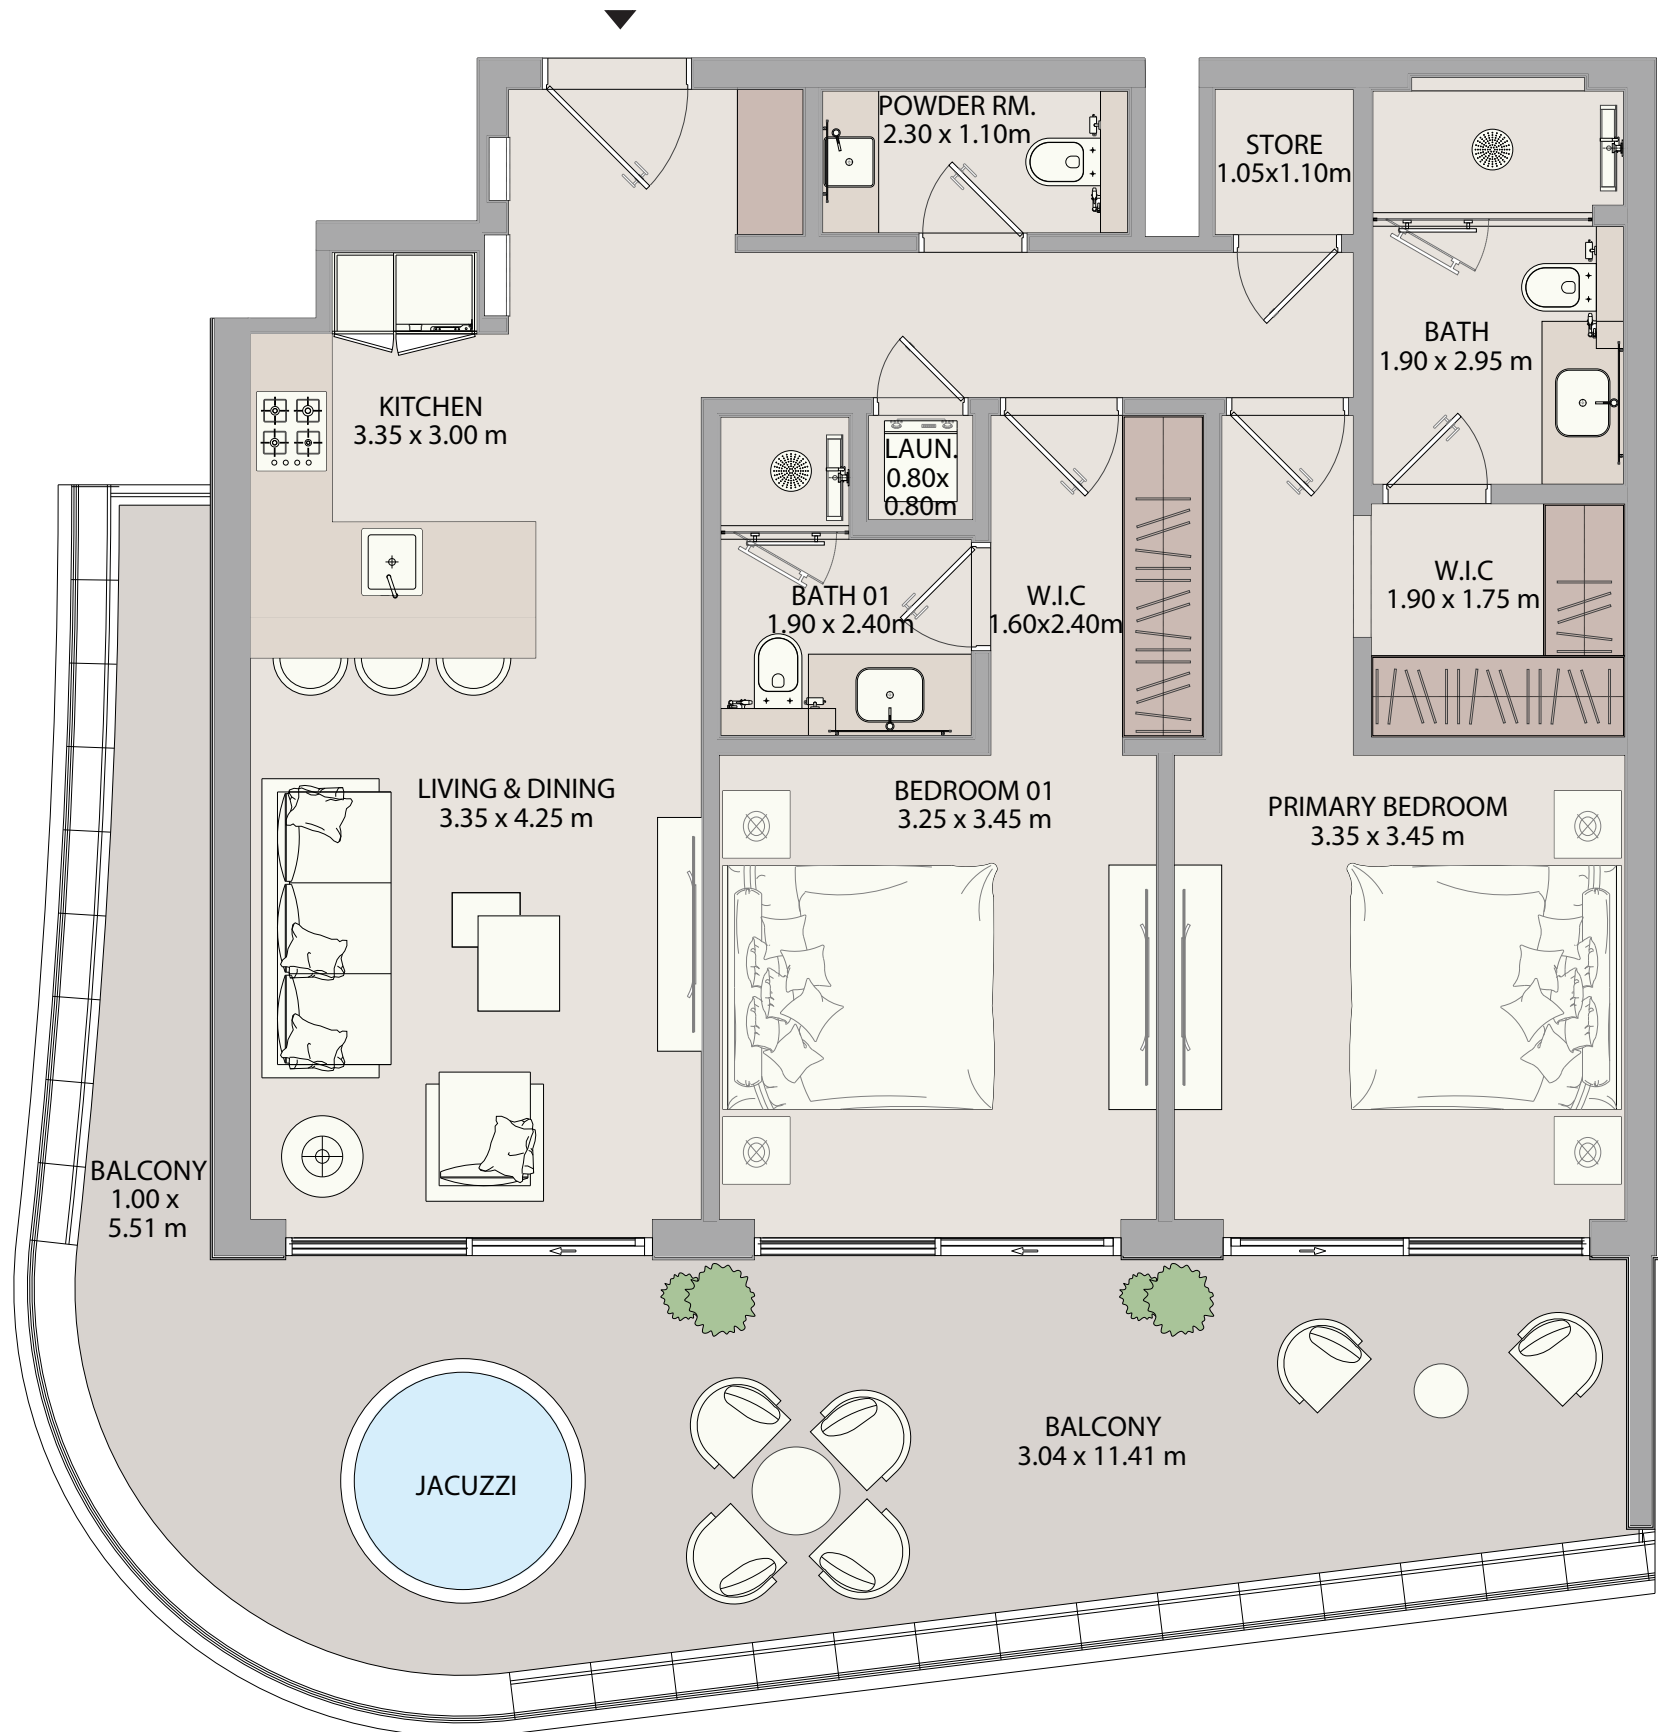

Mayfair

UNIT PLAN

UNIT- 301
1 BR TYPE A
LEVEL 03
MAYFAIR MERIDIAN

SUITE AREA	58.30 sq. m.	627.54 sq.ft.
BALCONY AREA	29.01 sq. m.	312.26 sq.ft.
TOTAL AREA	87.31 sq. m.	939.80 sq.ft.

Mayfair

UNIT PLAN

UNIT-302
2 BR TYPE B
LEVEL 03
MAYFAIR MERIDIAN