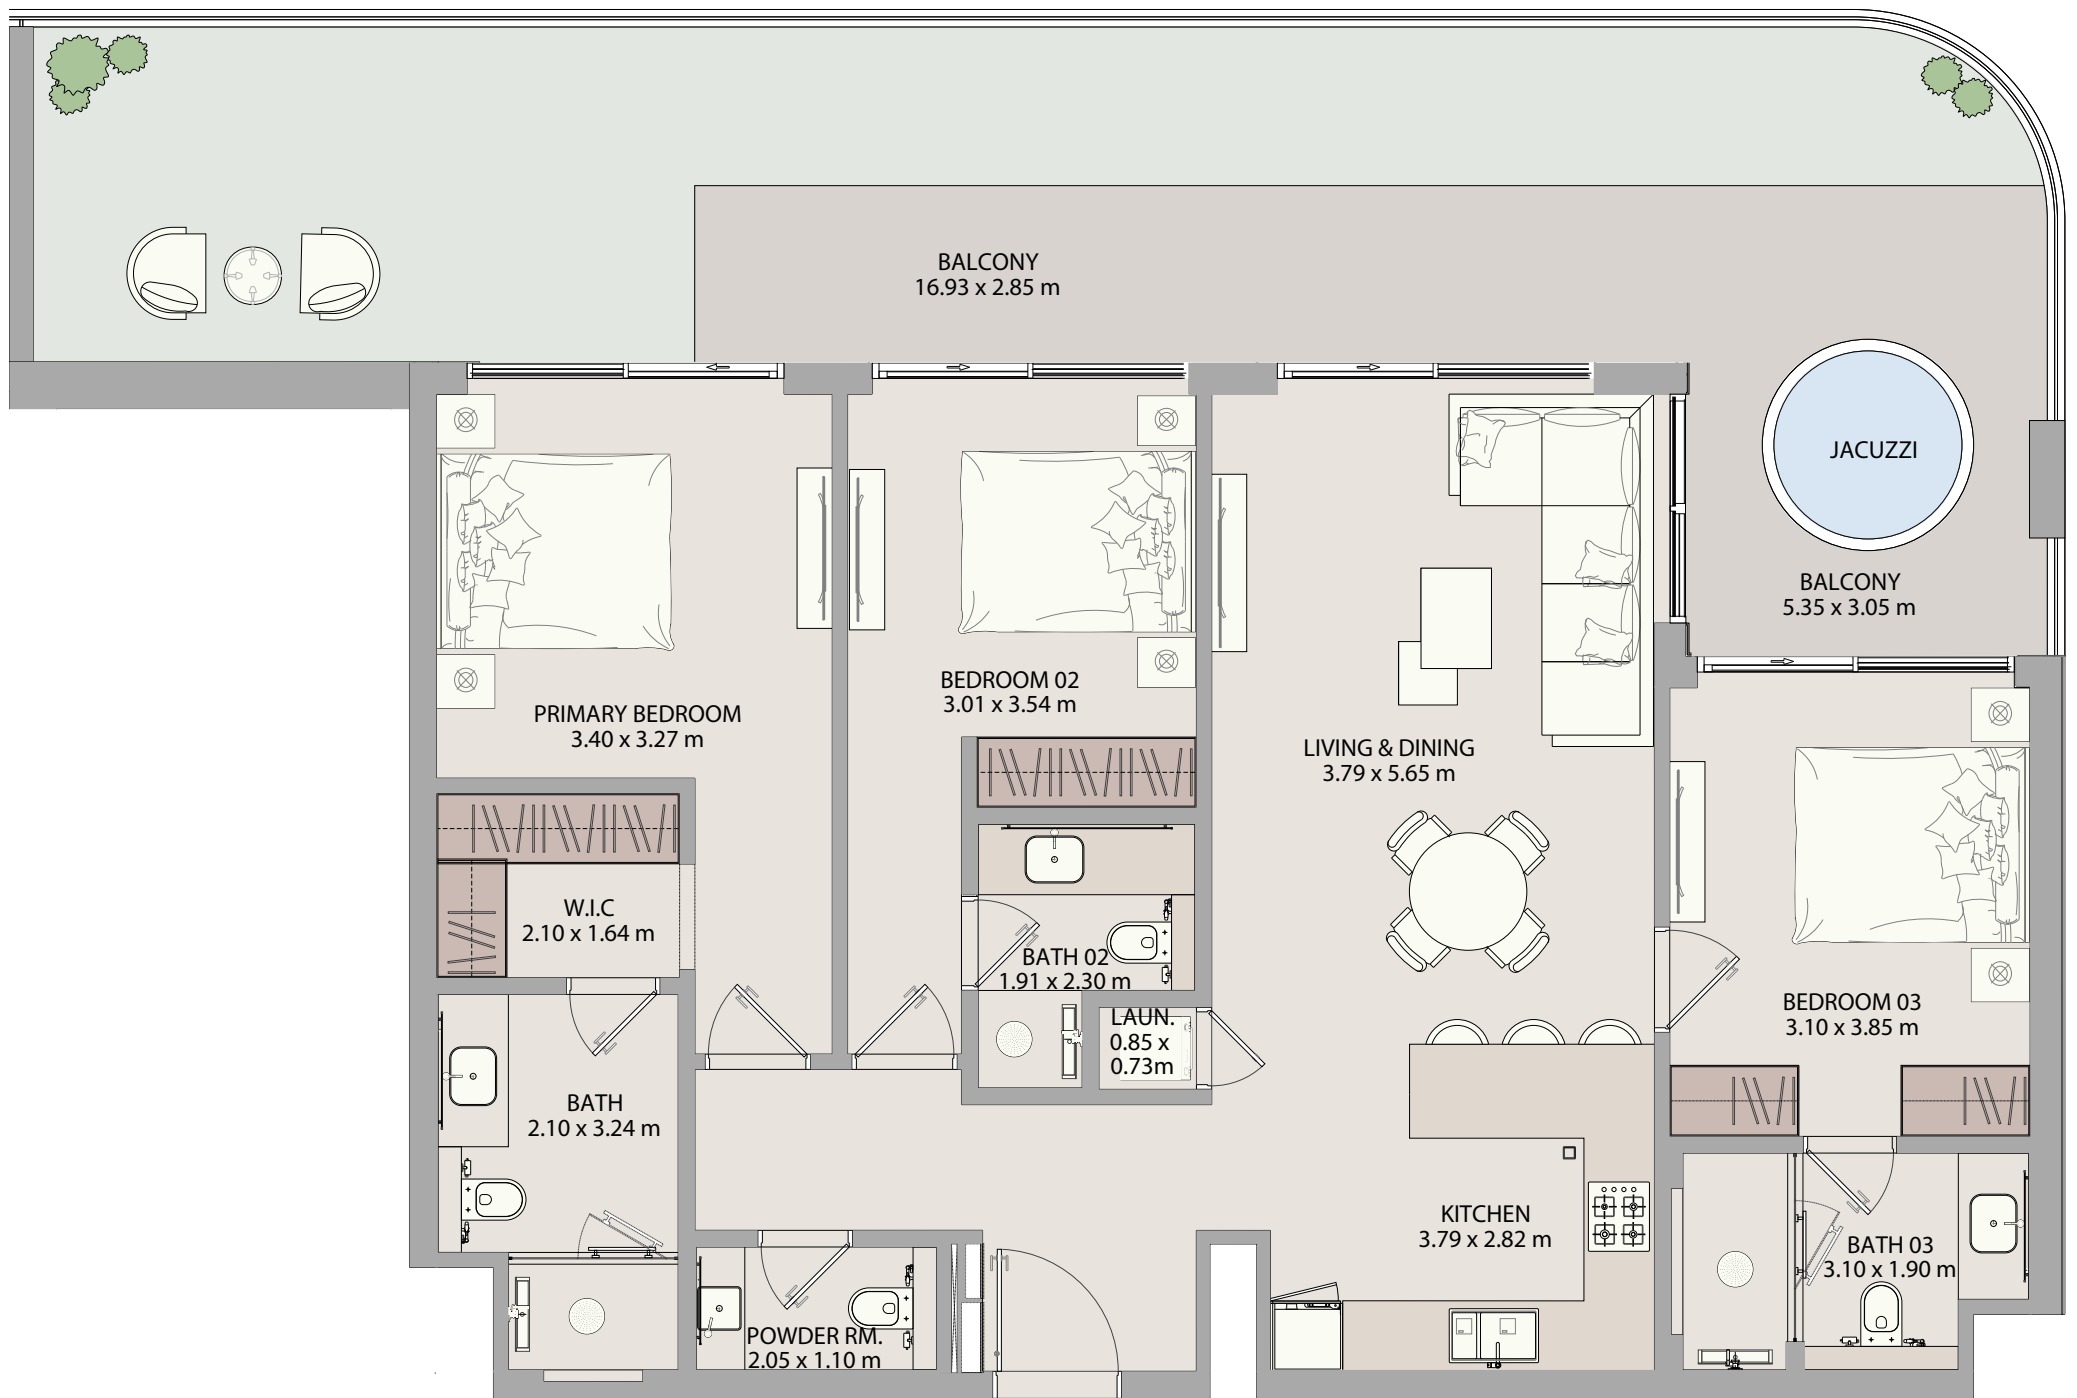

Mayfair

UNIT PLAN

UNIT- 105
1 BR TYPE A3
LEVEL 01
MAYFAIR MERIDIAN

SUITE AREA	55.43 sq. m.	596.64 sq.ft.
BALCONY AREA	20.91 sq. m.	225.07 sq.ft.
TOTAL AREA	76.34 sq. m.	821.72 sq.ft.

Mayfair

UNIT PLAN

UNIT- 106
3 BR TYPE A2
LEVEL 01
MAYFAIR MERIDIAN

SUITE AREA	117.20 sq. m.	1261.53 sq.ft.
BALCONY AREA	42.05 sq. m.	452.62 sq.ft.
TOTAL AREA	159.25 sq. m.	1714.15 sq.ft.

Mayfair

UNIT PLAN

UNIT- 107
1 BR TYPE A1
 LEVEL 01
 MAYFAIR MERIDIAN

SUITE AREA	59.20 sq. m.	637.22 sq.ft.
BALCONY AREA	33.32 sq. m.	358.65 sq.ft.
TOTAL AREA	92.52 sq. m.	995.88 sq.ft.

Mayfair

UNIT PLAN

UNIT- 108
3 BR TYPE A
 LEVEL 01
 MAYFAIR MERIDIAN

SUITE AREA	109.75 sq. m.	1181.34 sq.ft.
BALCONY AREA	60.24 sq. m.	648.42 sq.ft.
TOTAL AREA	169.99 sq. m.	1829.76 sq.ft.

Mayfair

UNIT PLAN