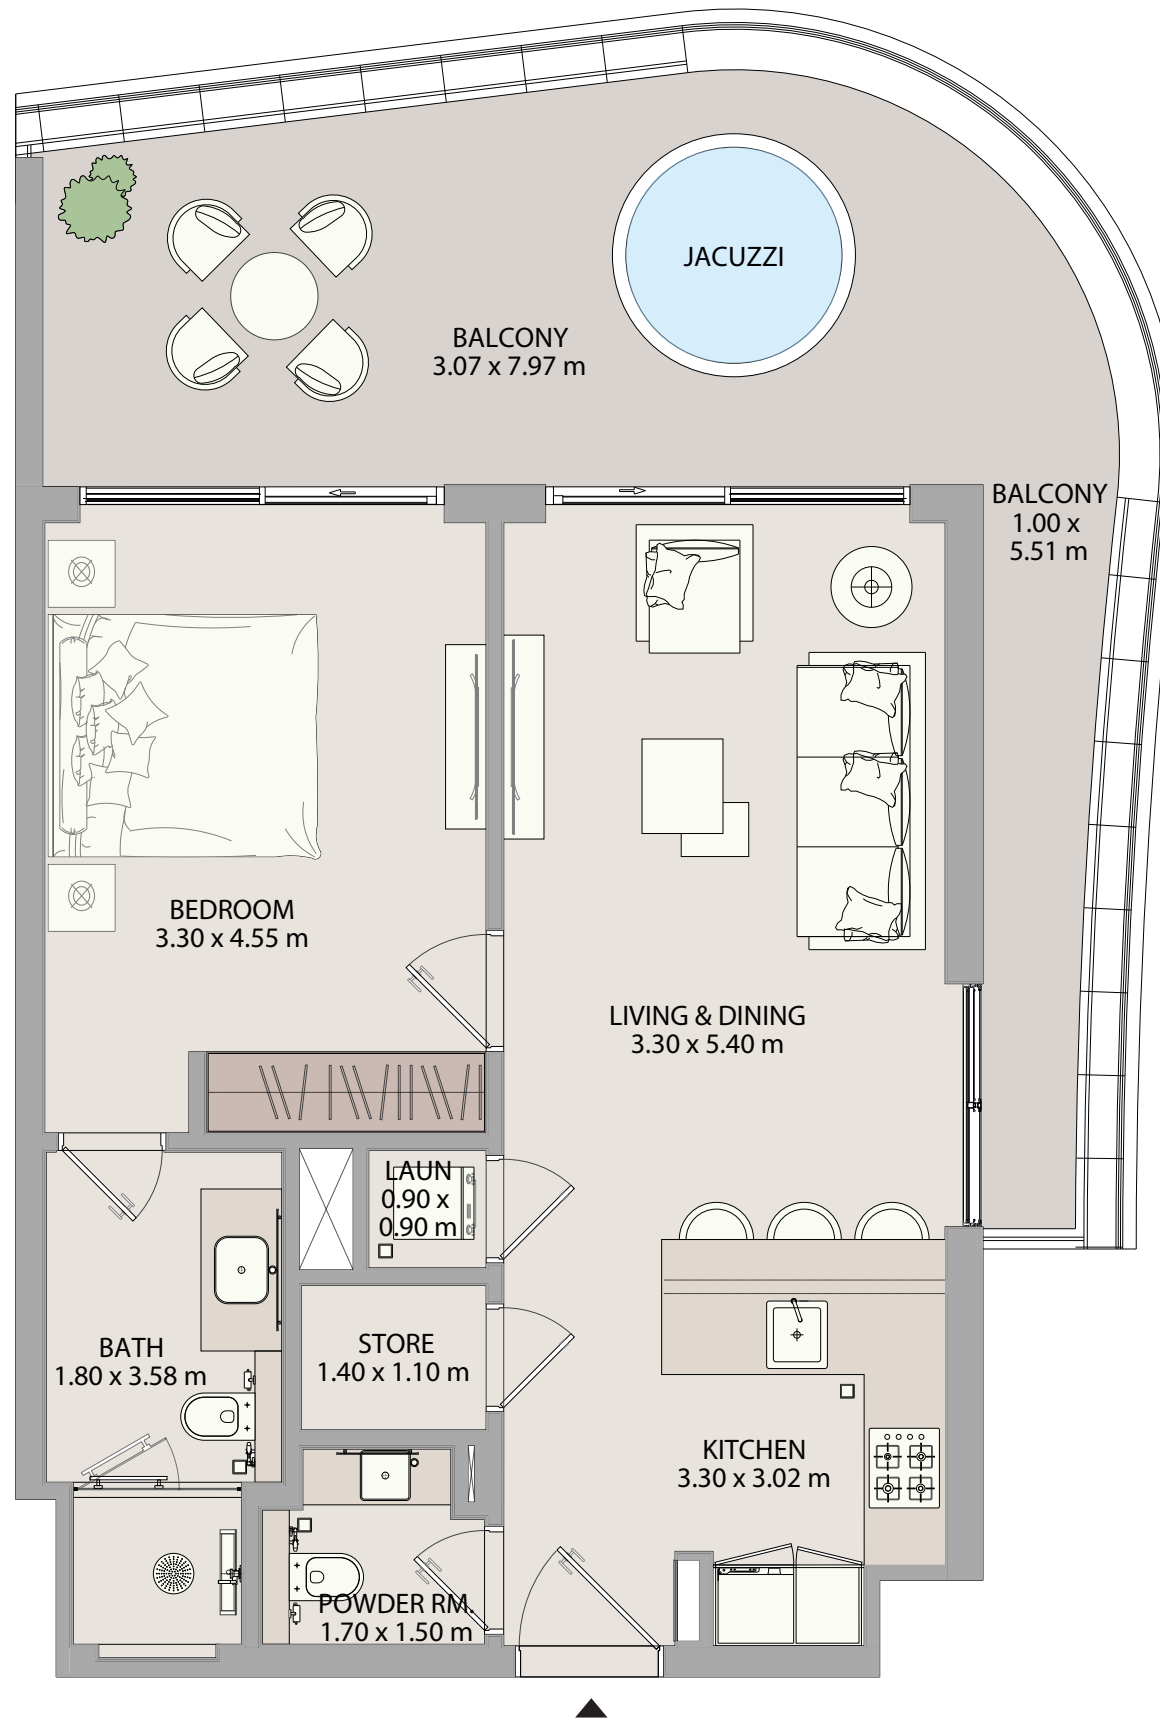

Mayfair

UNIT PLAN

UNIT-210
1 BR TYPE A1
LEVEL 02
MAYFAIR MERIDIAN

SUITE AREA	58.80 sq. m.	632.92 sq.ft.
BALCONY AREA	21.30 sq. m.	229.27 sq.ft.
TOTAL AREA	80.10 sq. m.	862.19 sq.ft.

Mayfair

UNIT PLAN

UNIT-211
2 BR TYPE B1
LEVEL 02
MAYFAIR MERIDIAN

SUITE AREA	87.91 sq. m.	946.26 sq.ft.
BALCONY AREA	37.64 sq. m.	405.15 sq.ft.
TOTAL AREA	125.55 sq. m.	1351.41 sq.ft.

Mayfair

UNIT PLAN

UNIT-212
1 BR TYPE A
LEVEL 02
MAYFAIR MERIDIAN

SUITE AREA	58.29 sq. m.	627.43 sq.ft.
BALCONY AREA	29.02 sq. m.	312.37 sq.ft.
TOTAL AREA	87.31 sq. m.	939.80 sq.ft.