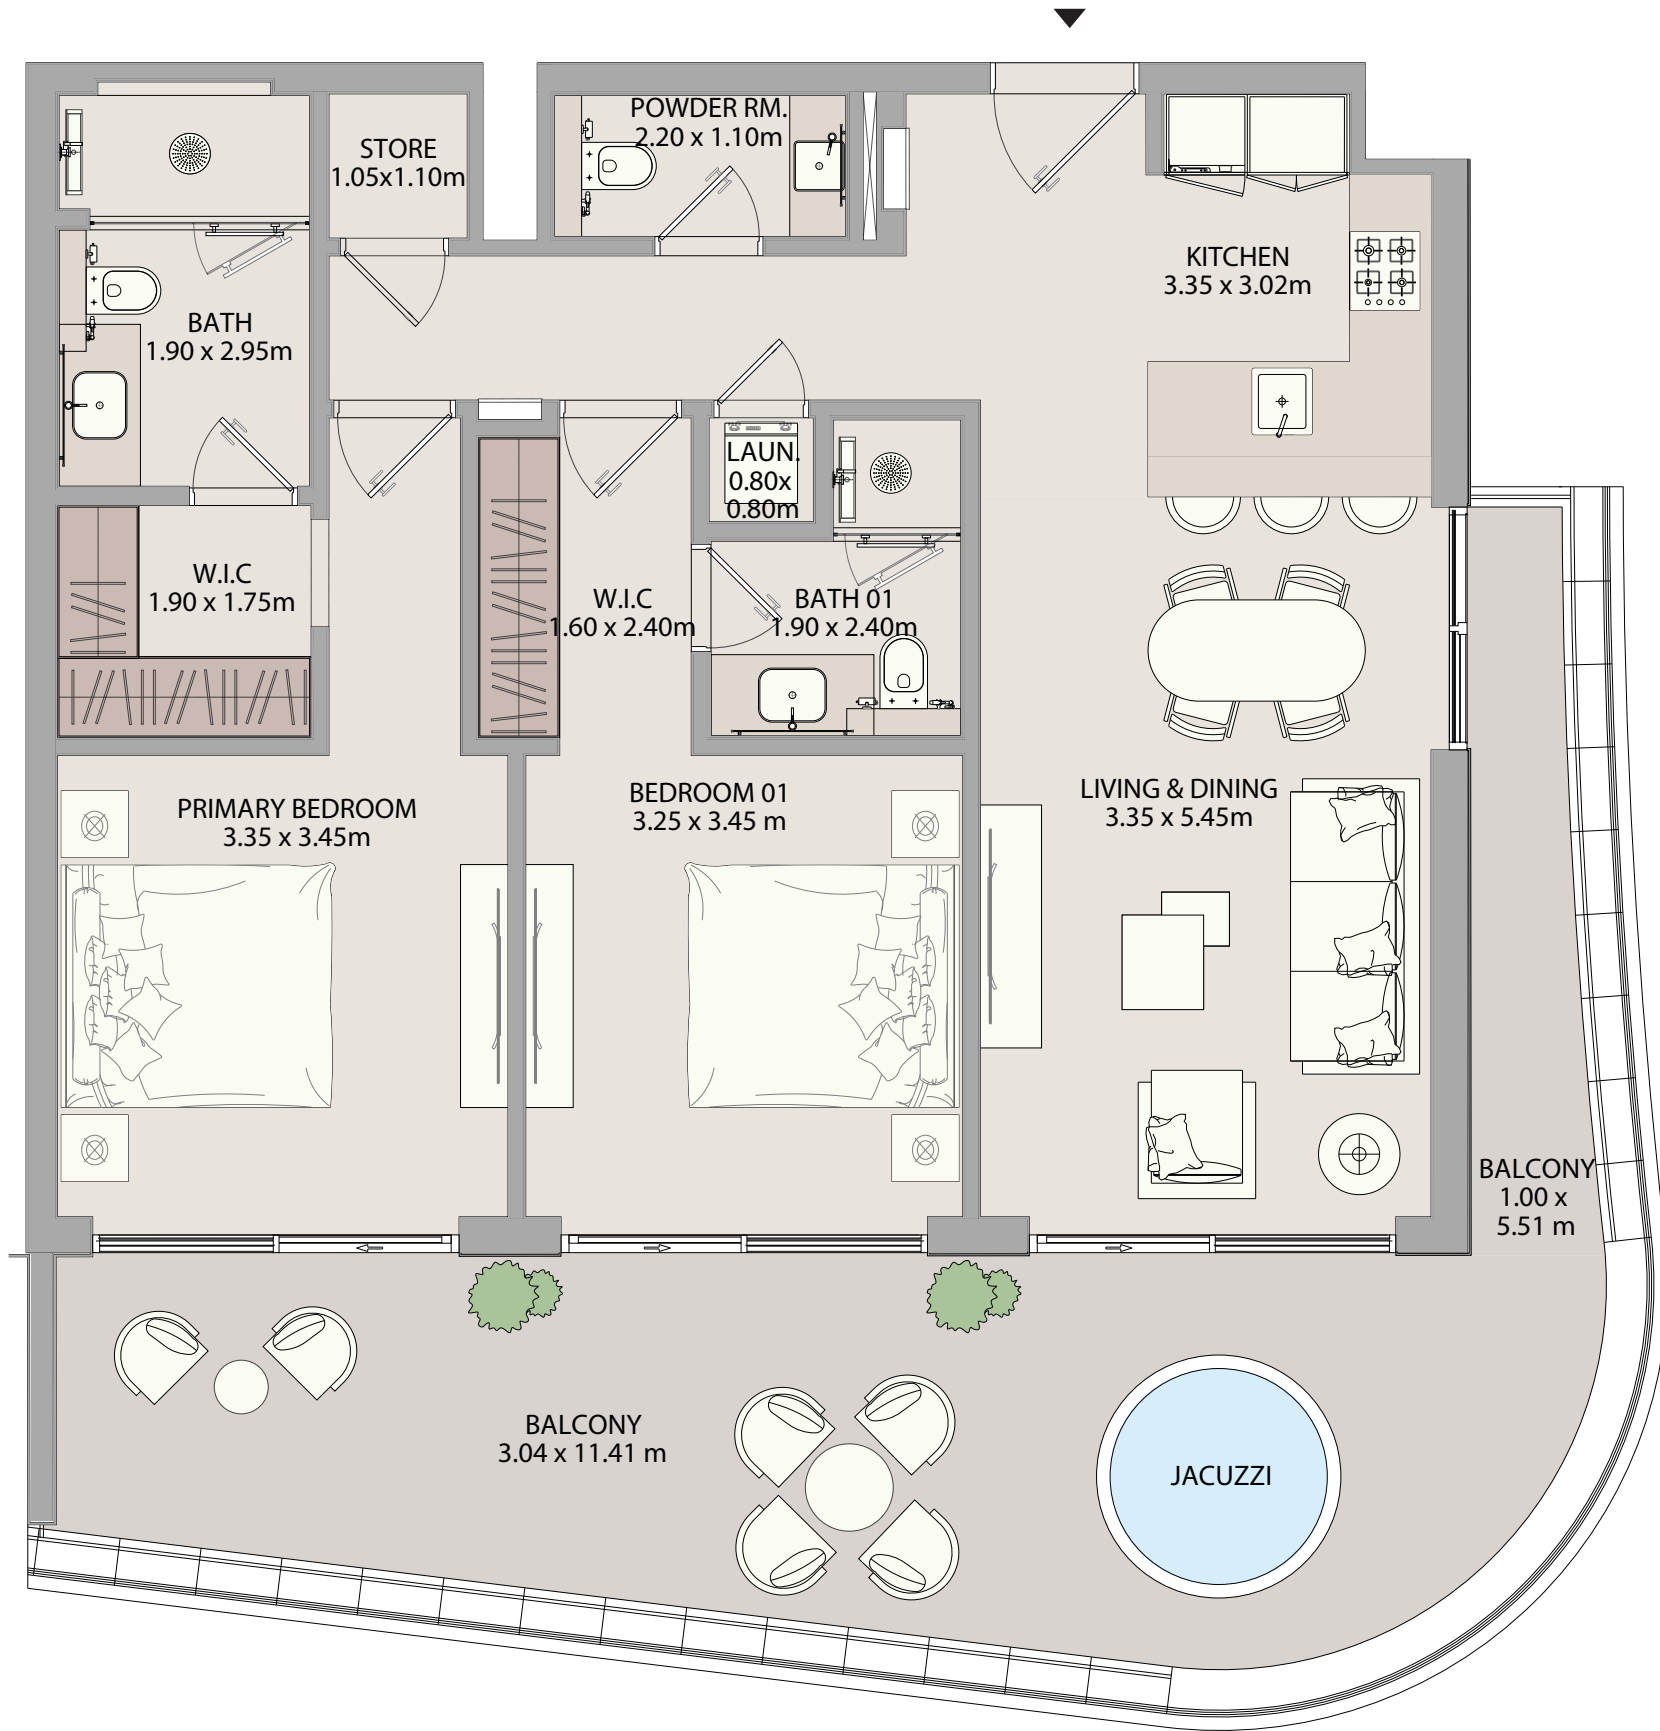

Mayfair

UNIT PLAN

UNIT-410
1 BR TYPE A1
LEVEL 04
MAYFAIR MERIDIAN

SUITE AREA	58.80 sq. m.	632.92 sq.ft.
BALCONY AREA	21.30 sq. m.	229.27 sq.ft.
TOTAL AREA	80.10 sq. m.	862.19 sq.ft.

Mayfair

UNIT PLAN

UNIT-411
2 BR TYPE B1
 LEVEL 04
 MAYFAIR MERIDIAN