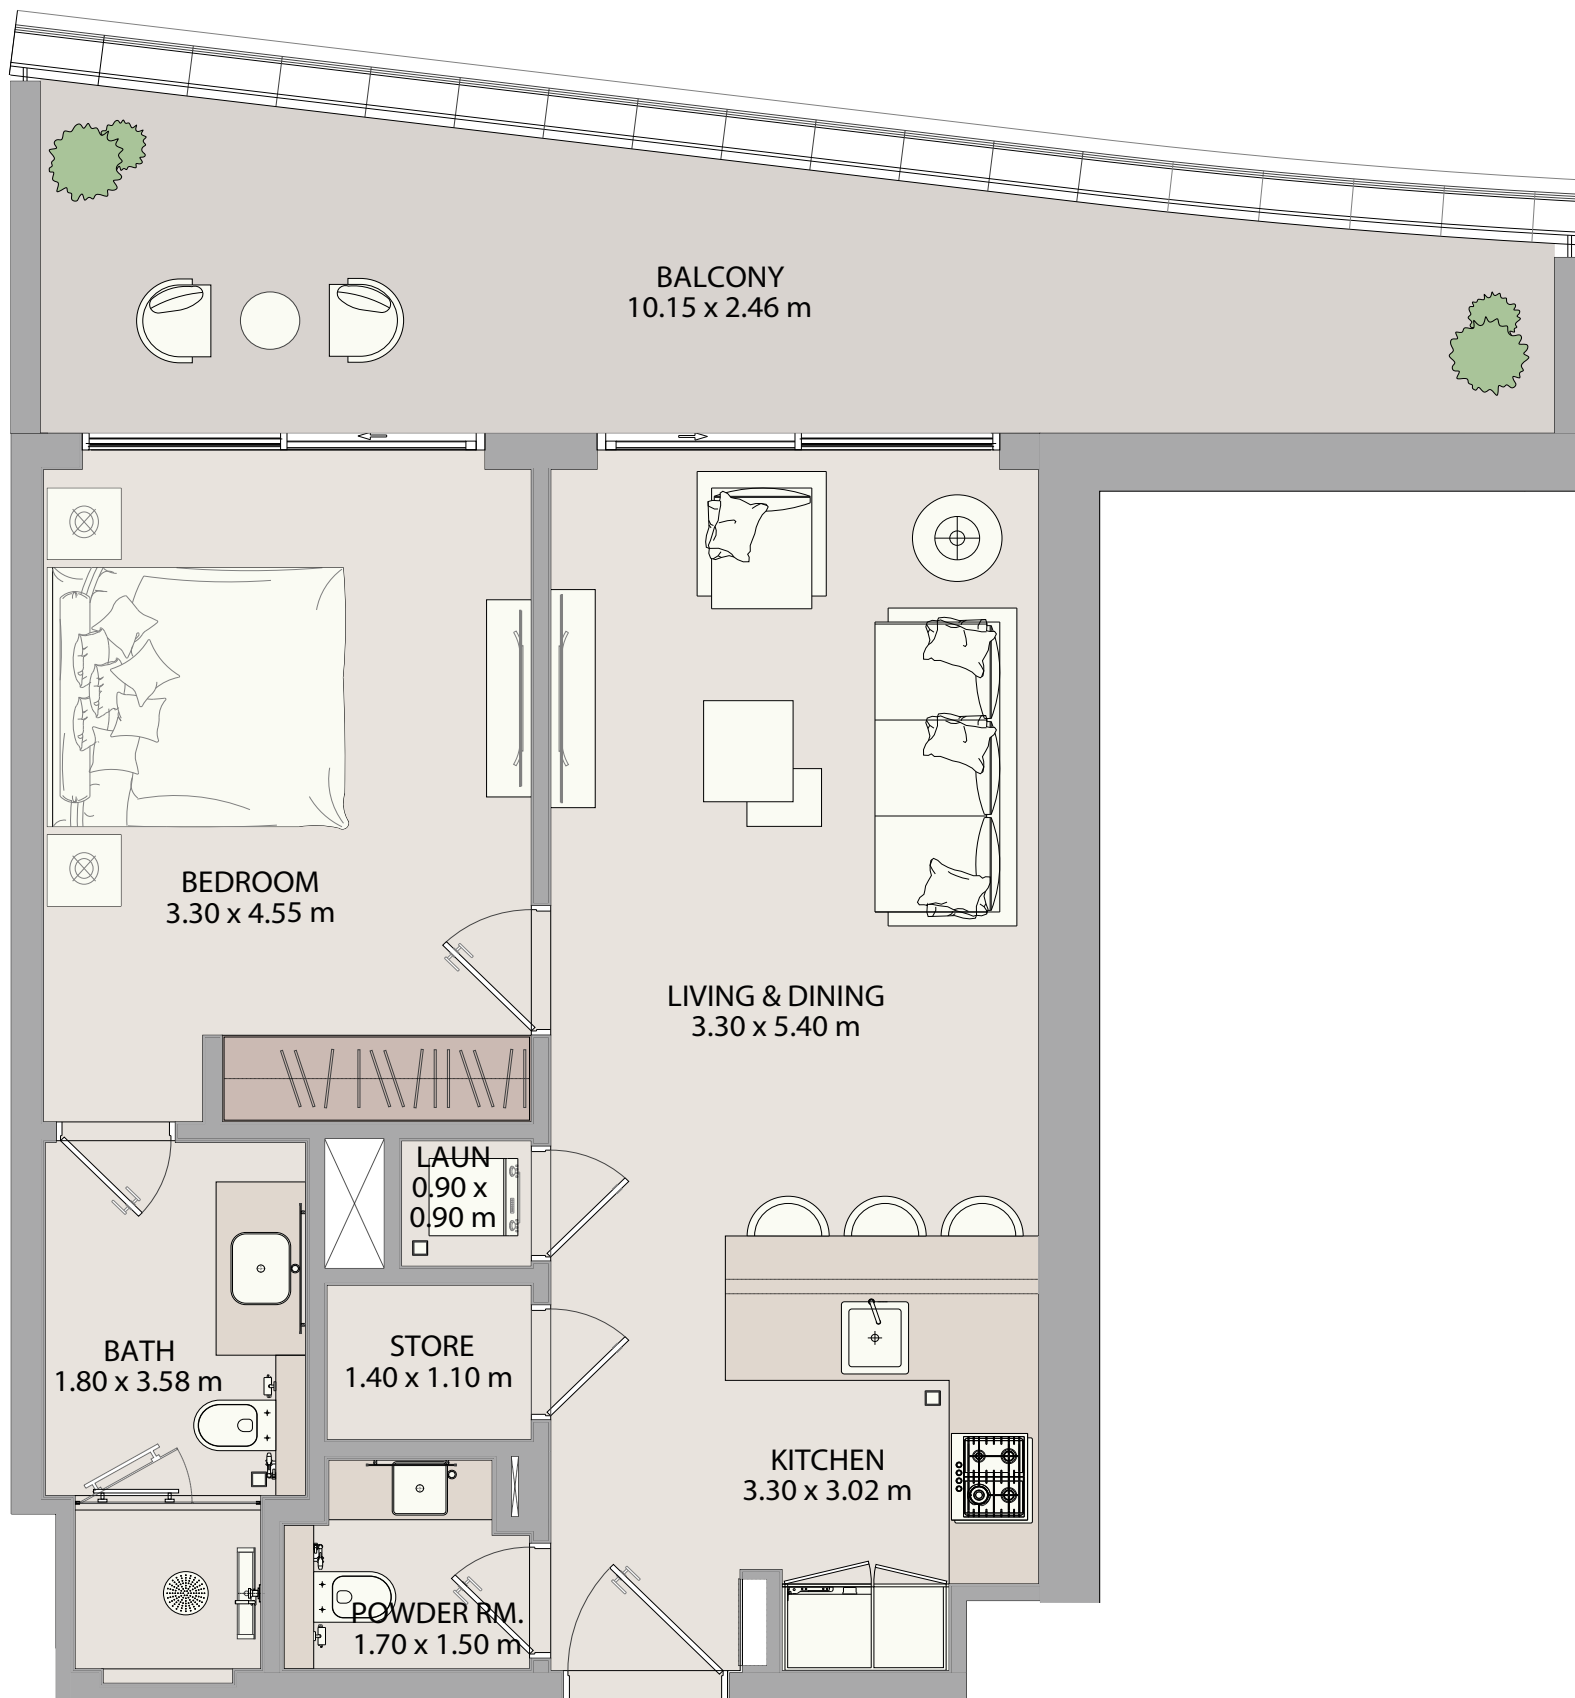

Mayfair

UNIT PLAN

UNIT- 403
1 BR TYPE A1
LEVEL 04
MAYFAIR MERIDIAN

SUITE AREA	58.79 sq. m.	632.81 sq.ft.
BALCONY AREA	21.29 sq. m.	229.16 sq.ft.
TOTAL AREA	80.08 sq. m.	861.97 sq.ft.