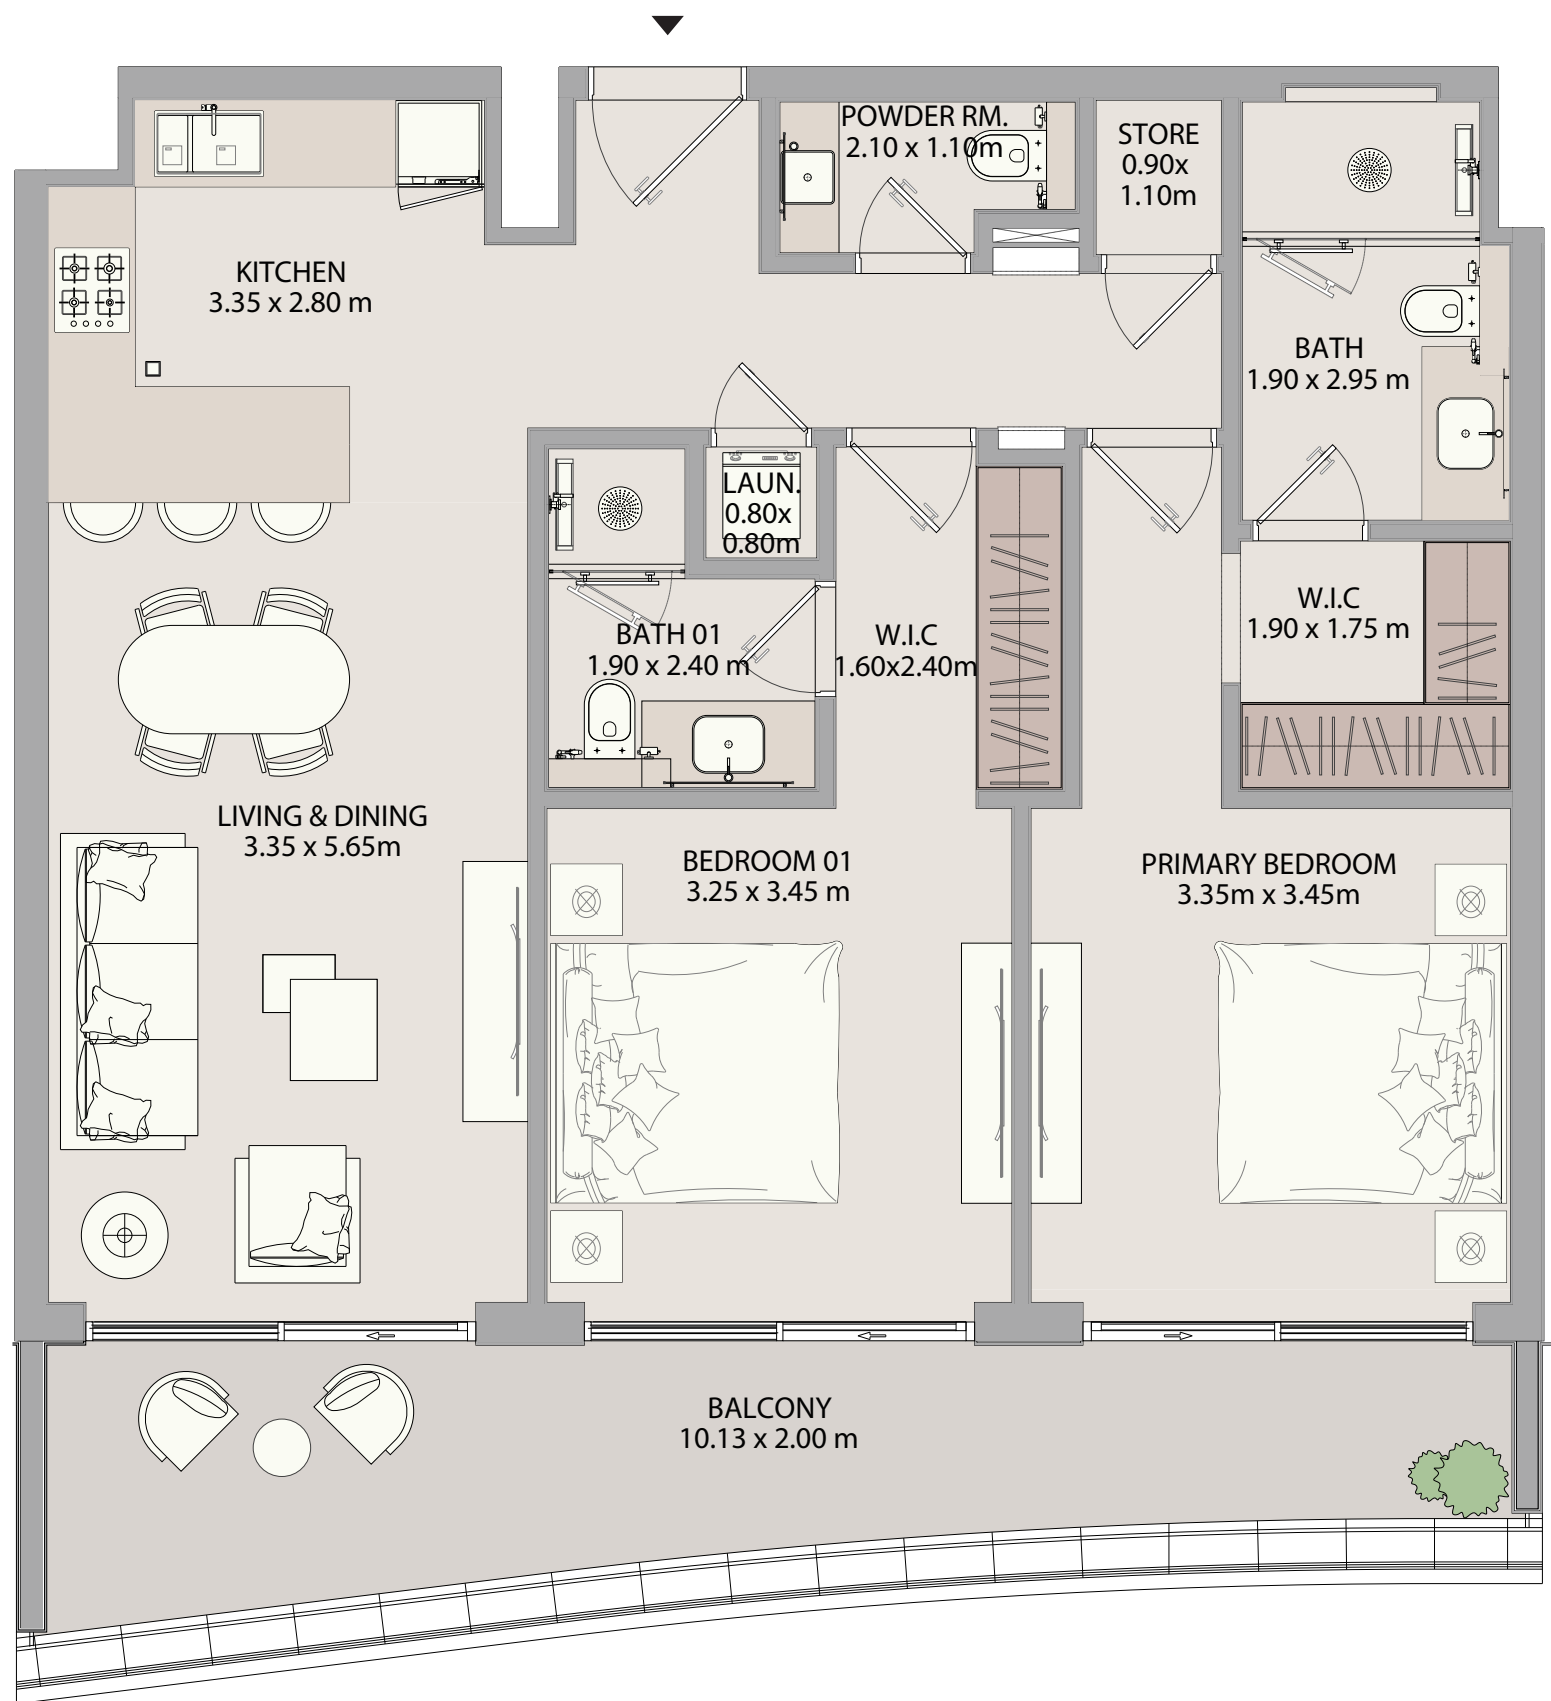

Mayfair

UNIT PLAN

UNIT- 203
1 BR TYPE A1
LEVEL 02
MAYFAIR MERIDIAN

SUITE AREA	58.79 sq. m.	632.81 sq.ft.
BALCONY AREA	21.29 sq. m.	229.16 sq.ft.
TOTAL AREA	80.08 sq. m.	861.97 sq.ft.

Mayfair

UNIT PLAN

UNIT- 204
2 BR TYPE A1

LEVEL 02
MAYFAIR MERIDIAN

SUITE AREA	87.80 sq. m.	945.07 sq.ft.
BALCONY AREA	17.71 sq. m.	190.63 sq.ft.
TOTAL AREA	105.51 sq. m.	1135.70 sq.ft.

Mayfair

UNIT PLAN

UNIT- 205
1 BR TYPE A1
LEVEL 02
MAYFAIR MERIDIAN