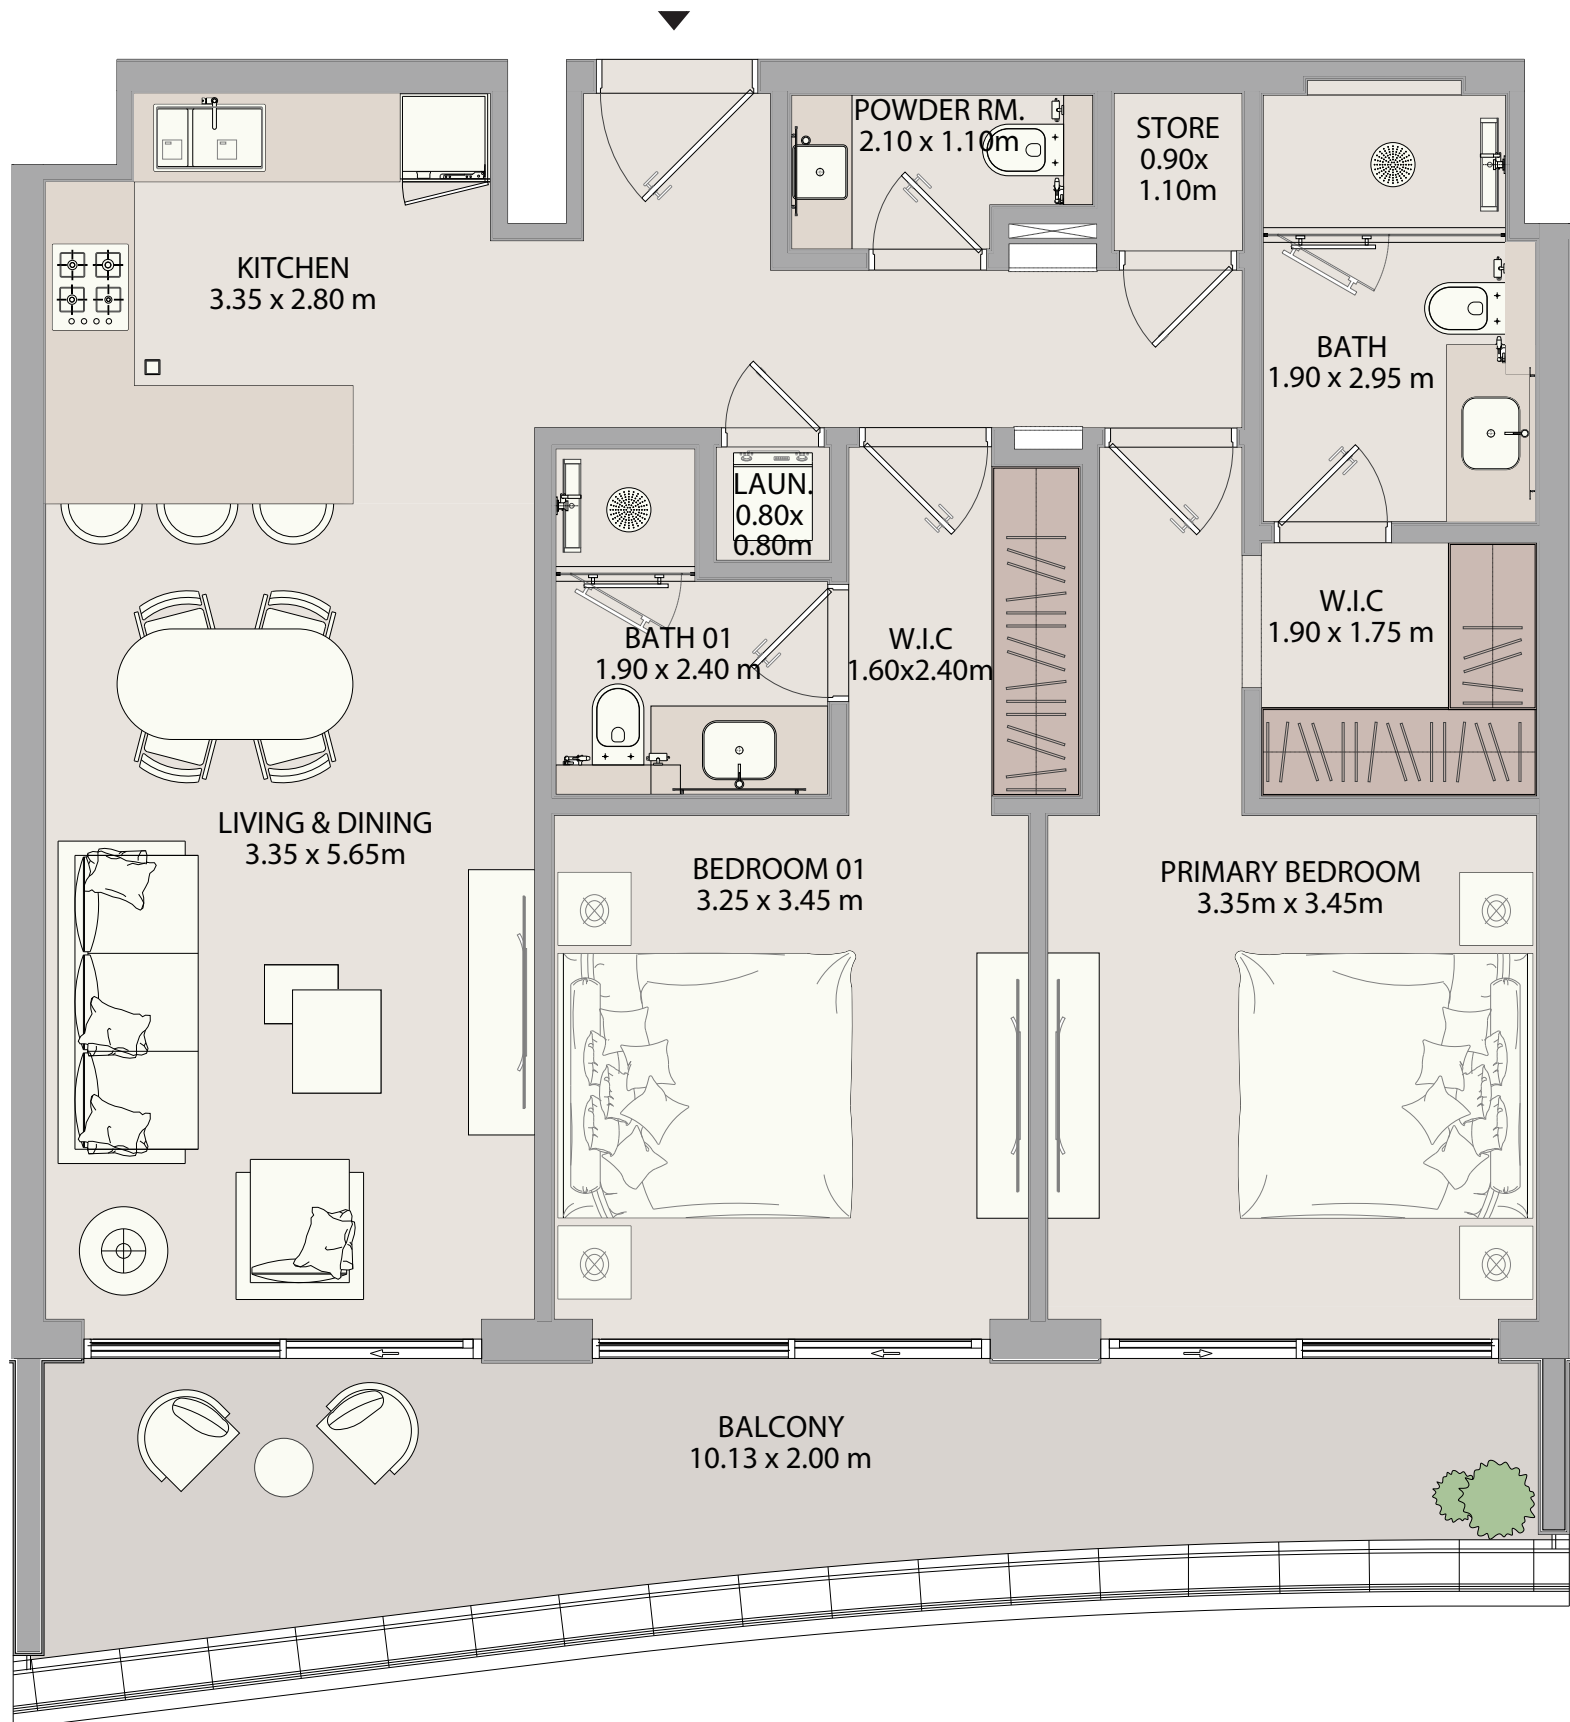

Mayfair

UNIT PLAN

UNIT- 401
1 BR TYPE A
LEVEL 04
MAYFAIR MERIDIAN

SUITE AREA	58.30 sq. m.	627.54 sq.ft.
BALCONY AREA	29.01 sq. m.	312.26 sq.ft.
TOTAL AREA	87.31 sq. m.	939.80 sq.ft.

Mayfair

UNIT PLAN

UNIT- 402
2 BR TYPE B
 LEVEL 04
 MAYFAIR MERIDIAN