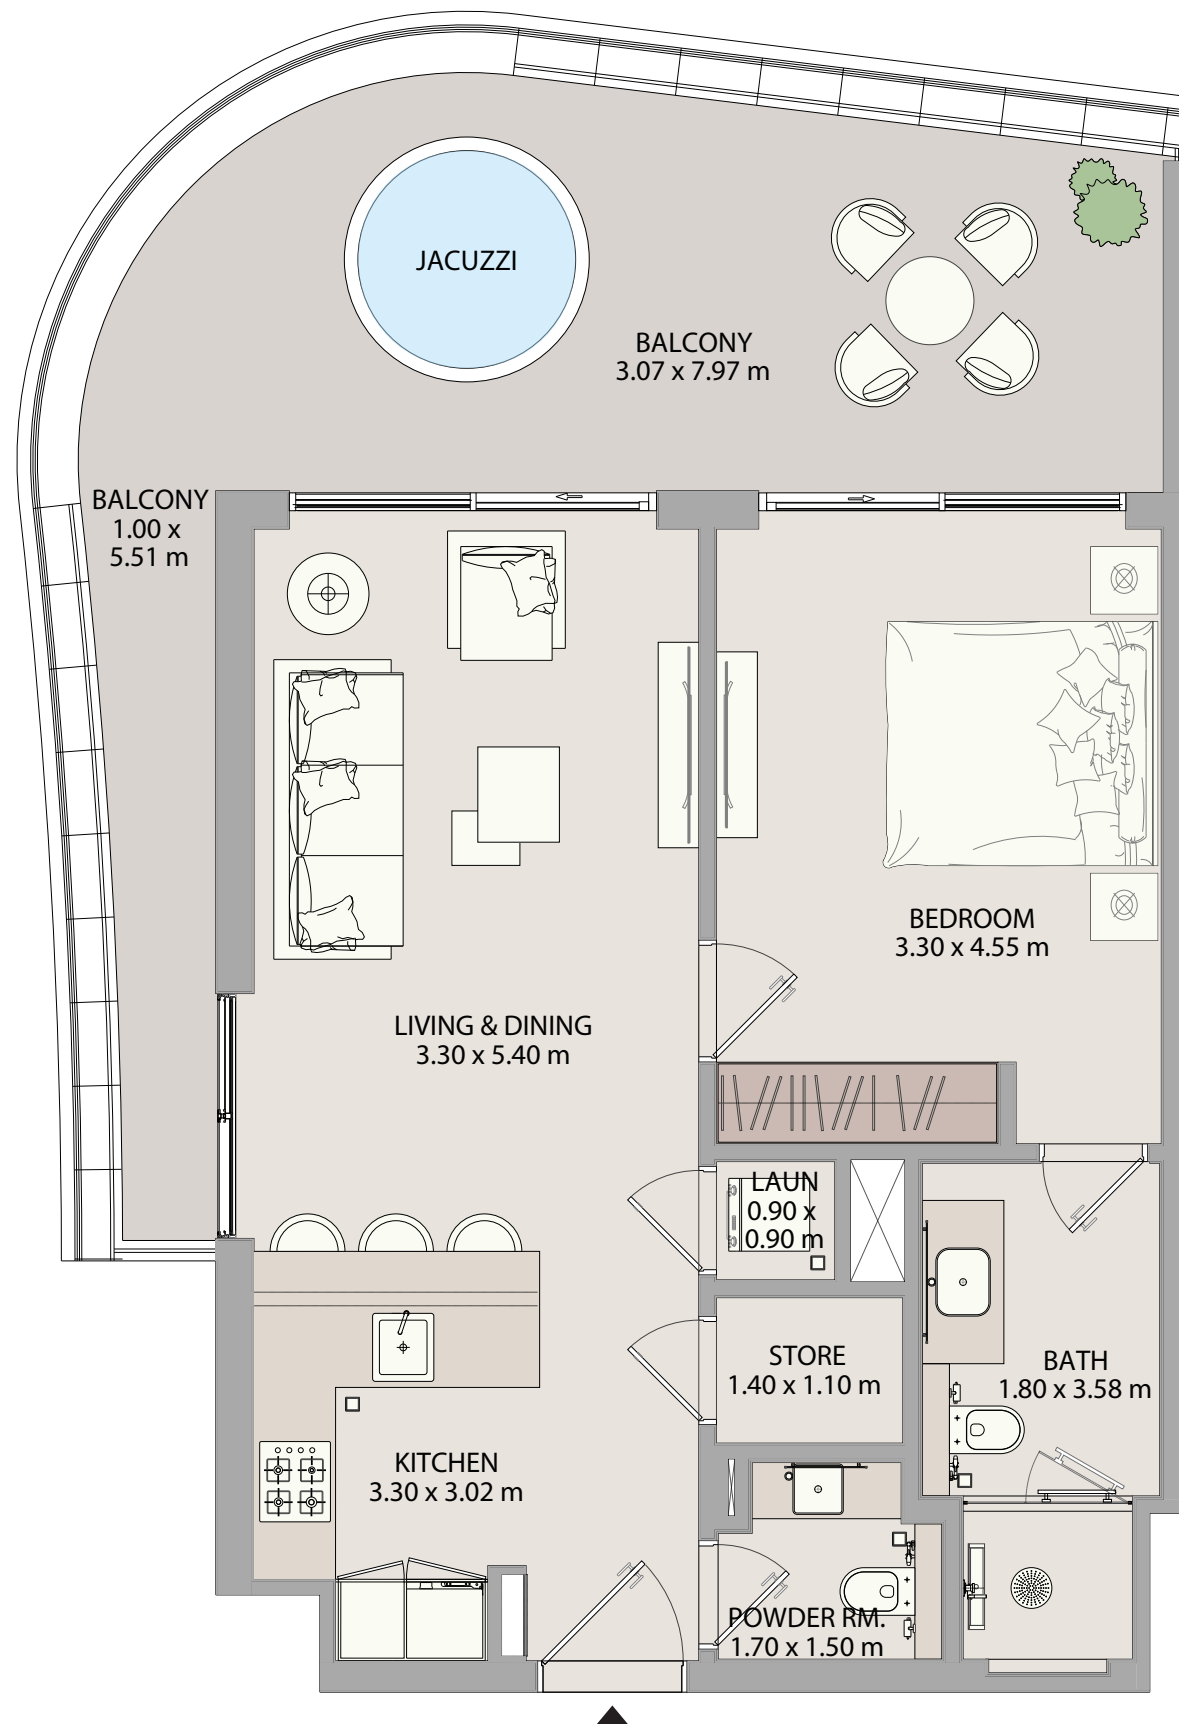

Mayfair

UNIT PLAN

UNIT- 301
1 BR TYPE A
LEVEL 03
MAYFAIR MERIDIAN

SUITE AREA	58.30 sq. m.	627.54 sq.ft.
BALCONY AREA	29.01 sq. m.	312.26 sq.ft.
TOTAL AREA	87.31 sq. m.	939.80 sq.ft.