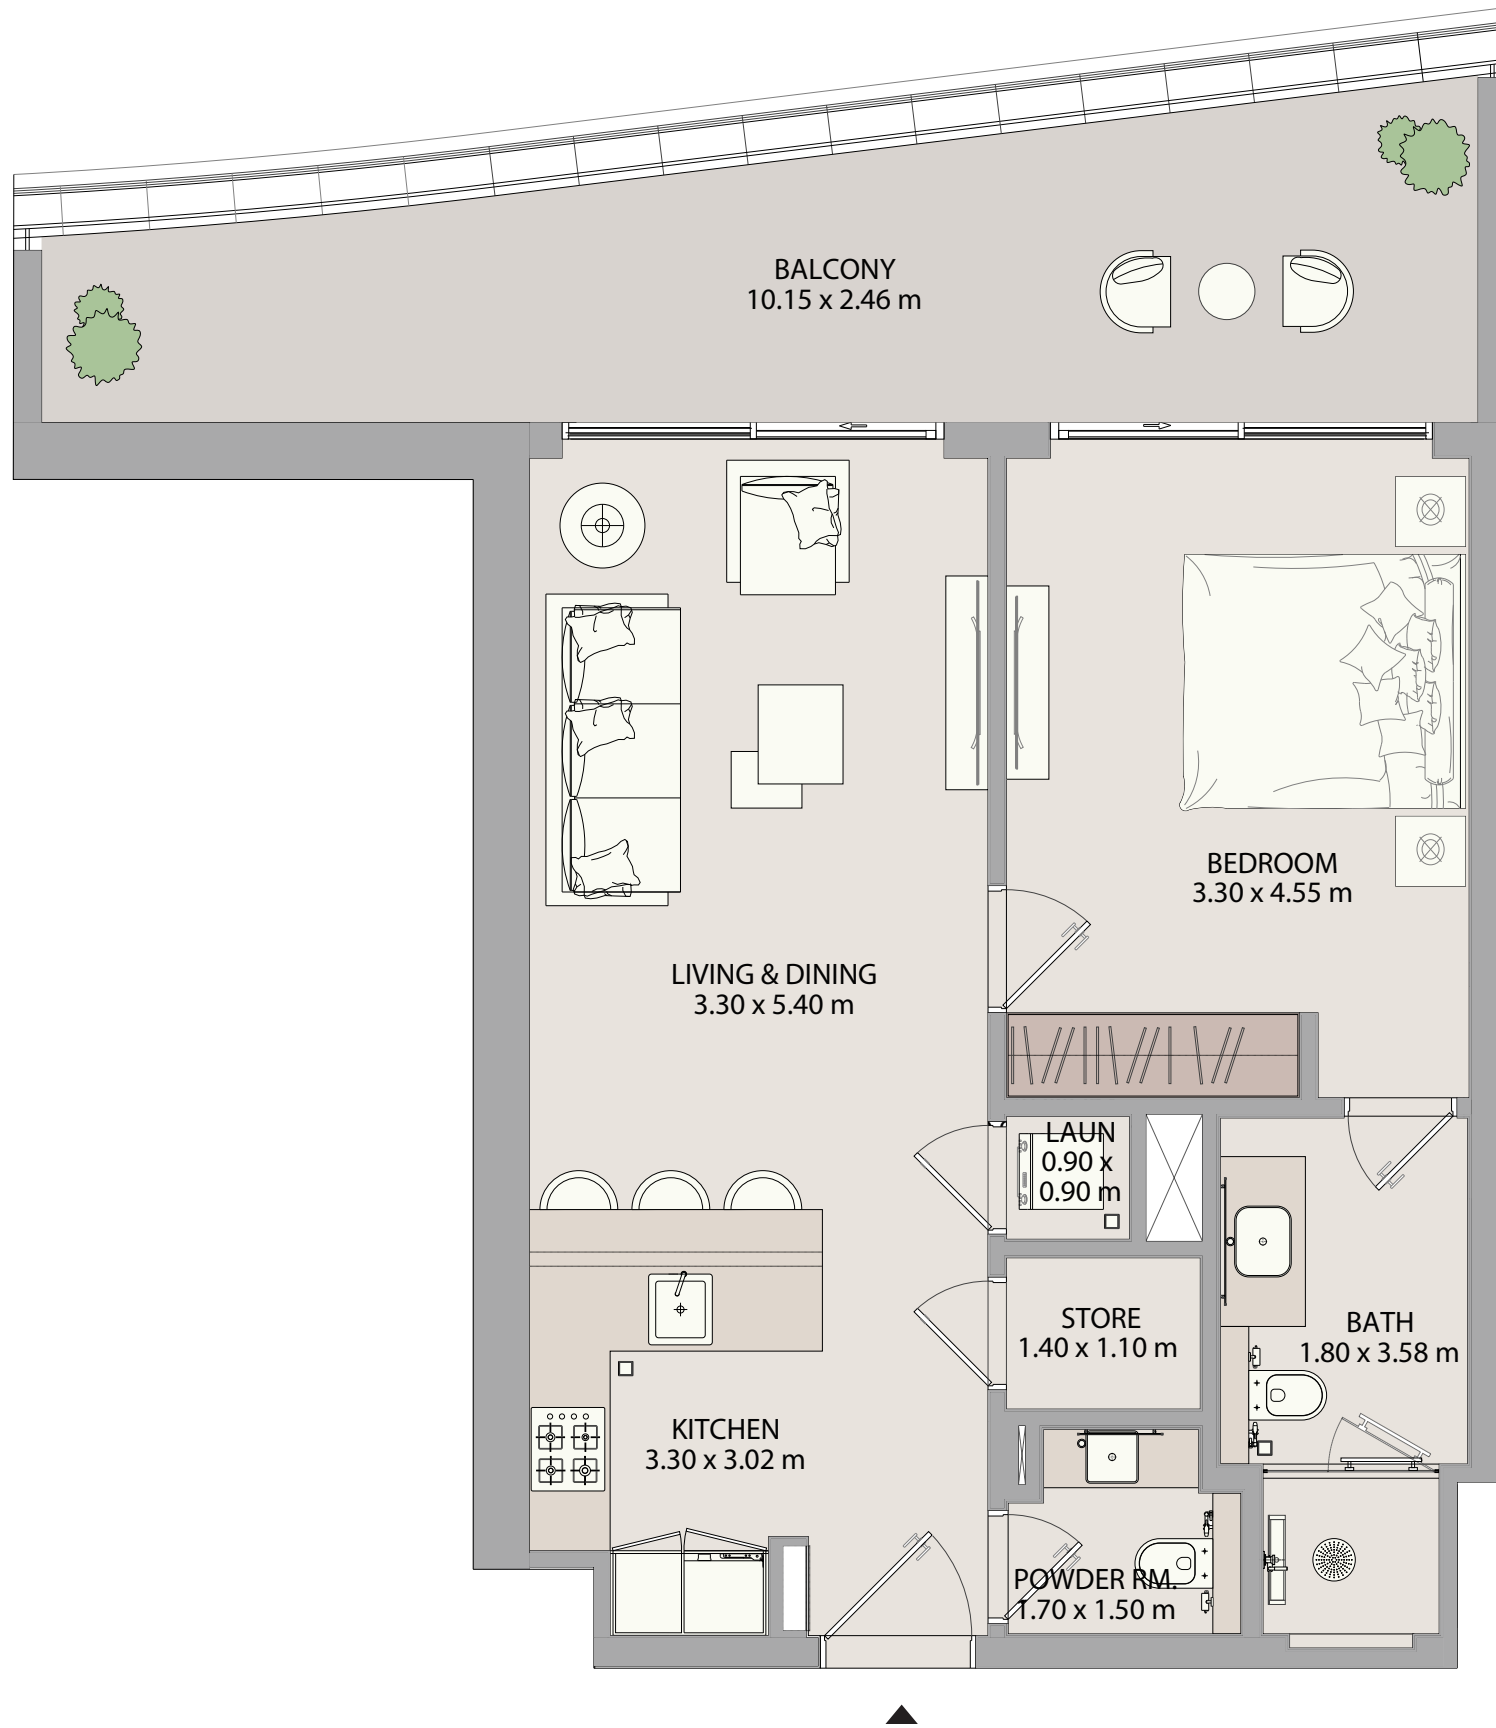

Mayfair

UNIT PLAN

UNIT-410
1 BR TYPE A1
LEVEL 04
MAYFAIR MERIDIAN

SUITE AREA	58.80 sq. m.	632.92 sq.ft.
BALCONY AREA	21.30 sq. m.	229.27 sq.ft.
TOTAL AREA	80.10 sq. m.	862.19 sq.ft.