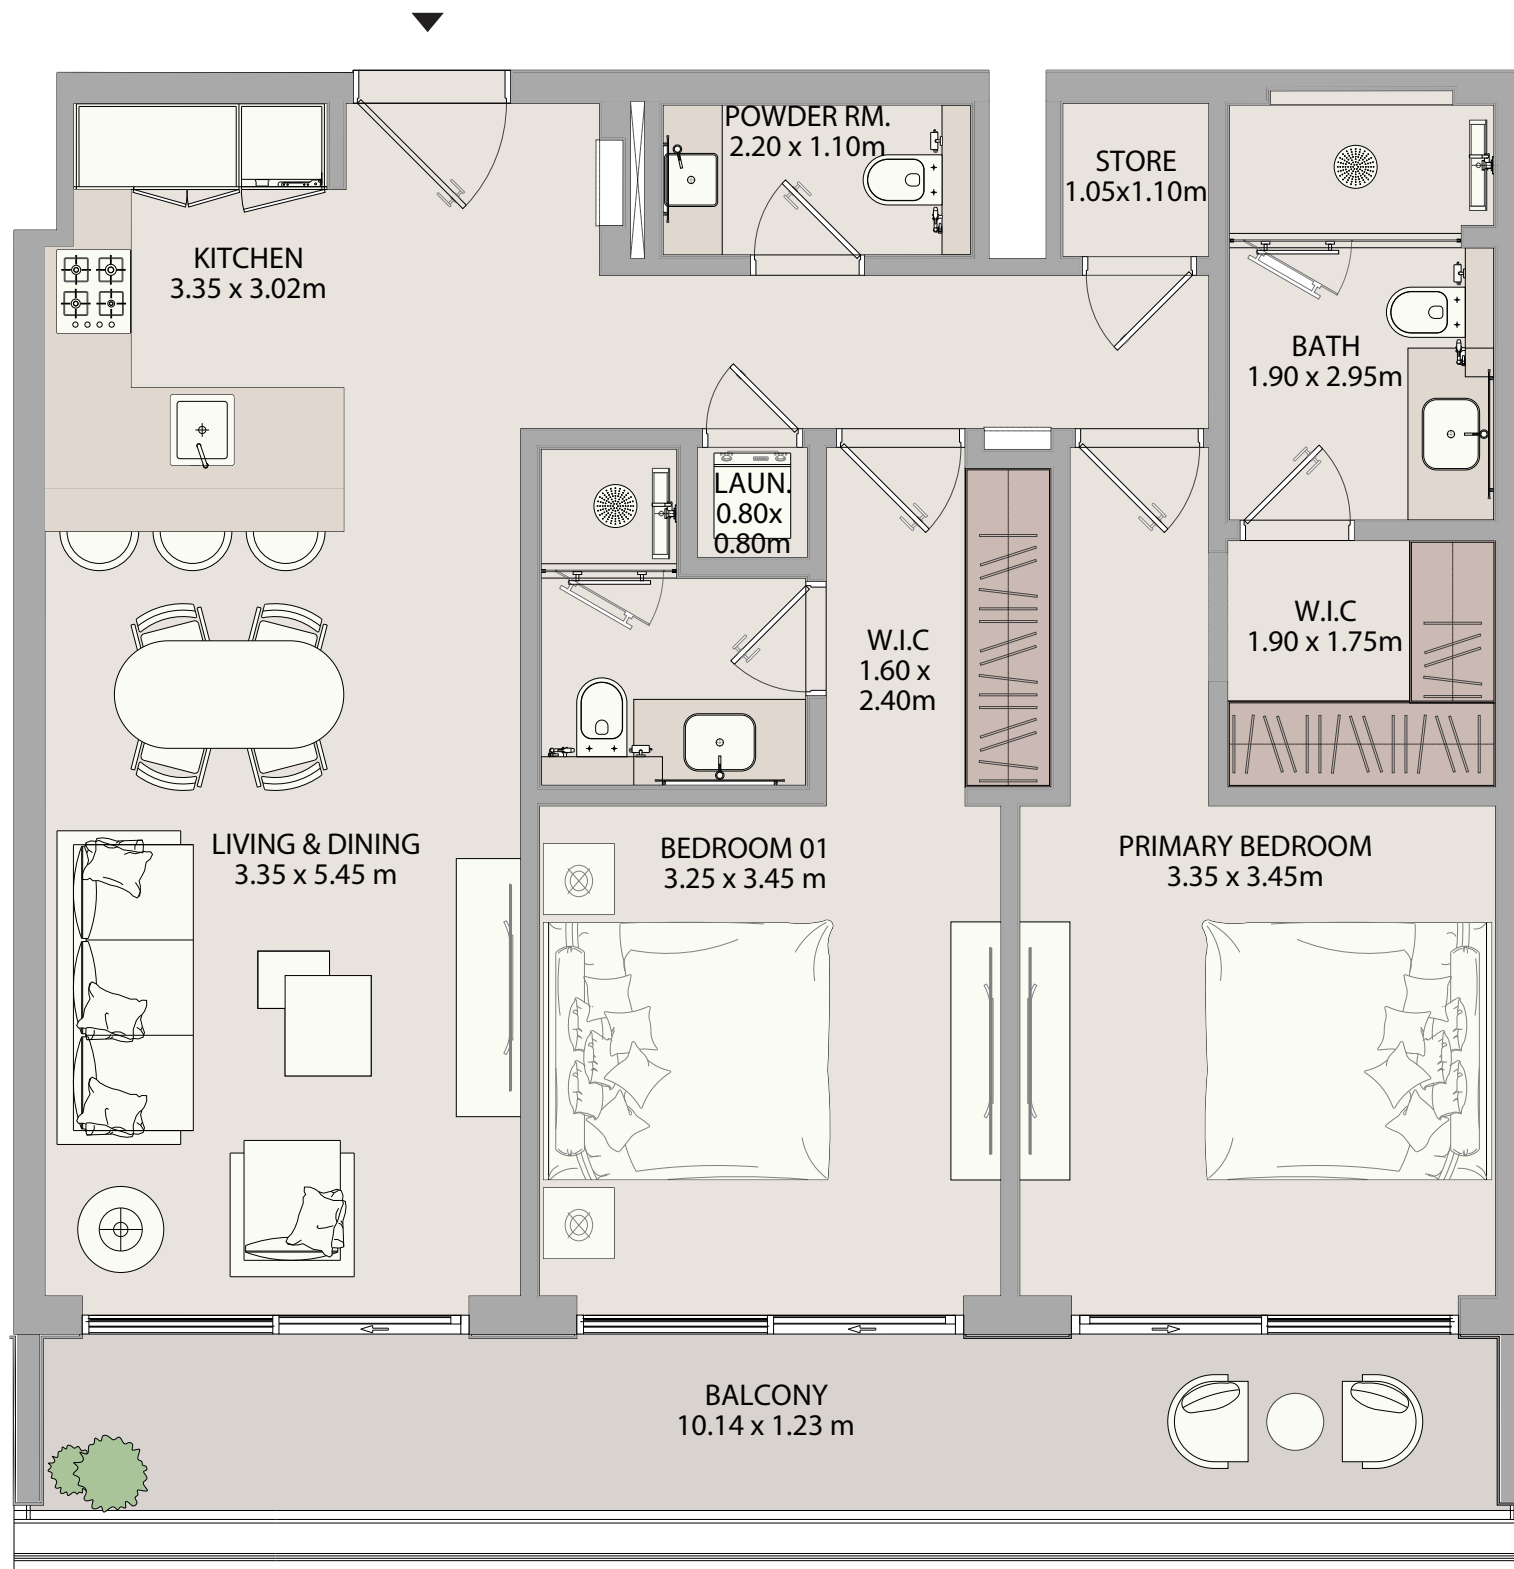

Mayfair

UNIT PLAN

UNIT- 409
2 BR TYPE B2
LEVEL 04
MAYFAIR MERIDIAN

SUITE AREA	87.83 sq. m.	945.39 sq.ft.
BALCONY AREA	17.73 sq. m.	190.84 sq.ft.
TOTAL AREA	105.56 sq. m.	1136.24 sq.ft.