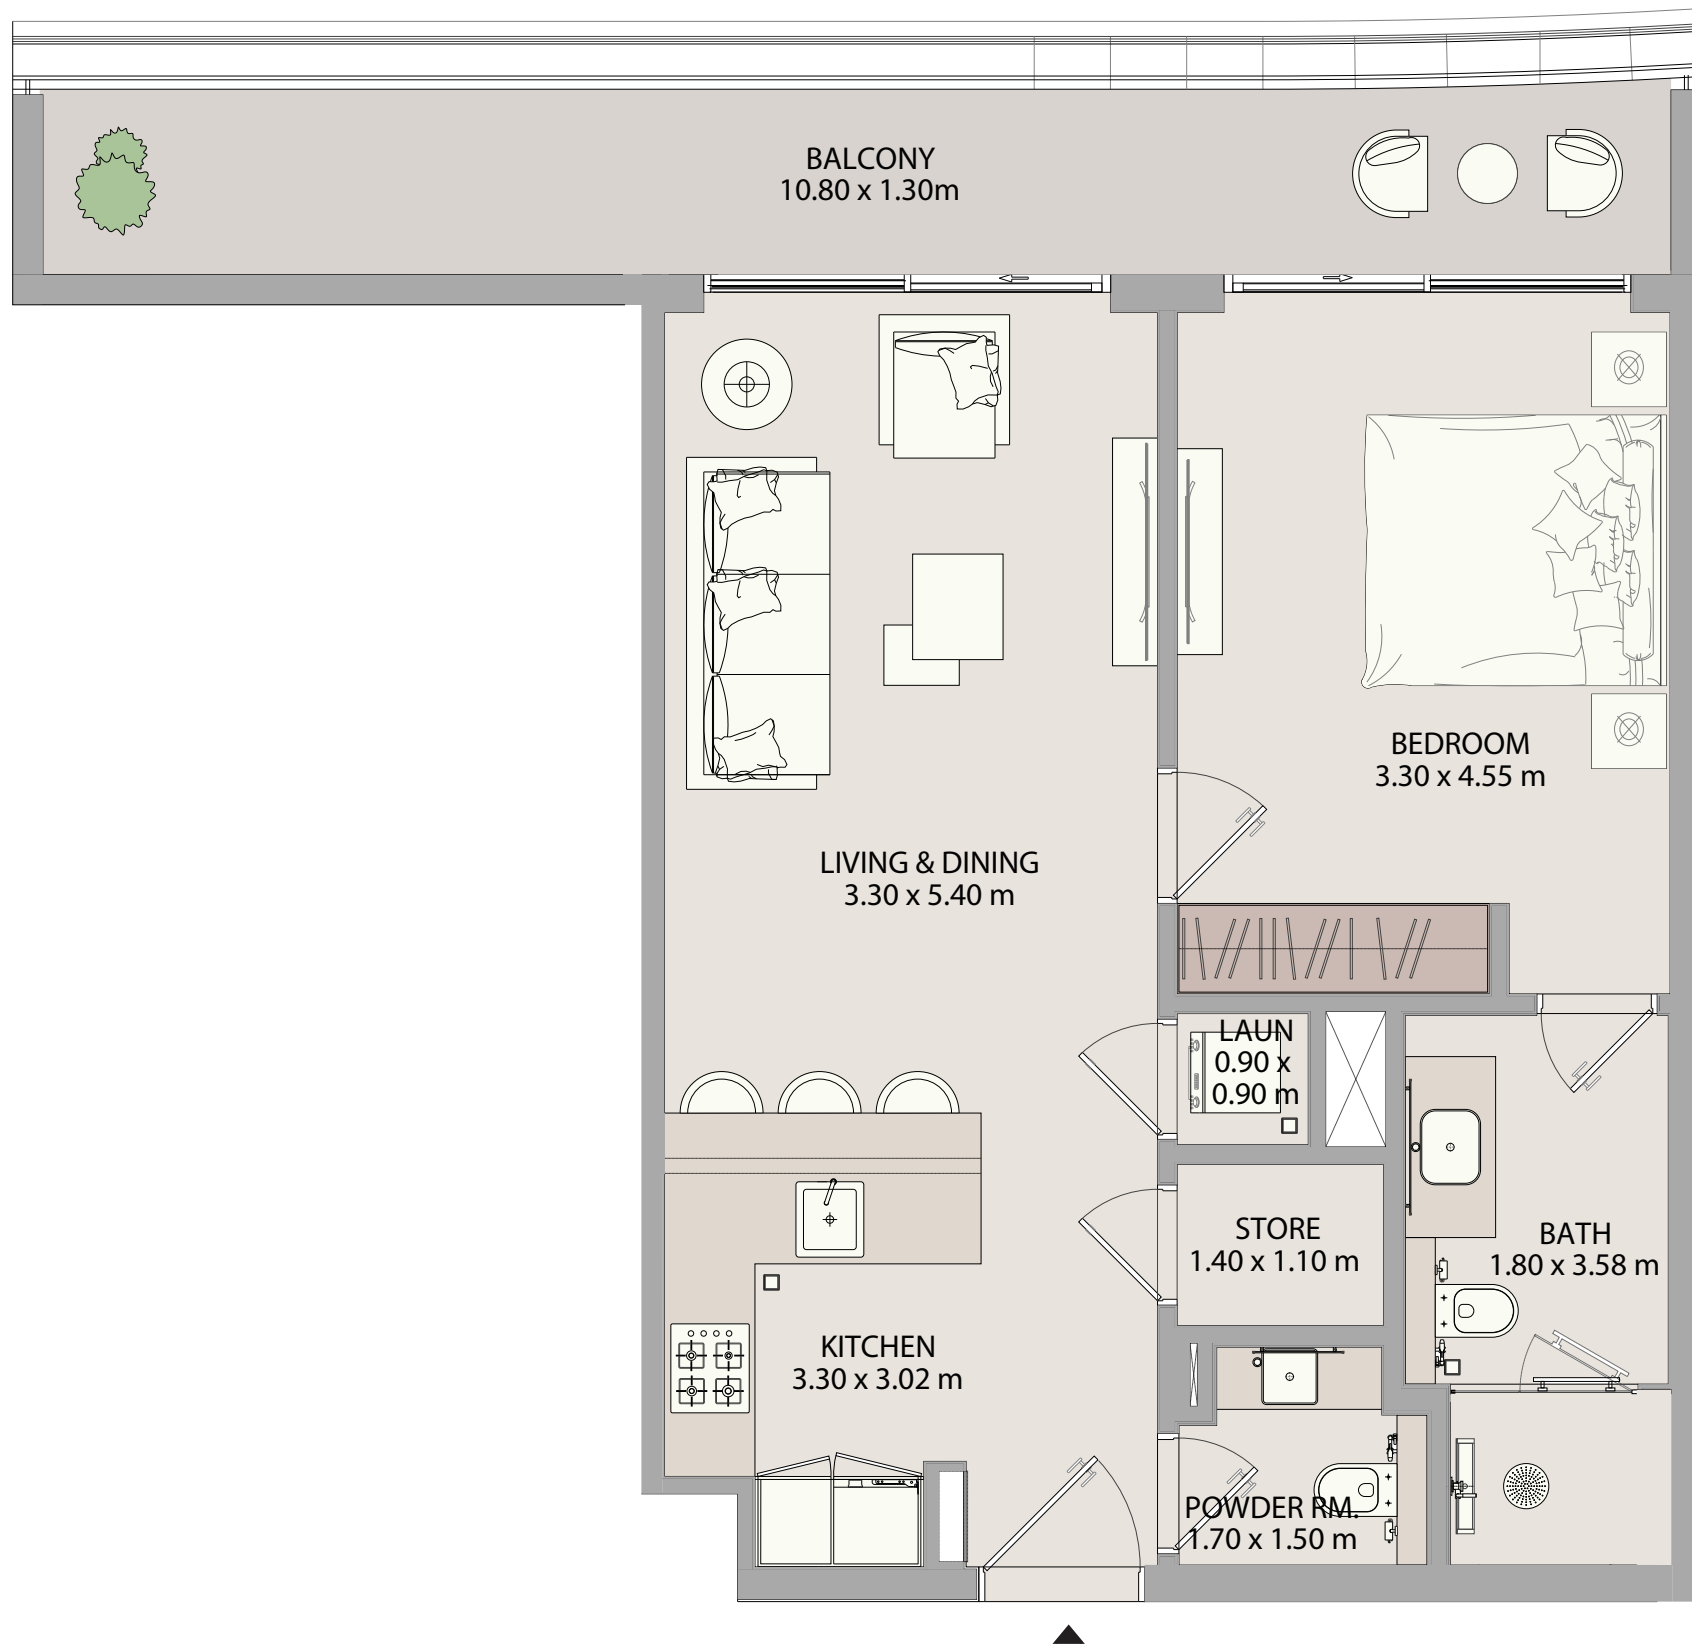

Mayfair

UNIT PLAN

UNIT- 307
1 BR TYPE A1
LEVEL 03
MAYFAIR MERIDIAN

SUITE AREA	58.17 sq. m.	626.14 sq.ft.
BALCONY AREA	9.74 sq. m.	104.84 sq.ft.
TOTAL AREA	67.91 sq. m.	730.98 sq.ft.

Mayfair

UNIT PLAN

UNIT- 308
1 BR TYPE A1
LEVEL 03
MAYFAIR MERIDIAN