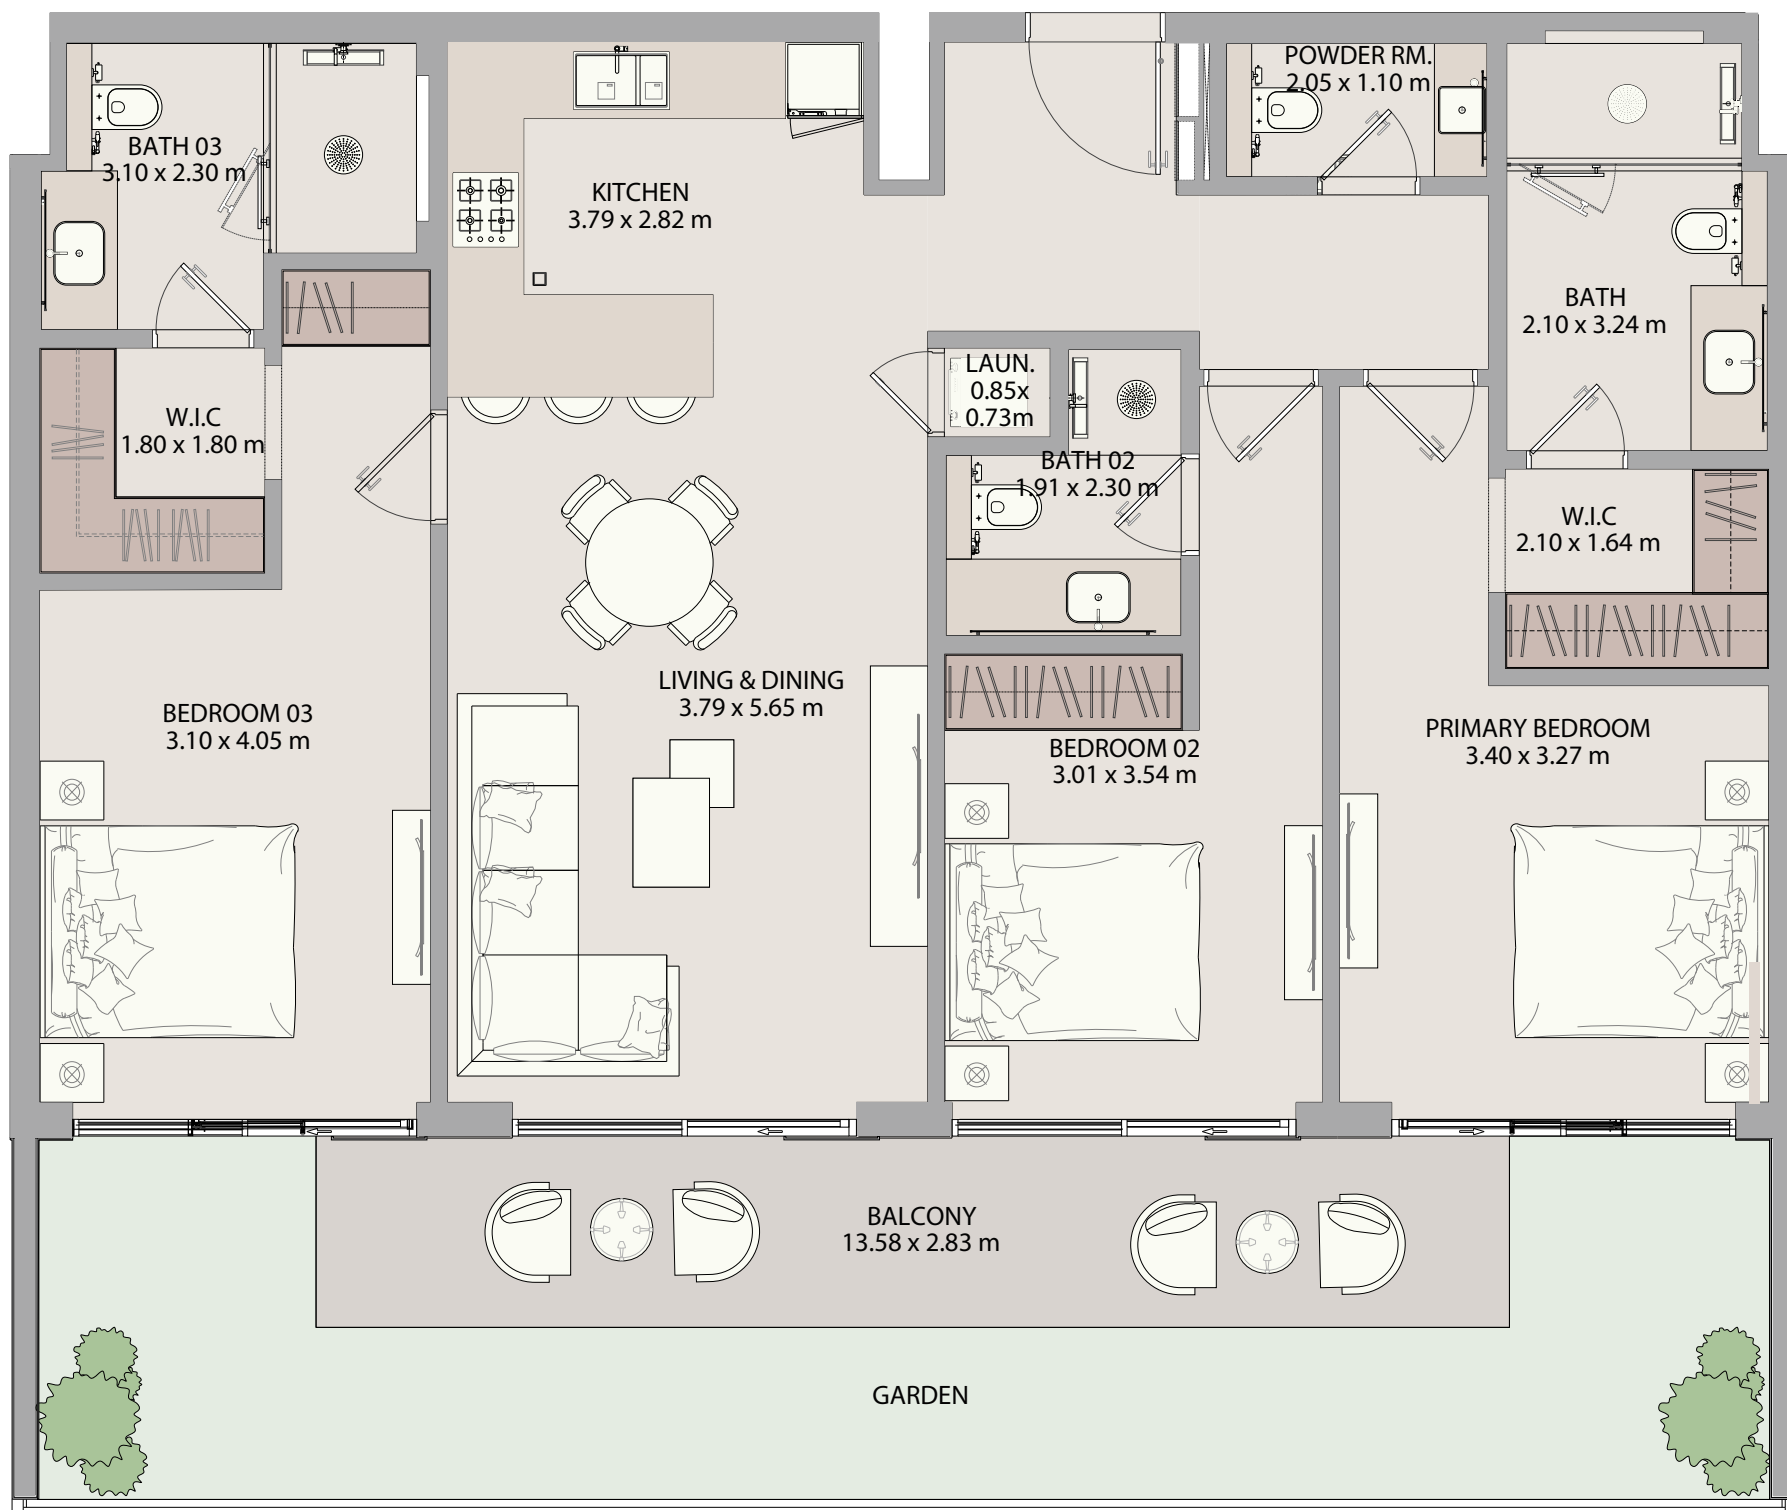

SUITE AREA	58.42 sq. m.	628.83 sq.ft.
BALCONY AREA	22.42 sq. m.	241.33 sq.ft.
TOTAL AREA	80.84 sq. m.	870.15 sq.ft.

Mayfair

UNIT PLAN

UNIT- 104
1 BR TYPE A1
LEVEL 01
MAYFAIR MERIDIAN

SUITE AREA	59.97 sq. m.	645.51 sq.ft.
BALCONY AREA	30.44 sq. m.	327.65 sq.ft.
TOTAL AREA	90.41 sq. m.	973.17 sq.ft.

Mayfair

UNIT PLAN

UNIT- 105
1 BR TYPE A3
LEVEL 01
MAYFAIR MERIDIAN

SUITE AREA	55.43 sq. m.	596.64 sq.ft.
BALCONY AREA	20.91 sq. m.	225.07 sq.ft.
TOTAL AREA	76.34 sq. m.	821.72 sq.ft.

Mayfair

UNIT PLAN

UNIT- 106
3 BR TYPE A2
LEVEL 01
MAYFAIR MERIDIAN

SUITE AREA	117.20 sq. m.	1261.53 sq.ft.
BALCONY AREA	42.05 sq. m.	452.62 sq.ft.
TOTAL AREA	159.25 sq. m.	1714.15 sq.ft.

Mayfair

UNIT PLAN

UNIT- 107
1 BR TYPE A1
 LEVEL 01
 MAYFAIR MERIDIAN

SUITE AREA	59.20 sq. m.	637.22 sq.ft.
BALCONY AREA	33.32 sq. m.	358.65 sq.ft.
TOTAL AREA	92.52 sq. m.	995.88 sq.ft.

Mayfair

UNIT PLAN

UNIT- 108
3 BR TYPE A
 LEVEL 01
 MAYFAIR MERIDIAN

SUITE AREA	109.75 sq. m.	1181.34 sq.ft.
BALCONY AREA	60.24 sq. m.	648.42 sq.ft.
TOTAL AREA	169.99 sq. m.	1829.76 sq.ft.

Mayfair

UNIT PLAN