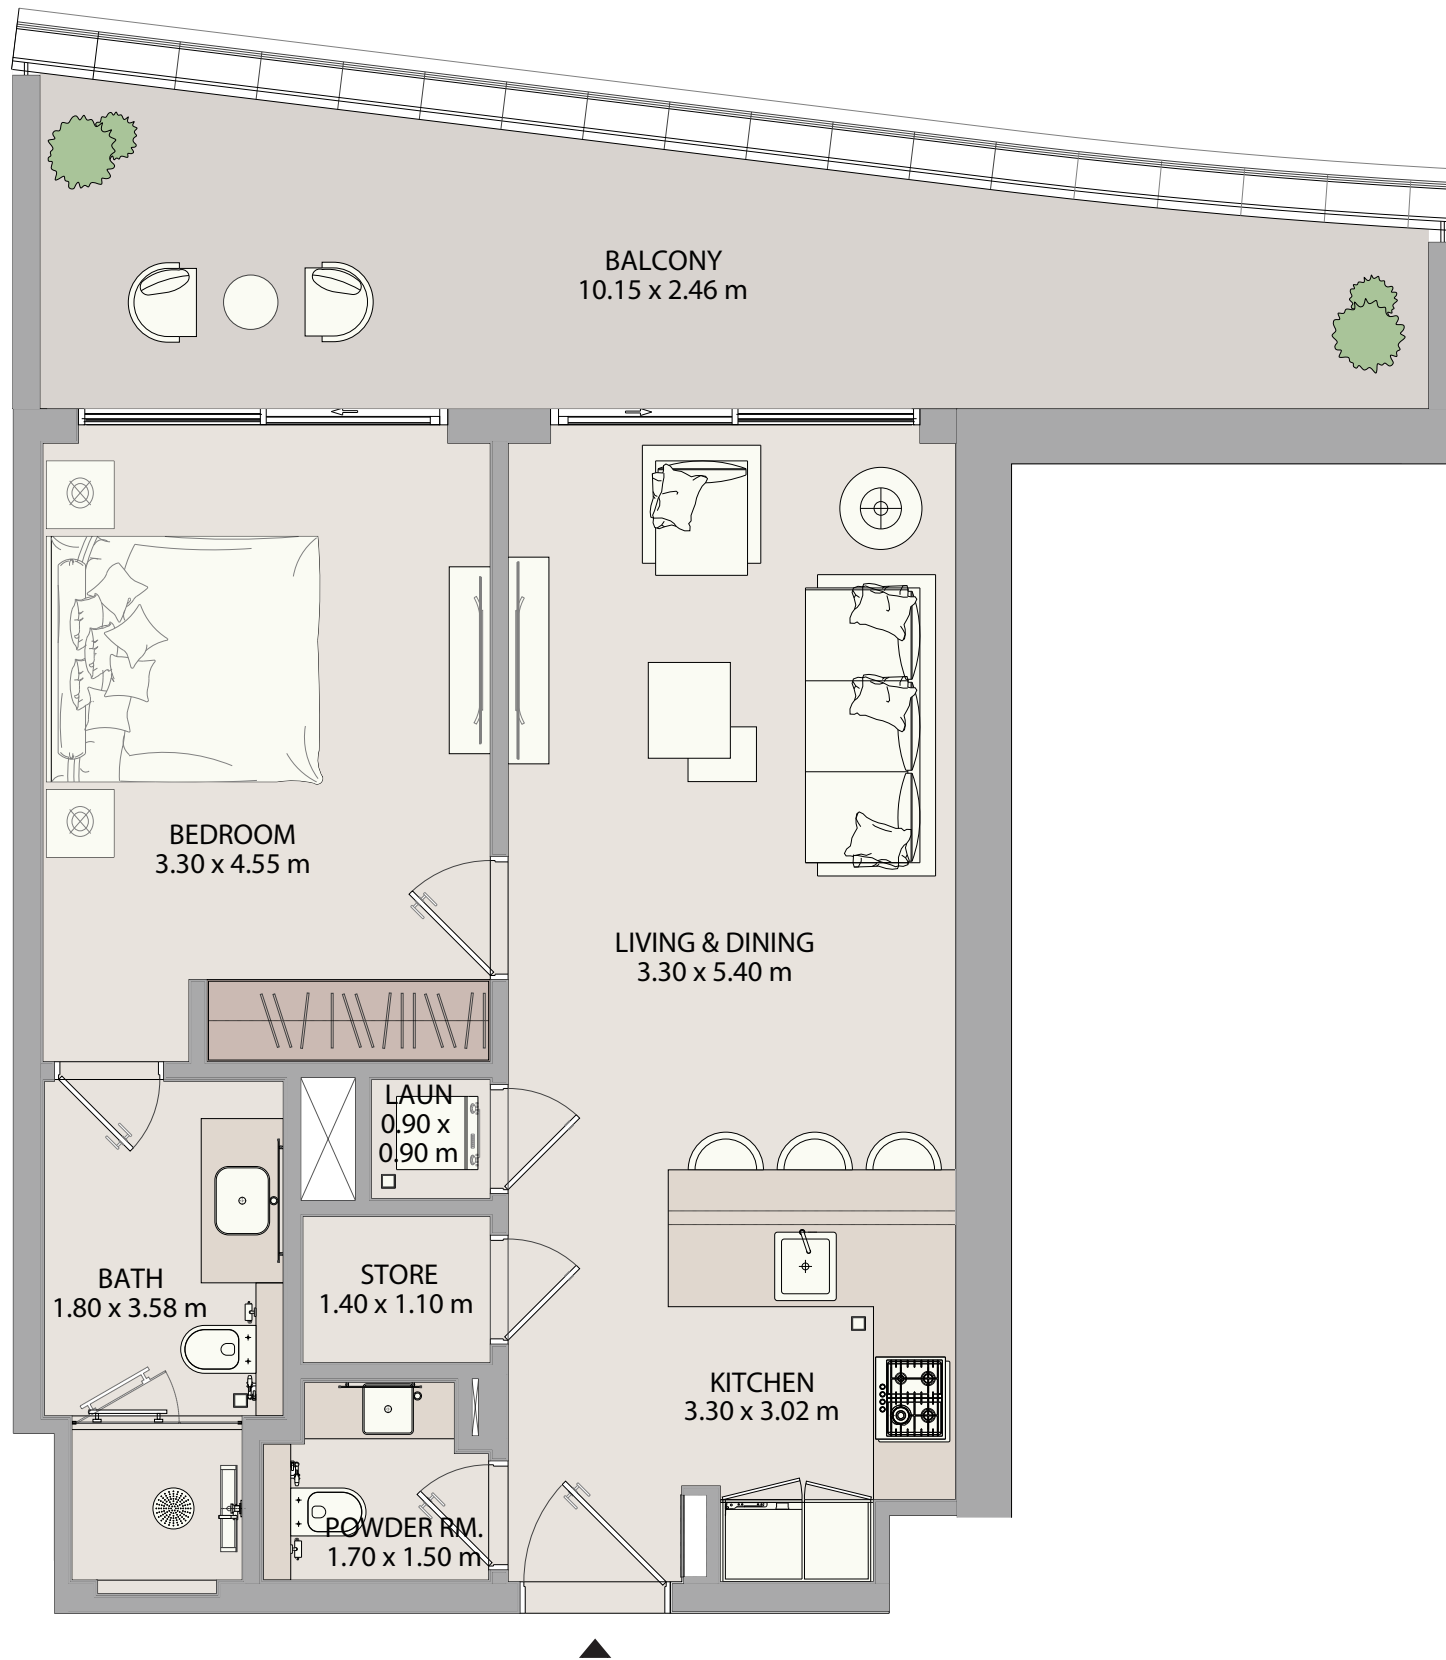

Mayfair

UNIT PLAN

UNIT- 303
1 BR TYPE A1
LEVEL 03
MAYFAIR MERIDIAN

SUITE AREA	58.79 sq. m.	632.81 sq.ft.
BALCONY AREA	21.29 sq. m.	229.16 sq.ft.
TOTAL AREA	80.08 sq. m.	861.97 sq.ft.