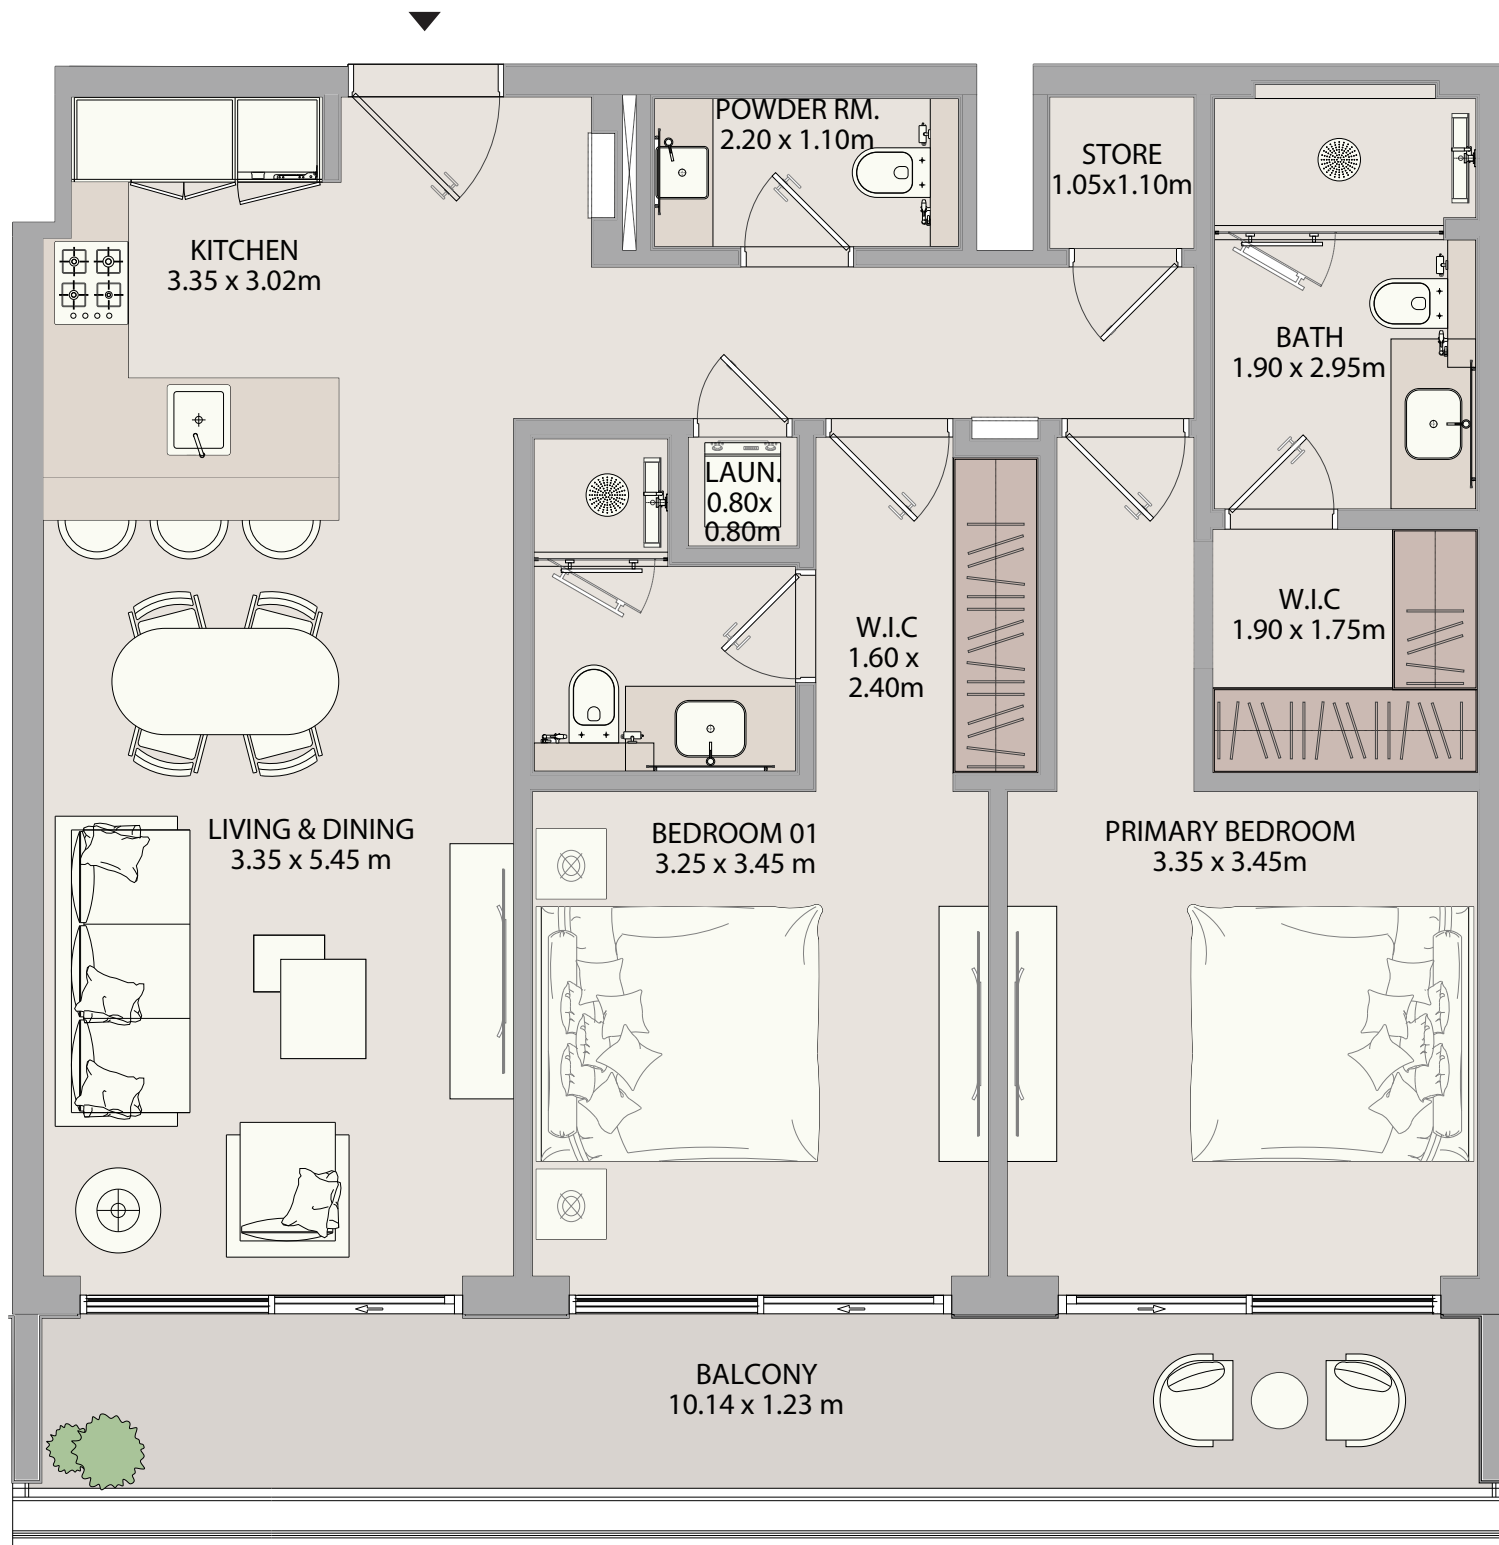

Mayfair

UNIT PLAN

UNIT- 209
2 BR TYPE B2
LEVEL 02
MAYFAIR MERIDIAN

SUITE AREA	87.84 sq. m.	945.50 sq.ft.
BALCONY AREA	17.71 sq. m.	190.63 sq.ft.
TOTAL AREA	105.55 sq. m.	1136.13 sq.ft.