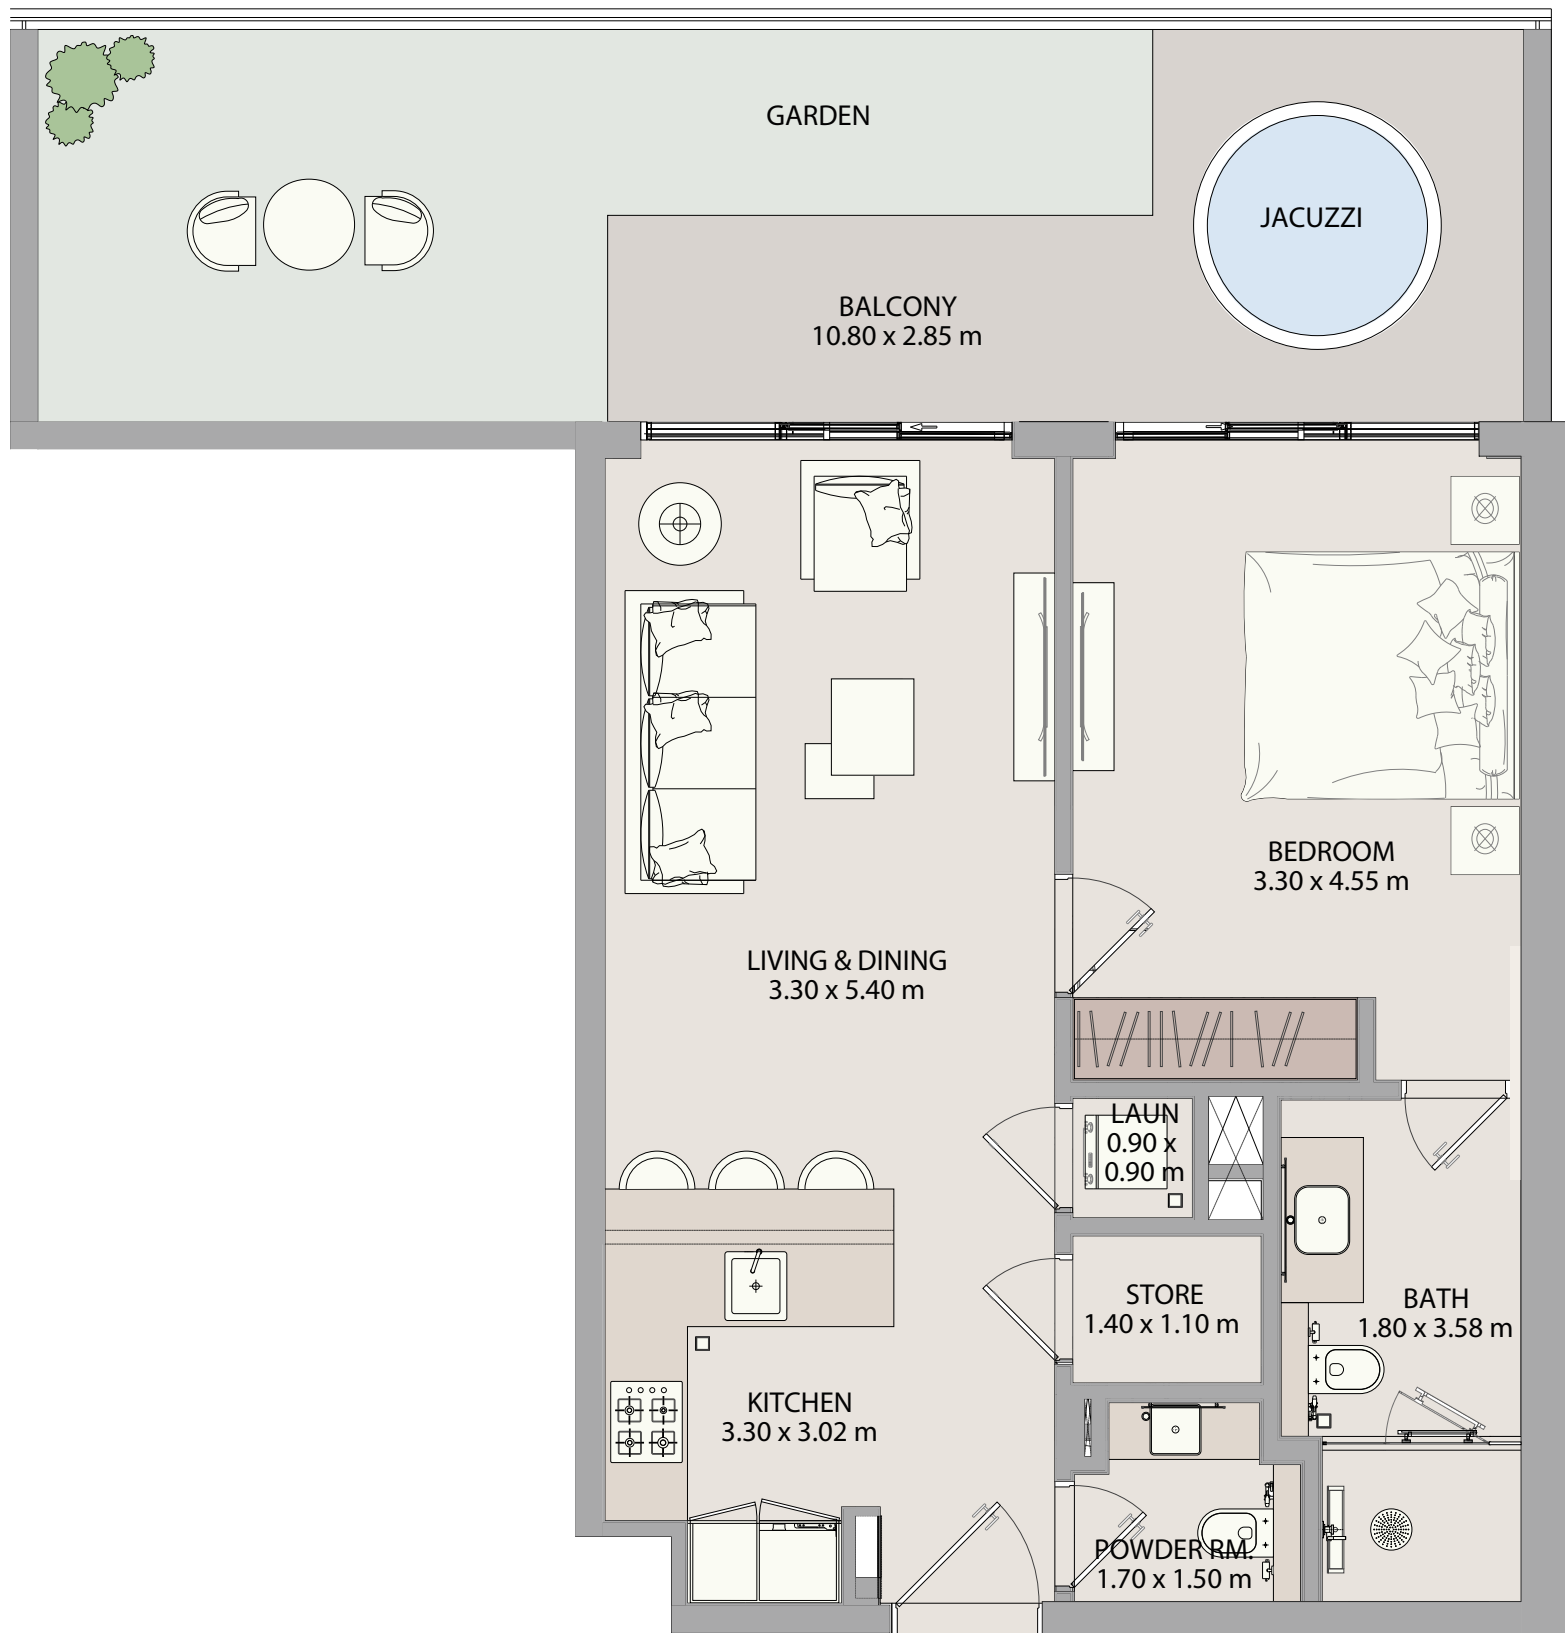

SUITE AREA	58.42 sq. m.	628.83 sq.ft.
BALCONY AREA	22.42 sq. m.	241.33 sq.ft.
TOTAL AREA	80.84 sq. m.	870.15 sq.ft.

Mayfair

UNIT PLAN

UNIT- 104
1 BR TYPE A1
LEVEL 01
MAYFAIR MERIDIAN

SUITE AREA	59.97 sq. m.	645.51 sq.ft.
BALCONY AREA	30.44 sq. m.	327.65 sq.ft.
TOTAL AREA	90.41 sq. m.	973.17 sq.ft.

Mayfair

UNIT PLAN

UNIT- 105
1 BR TYPE A3
LEVEL 01
MAYFAIR MERIDIAN

SUITE AREA	55.43 sq. m.	596.64 sq.ft.
BALCONY AREA	20.91 sq. m.	225.07 sq.ft.
TOTAL AREA	76.34 sq. m.	821.72 sq.ft.

Mayfair

UNIT PLAN

UNIT- 106
3 BR TYPE A2
LEVEL 01
MAYFAIR MERIDIAN

SUITE AREA	117.20 sq. m.	1261.53 sq.ft.
BALCONY AREA	42.05 sq. m.	452.62 sq.ft.
TOTAL AREA	159.25 sq. m.	1714.15 sq.ft.

Mayfair

UNIT PLAN

UNIT- 107
1 BR TYPE A1
 LEVEL 01
 MAYFAIR MERIDIAN

SUITE AREA	59.20 sq. m.	637.22 sq.ft.
BALCONY AREA	33.32 sq. m.	358.65 sq.ft.
TOTAL AREA	92.52 sq. m.	995.88 sq.ft.

Mayfair

UNIT PLAN

UNIT- 108
3 BR TYPE A
 LEVEL 01
 MAYFAIR MERIDIAN

SUITE AREA	109.75 sq. m.	1181.34 sq.ft.
BALCONY AREA	60.24 sq. m.	648.42 sq.ft.
TOTAL AREA	169.99 sq. m.	1829.76 sq.ft.

Mayfair

UNIT PLAN