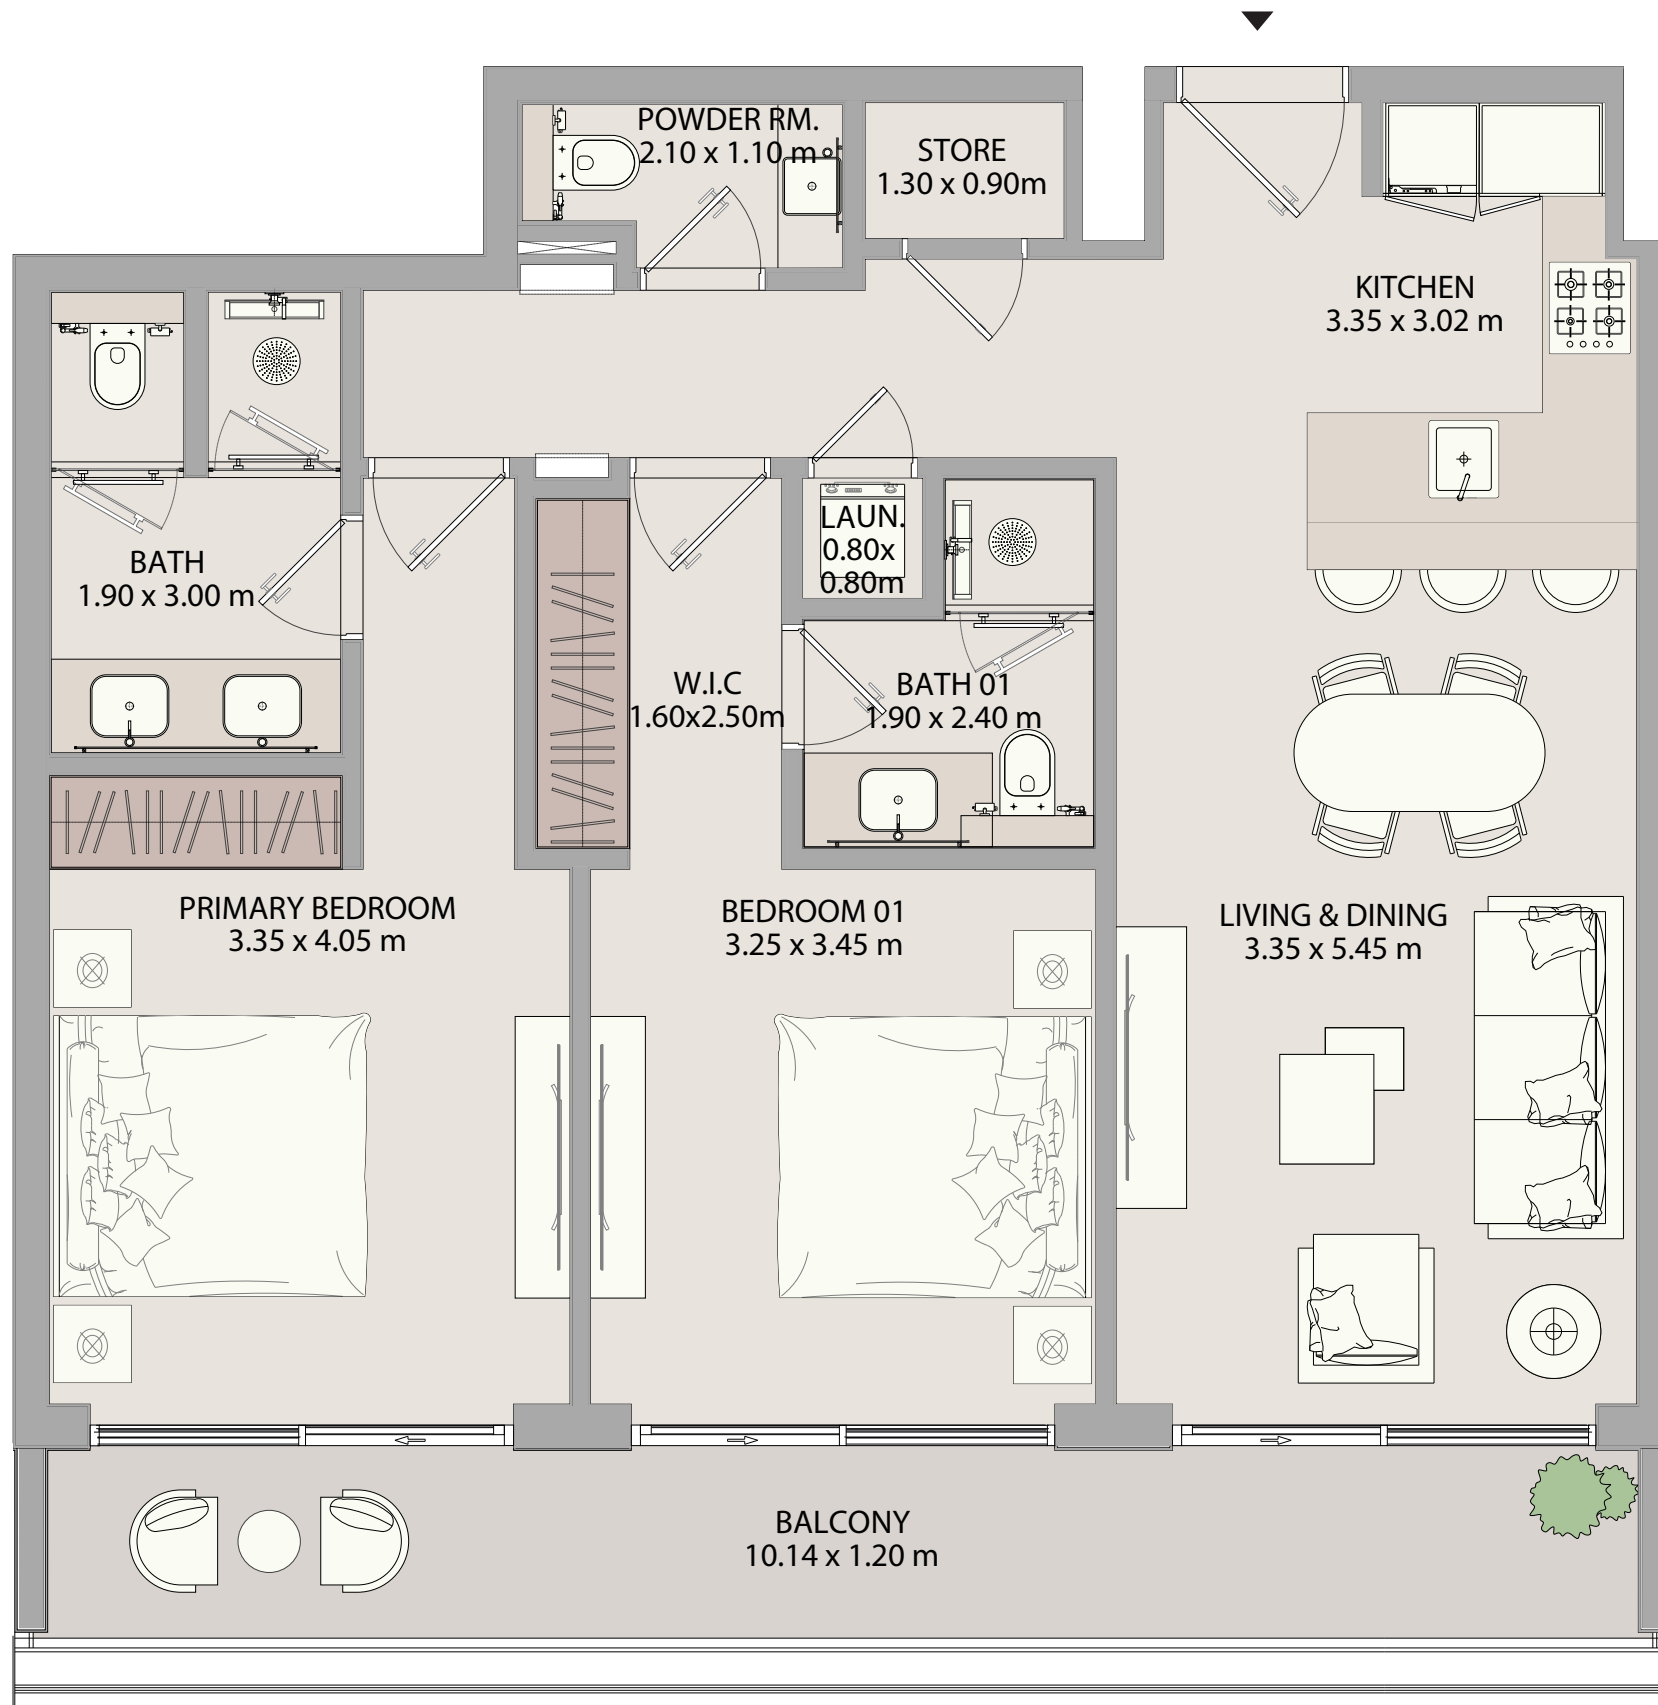

Mayfair

UNIT PLAN

UNIT- 406
2 BR TYPE A3

LEVEL 04
MAYFAIR MERIDIAN

SUITE AREA	84.30 sq. m.	907.40 sq.ft.
BALCONY AREA	14.85 sq. m.	159.84 sq.ft.
TOTAL AREA	99.15 sq. m.	1067.24 sq.ft.