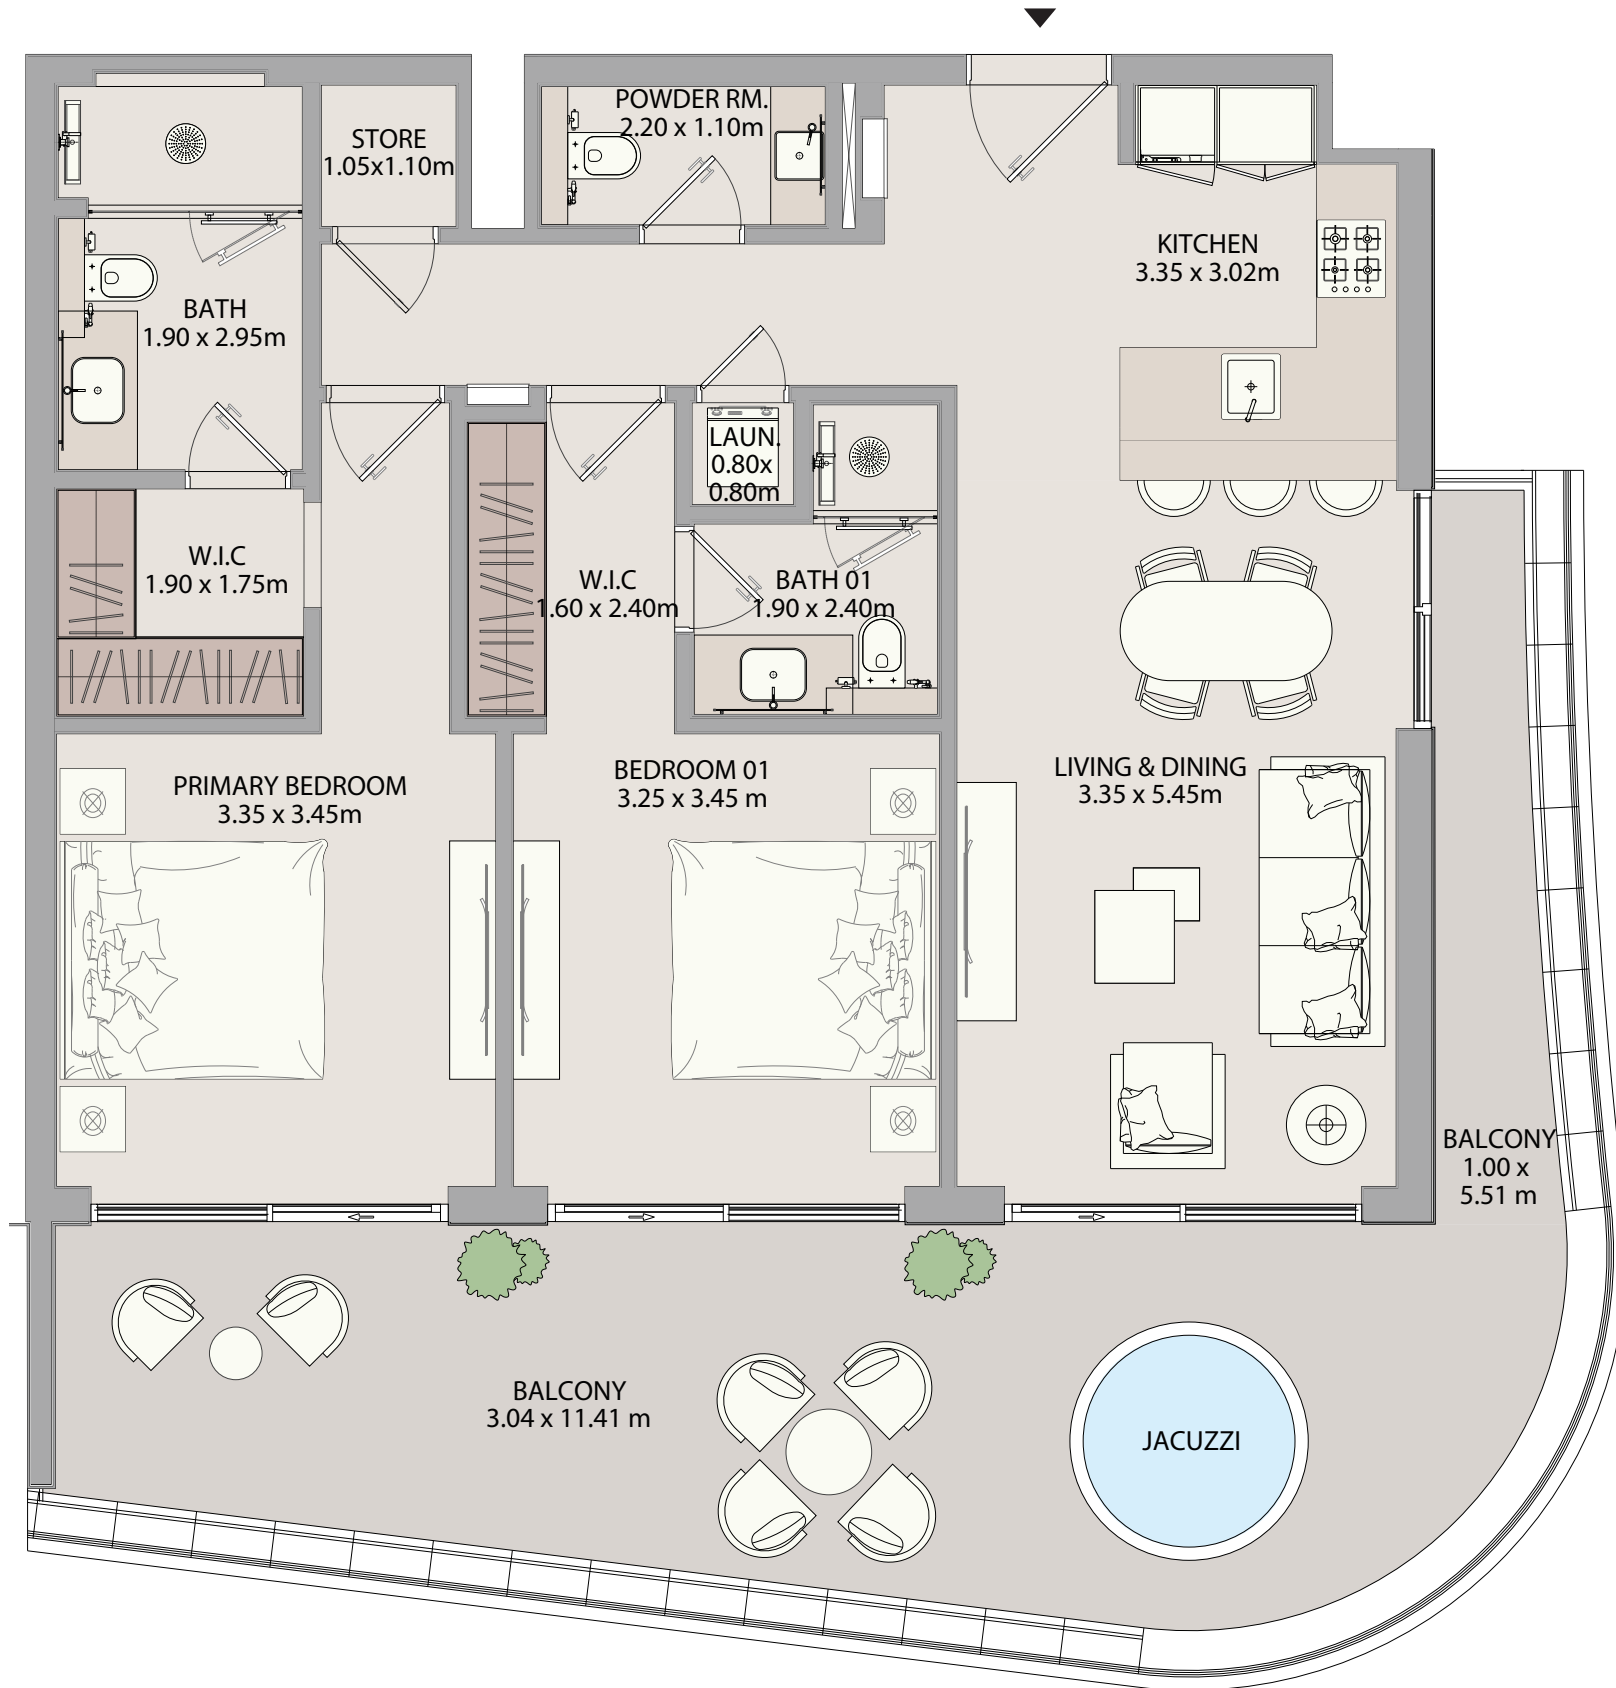

Mayfair

UNIT PLAN

UNIT-210
1 BR TYPE A1
LEVEL 02
MAYFAIR MERIDIAN

SUITE AREA	58.80 sq. m.	632.92 sq.ft.
BALCONY AREA	21.30 sq. m.	229.27 sq.ft.
TOTAL AREA	80.10 sq. m.	862.19 sq.ft.

Mayfair

UNIT PLAN

UNIT-211
2 BR TYPE B1
LEVEL 02
MAYFAIR MERIDIAN