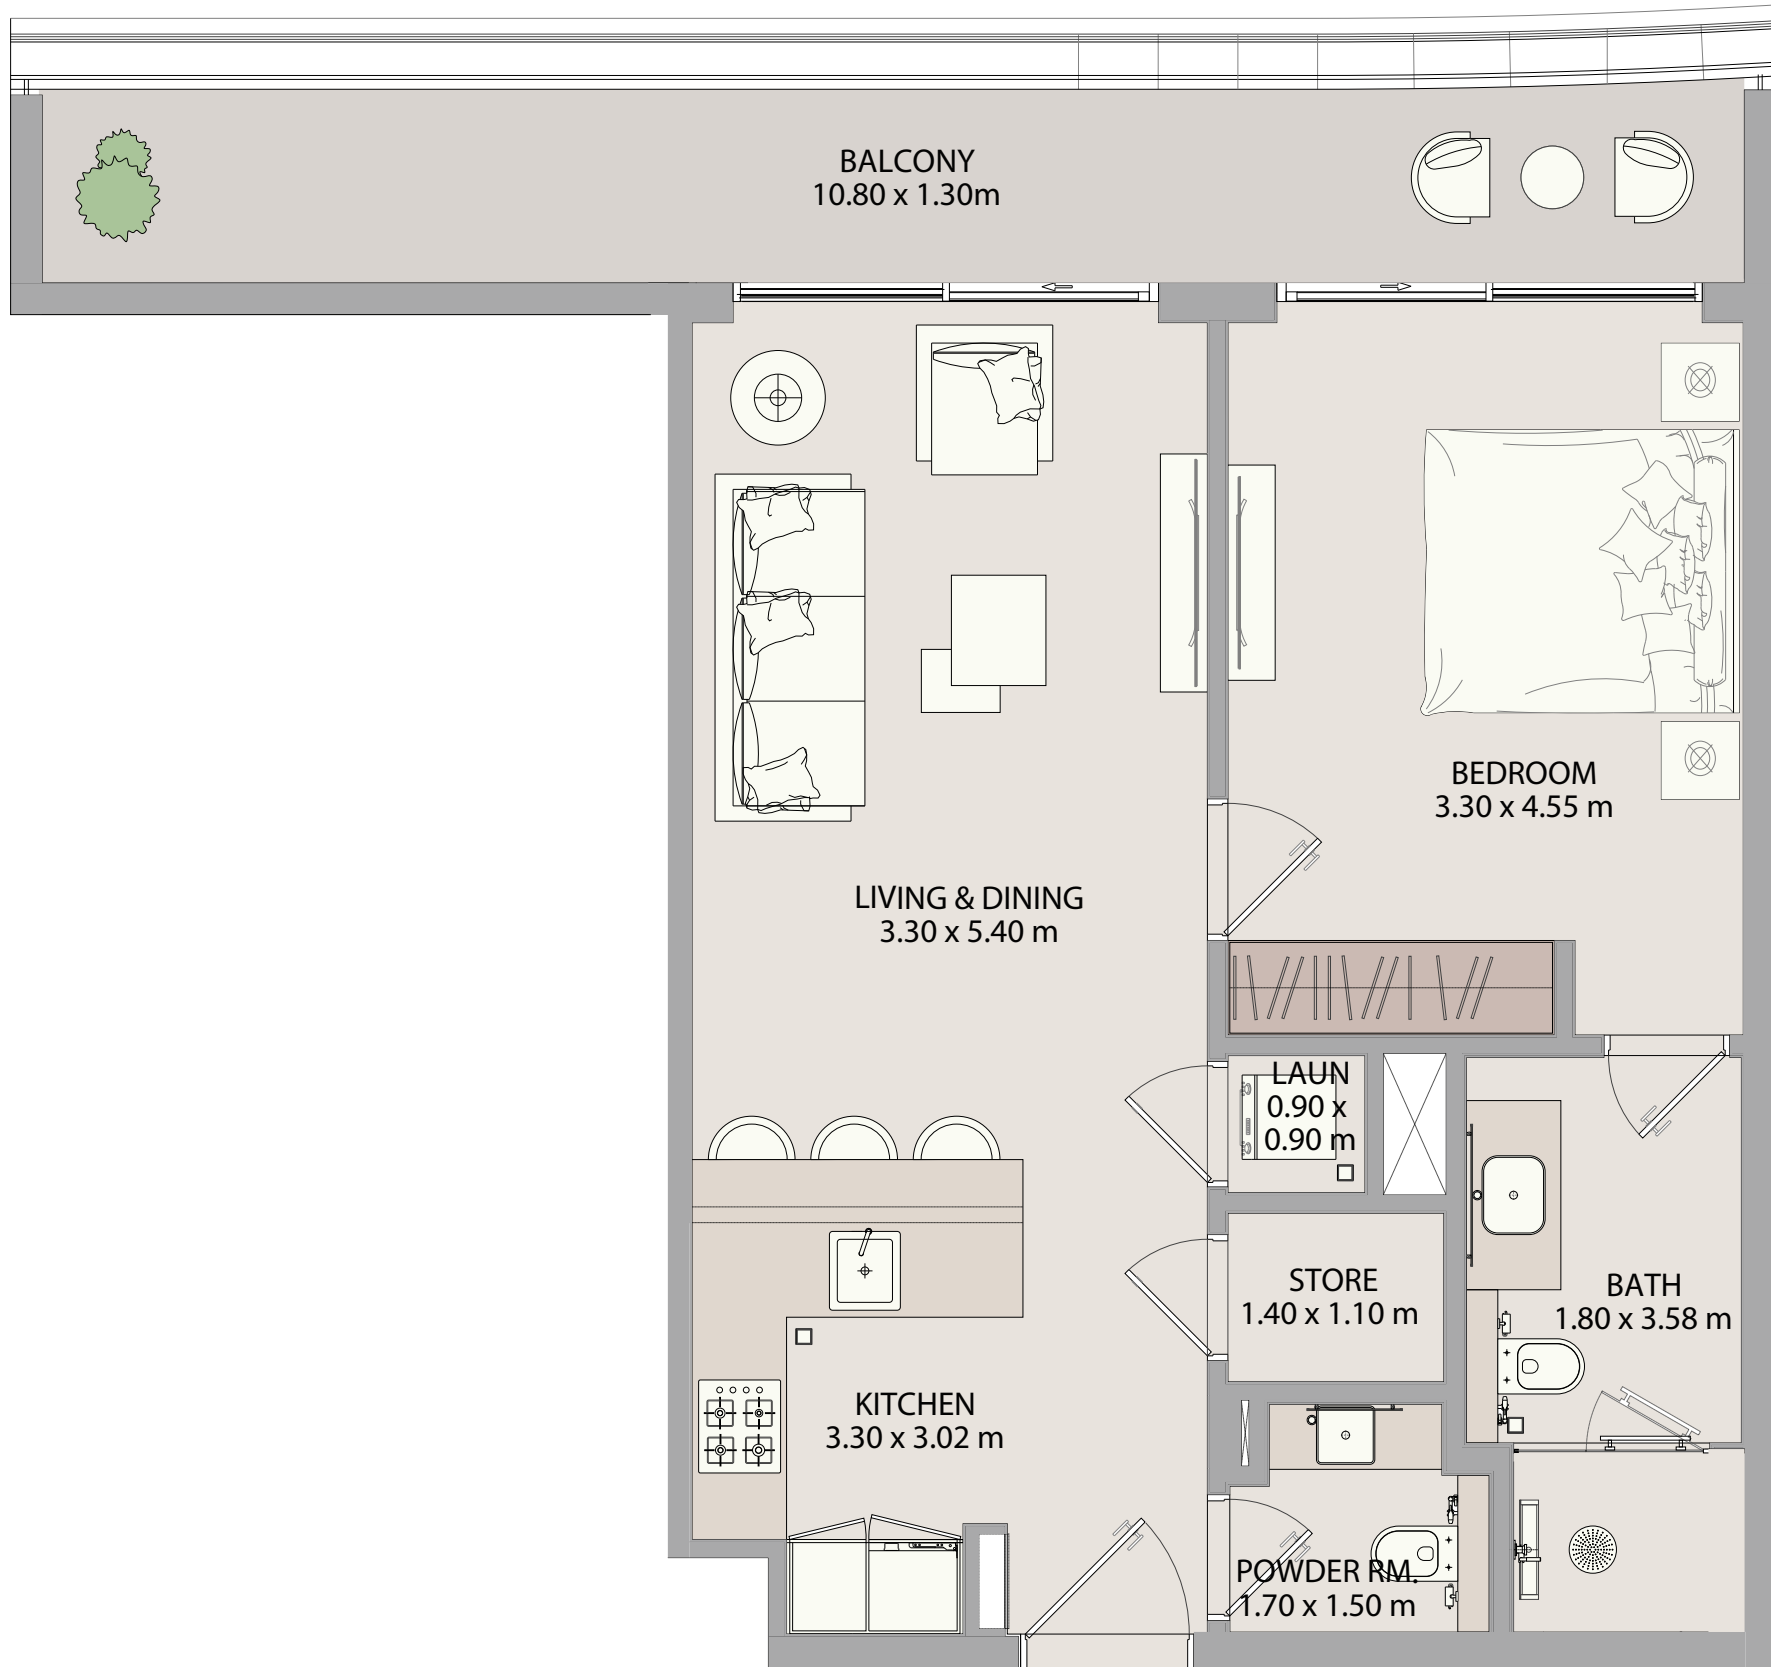

Mayfair

UNIT PLAN

UNIT- 407
1 BR TYPE A1
LEVEL 04
MAYFAIR MERIDIAN

SUITE AREA	58.17 sq. m.	626.14 sq.ft.
BALCONY AREA	9.74 sq. m.	104.84 sq.ft.
TOTAL AREA	67.91 sq. m.	730.98 sq.ft.

Mayfair

UNIT PLAN

UNIT- 408
1 BR TYPE A1
LEVEL 04
MAYFAIR MERIDIAN