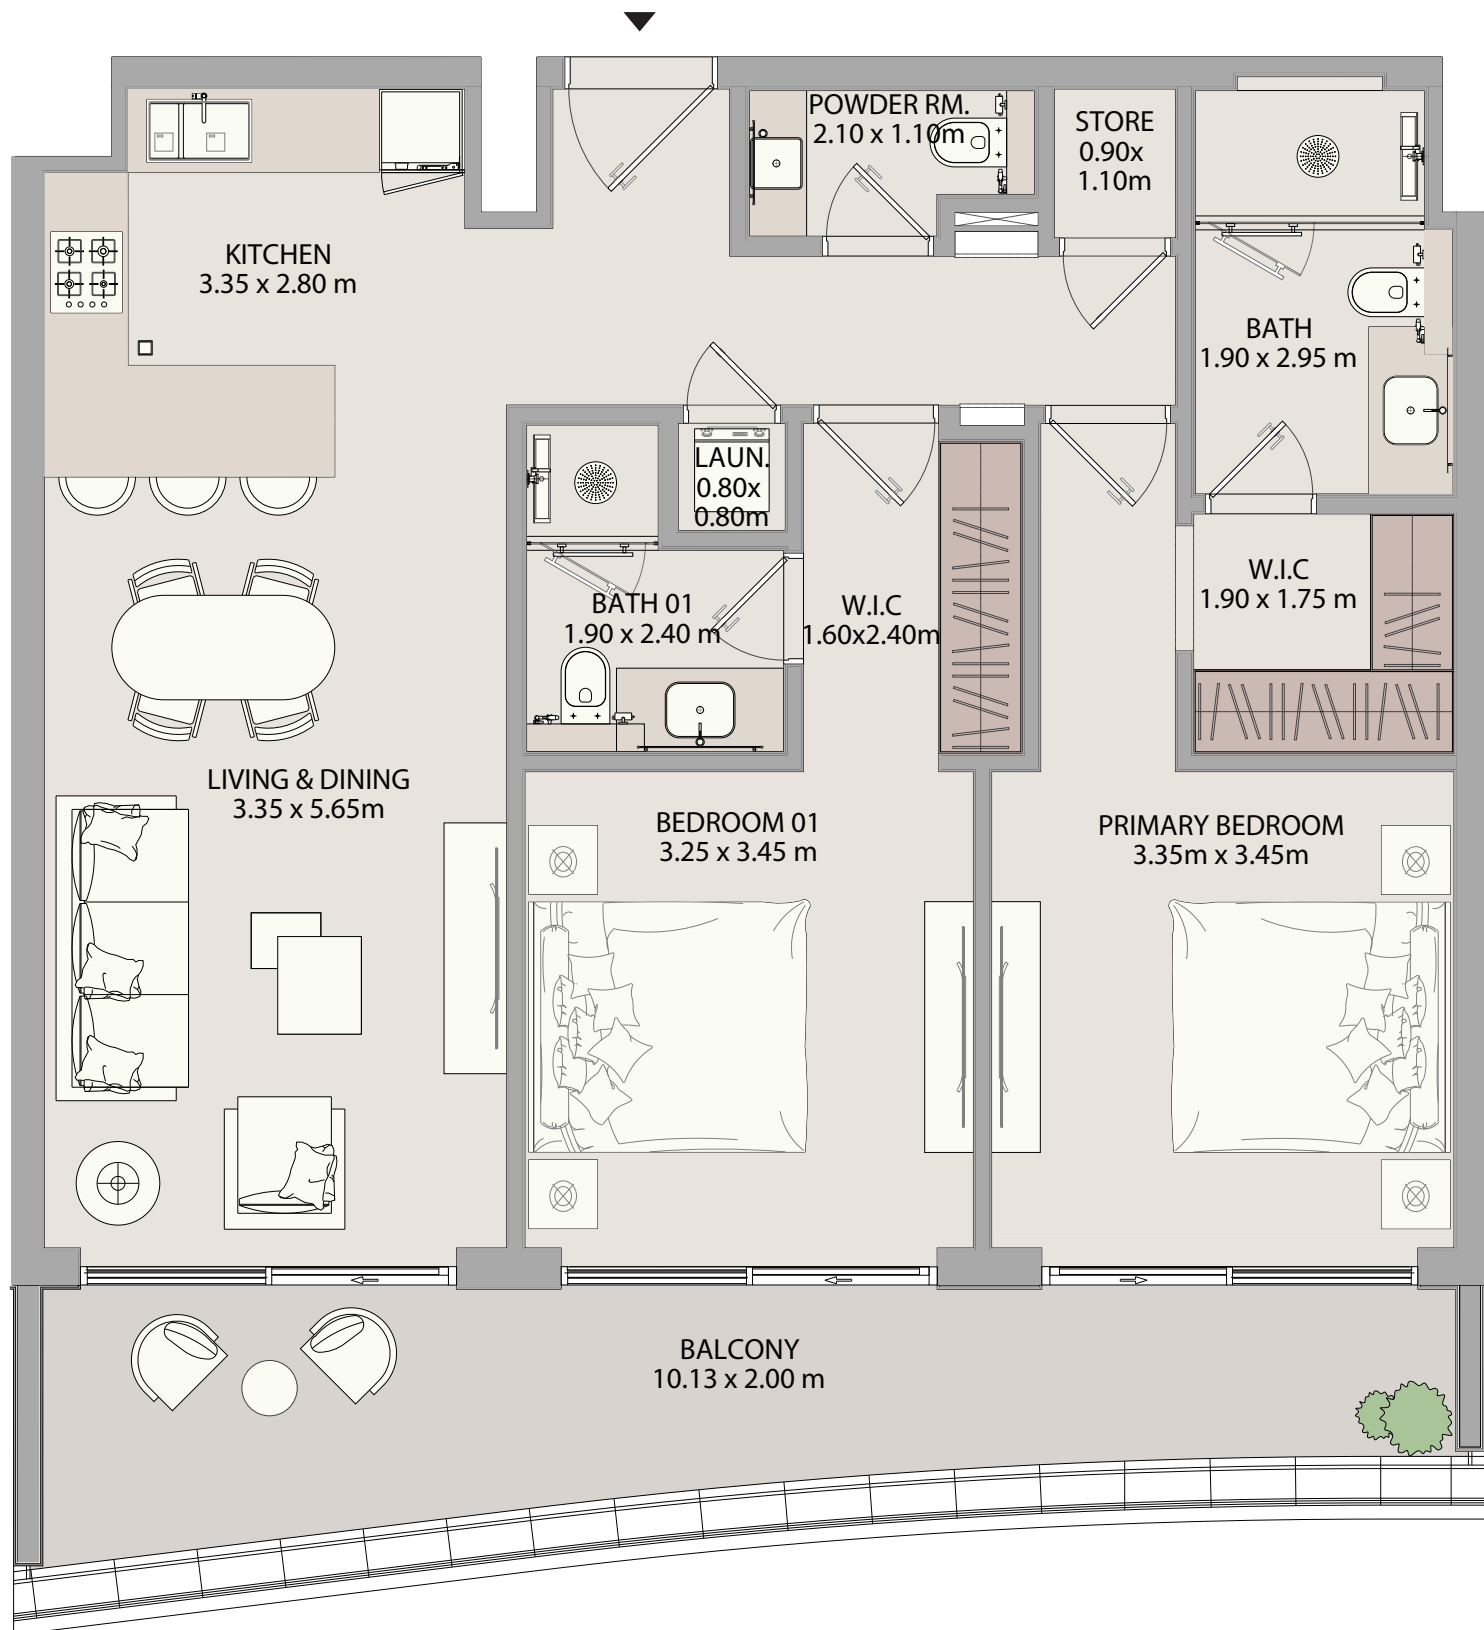

Mayfair

UNIT PLAN

UNIT- 304 2 BR TYPE A1

LEVEL 03
MAYFAIR MERIDIAN

SUITE AREA	87.80 sq. m.	945.07 sq.ft.
BALCONY AREA	17.71 sq. m.	190.63 sq.ft.
TOTAL AREA	105.51 sq. m.	1135.70 sq.ft.