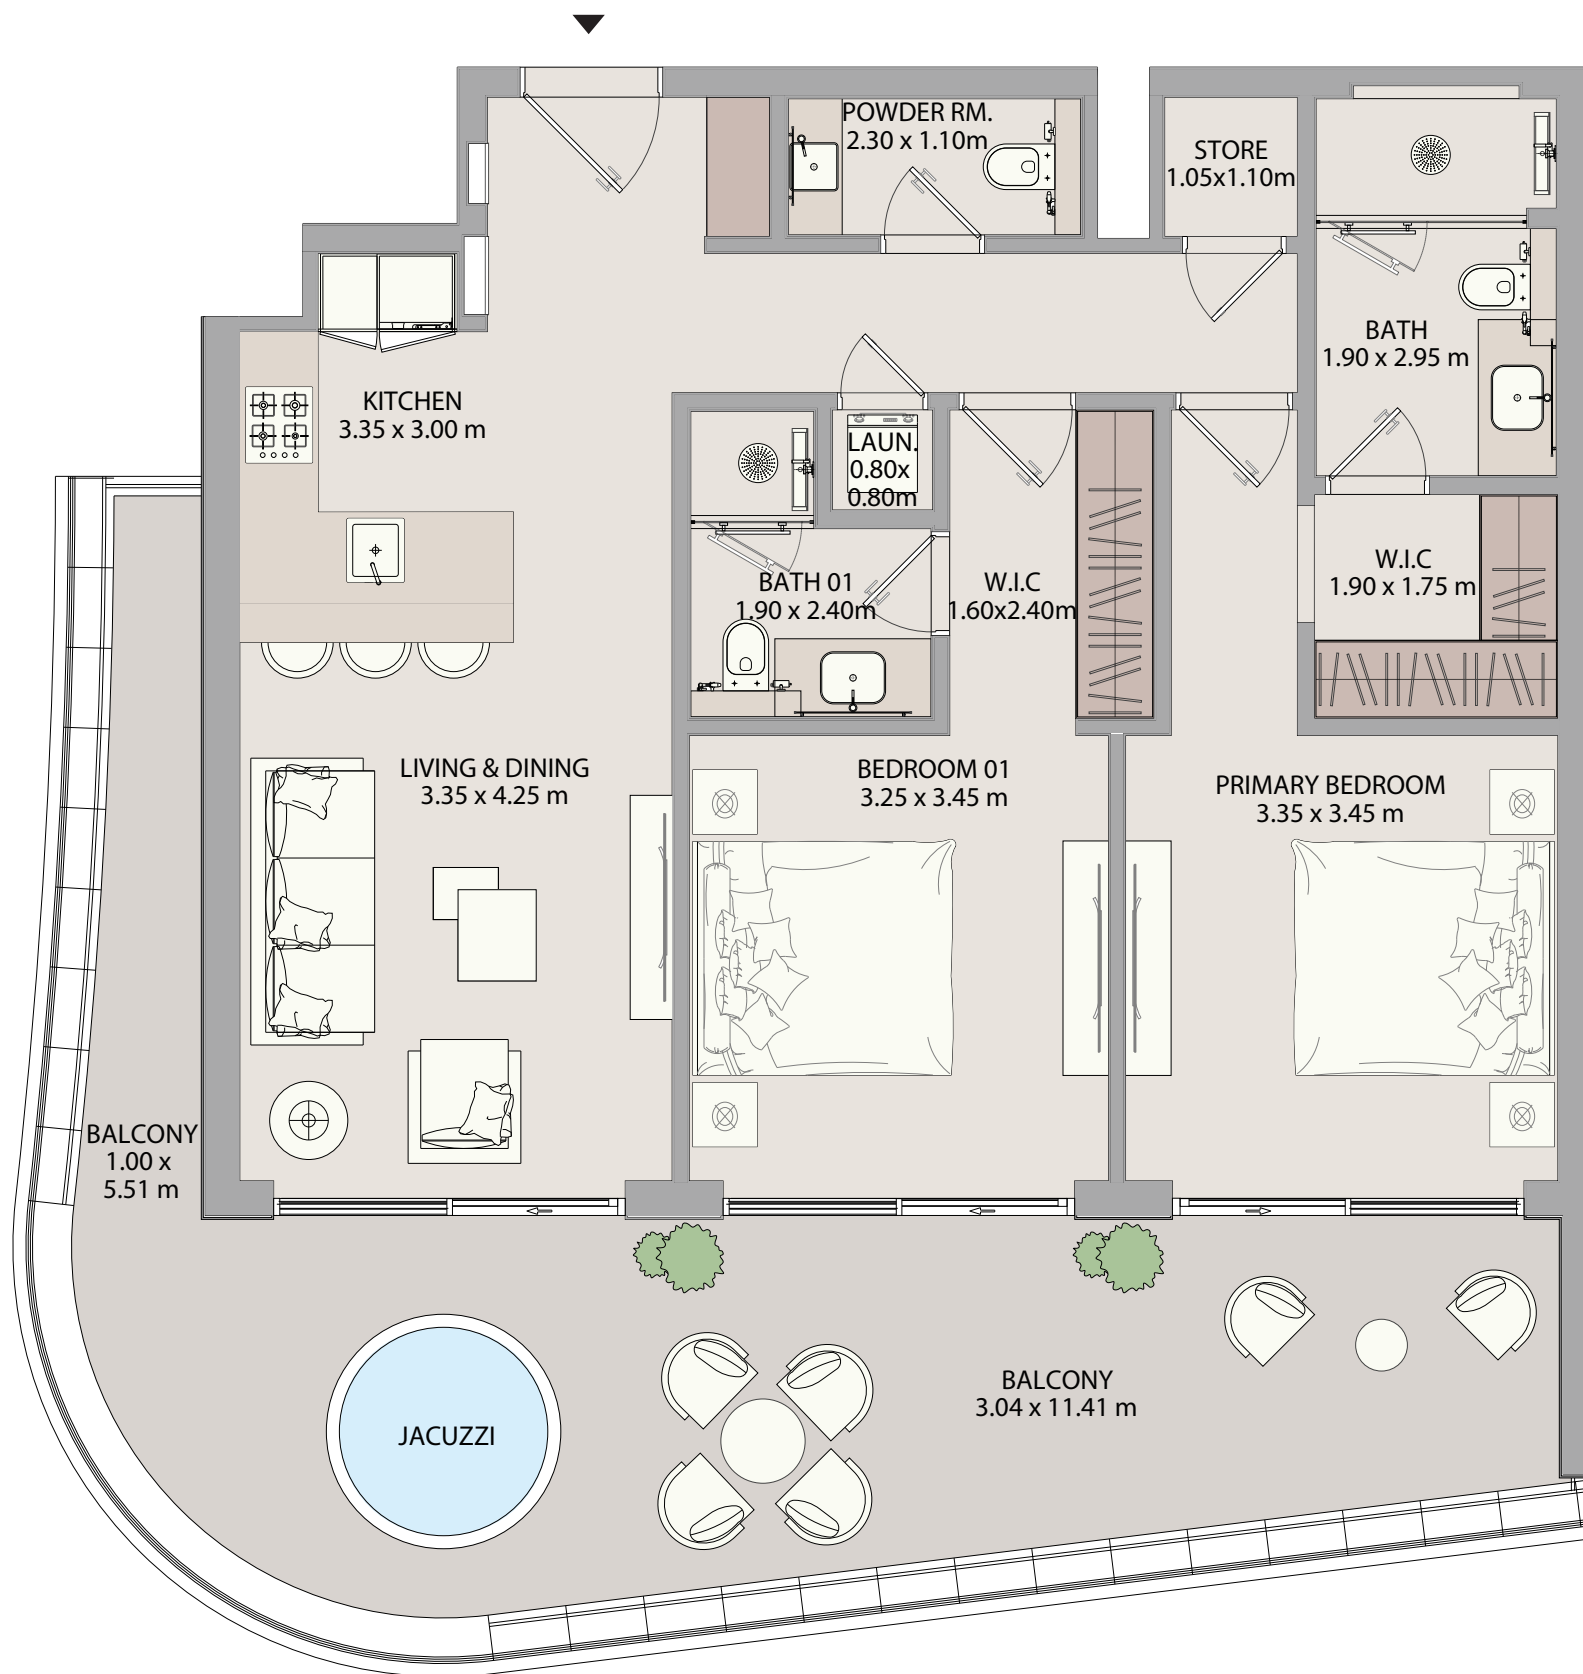

Mayfair

UNIT PLAN

UNIT-202
2 BR TYPE B
LEVEL 02
MAYFAIR MERIDIAN

SUITE AREA	85.64 sq. m.	921.82 sq.ft.
BALCONY AREA	37.60 sq. m.	404.72 sq.ft.
TOTAL AREA	123.24 sq. m.	1326.54 sq.ft.