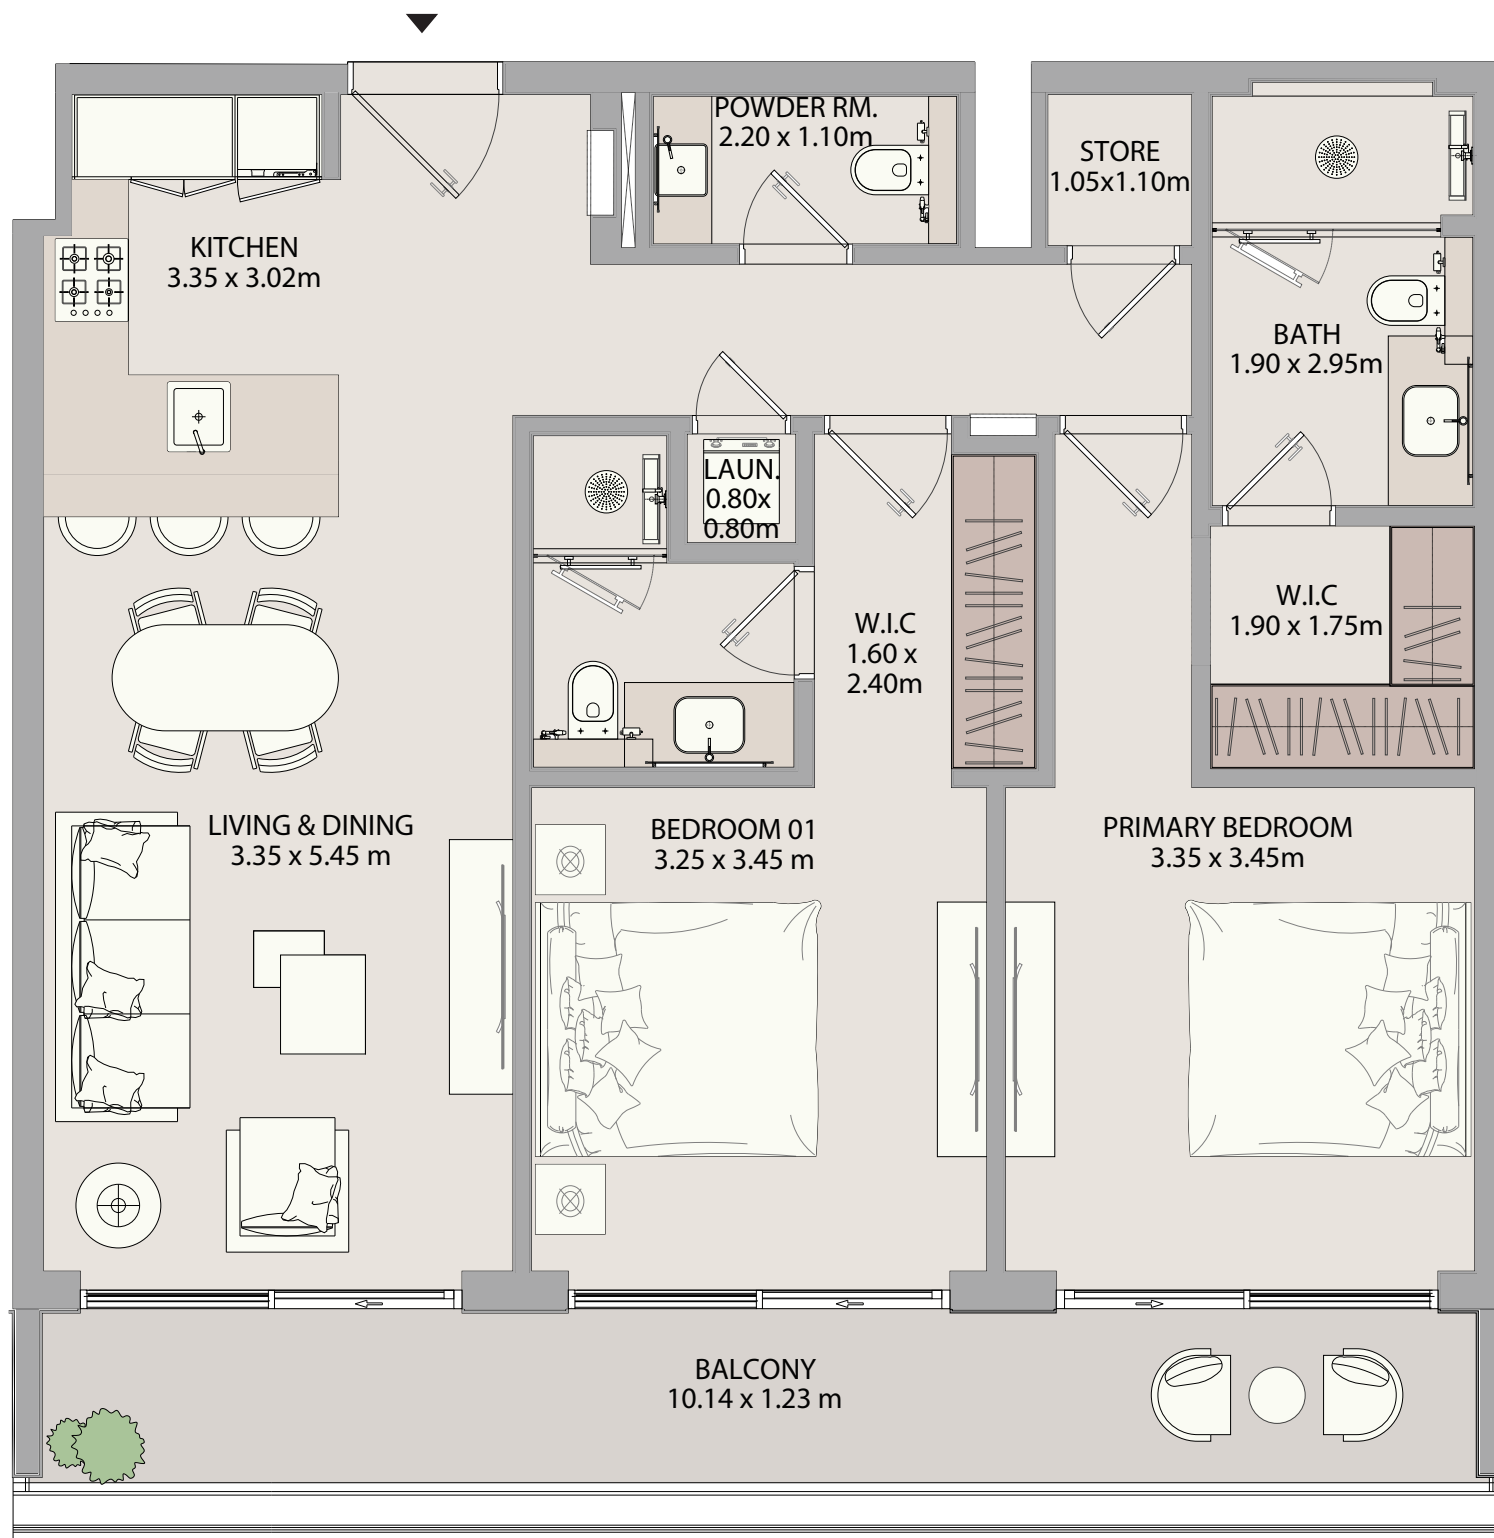

Mayfair

UNIT PLAN

UNIT- 309
2 BR TYPE B2
LEVEL 03
MAYFAIR MERIDIAN

SUITE AREA	87.83 sq. m.	945.39 sq.ft.
BALCONY AREA	17.73 sq. m.	190.84 sq.ft.
TOTAL AREA	105.56 sq. m.	1136.24 sq.ft.