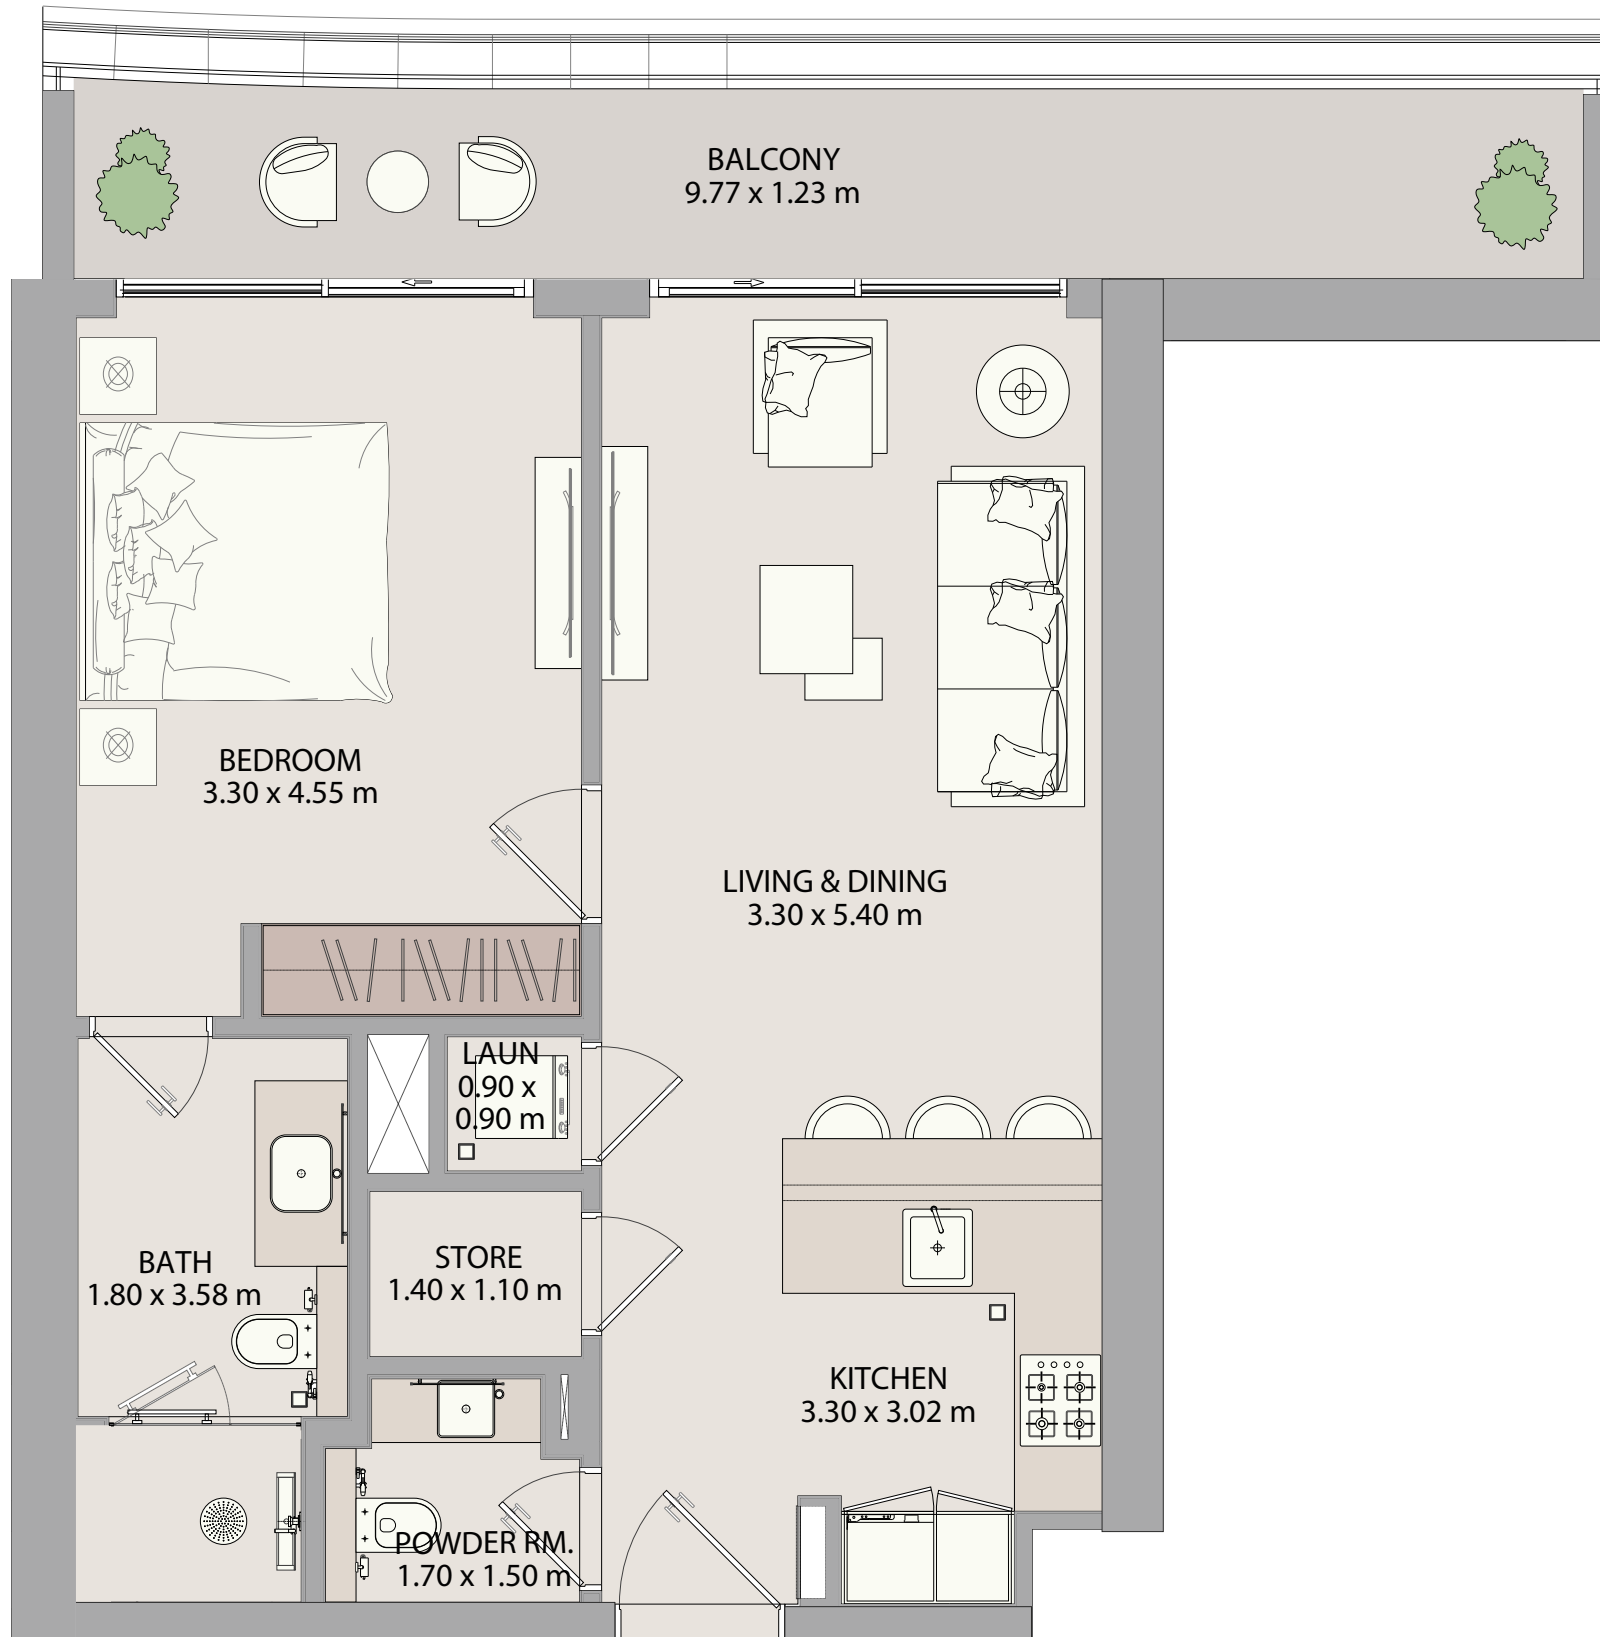

Mayfair

UNIT PLAN

UNIT- 404
2 BR TYPE A1
LEVEL 04
MAYFAIR MERIDIAN

SUITE AREA	87.80 sq. m.	945.07 sq.ft.
BALCONY AREA	17.71 sq. m.	190.63 sq.ft.
TOTAL AREA	105.51 sq. m.	1135.70 sq.ft.

Mayfair

UNIT PLAN

UNIT- 405
1 BR TYPE A1
LEVEL 04
MAYFAIR MERIDIAN