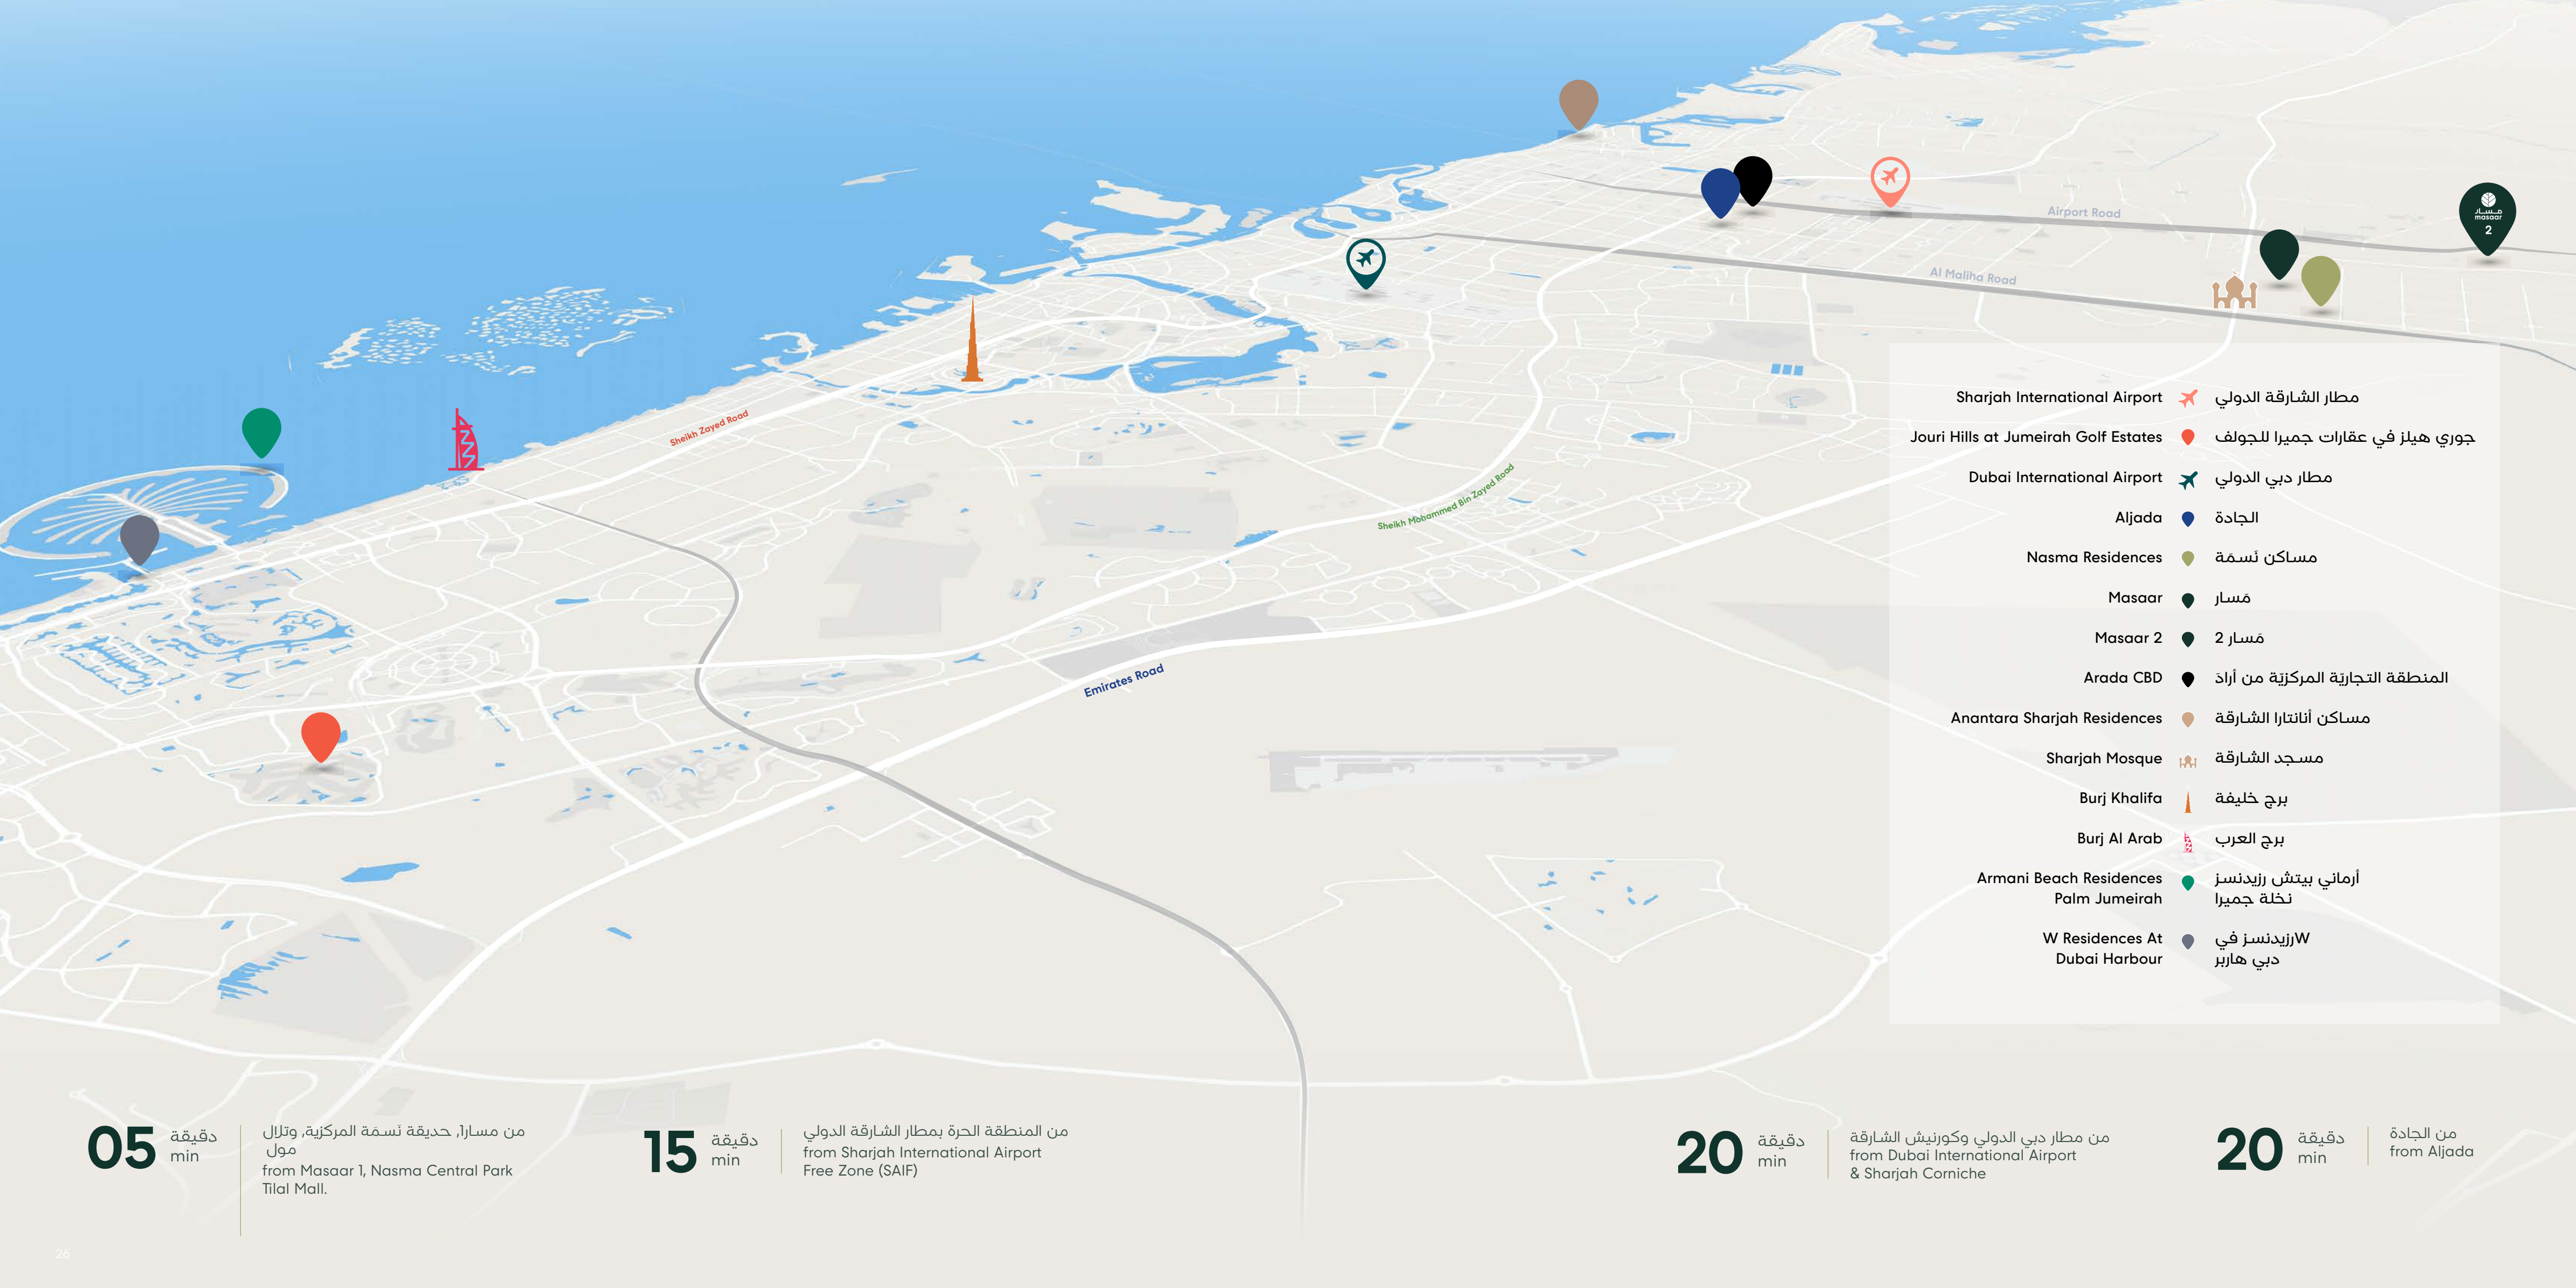

- Master-planned by Arada to deliver the ultimate lifestyle transformation.
- Contains more than 40,000 trees set in a lush green spine that offers forest walks, sporting and relaxation zones.
- A key feature of the master plan is a large-scale swimmable forest lagoon with waterfall, surrounded by trees with changing facilities and cafe.
- Residents benefit from a selection of premium facilities, including sports amenities, wellness area, outdoor cinema, mosque, 3.1km adventure trail and 4.1km woodland jogging track.
- Smart homes & smart home technology is applied throughout the community.
- All homes come with cooking range and hood, washing machine/dryer.
- Located just minutes away from Masaar, Sharjah Mosque, Tital City and Nasma Residences.
- Direct access to Khorfakkan Road and easy access to Emirates Road (E611).

- Sharjah International Airport  مطار الشارقة الدولي
- Jouri Hills at Jumeirah Golf Estates  جوري هيلز في عقارات جميرا للجولف
- Dubai International Airport  مطار دبي الدولي
- Aljada  الجادة
- Nasma Residences  مساكن نَسمة
- Masaar  مَسار
- Masaar 2  مسار 2
- Arada CBD  المنطقة التجارية المركزية من أراد
- Anantara Sharjah Residences  مساكن أنانتارا الشارقة
- Sharjah Mosque  مسجد الشارقة
- Burj Khalifa  برج خليفة
- Burj Al Arab  برج العرب
- Armani Beach Residences Palm Jumeirah  أرمانى بيتش رزيدنسز نخلة جميرا
- W Residences At Dubai Harbour  و رزيدنسز في دبي هاربر

05 دقيقة min
من مسارا, حديقة نَسمة المركزية, وتلال مول
from Masaar 1, Nasma Central Park Tilal Mall.

15 دقيقة min
من المنطقة الحرة بمطار الشارقة الدولي
from Sharjah International Airport Free Zone (SAIF)