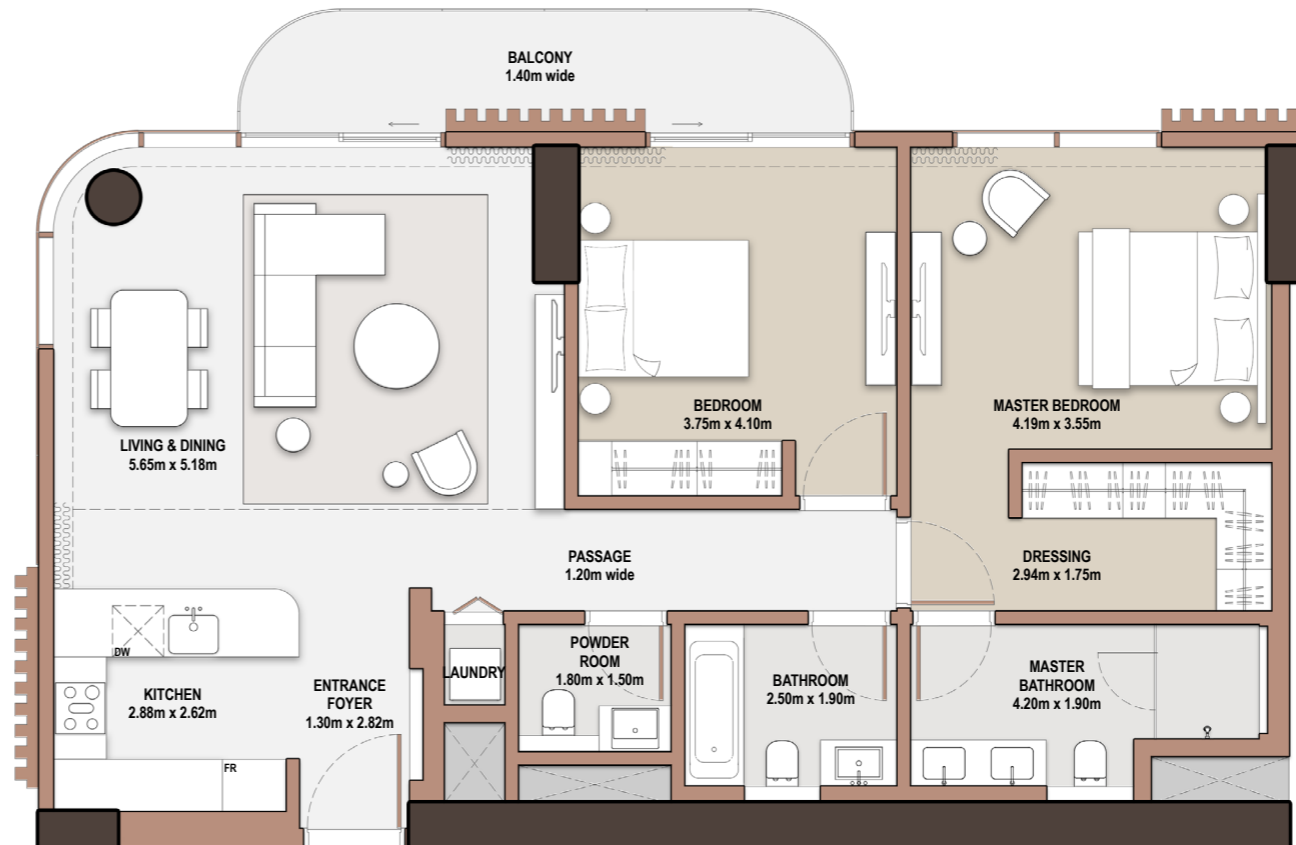

2-Bedroom

- *Type* C-2B-K.1

FLOOR 32

Unit Number		3205	
Unit Type	Suite Area NIA	SQM | SQFT	
C-2B-K.1	113.66	| 1,223.42	
Balcony Area	Total Area NSA	SQM | SQFT	
10.22 | 110.01	123.88	| 1,333.43