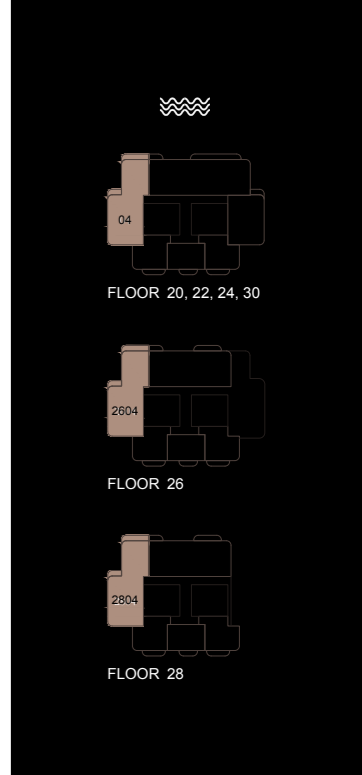

3-Bedroom

- *Type* C-3B-C.2

Unit Number		2705	
Unit Type	Suite Area NIA	SQM SQFT	
C-3B-C.2	188.5	2,029.00	
Balcony Area	Total Area NSA	SQM SQFT	
16.77 180.51	205.27	2,209.51	

3-Bedroom

- *Type* C-3B-D.1

Unit Number			
2004, 2204, 2404, 2604, 2804, 3004			
Unit Type	Suite Area NIA	SQM SQFT	
C-3B-D.1	185.29	1,994.44	
Balcony Area	Total Area NSA	SQM SQFT	
16.05 172.76	201.34	2,167.20	