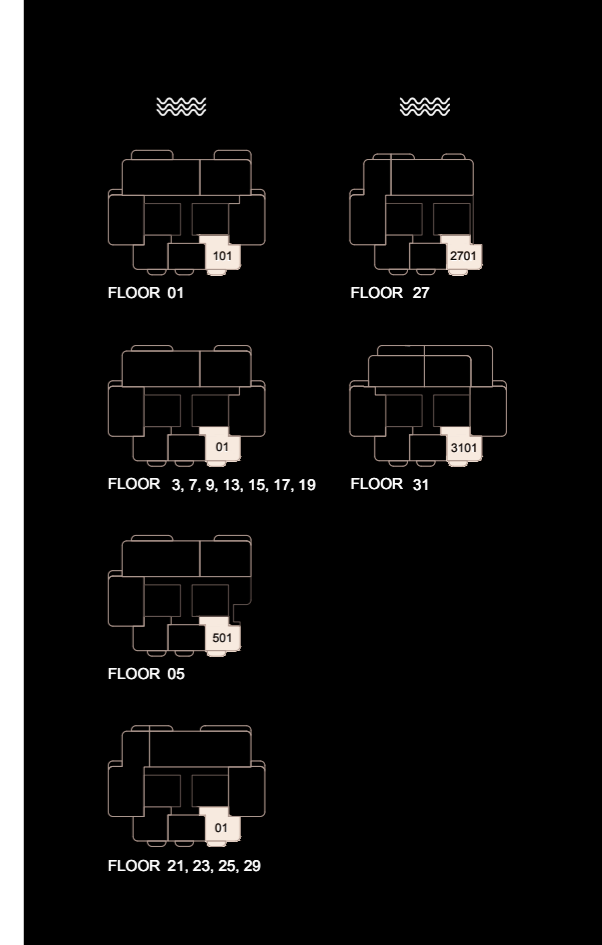

1-Bedroom

- *Type* C-1B-C.1

Unit Number			
101, 301, 501, 701, 901, 1301, 1501, 1701, 1901, 2101, 2301, 2501, 2701, 2901, 3101			
Unit Type	Suite Area NIA	SQM	SQFT
C-1B-C.1	74.72	|	804.28
Balcony Area	SQM	|	SQFT
6.64	|	71.47	
Total Area NSA	SQM	|	SQFT
81.36	|	875.75