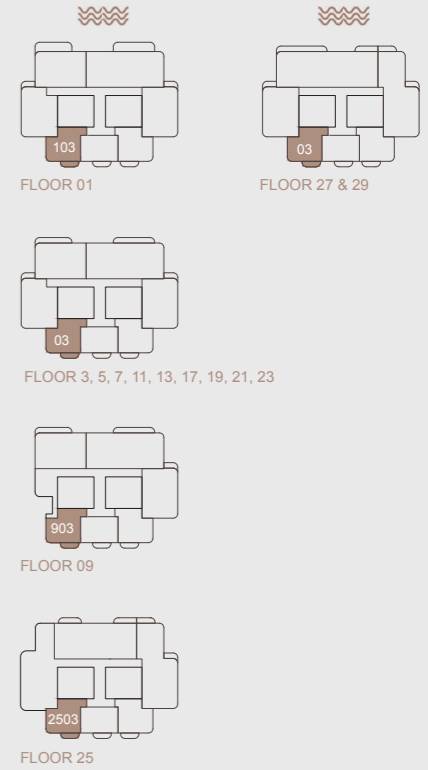

1-Bedroom

- *Type* A-1B-B.1

Unit Number			
101, 301, 501, 701, 901, 1101, 1301, 1701, 1901, 2101, 2301, 2501, 2701, 2901			
Unit Type	Suite Area NIA	SQM SQFT	
A-1B-B.1	72.75	783.07	
Balcony Area	Total Area NSA	SQM SQFT	
6.69 72.01	79.44	855.08	

1-Bedroom

- *Type* A-1B-B.2

Unit Number			
201, 401, 601, 801, 1001, 1201, 1401, 1801, 2001, 2201, 2401, 2601, 2801			
Unit Type	Suite Area NIA	SQM SQFT	
A-1B-B.2	72.75	783.07	
Balcony Area	Total Area NSA	SQM SQFT	
8.35 89.88	81.10	872.95	

1-Bedroom

- *Type* A-1B-C.1

Unit Number			
103, 303, 503, 703, 903, 1103, 1303, 1703, 1903, 2103, 2303, 2503, 2703, 2903			
Unit Type	Suite Area NIA	SQM SQFT	
A-1B-C.1	74.72	804.28	
Balcony Area	Total Area NSA	SQM SQFT	
6.64 71.47	81.36	875.75	