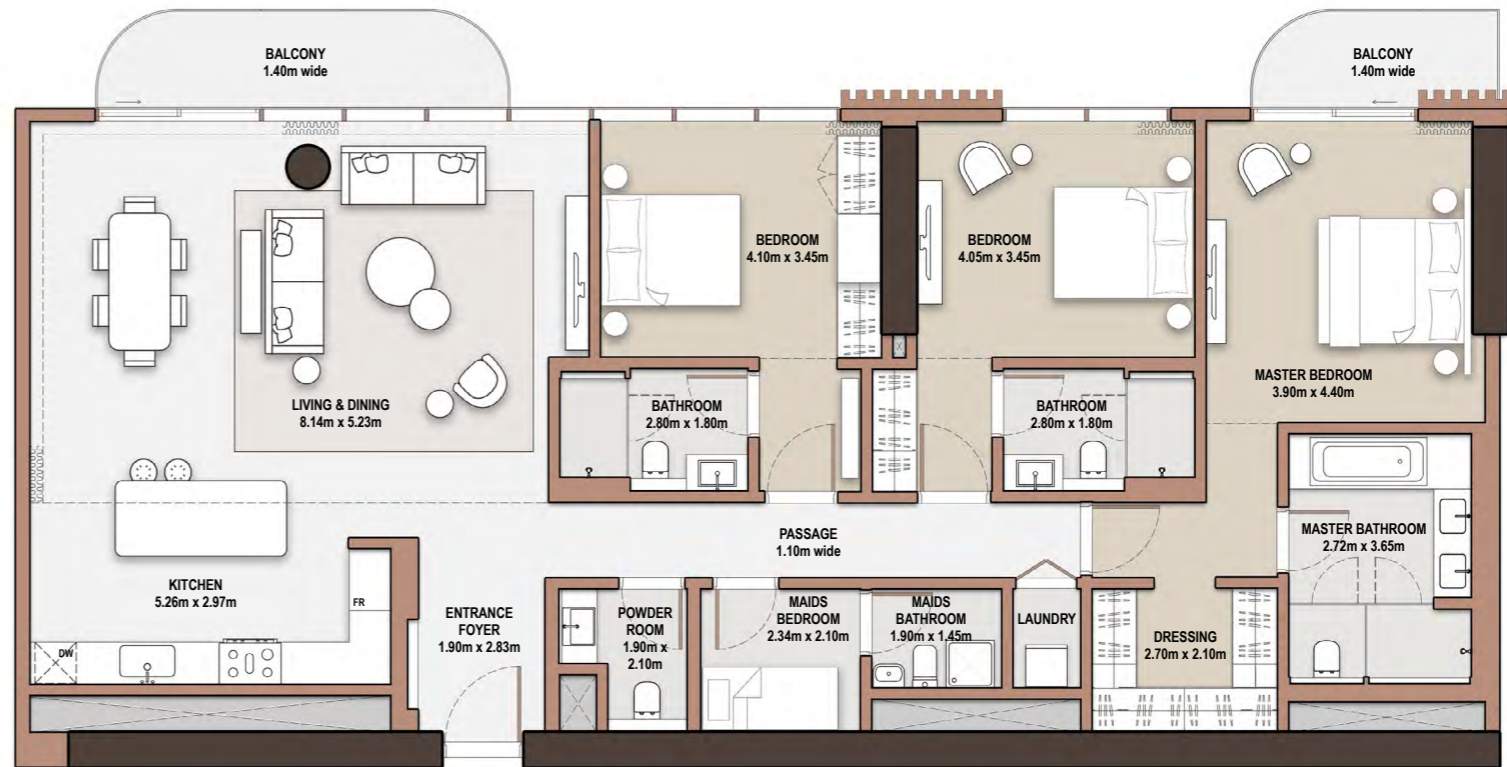

Unit Number		1602	
Unit Type	Suite Area NIA	SQM SQFT	
A-3B-B.1	184.85	1,989.71	
Balcony Area	Total Area NSA	SQM SQFT	
15.68 168.78	200.53	2,158.48	

3-Bedroom

- *Type* A-3B-C.1

FLOOR 24

Unit Number		2404	
Unit Type	Suite Area NIA	SQM SQFT	
A-3B-C.1	187.97	2,023.29	
Balcony Area	Total Area NSA	SQM SQFT	
13.21 142.19	201.18	2,165.48	