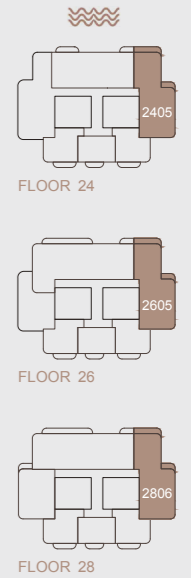

3-Bedroom

- *Type* A-3B-D.1

Unit Number			
2405, 2605, 2806			
Unit Type		Suite Area NIA	
A-3B-D.1		SQM | SQFT	
		185.29 | 1,994.44	
Balcony Area		Total Area NSA	
SQM | SQFT		SQM | SQFT	
16.07 | 172.98		201.36 | 2,167.42