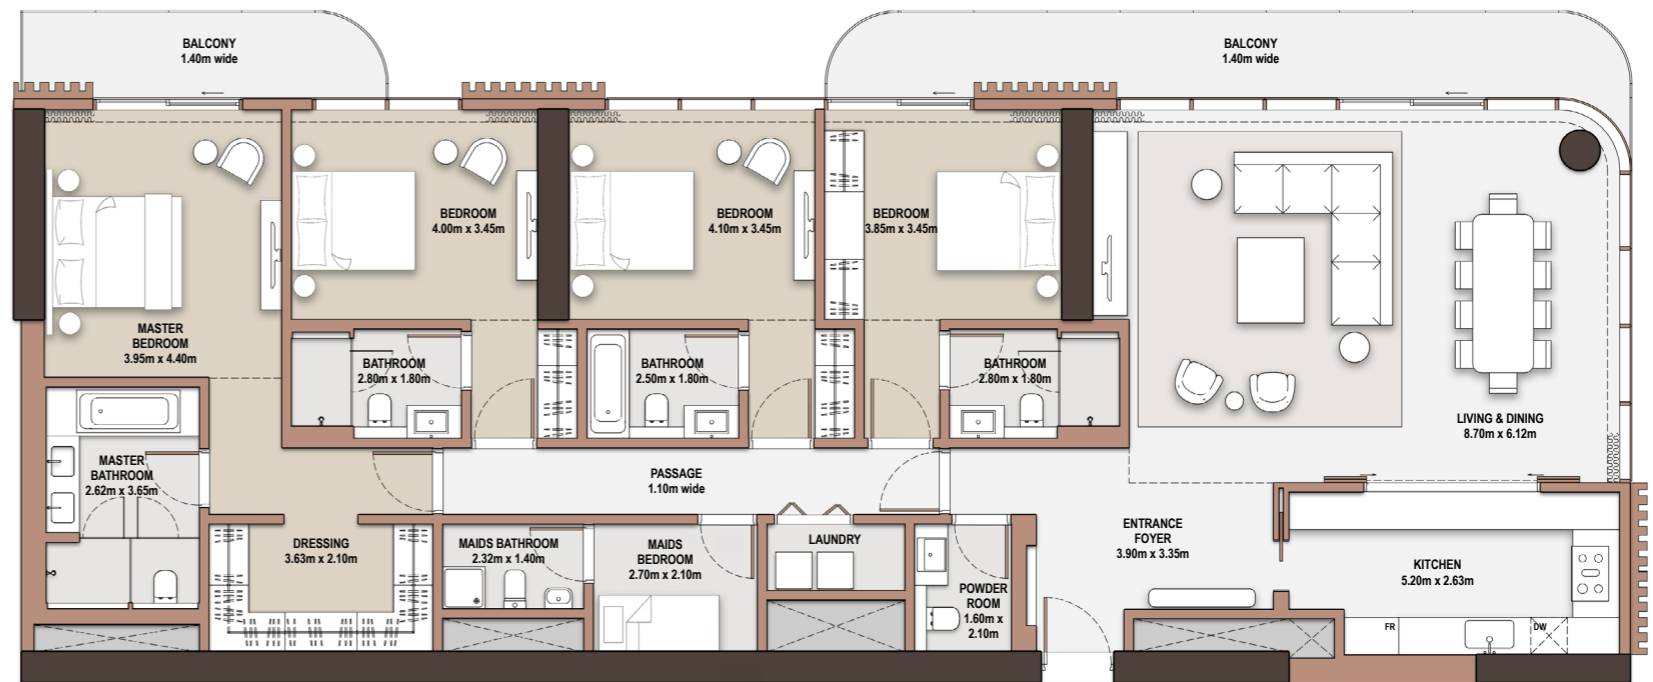

4-Bedroom

- *Type* B-4B-B.1

Unit Number		2304, 2504, 2704	
Unit Type	Suite Area NIA	SQM | SQFT	
B-4B-B.1	233.56	|	2,514.02
Balcony Area	Total Area NSA	SQM | SQFT	
27.81	261.37	|	2,813.36