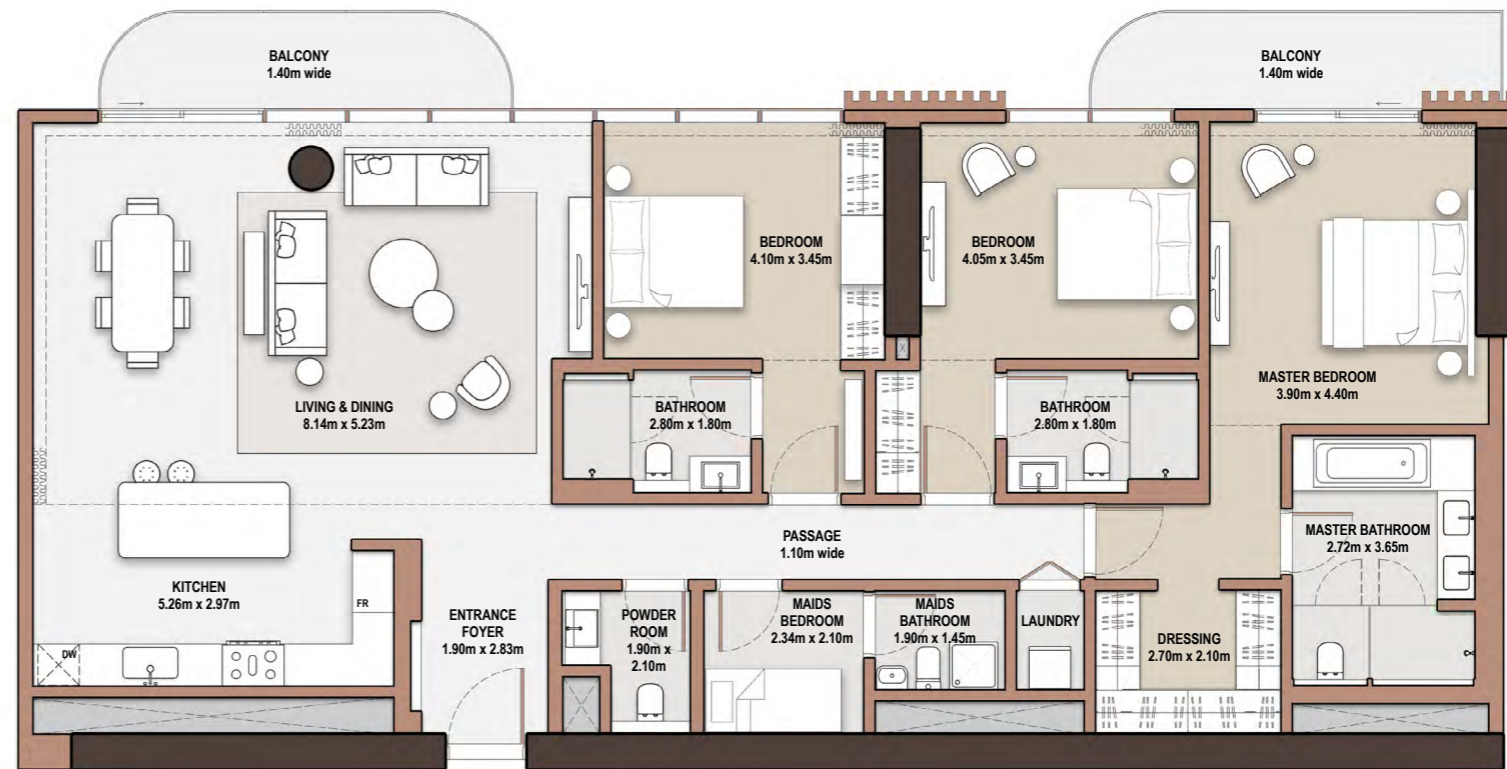

3-Bedroom

- *Type* A-3B-C.2

FLOOR 25

Unit Number		2504	
Unit Type	Suite Area NIA	SQM | SQFT	
A-3B-C.2	187.97	2,023.29	
Balcony Area	Total Area NSA	SQM | SQFT	
16.75 | 180.30	204.72	2,203.59