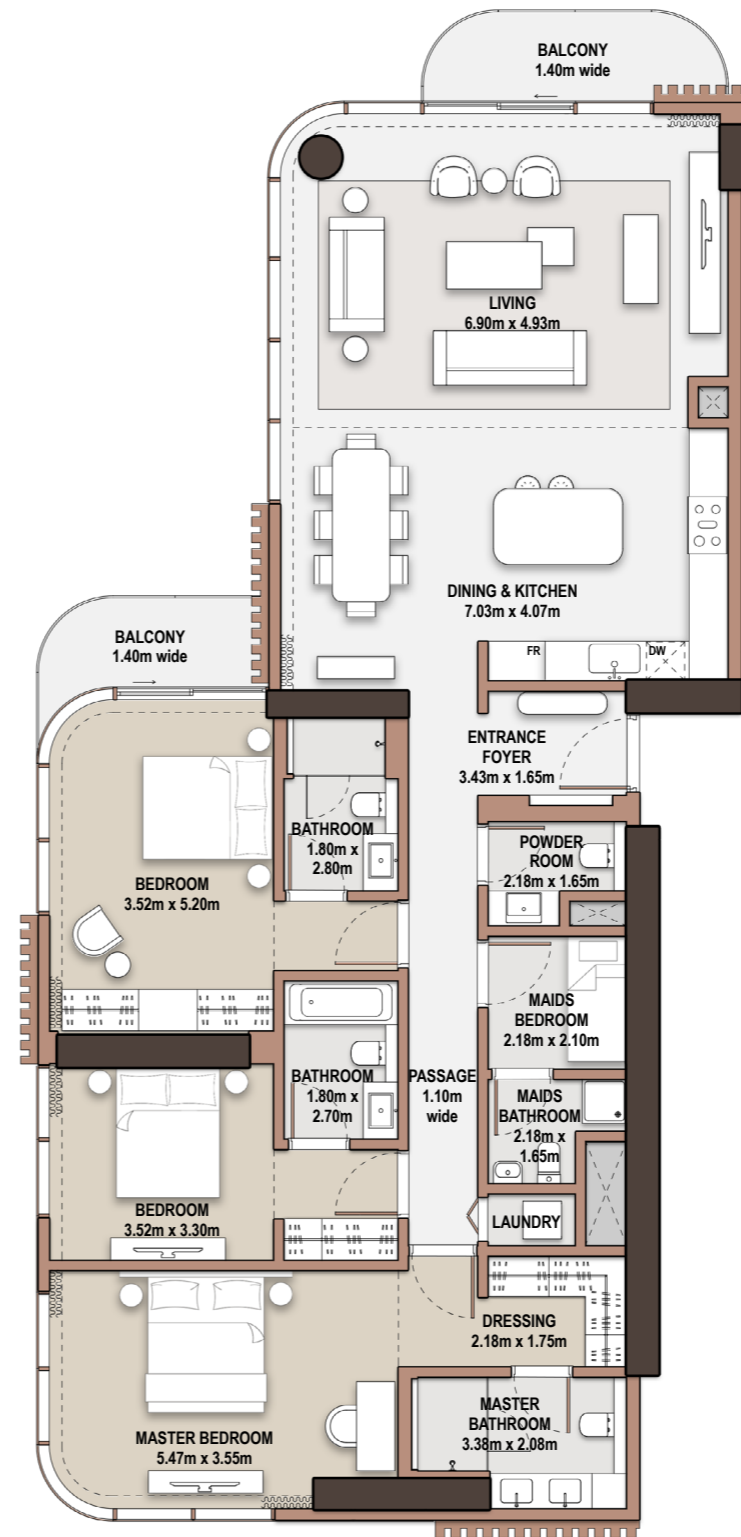

3-Bedroom

- *Type* B-3B-D.1

Unit Number		3203, 3403	
Unit Type	Suite Area NIA	SQM | SQFT	
B-3B-D.1	185.27	|	1,994.23
Balcony Area	Total Area NSA	SQM | SQFT	
12.00	197.27	|	2,123.39