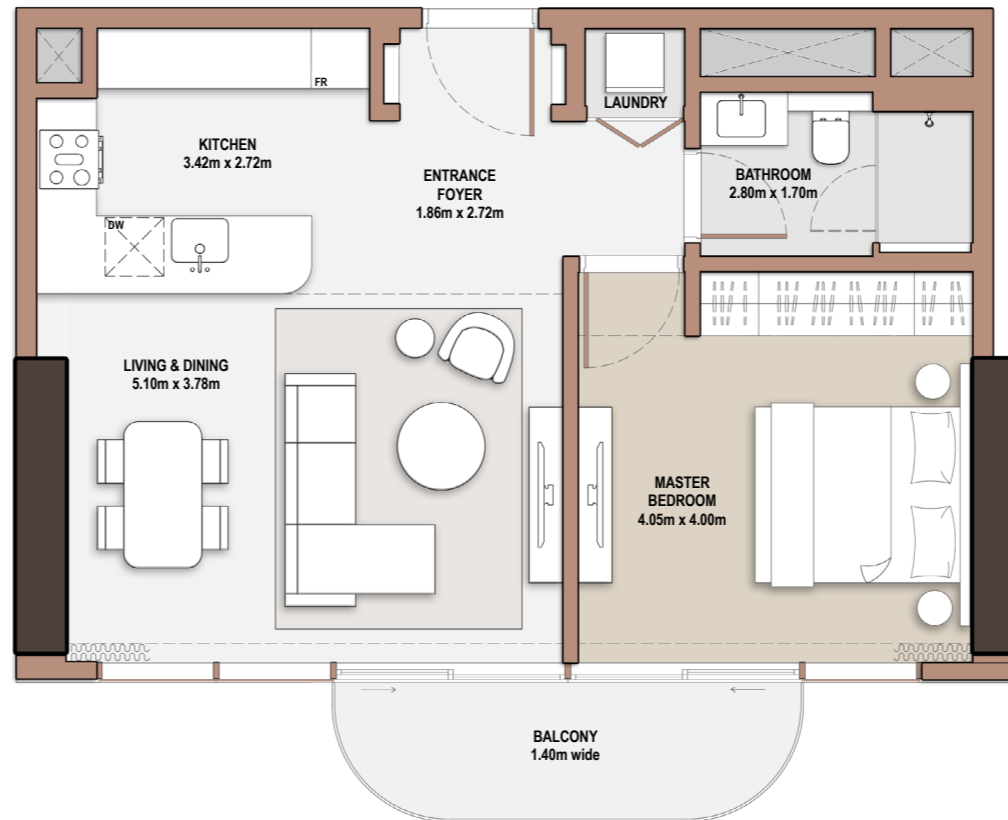

1-Bedroom

- *Type* A-1B-A.1

Unit Number			
102, 302, 502, 702, 902, 1102, 1302, 1702, 1902, 2102, 2302, 2502, 2702, 2902			
Unit Type		Suite Area NIA	SQM SQFT
A-1B-A.1		63.56	684.15
Balcony Area	SQM SQFT	Total Area NSA	SQM SQFT
6.56	70.61	70.12	754.76

1-Bedroom

- *Type* A-1B-A.2

Unit Number			
202, 402, 602, 802, 1002, 1202, 1402, 1802, 2002, 2202, 2402, 2602, 2802			
Unit Type		Suite Area NIA	
A-1B-A.2		63.71 685.77	
Balcony Area		Total Area NSA	
6.40 68.89		70.11 754.66	