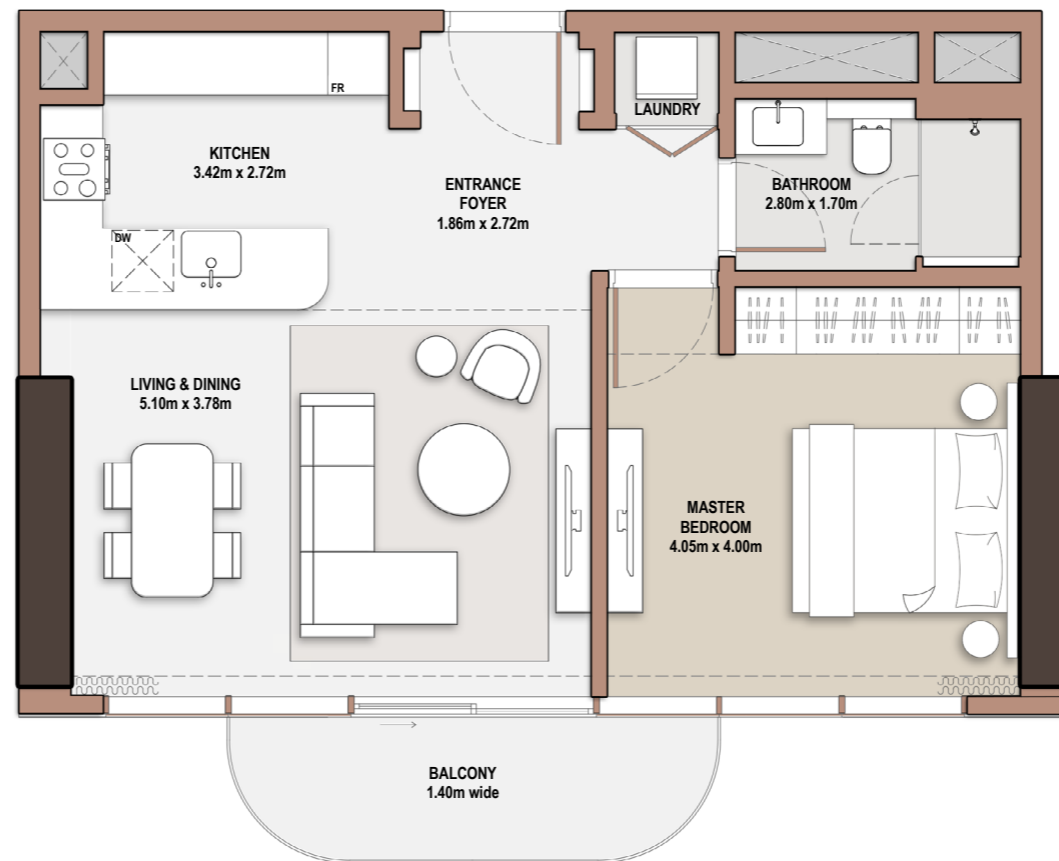

1-Bedroom

- *Type* A-1B-A.1

Unit Number			
102, 302, 502, 702, 902, 1102, 1302, 1702, 1902, 2102, 2302, 2502, 2702, 2902			
Unit Type		Suite Area NIA	SQM SQFT
A-1B-A.1		63.56	684.15
Balcony Area	SQM SQFT	Total Area NSA	SQM SQFT
6.56	70.61	70.12	754.76

1-Bedroom

- *Type* A-1B-A.2

Unit Number			
202, 402, 602, 802, 1002, 1202, 1402, 1802, 2002, 2202, 2402, 2602, 2802			
Unit Type		Suite Area NIA	
A-1B-A.2		63.71 685.77	
Balcony Area		Total Area NSA	
6.40 68.89		70.11 754.66	