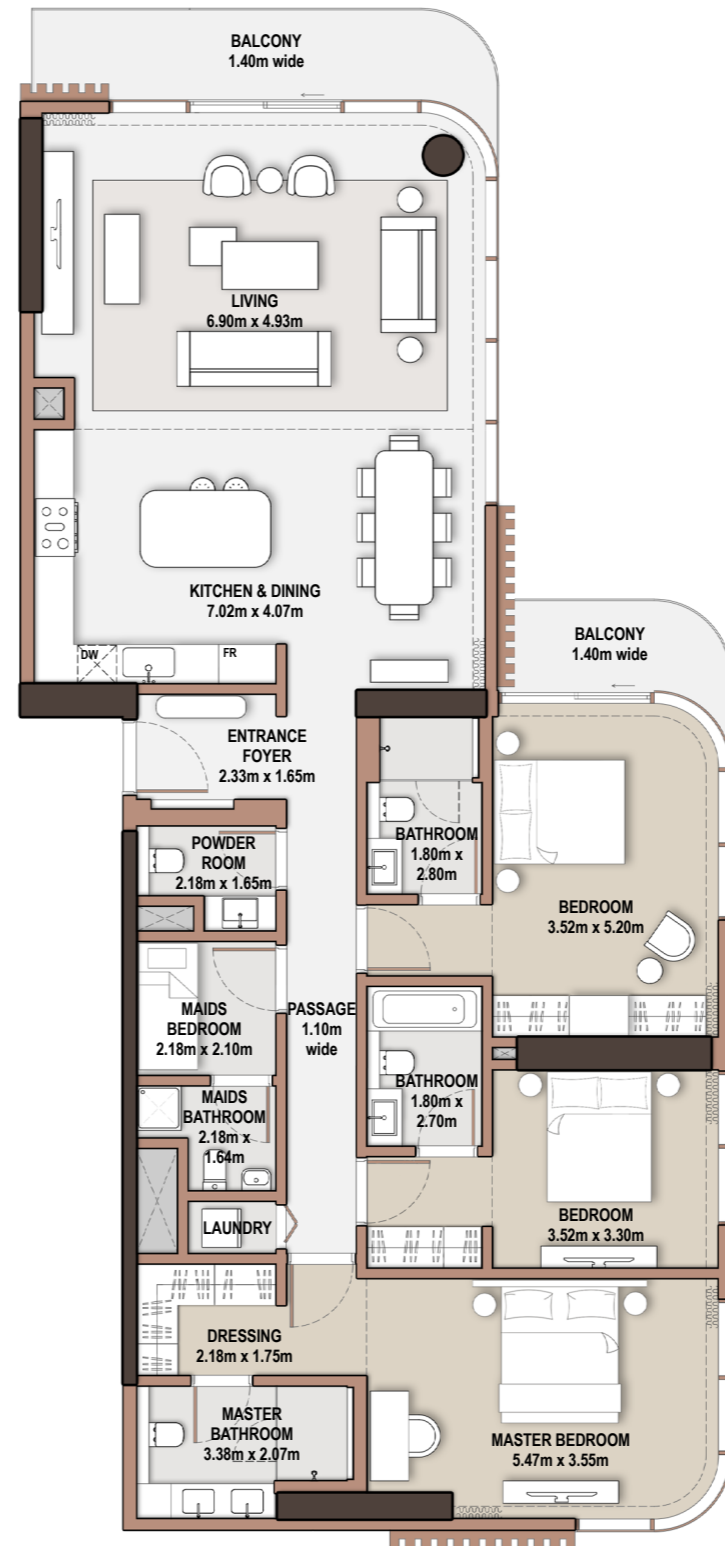

3-Bedroom

- *Type* A-3B-C.2

FLOOR 25

Unit Number		2504	
Unit Type	Suite Area NIA	SQM SQFT	
A-3B-C.2	187.97	2,023.29	
Balcony Area	Total Area NSA	SQM SQFT	
16.75 180.30	204.72	2,203.59	

3-Bedroom

- *Type* A-3B-D.1

Unit Number			
2405, 2605, 2806			
Unit Type		Suite Area NIA	
A-3B-D.1		SQM SQFT	
		185.29 1,994.44	
Balcony Area		Total Area NSA	
SQM SQFT		SQM SQFT	
16.07 172.98		201.36 2,167.42	

3-Bedroom

- *Type* A-3B-D.2