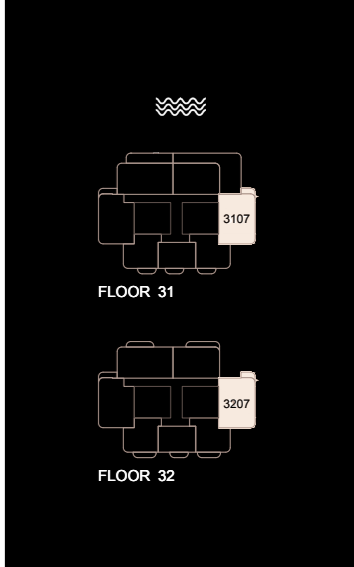

2-Bedroom

- *Type* C-2B-1.1

Unit Number			
3107, 3207			
Unit Type	Suite Area NIA	SQM | SQFT	
C-2B-1.1	118.47	| 1,275.20	
Balcony Area	SQM | SQFT	Total Area NSA	SQM | SQFT
5.59 | 60.17		124.06	| 1,335.37