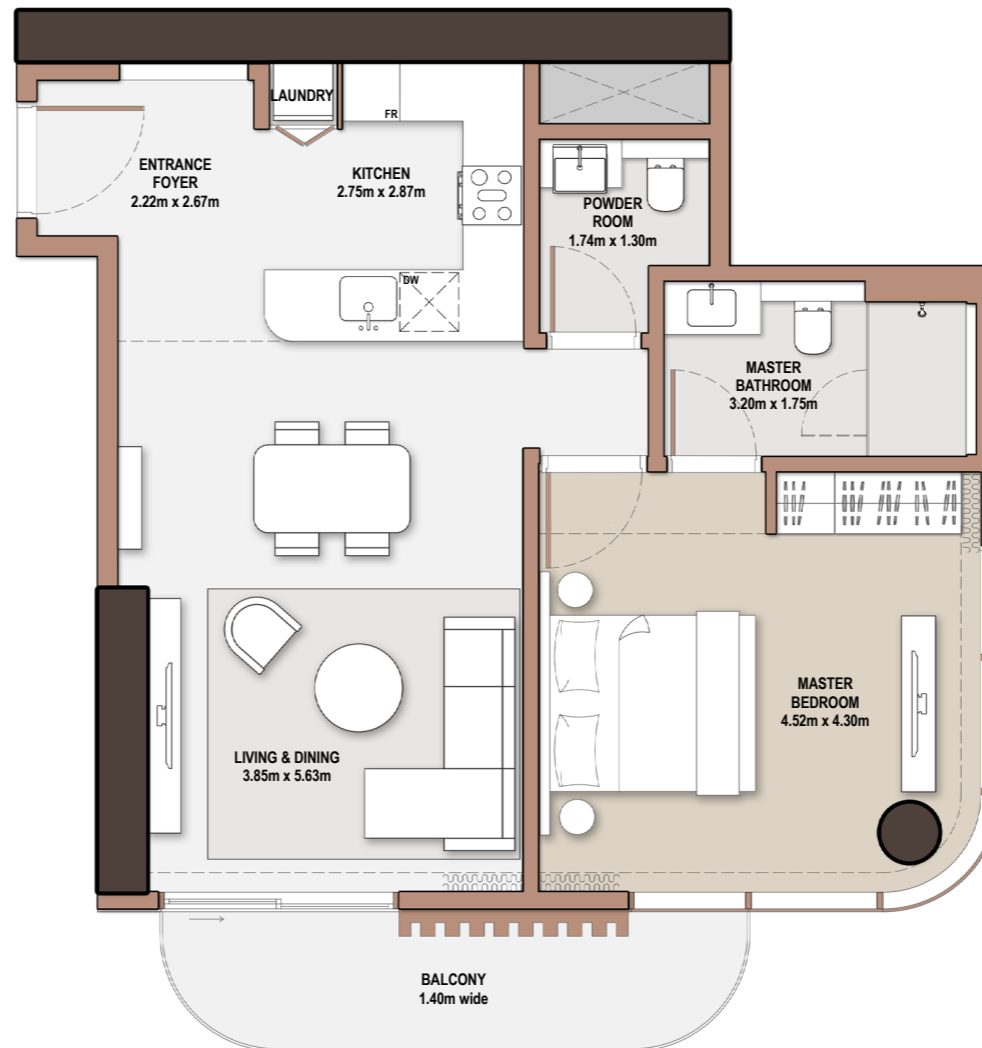

1-Bedroom

- *Type* A-1B-A.2

Unit Number			
202, 402, 602, 802, 1002, 1202, 1402, 1802, 2002, 2202, 2402, 2602, 2802			
Unit Type		Suite Area NIA	
A-1B-A.2		63.71 685.77	
Balcony Area		Total Area NSA	
6.40 68.89		70.11 754.66	

1-Bedroom

- *Type* A-1B-B.1

Unit Number			
101, 301, 501, 701, 901, 1101, 1301, 1701, 1901, 2101, 2301, 2501, 2701, 2901			
Unit Type	Suite Area NIA	SQM SQFT	
A-1B-B.1	72.75	783.07	
Balcony Area	Total Area NSA	SQM SQFT	
6.69 72.01	79.44	855.08	

1-Bedroom

- *Type* A-1B-B.2

Unit Number			
201, 401, 601, 801, 1001, 1201, 1401, 1801, 2001, 2201, 2401, 2601, 2801			
Unit Type	Suite Area NIA	SQM SQFT	
A-1B-B.2	72.75	783.07	
Balcony Area	Total Area NSA	SQM SQFT	
8.35 89.88	81.10	872.95	