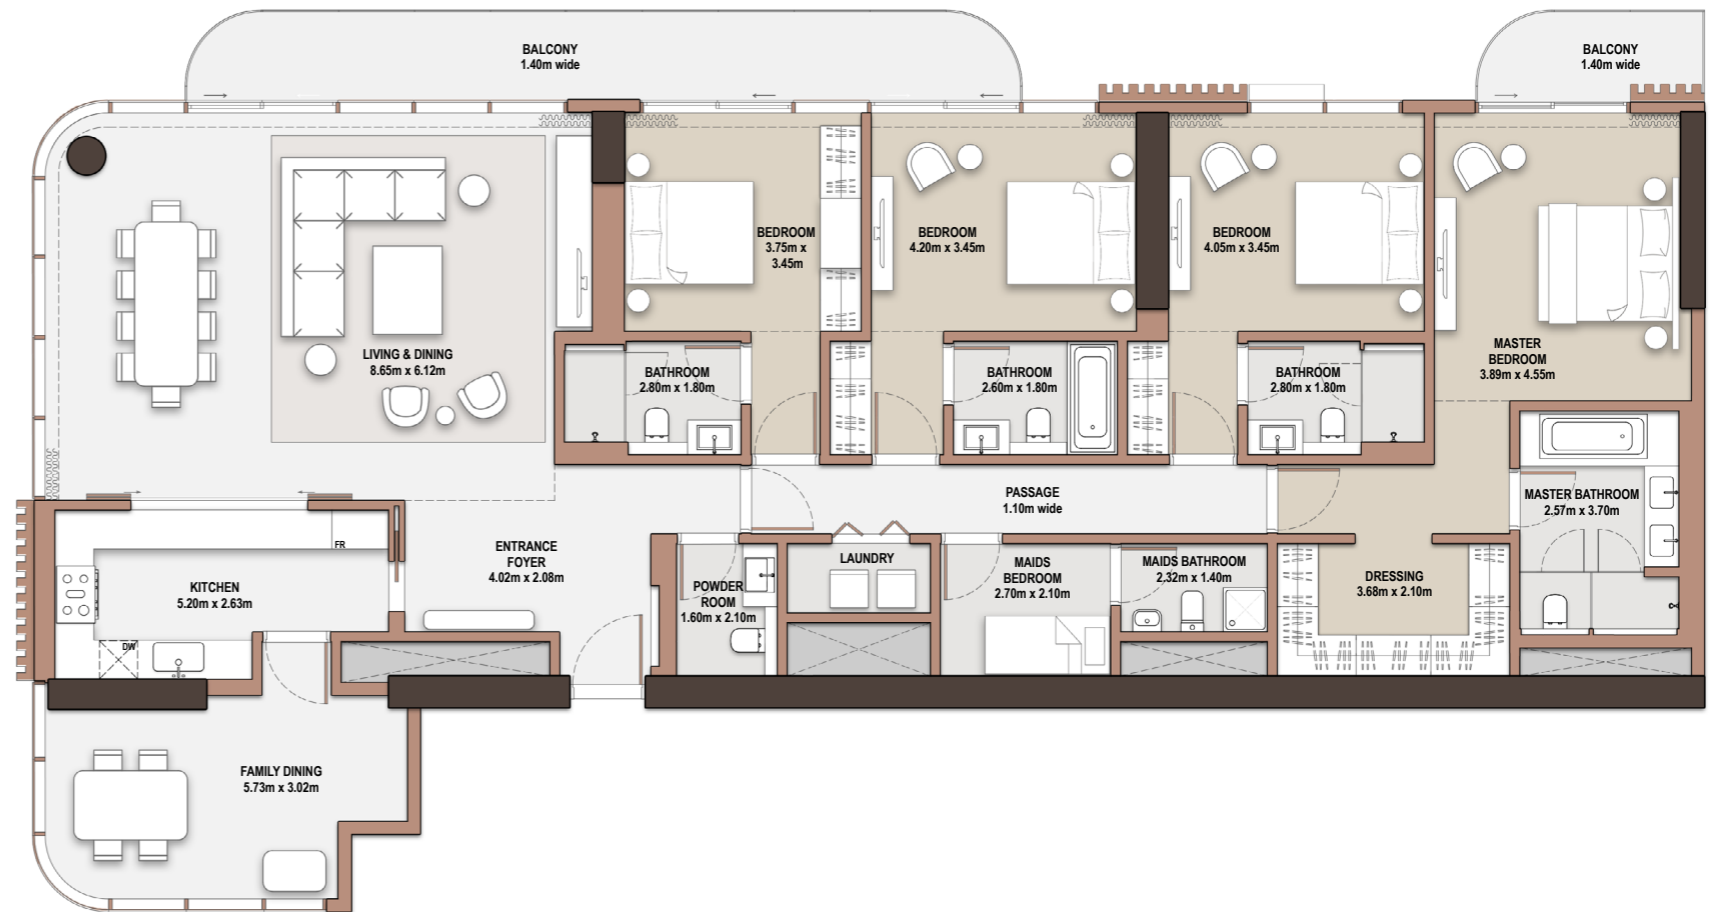

4-Bedroom

- *Type* A-4B-A.1

Unit Number		2604	
Unit Type	A-4B-A.1	Suite Area NIA	SQM | SQFT 252.49 | 2,717.78
Balcony Area	SQM | SQFT 23.91 | 257.36	Total Area NSA	SQM | SQFT 276.40 | 2,975.14