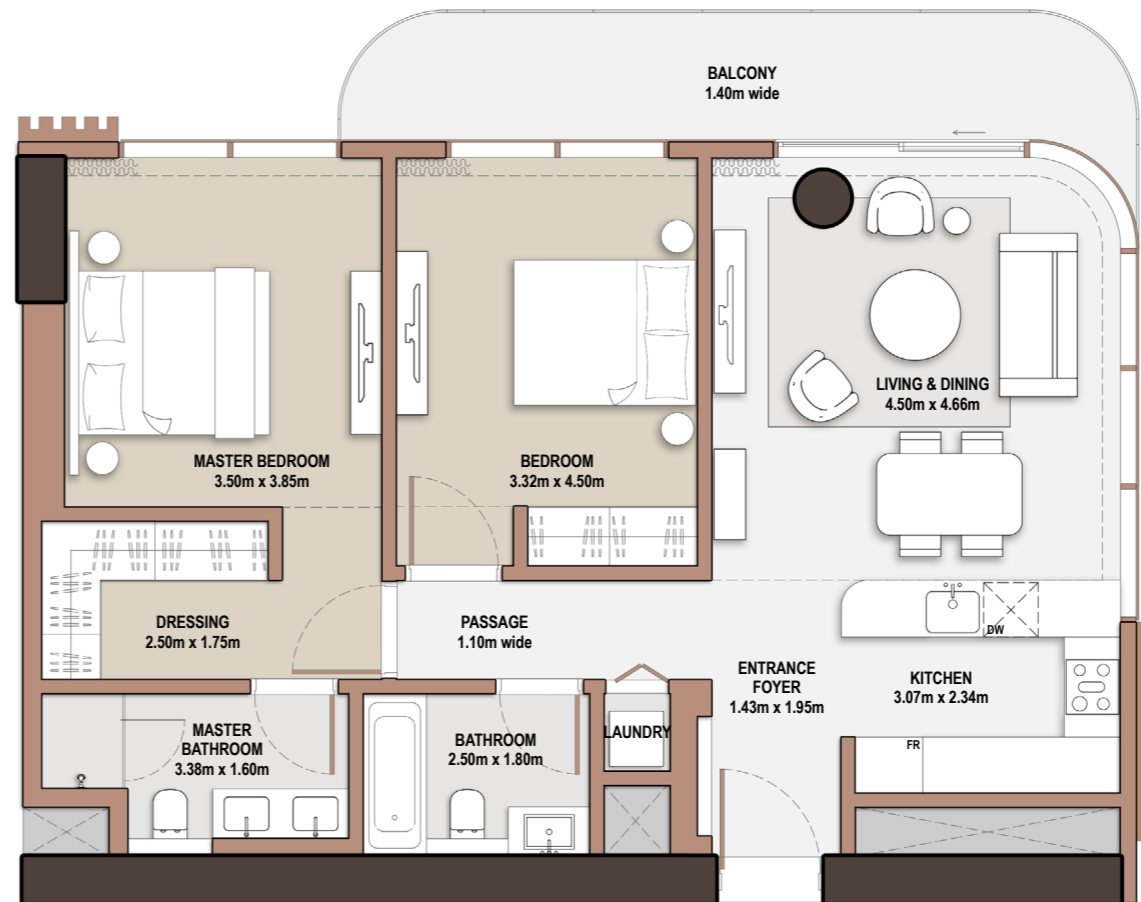

Unit Number			
3107, 3207			
Unit Type	Suite Area NIA	SQM SQFT	
C-2B-1.1	118.47	1,275.20	
Balcony Area	SQM SQFT	Total Area NSA	SQM SQFT
5.59 60.17		124.06	1,335.37

2-Bedroom

- *Type* C-2B-J.1

Unit Number		3206	
Unit Type	Suite Area NIA	SQM SQFT	
C-2B-J.1	92.54		996.09
Balcony Area	Total Area NSA	SQM SQFT	
12.80	105.34		1,133.87