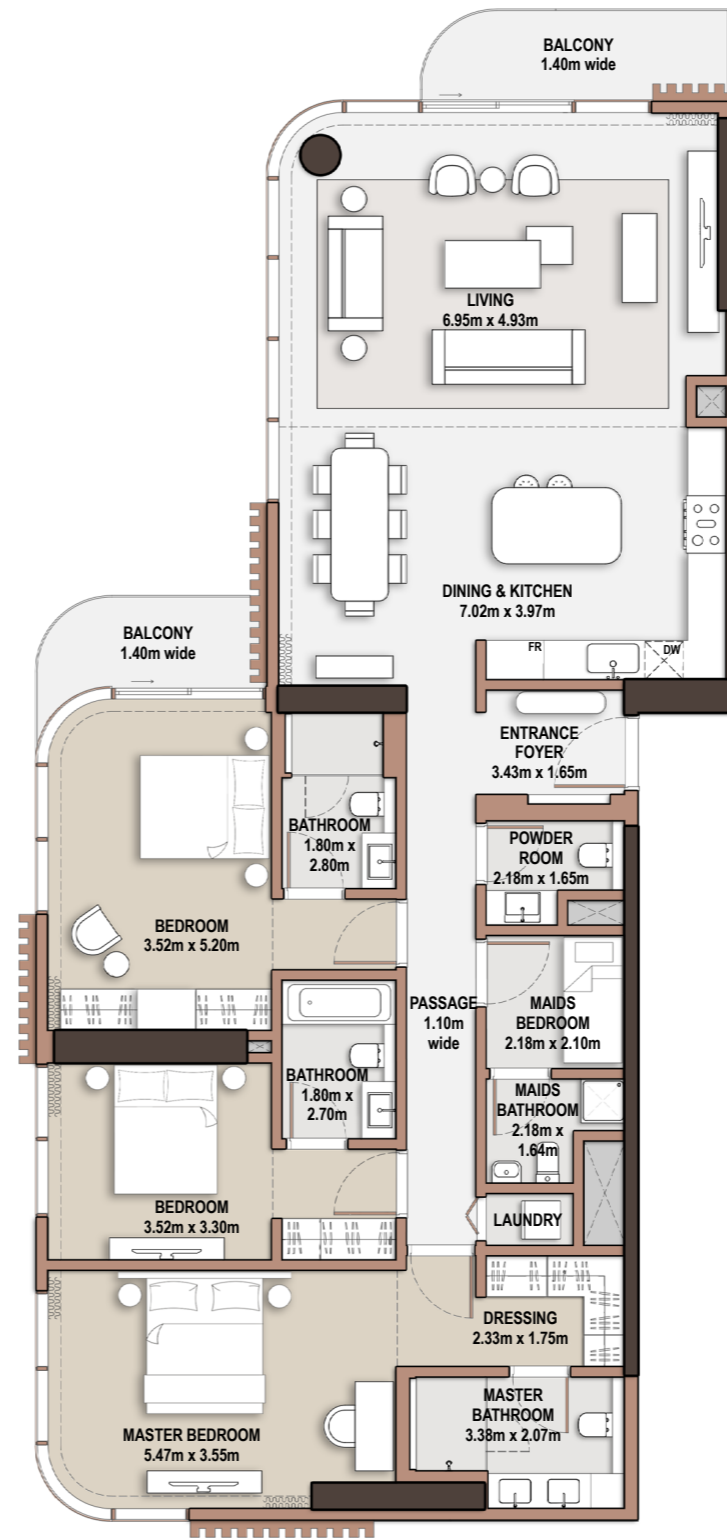

3-Bedroom

- *Type* C-3B-D.2

Unit Number			
2104, 2304, 2504, 2704, 2904			
Unit Type	Suite Area NIA	SQM | SQFT	
C-3B-D.2	185.29	| 1,994.44	
Balcony Area	Total Area NSA	SQM | SQFT	
12.30	197.59	| 2,126.84