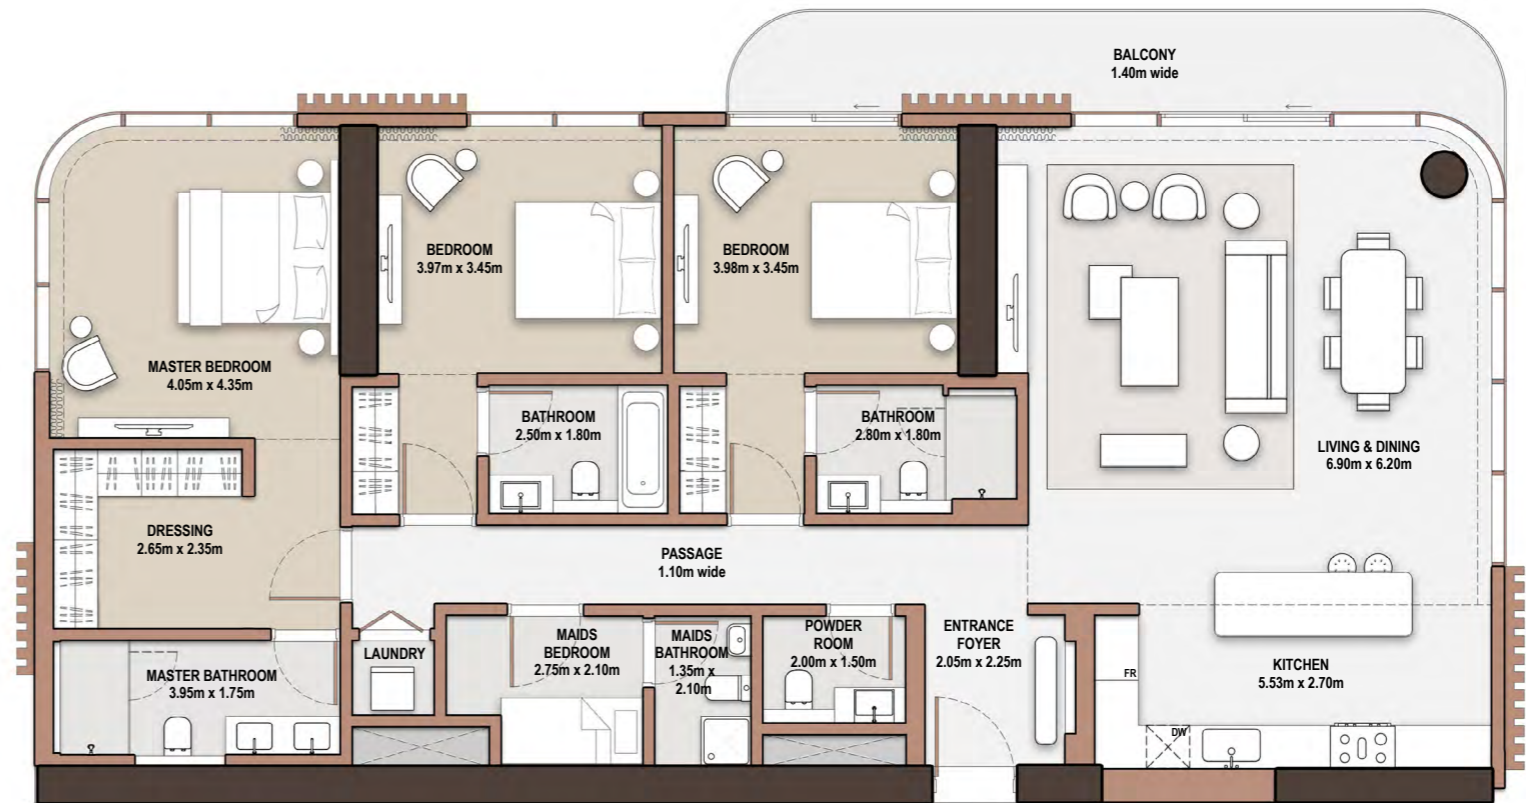

3-Bedroom

- *Type* A-3B-B.1

Unit Number		1602	
Unit Type	Suite Area NIA	SQM | SQFT	
A-3B-B.1	184.85	| 1,989.71	
Balcony Area	Total Area NSA	SQM | SQFT	
15.68 | 168.78	200.53	| 2,158.48