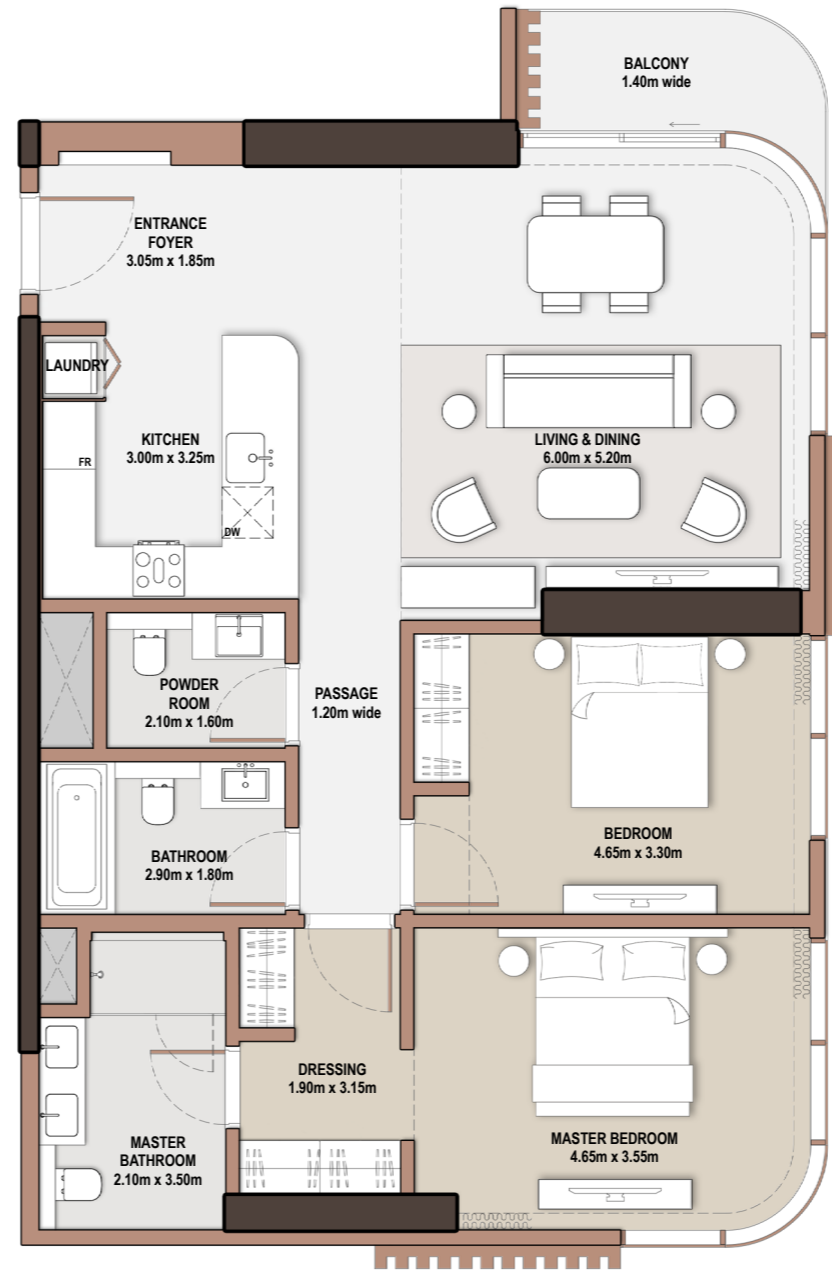

2-Bedroom

- *Type* A-2B-C.1

Unit Number		2704, 2804, 2904	
Unit Type	Suite Area NIA	SQM SQFT	
A-2B-C.1	117.84	1,268.42	
Balcony Area	Total Area NSA	SQM SQFT	
5.48 58.99	123.32	1,327.40	

2-Bedroom

- *Type* A-2B-D.1

FLOOR 16

Unit Number		1603	
Unit Type	Suite Area NIA	SQM SQFT	
A-2B-D.1	117.92	1,269.28	
Balcony Area	Total Area NSA	SQM SQFT	
5.48 58.99	123.40	1,328.27	

2-Bedroom

- *Type* A-2B-E.1

Unit Number		1601	
Unit Type	Suite Area NIA	SQM SQFT	
A-2B-E.1	118.75		1,278.21
Balcony Area	Total Area NSA	SQM SQFT	
8.89 95.69	127.64		1,373.90