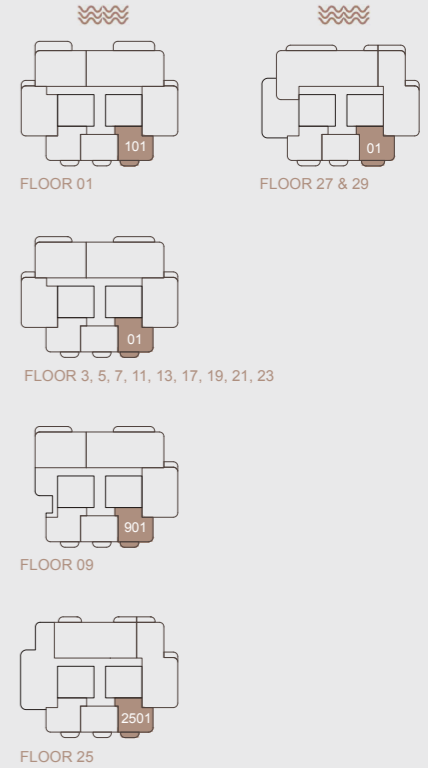

1-Bedroom

- *Type* A-1B-A.1

Unit Number			
102, 302, 502, 702, 902, 1102, 1302, 1702, 1902, 2102, 2302, 2502, 2702, 2902			
Unit Type		Suite Area NIA	SQM SQFT
A-1B-A.1		63.56	684.15
Balcony Area	SQM SQFT	Total Area NSA	SQM SQFT
6.56	70.61	70.12	754.76

1-Bedroom

- *Type* A-1B-A.2

Unit Number			
202, 402, 602, 802, 1002, 1202, 1402, 1802, 2002, 2202, 2402, 2602, 2802			
Unit Type		Suite Area NIA	
A-1B-A.2		63.71 685.77	
Balcony Area		Total Area NSA	
6.40 68.89		70.11 754.66	

1-Bedroom

- *Type* A-1B-B.1

Unit Number			
101, 301, 501, 701, 901, 1101, 1301, 1701, 1901, 2101, 2301, 2501, 2701, 2901			
Unit Type	Suite Area NIA	SQM SQFT	
A-1B-B.1	72.75	783.07	
Balcony Area	Total Area NSA	SQM SQFT	
6.69 72.01	79.44	855.08	