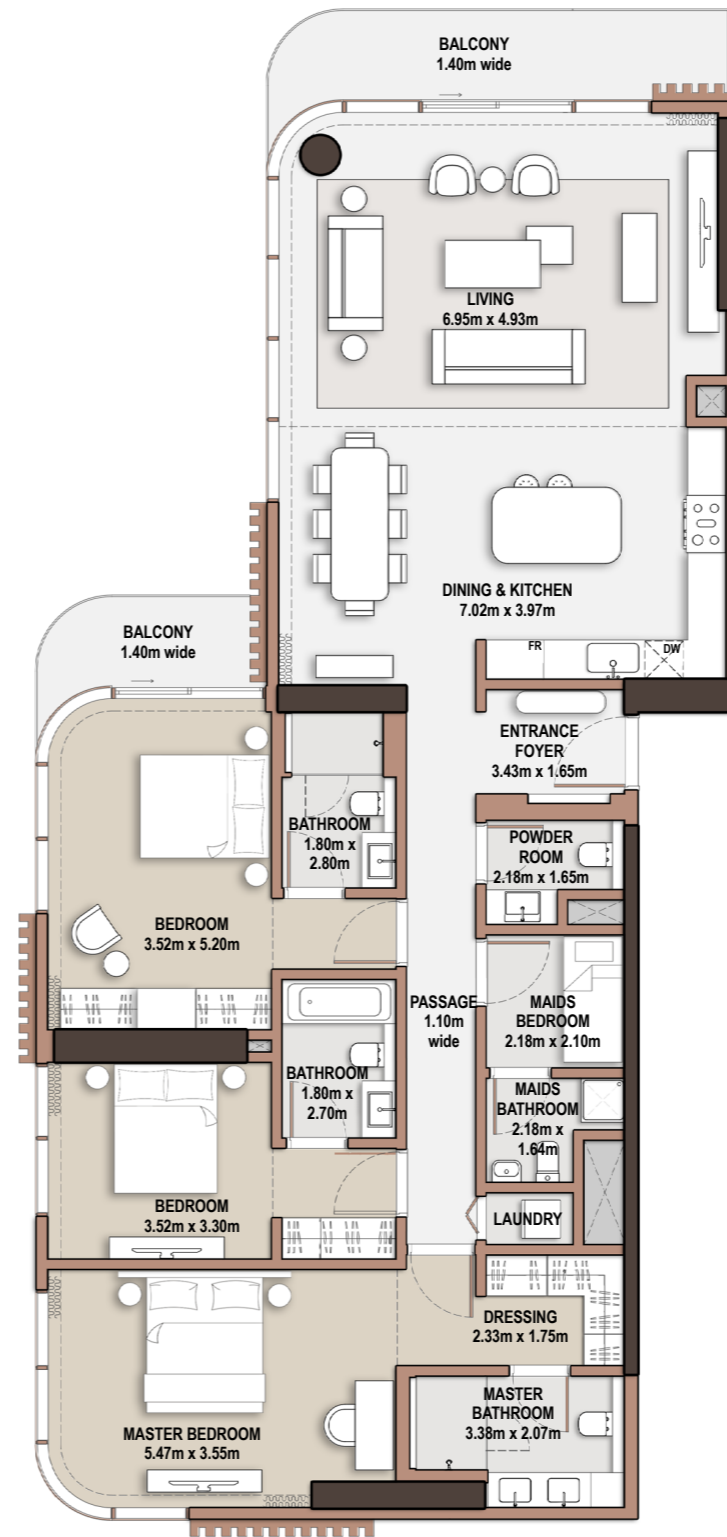

3-Bedroom

- *Type* C-3B-C.2

Unit Number		2705	
Unit Type	Suite Area NIA	SQM SQFT	
C-3B-C.2	188.5	2,029.00	
Balcony Area	Total Area NSA	SQM SQFT	
16.77 180.51	205.27	2,209.51	

3-Bedroom

- *Type* C-3B-D.1

Unit Number			
2004, 2204, 2404, 2604, 2804, 3004			
Unit Type	Suite Area NIA	SQM SQFT	
C-3B-D.1	185.29	1,994.44	
Balcony Area	Total Area NSA	SQM SQFT	
16.05 172.76	201.34	2,167.20	