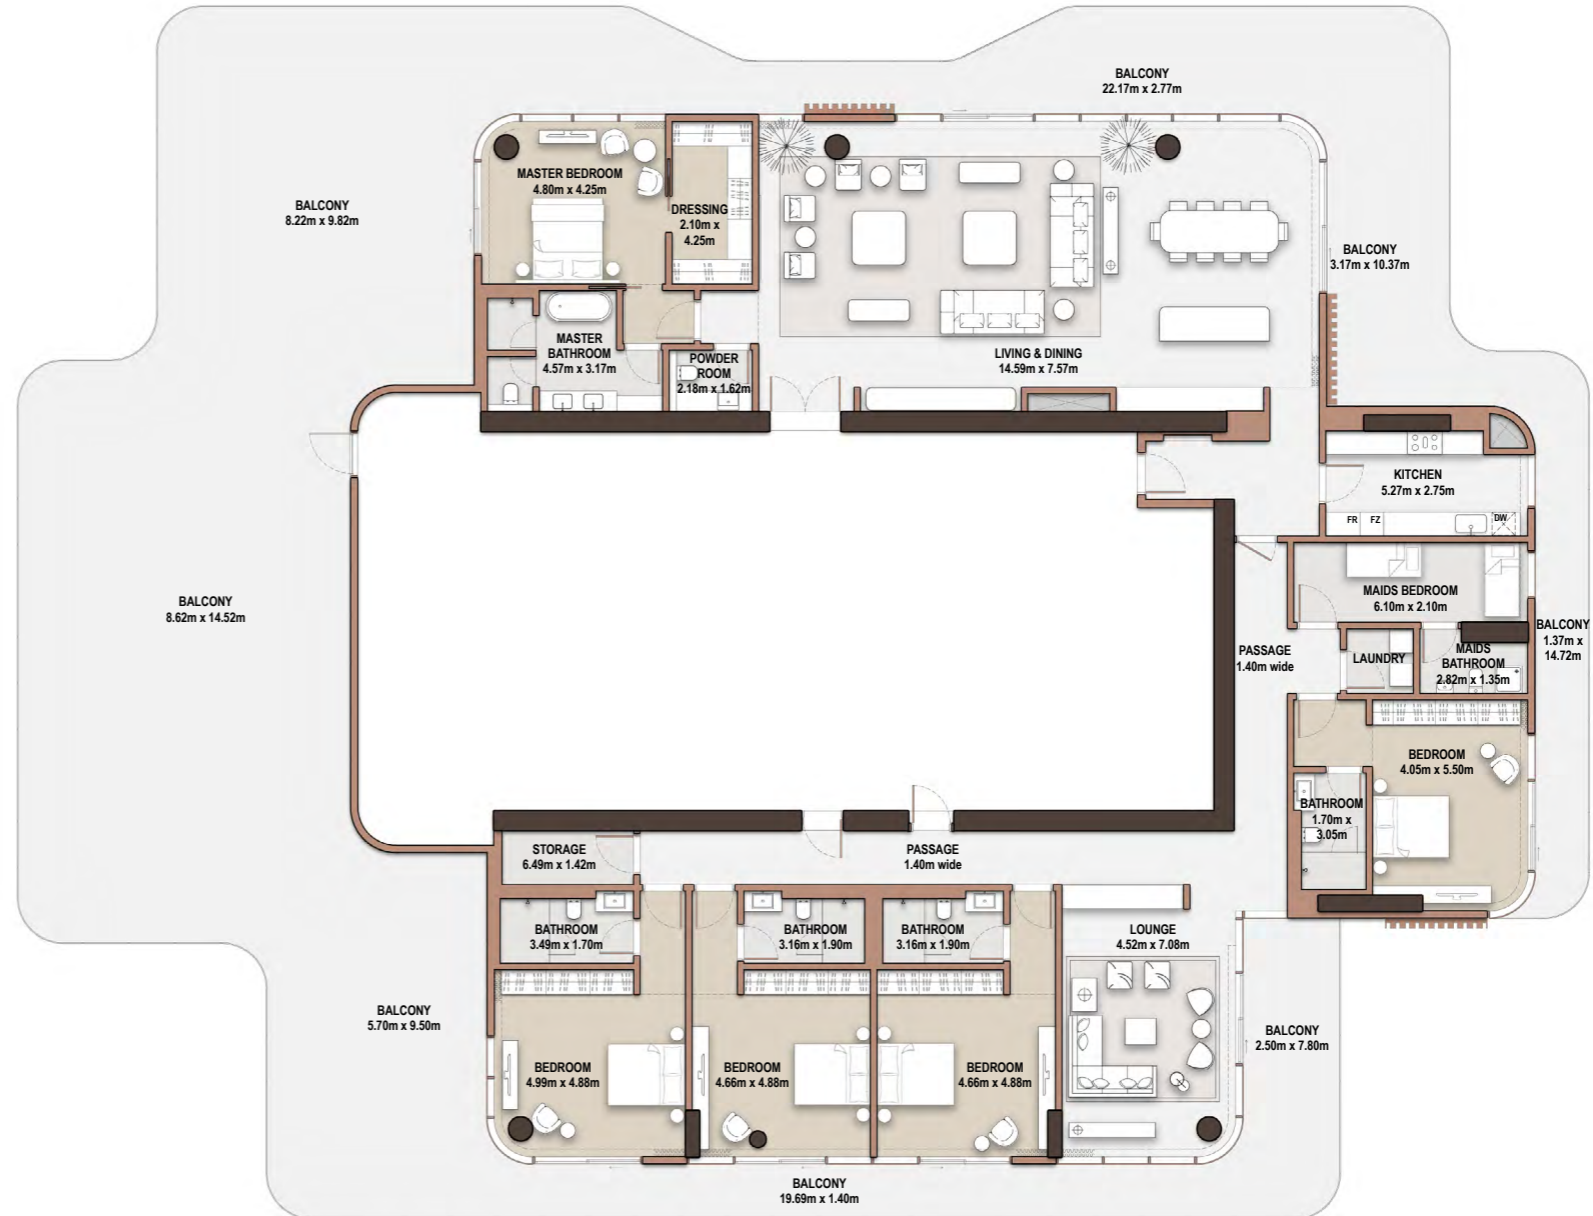

4-Bedroom

- *Type* A-4B-C.1

Unit Number		2805	
Unit Type	Suite Area NIA	SQM SQFT	
A-4B-C.1	233.55	2,513.91	
Balcony Area	Total Area NSA	SQM SQFT	
23.91	257.46	2,771.27	

5-Bedroom Penthouse

- *Type* A-PH-A