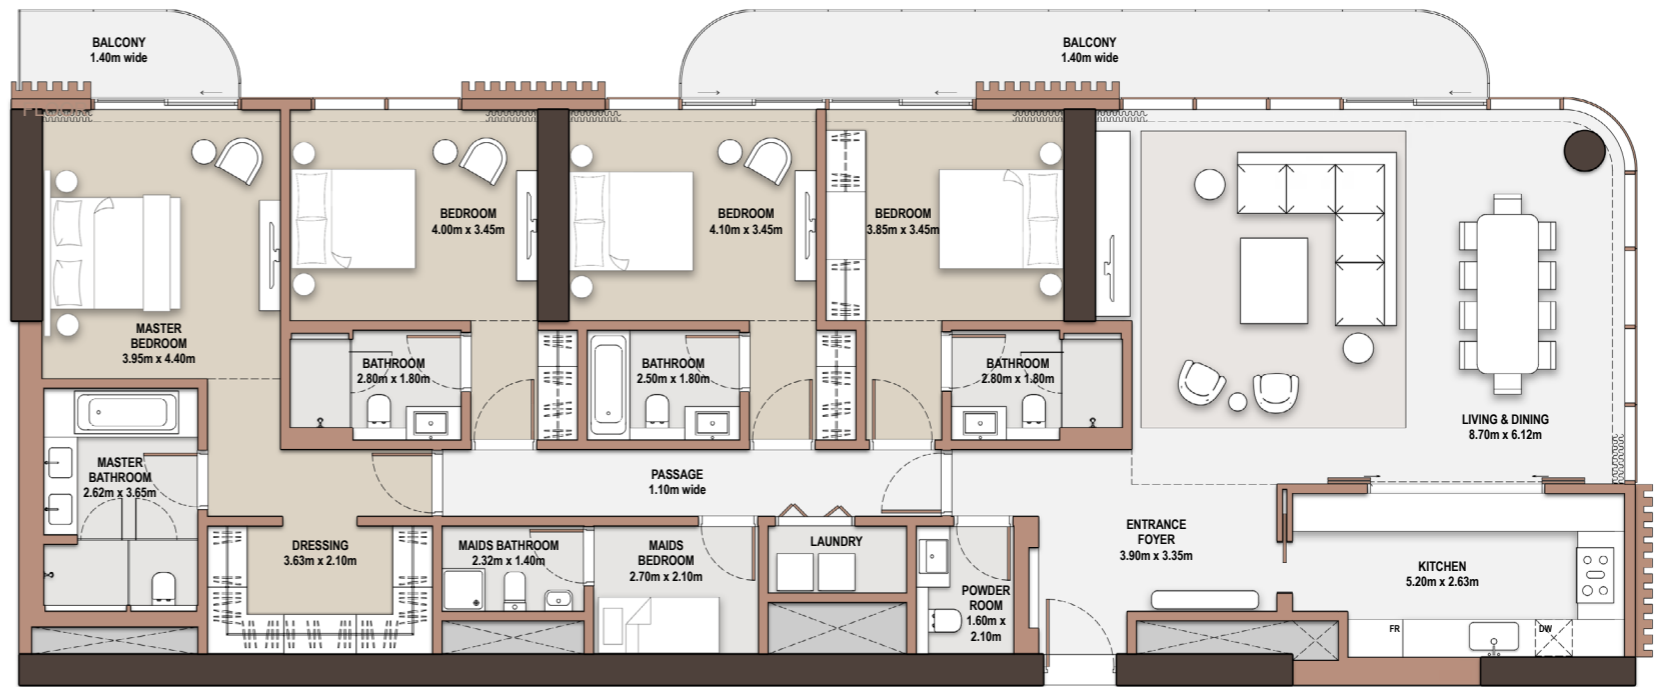

Unit Number 3304, 3504	
Unit Type B-3B-G.2	Suite Area NIA 188.45 2,028.46 SQM SQFT
Balcony Area 11.39 122.60 SQM SQFT	Total Area NSA 199.84 2,151.06 SQM SQFT

4-Bedroom

- *Type* B-4B-A.1

Unit Number		2204, 2404, 2604, 2804	
Unit Type	Suite Area NIA	SQM SQFT	
B-4B-A.1	233.40	2,512.29	
Balcony Area	Total Area NSA	SQM SQFT	
24.10 259.41	257.50	2,771.70	