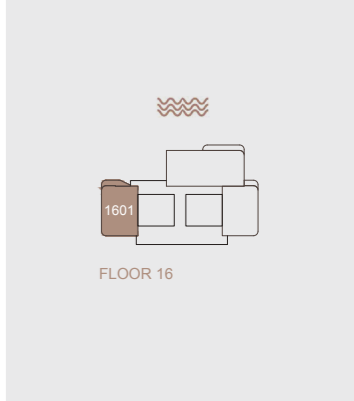

FLOOR 16

Unit Number		1603	
Unit Type	Suite Area NIA	SQM SQFT	
A-2B-D.1	117.92	1,269.28	
Balcony Area	Total Area NSA	SQM SQFT	
5.48 58.99	123.40	1,328.27	

2-Bedroom

- *Type* A-2B-E.1

Unit Number		1601	
Unit Type	Suite Area NIA	SQM SQFT	
A-2B-E.1	118.75		1,278.21
Balcony Area	Total Area NSA	SQM SQFT	
8.89 95.69	127.64		1,373.90