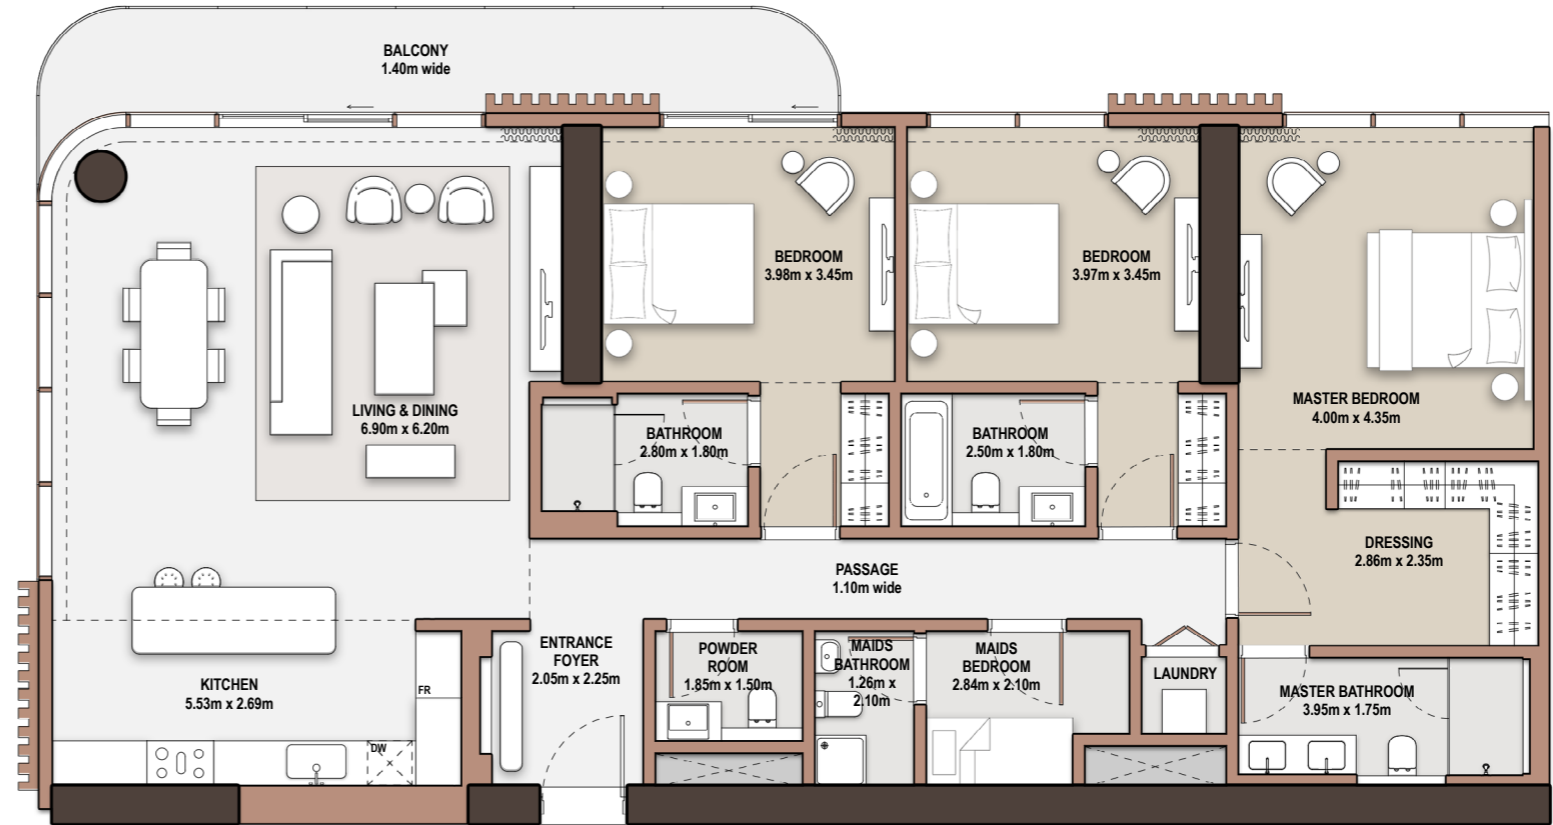

Unit Number			
204, 404, 603, 804, 1004, 1204, 1404, 1604, 1804			
Unit Type	Suite Area NIA	SQM	SQFT
B-3B-A.1	184.27	|	1,983.46
Balcony Area	Total Area NSA	SQM	SQFT
15.71	199.98	|	2,152.56