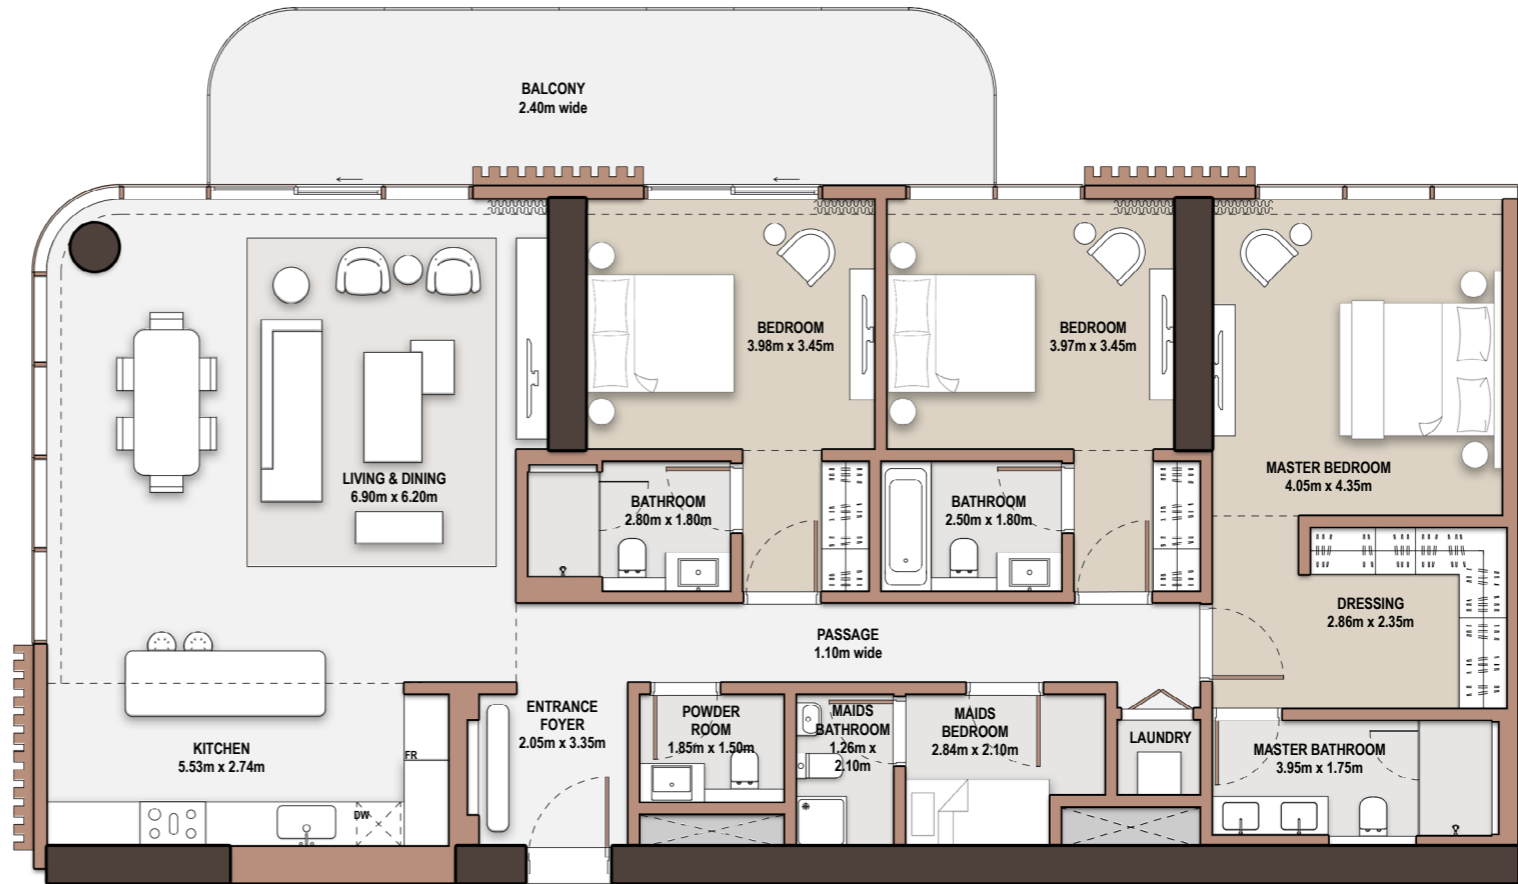

3-Bedroom

- *Type* B-3B-A.3

Unit Number		104	
Unit Type	Suite Area NIA	SQM | SQFT	
B-3B-A.3	184.27	|	1,983.46
Balcony Area	Total Area NSA	SQM | SQFT	
26.31 | 283.20	210.58	|	2,266.66