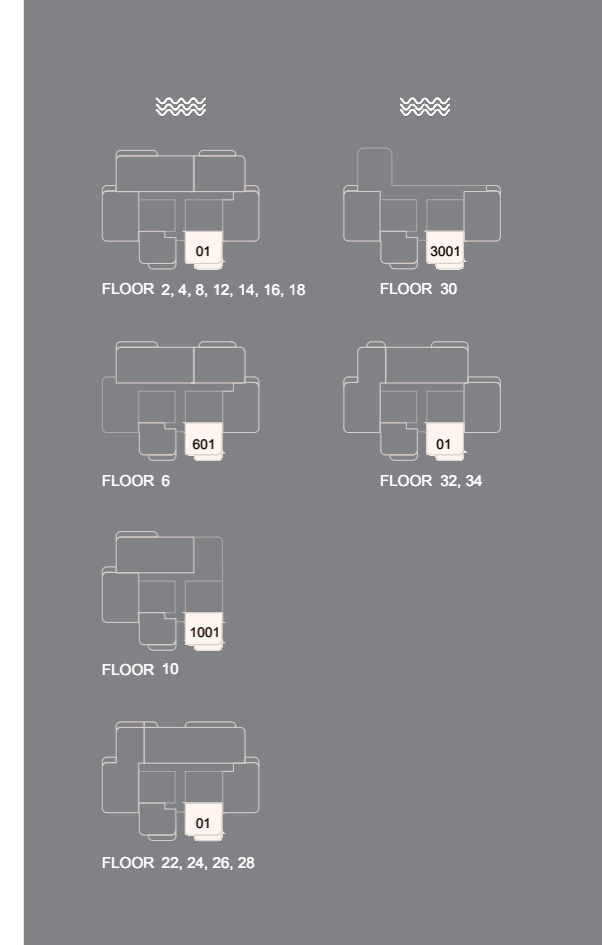

1-Bedroom

- *Type* B-1B-B.1

Unit Number	
201, 401, 601, 801, 1001, 1201, 1401, 1601, 1801, 2201, 2401, 2601, 2801, 3001, 3201, 3401	
Unit Type	Suite Area NIA SQM | SQFT
B-1B-B.1	77.05 | 829.36
Balcony Area SQM | SQFT	Total Area NSA SQM | SQFT
10.21 | 109.90	87.26 | 939.26