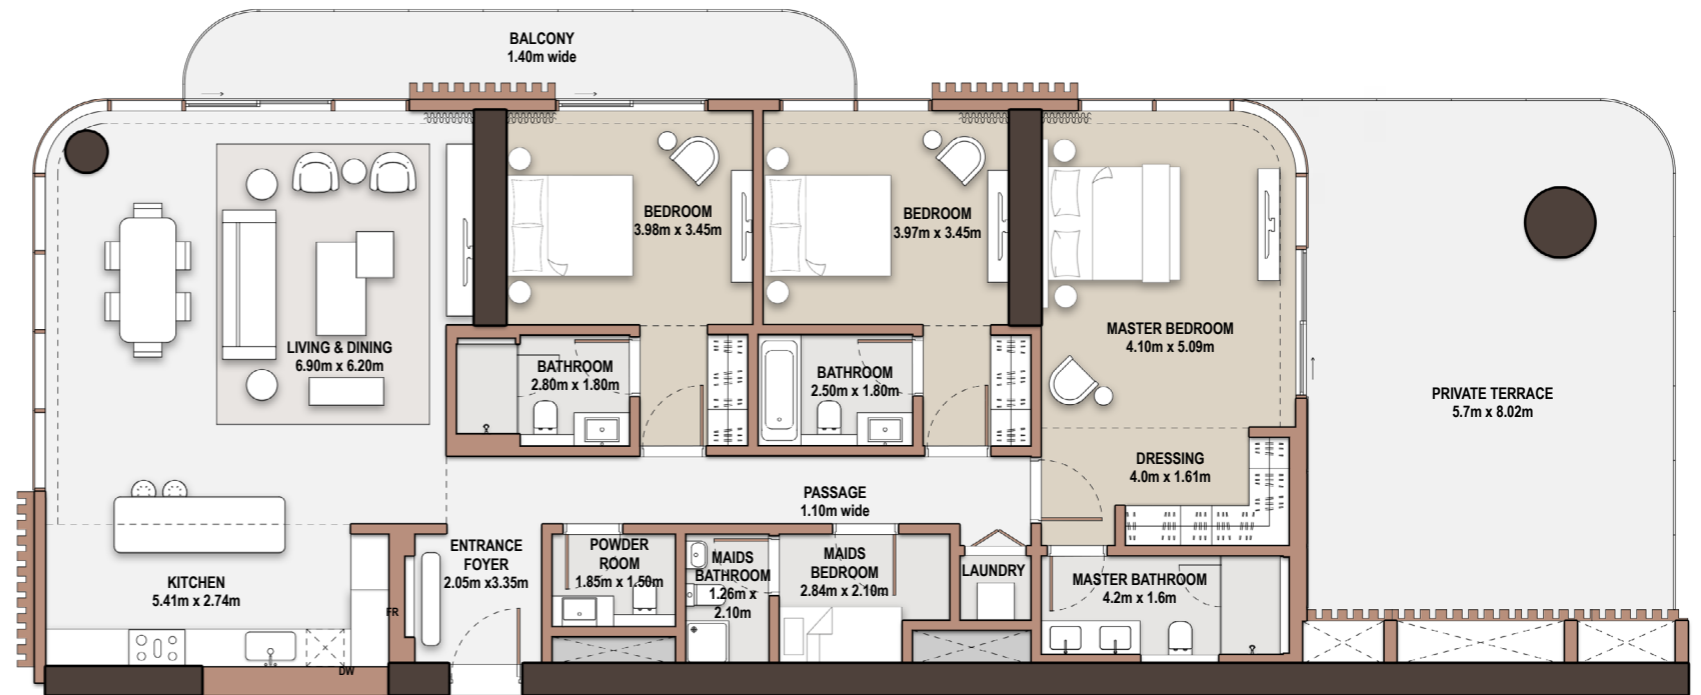

Unit Number		104	
Unit Type	Suite Area NIA	SQM SQFT	
B-3B-A.3	184.27		1,983.46
Balcony Area	Total Area NSA	SQM SQFT	
26.31 283.20	210.58		2,266.66

3-Bedroom

- *Type* B-3B-B.1

Unit Number		1104	
Unit Type	Suite Area NIA	SQM SQFT	
B-3B-B.1	186.46	2,007.04	
Balcony Area	Total Area NSA	SQM SQFT	
64.13 690.29	250.59	2,697.33	