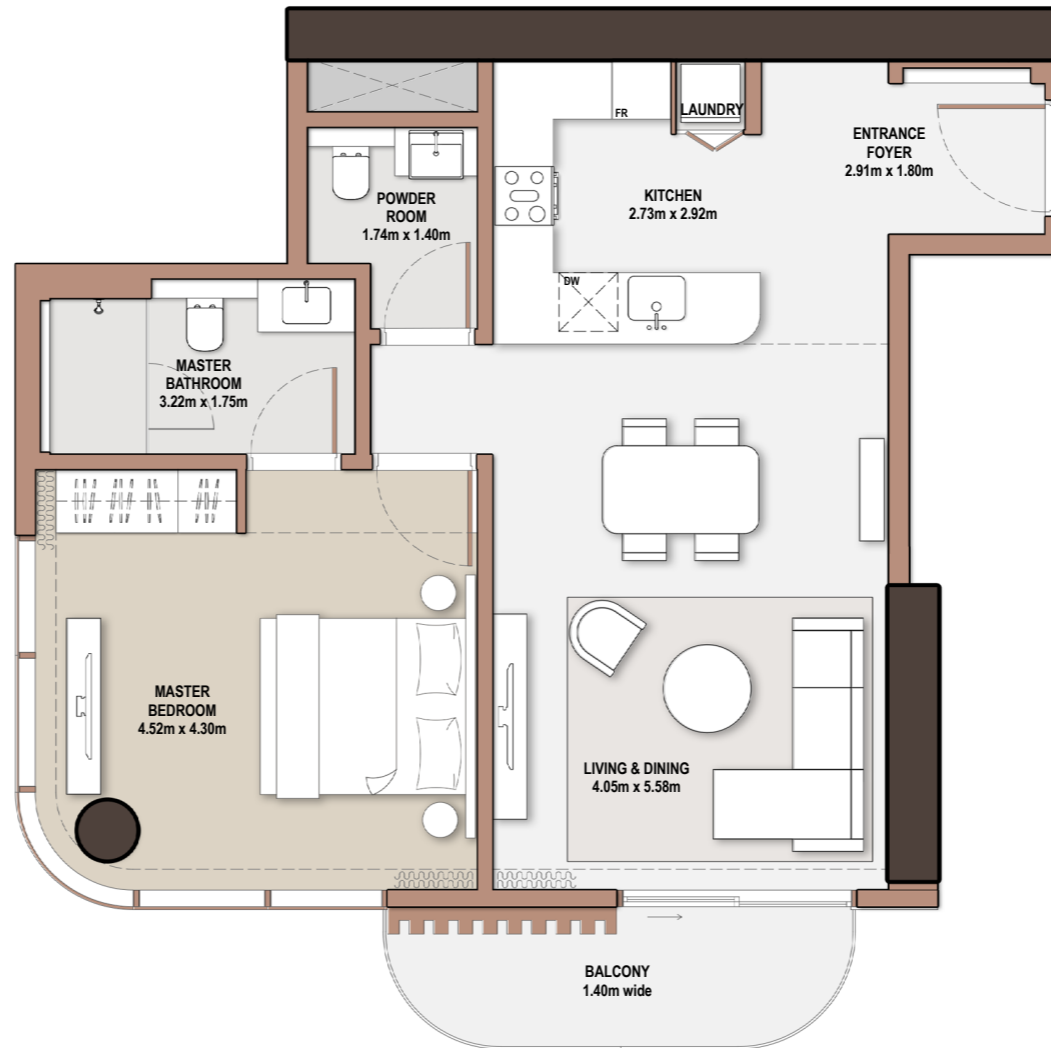

1-Bedroom

- *Type* A-1B-A.2

Unit Number			
202, 402, 602, 802, 1002, 1202, 1402, 1802, 2002, 2202, 2402, 2602, 2802			
Unit Type		Suite Area NIA	
A-1B-A.2		63.71 685.77	
Balcony Area		Total Area NSA	
6.40 68.89		70.11 754.66	

1-Bedroom

- *Type* A-1B-B.1

Unit Number			
101, 301, 501, 701, 901, 1101, 1301, 1701, 1901, 2101, 2301, 2501, 2701, 2901			
Unit Type	Suite Area NIA	SQM SQFT	
A-1B-B.1	72.75	783.07	
Balcony Area	Total Area NSA	SQM SQFT	
6.69 72.01	79.44	855.08	

1-Bedroom

- *Type* A-1B-B.2

Unit Number			
201, 401, 601, 801, 1001, 1201, 1401, 1801, 2001, 2201, 2401, 2601, 2801			
Unit Type	Suite Area NIA	SQM SQFT	
A-1B-B.2	72.75	783.07	
Balcony Area	Total Area NSA	SQM SQFT	
8.35 89.88	81.10	872.95	

1-Bedroom

- *Type* A-1B-C.1

Unit Number			
103, 303, 503, 703, 903, 1103, 1303, 1703, 1903, 2103, 2303, 2503, 2703, 2903			
Unit Type	Suite Area NIA	SQM SQFT	
A-1B-C.1	74.72	804.28	
Balcony Area	Total Area NSA	SQM SQFT	
6.64 71.47	81.36	875.75	