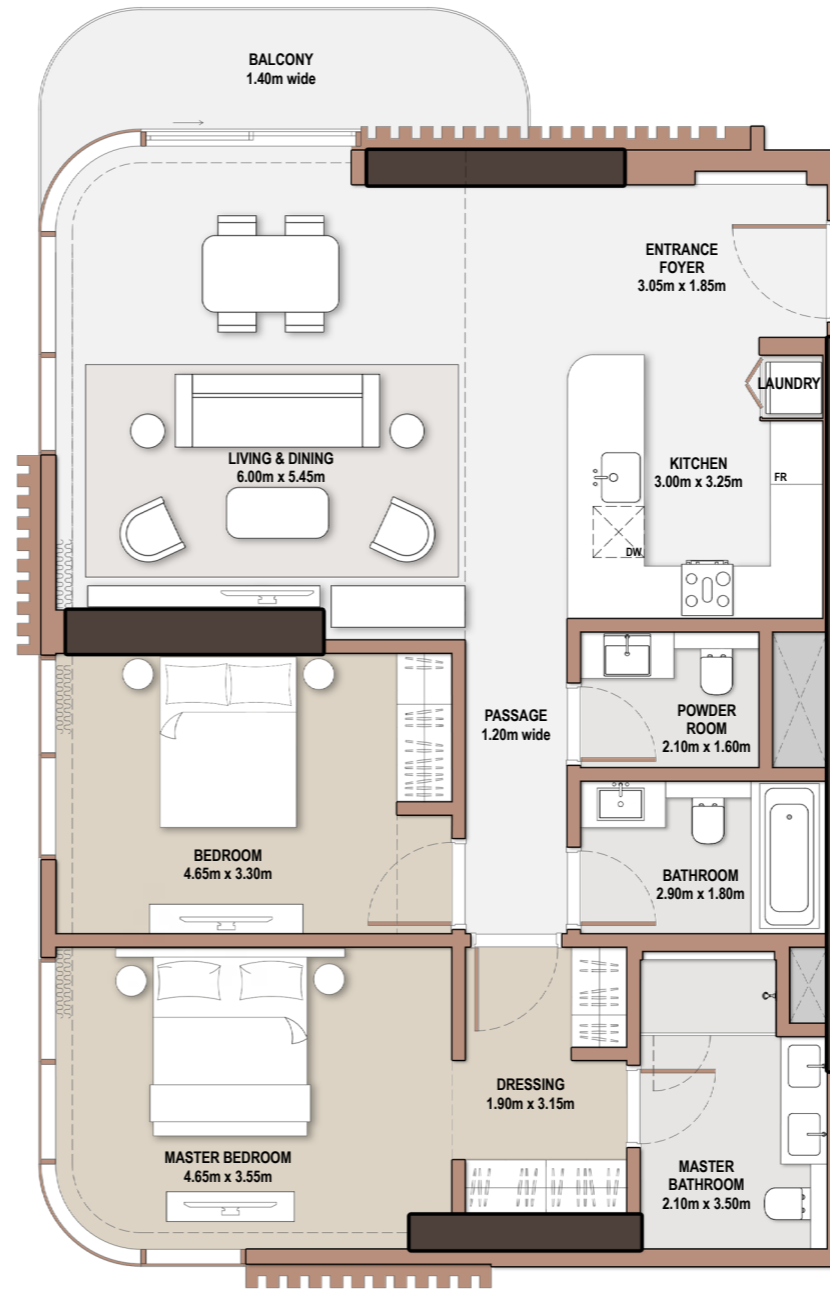

2-Bedroom

- *Type* A-2B-C.1

Unit Number		2704, 2804, 2904	
Unit Type	Suite Area NIA	SQM SQFT	
A-2B-C.1	117.84	1,268.42	
Balcony Area	Total Area NSA	SQM SQFT	
5.48 58.99	123.32	1,327.40	

2-Bedroom

- *Type* A-2B-D.1

FLOOR 16

Unit Number		1603	
Unit Type	Suite Area NIA	SQM SQFT	
A-2B-D.1	117.92	1,269.28	
Balcony Area	Total Area NSA	SQM SQFT	
5.48 58.99	123.40	1,328.27	

2-Bedroom

- *Type* A-2B-E.1

Unit Number		1601	
Unit Type	Suite Area NIA	SQM SQFT	
A-2B-E.1	118.75		1,278.21
Balcony Area	Total Area NSA	SQM SQFT	
8.89 95.69	127.64		1,373.90