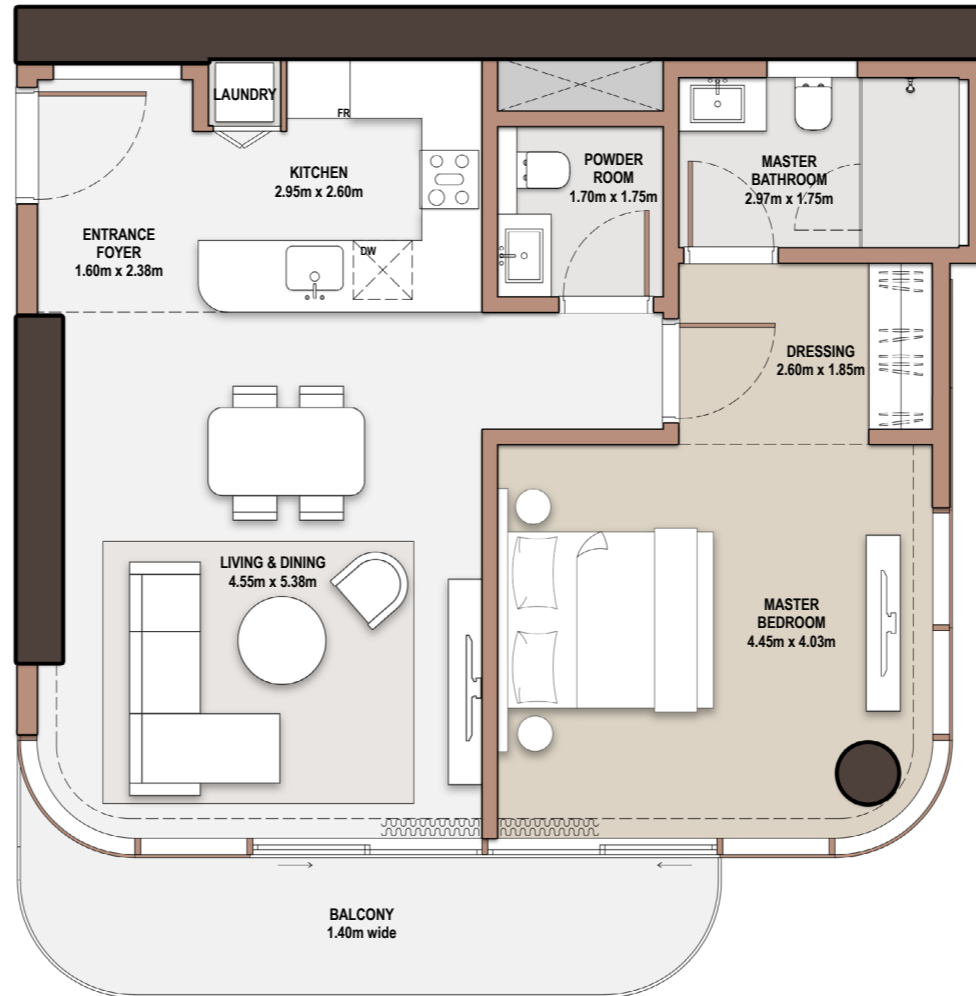

1-Bedroom

- *Type* B-1B-B.2

Unit Number		101, 301, 501, 701, 901, 1101, 1301, 1501, 1701, 1901, 2301, 2501, 2701, 2901, 3101, 3301, 3501	
Unit Type	Suite Area NIA	SQM | SQFT	
B-1B-B.2	77.05	| 829.36	
Balcony Area	Total Area NSA	SQM | SQFT	
10.25 | 110.33	87.30	| 939.69