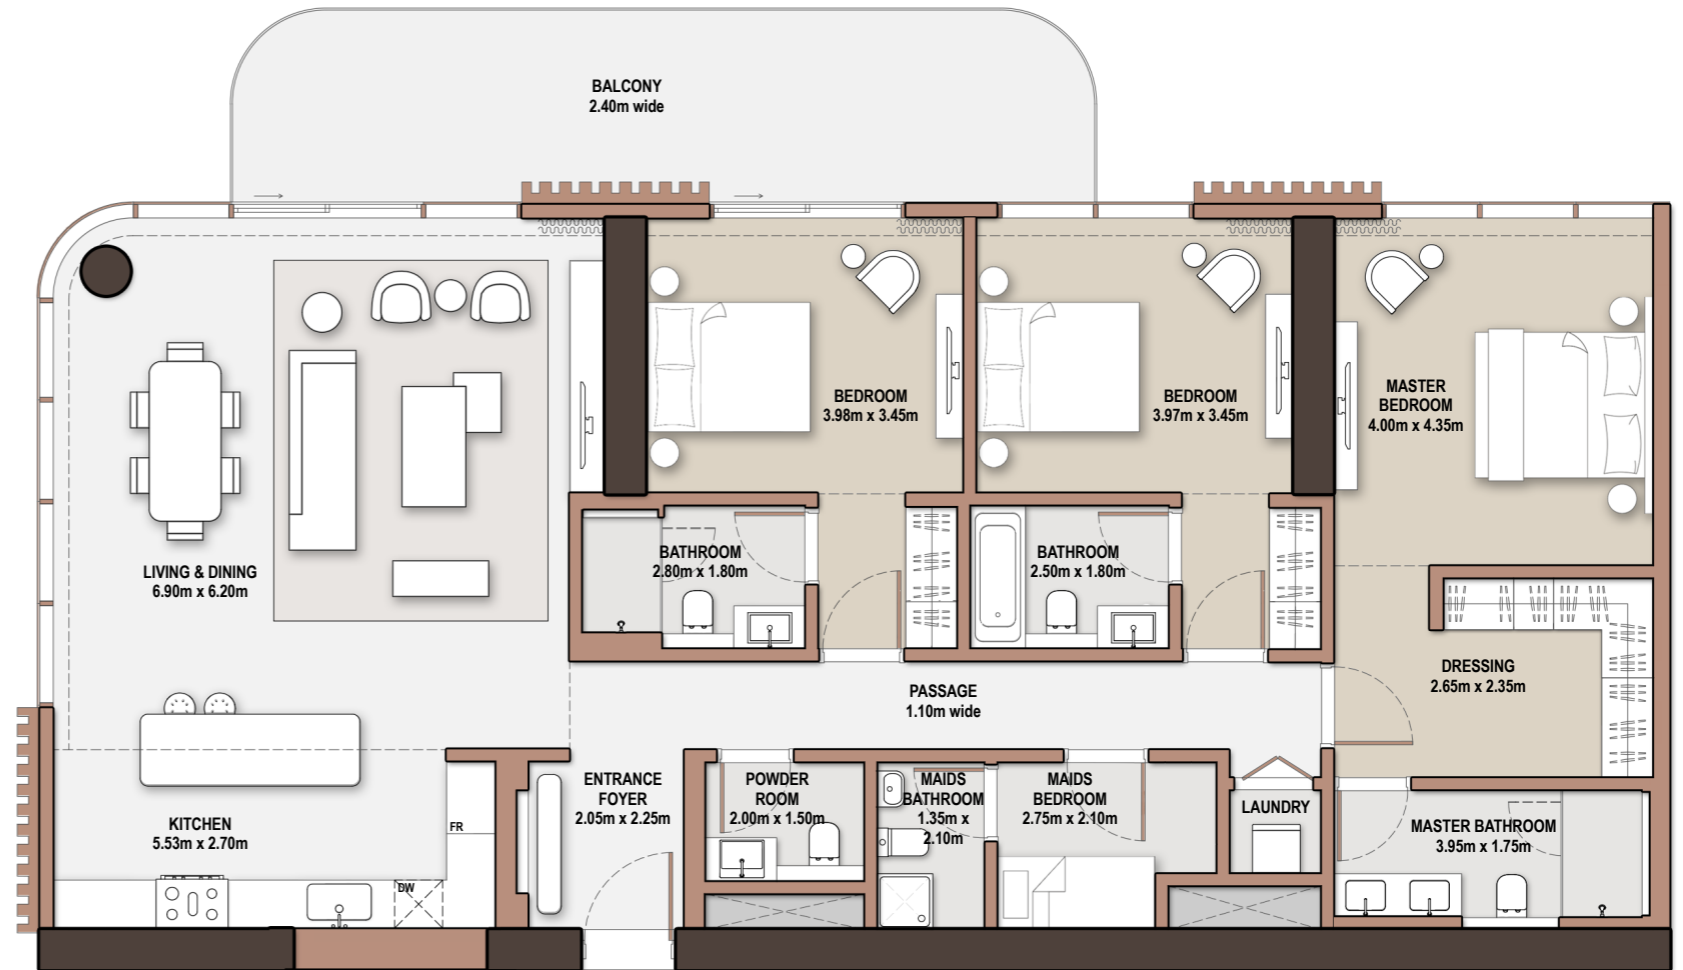

Unit Number		105	
Unit Type	Suite Area NIA	SQM | SQFT	
C-3B-A.3	184.37	|	1,984.54
Balcony Area	Total Area NSA	SQM | SQFT	
26.28	210.65	|	2,267.42
		SQM | SQFT	
		26.28	282.88