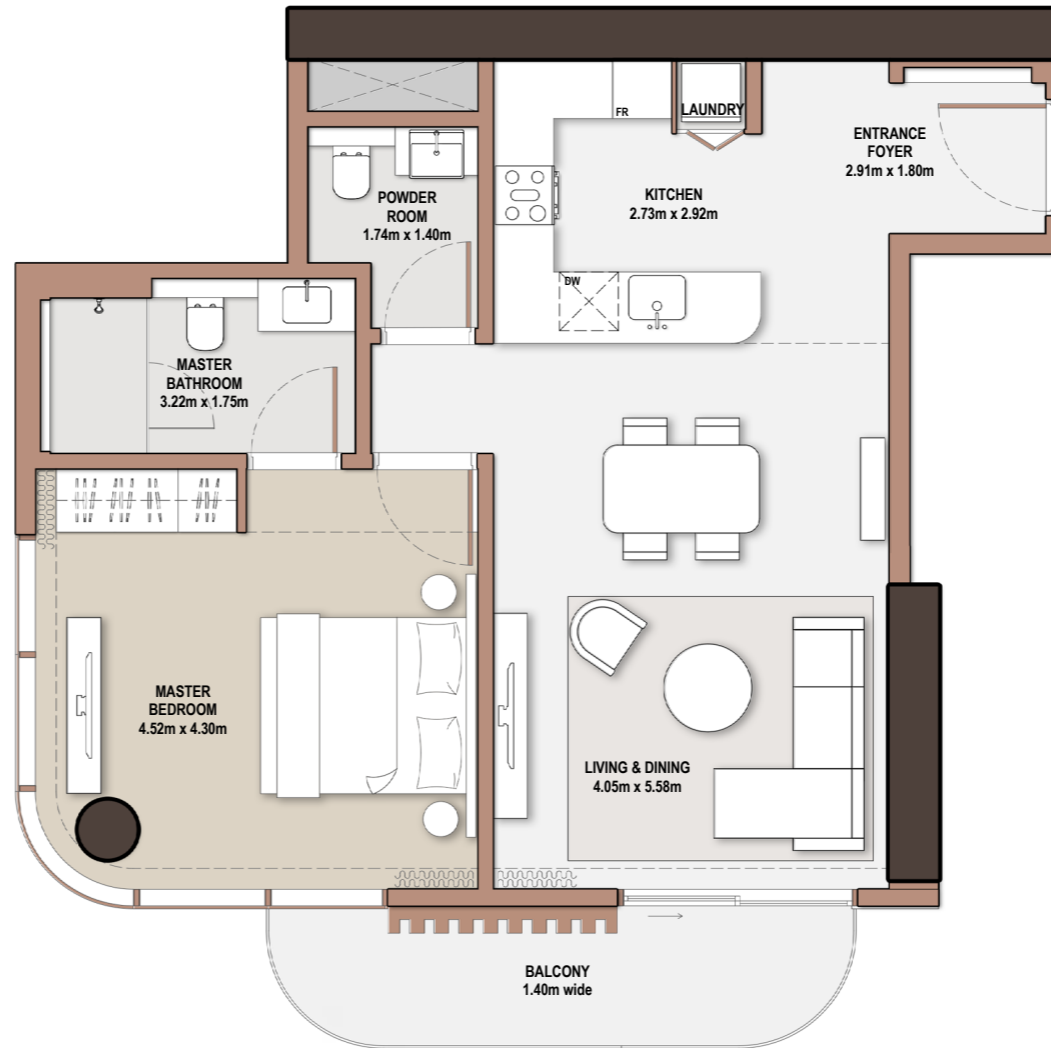

1-Bedroom

- *Type* A-1B-C.1

Unit Number			
103, 303, 503, 703, 903, 1103, 1303, 1703, 1903, 2103, 2303, 2503, 2703, 2903			
Unit Type	Suite Area NIA	SQM SQFT	
A-1B-C.1	74.72	804.28	
Balcony Area	Total Area NSA	SQM SQFT	
6.64 71.47	81.36	875.75	

1-Bedroom

- *Type* A-1B-C.2

Unit Number			
203, 403, 603, 803, 1003, 1203, 1403, 1803, 2003, 2203, 2403, 2603, 2803			
Unit Type	Suite Area NIA	SQM SQFT	
A-1B-C.2	74.72	804.28	
Balcony Area	Total Area NSA	SQM SQFT	
8.36 89.99	83.08	894.26	