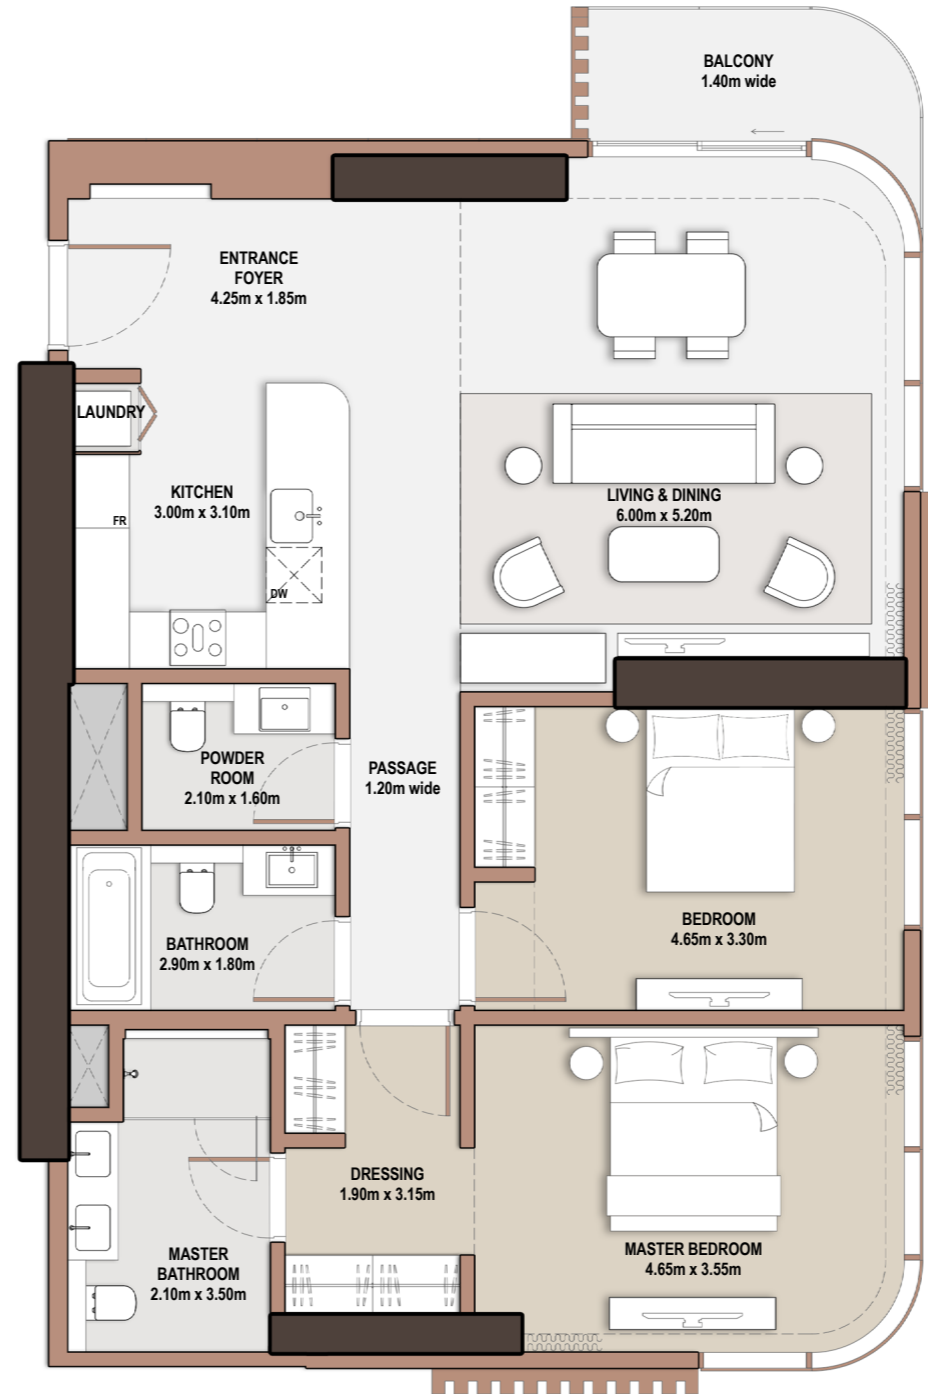

2-Bedroom

- *Type* C-2B-1.1

Unit Number			
3107, 3207			
Unit Type	Suite Area NIA	SQM | SQFT	
C-2B-1.1	118.47	| 1,275.20	
Balcony Area	SQM | SQFT	Total Area NSA	SQM | SQFT
5.59 | 60.17		124.06	| 1,335.37