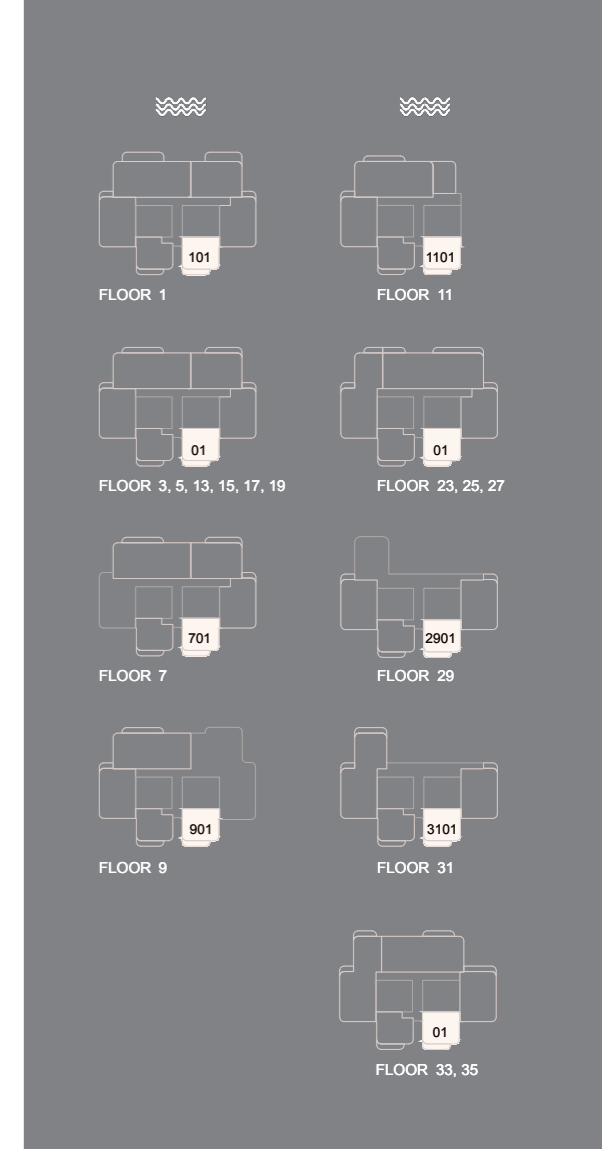

1-Bedroom

- *Type* B-1B-B.2

Unit Number		101, 301, 501, 701, 901, 1101, 1301, 1501, 1701, 1901, 2301, 2501, 2701, 2901, 3101, 3301, 3501	
Unit Type	Suite Area NIA	SQM | SQFT	
B-1B-B.2	77.05	| 829.36	
Balcony Area	Total Area NSA	SQM | SQFT	
10.25 | 110.33	87.30	| 939.69