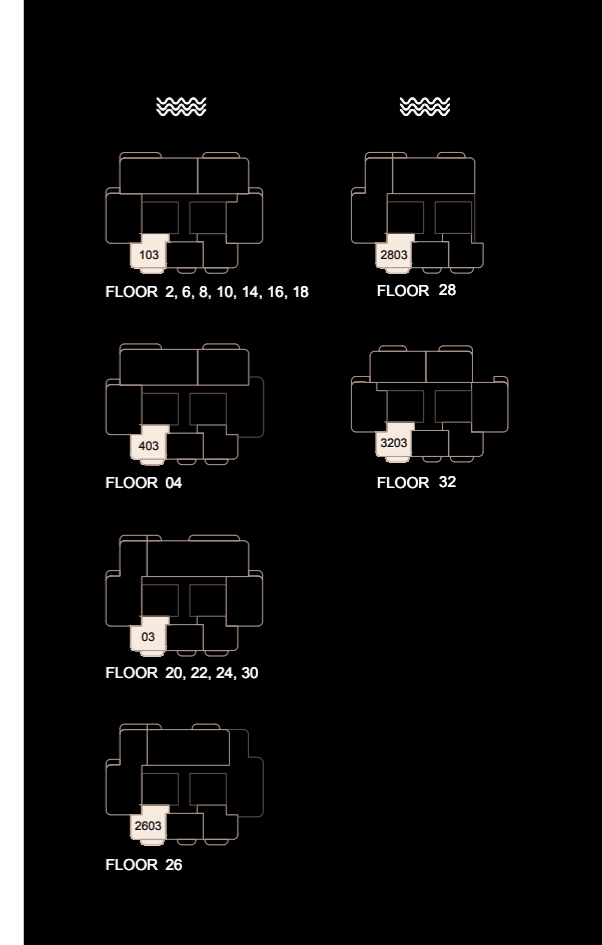

1-Bedroom

- *Type* C-1B-B.2

Unit Number	
203, 403, 603, 803, 1003, 1403, 1603, 1803, 2003, 2203, 2403, 2603, 2803, 3003, 3203	
Unit Type	Suite Area NIA SQM | SQFT
C-1B-B.2	72.75 | 783.07
Balcony Area SQM | SQFT	Total Area NSA SQM | SQFT
8.36 | 89.99	81.11 | 873.06