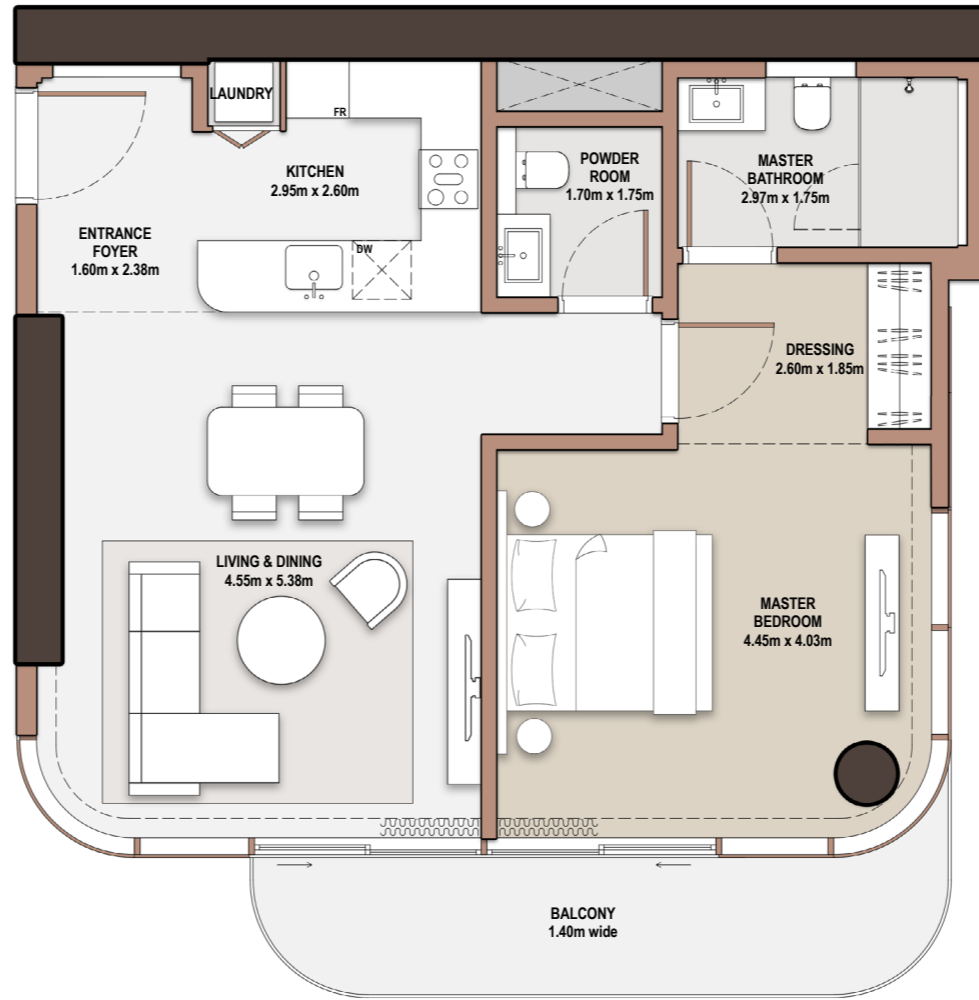

1-Bedroom

- *Type* B-1B-B.1

Unit Number	
201, 401, 601, 801, 1001, 1201, 1401, 1601, 1801, 2201, 2401, 2601, 2801, 3001, 3201, 3401	
Unit Type	Suite Area NIA SQM | SQFT
B-1B-B.1	77.05 | 829.36
Balcony Area SQM | SQFT	Total Area NSA SQM | SQFT
10.21 | 109.90	87.26 | 939.26