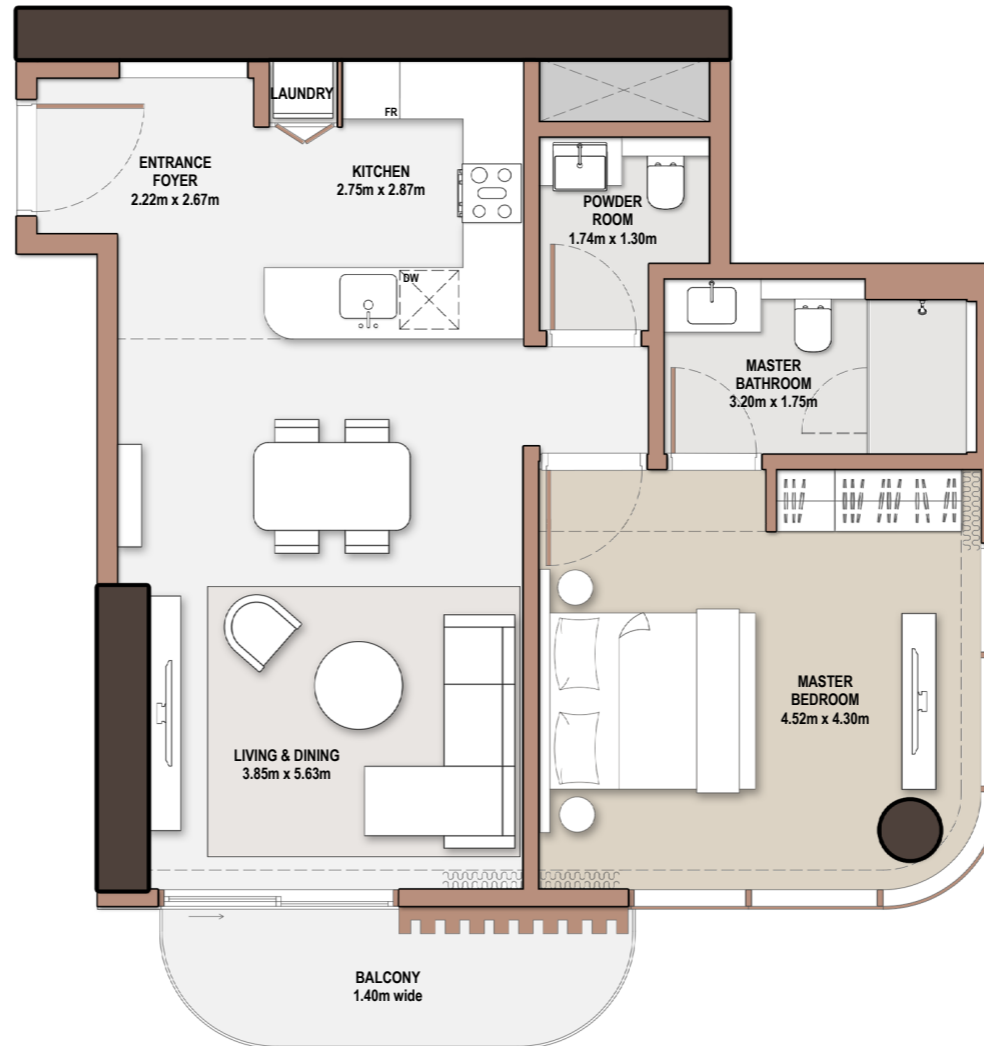

1-Bedroom

- *Type* A-1B-A.1

Unit Number			
102, 302, 502, 702, 902, 1102, 1302, 1702, 1902, 2102, 2302, 2502, 2702, 2902			
Unit Type		Suite Area NIA	SQM SQFT
A-1B-A.1		63.56	684.15
Balcony Area	SQM SQFT	Total Area NSA	SQM SQFT
6.56	70.61	70.12	754.76

1-Bedroom

- *Type* A-1B-A.2

Unit Number			
202, 402, 602, 802, 1002, 1202, 1402, 1802, 2002, 2202, 2402, 2602, 2802			
Unit Type		Suite Area NIA	
A-1B-A.2		63.71 685.77	
Balcony Area		Total Area NSA	
6.40 68.89		70.11 754.66	

1-Bedroom

- *Type* A-1B-B.1

Unit Number			
101, 301, 501, 701, 901, 1101, 1301, 1701, 1901, 2101, 2301, 2501, 2701, 2901			
Unit Type	Suite Area NIA	SQM SQFT	
A-1B-B.1	72.75	783.07	
Balcony Area	Total Area NSA	SQM SQFT	
6.69 72.01	79.44	855.08	