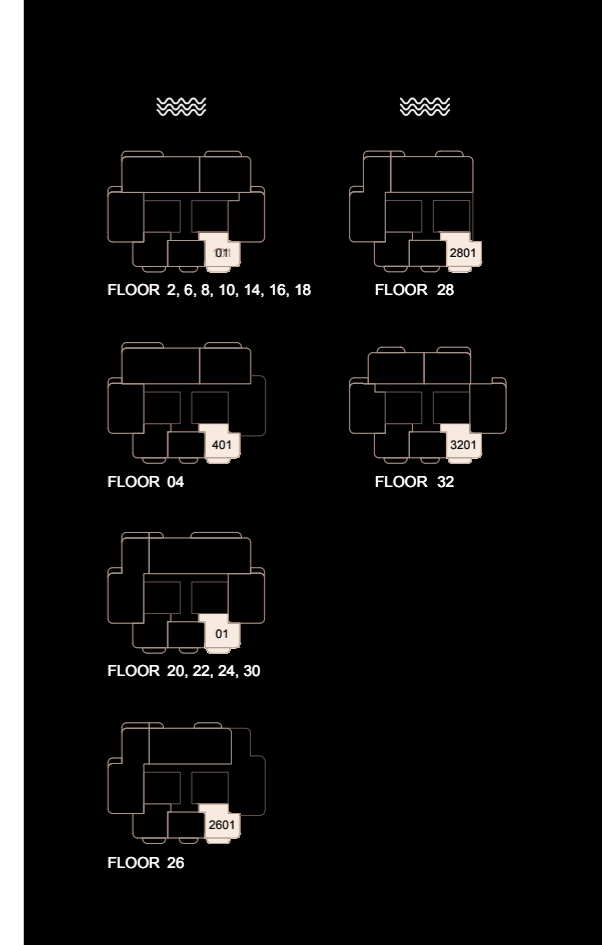

1-Bedroom

- *Type* C-1B-C.2

Unit Number	
201, 401, 601, 801, 1001, 1401, 1601, 1801, 2001, 2201, 2401, 2601, 2801, 3001, 3201	
Unit Type	Suite Area NIA SQM | SQFT
C-1B-C.2	74.72 | 804.28
Balcony Area SQM | SQFT	Total Area NSA SQM | SQFT
8.36 | 89.99	83.08 | 894.26