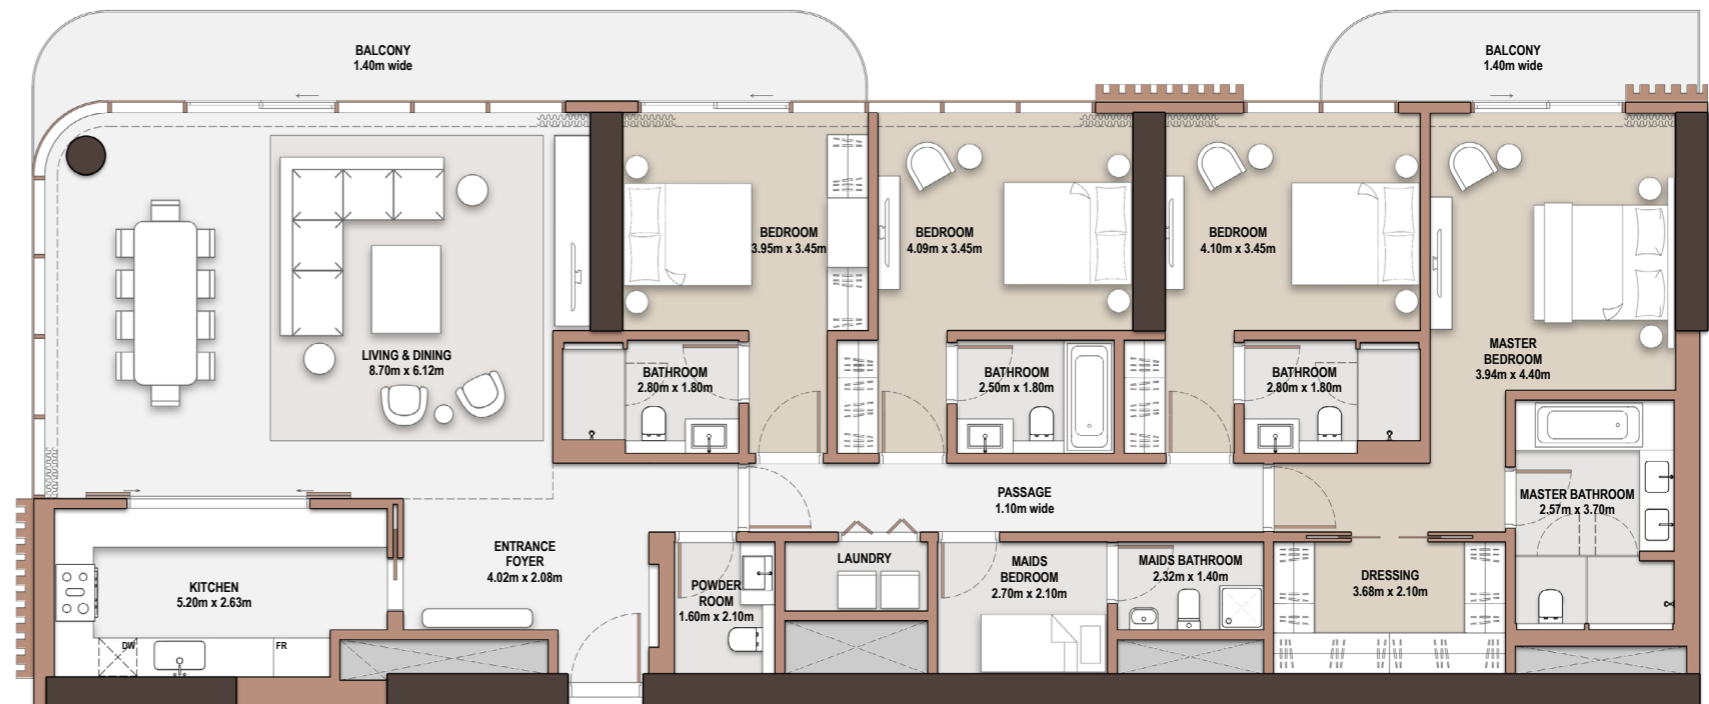

Unit Number		2604	
Unit Type	A-4B-A.1	Suite Area NIA	SQM SQFT 252.49 2,717.78
Balcony Area	SQM SQFT 23.91 257.36	Total Area NSA	SQM SQFT 276.40 2,975.14

4-Bedroom

- *Type* A-4B-B.1

Unit Number		2705, 2905	
Unit Type	Suite Area NIA	SQM SQFT	
A-4B-B.1	233.70		2,515.52
Balcony Area	Total Area NSA	SQM SQFT	
27.62	261.32		2,812.82