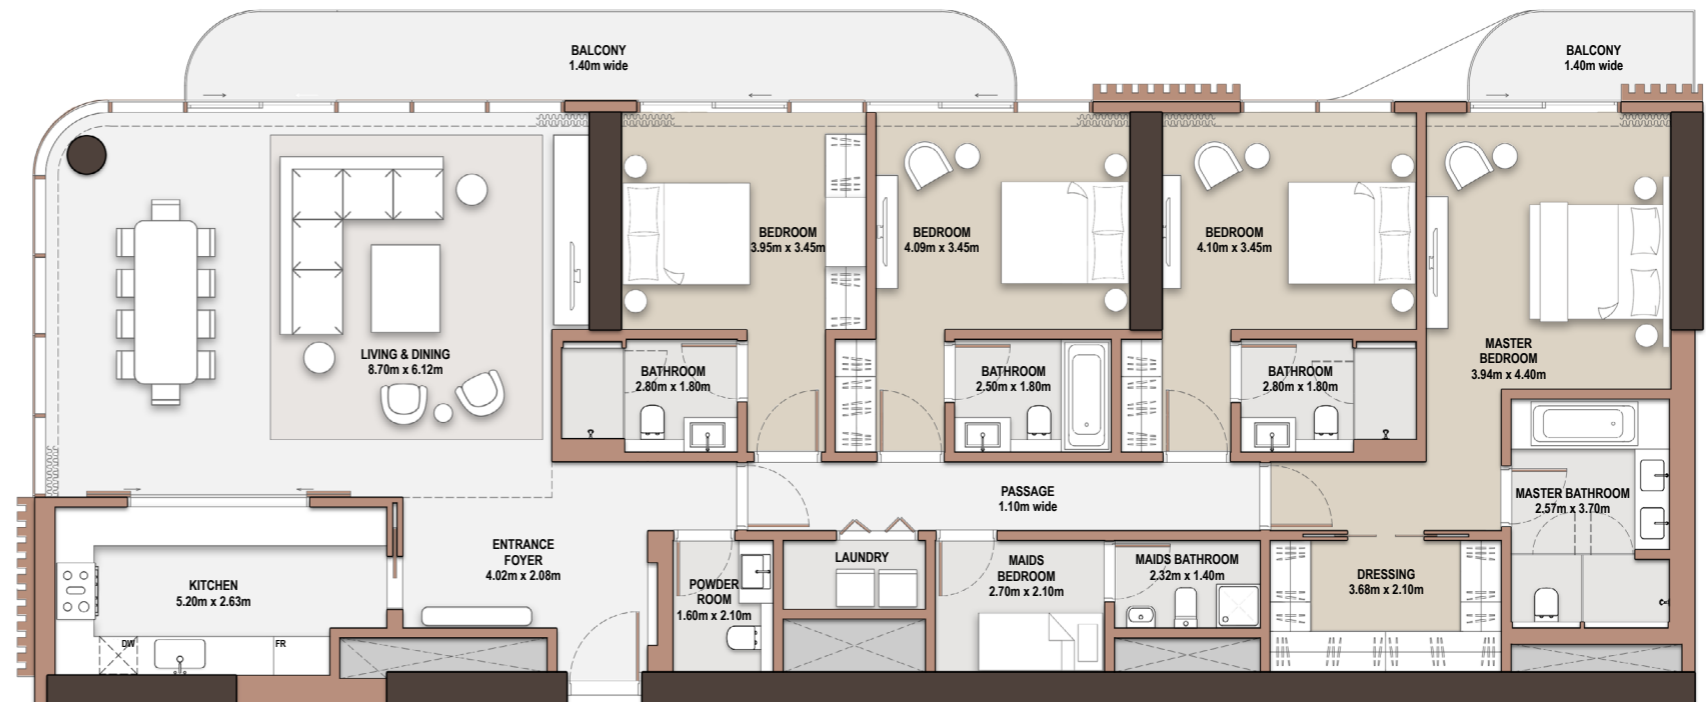

4-Bedroom

- *Type* A-4B-C.1

Unit Number		2805	
Unit Type	Suite Area NIA	SQM | SQFT	
A-4B-C.1	233.55	| 2,513.91	
Balcony Area	Total Area NSA	SQM | SQFT	
23.91	257.46	| 2,771.27