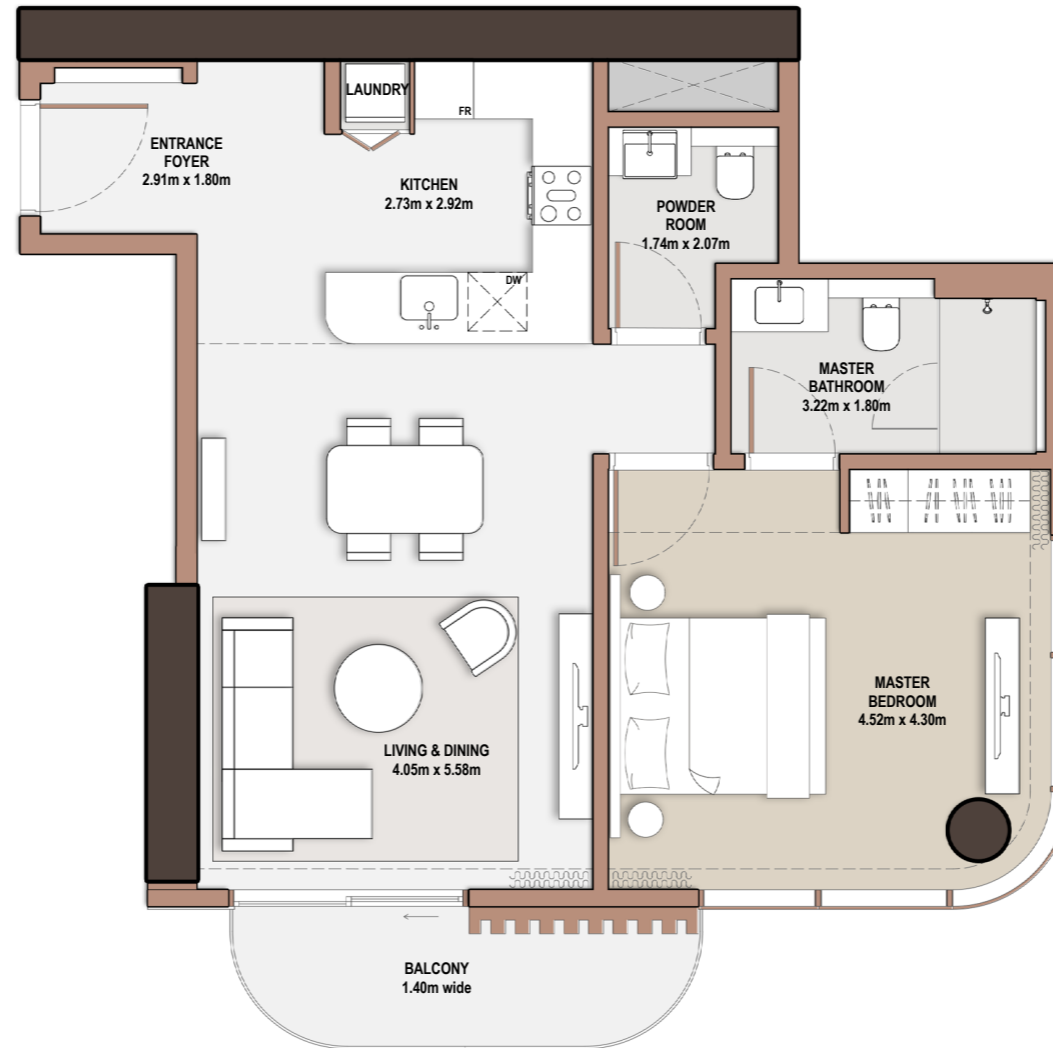

1-Bedroom

- *Type* C-1B-C.1

Unit Number			
101, 301, 501, 701, 901, 1301, 1501, 1701, 1901, 2101, 2301, 2501, 2701, 2901, 3101			
Unit Type	Suite Area NIA	SQM	SQFT
C-1B-C.1	74.72	|	804.28
Balcony Area	SQM	|	SQFT
6.64	|	71.47	
Total Area NSA	SQM	|	SQFT
81.36	|	875.75