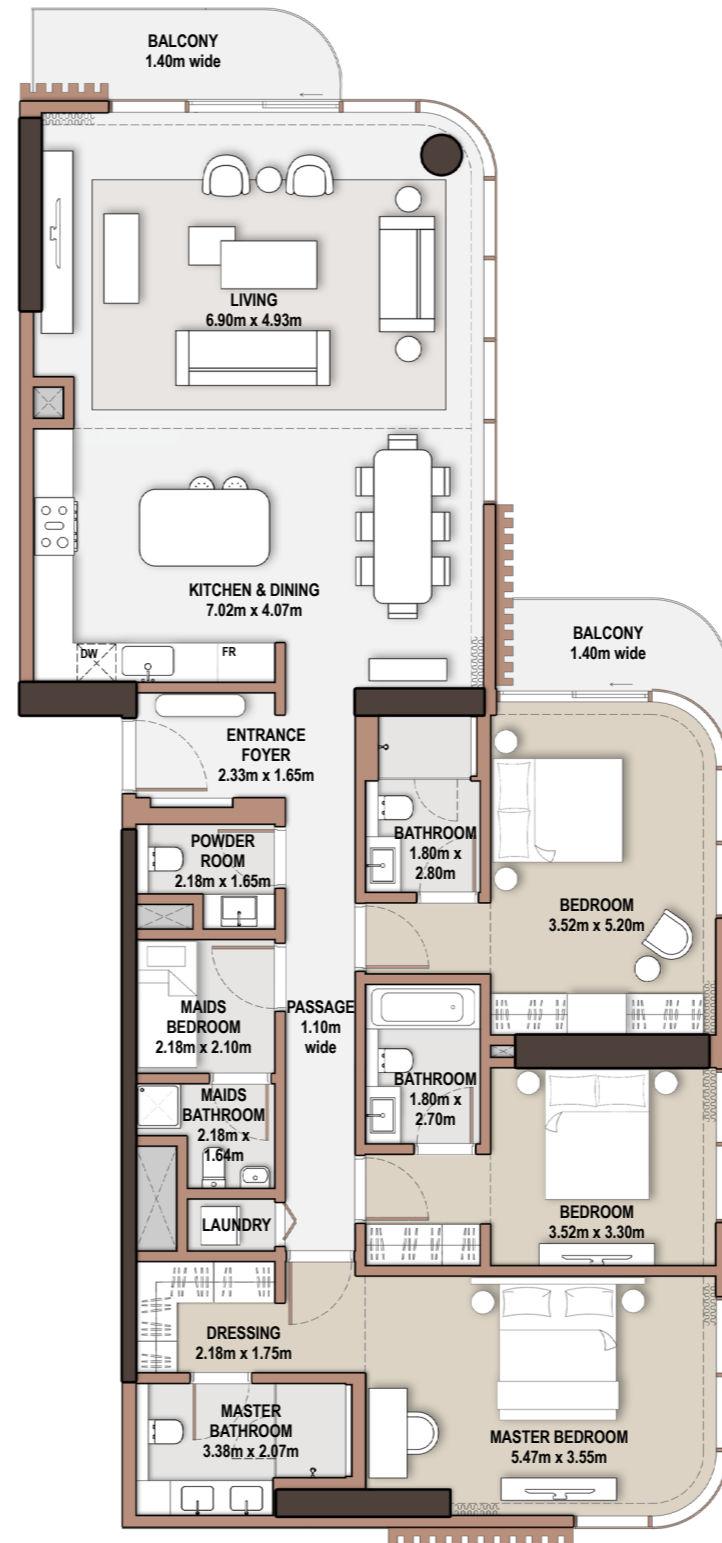

3-Bedroom

- *Type* A-3B-D.2

Unit Number			
2505, 2706, 2906			
Unit Type		Suite Area NIA	
A-3B-D.2		SQM | SQFT	
		185.29 | 1,994.44	
Balcony Area		Total Area NSA	
SQM | SQFT		SQM | SQFT	
12.32 | 132.61		197.61 | 2,127.05