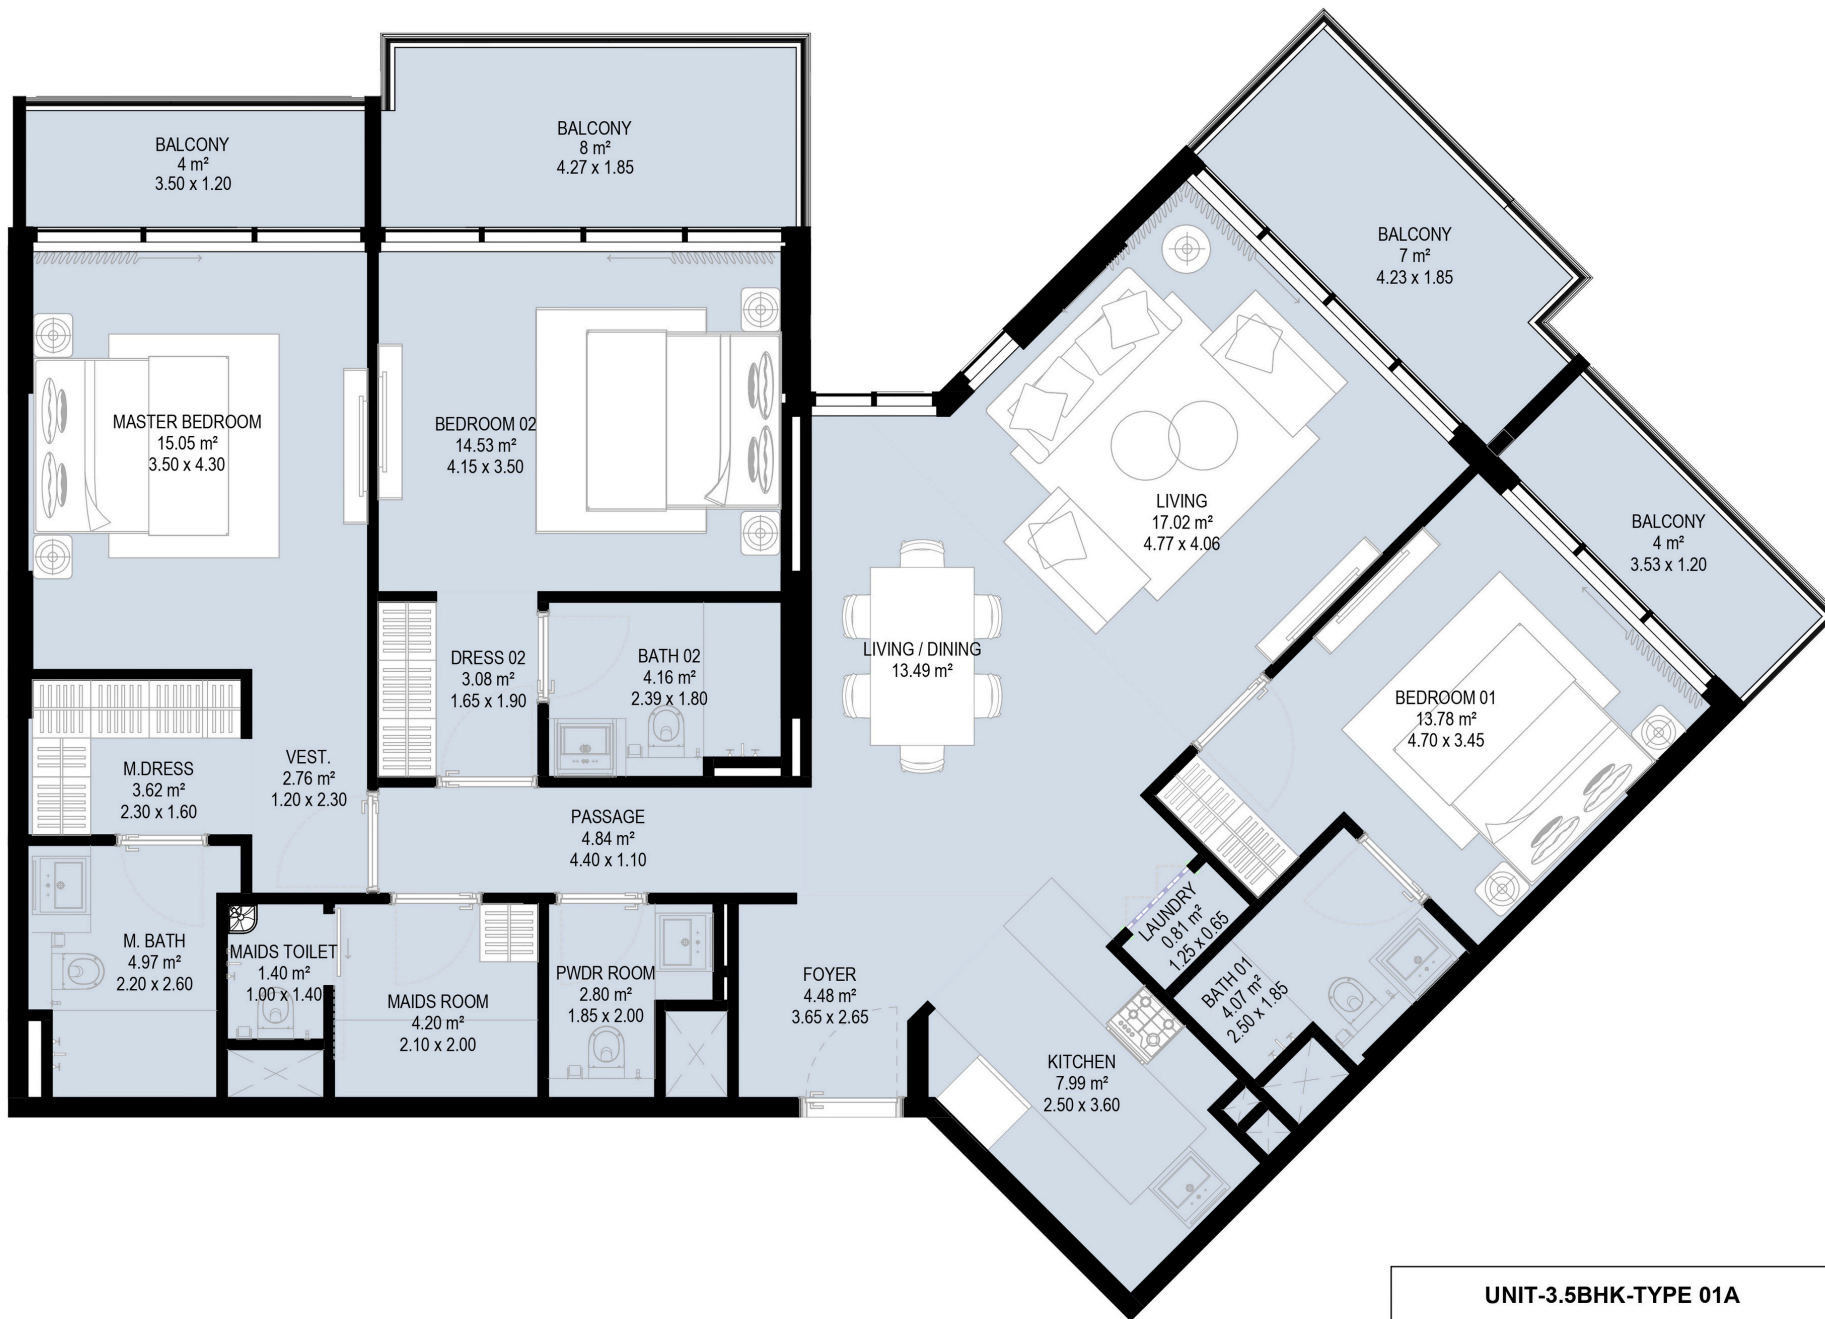

MAIN ROAD

UNIT SCHEDULE PER FLOOR

COLOUR	TYPE	UNIT NOS
Green	2.5 BHK	4 UNIT
Yellow	3 BHK	1 UNIT
Blue	3.5 BHK	2 UNIT

UNIT SCHEDULE PER FLOOR

COLOUR	TYPE	UNIT NOS
Grey	1 BHK	1 UNIT
Blue	2 BHK	1 UNIT
Green	2.5 BHK	4 UNIT
Yellow	3 BHK	1 UNIT
Light Blue	3.5 BHK	2 UNIT

UNIT-1BHK-TYPE 01		
Name	Area	AREA SF
01-UNIT-1BHK	60 m ²	650 ft ²
07 BALCONY	8 m ²	86 ft ²
Grand total	68 m ²	737 ft ²

UNIT-2BHK-TYPE 01		
Name	Area	AREA SF
02-UNIT-2BHK	89 m ²	962 ft ²
07 BALCONY	16 m ²	175 ft ²
Grand total	106 m ²	1137 ft ²

UNIT-2.5BHK-TYPE 01

Name	Area	AREA SF
03-UNIT-2.5BHK	98 m ²	1056 ft ²
07 BALCONY	17 m ²	181 ft ²
Grand total	115 m ²	1237 ft ²

UNIT-3BHK-TYPE 01		
Name	Area	AREA SF
04-UNIT-3BHK	123 m ²	1326 ft ²
07 BALCONY	19 m ²	205 ft ²
Grand total	142 m ²	1531 ft ²

UNIT-3.5BHK-TYPE 01A		
Name	Area	AREA SF
05-UNIT-3.5BHK	137 m ²	1479 ft ²
07 BALCONY	26 m ²	283 ft ²
Grand total	164 m ²	1762 ft ²

UNIT-3.5 BHK-TYPE 01B

Name	Area	AREA SF
05-UNIT-3.5BHK	137 m ²	1479 ft ²
07 BALCONY	26 m ²	281 ft ²
Grand total	163 m ²	1760 ft ²