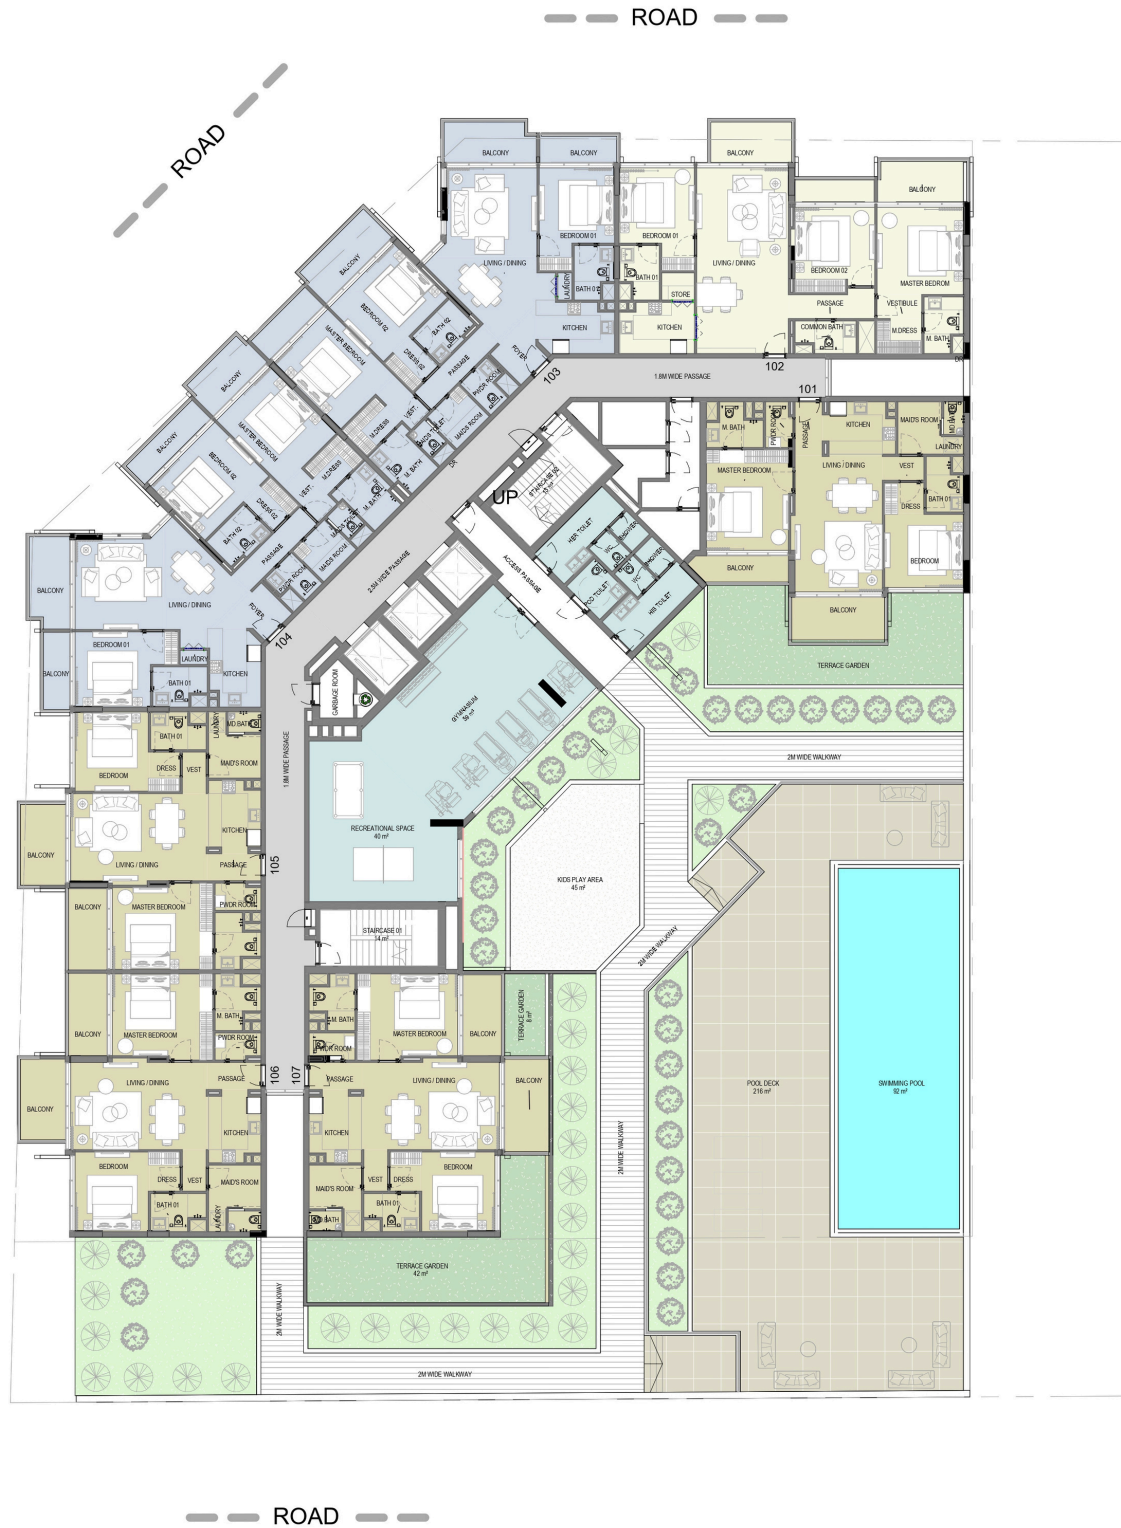

MAIN ROAD

UNIT SCHEDULE PER FLOOR

COLOUR	TYPE	UNIT NOS
Green	2.5 BHK	4 UNIT
Yellow	3 BHK	1 UNIT
Blue	3.5 BHK	2 UNIT

UNIT SCHEDULE PER FLOOR

COLOUR	TYPE	UNIT NOS
Grey	1 BHK	1 UNIT
Blue	2 BHK	1 UNIT
Green	2.5 BHK	4 UNIT
Yellow	3 BHK	1 UNIT
Light Blue	3.5 BHK	2 UNIT

UNIT-1BHK-TYPE 01		
Name	Area	AREA SF
01-UNIT-1BHK	60 m ²	650 ft ²
07 BALCONY	8 m ²	86 ft ²
Grand total	68 m ²	737 ft ²

UNIT-2BHK-TYPE 01		
Name	Area	AREA SF
02-UNIT-2BHK	89 m ²	962 ft ²
07 BALCONY	16 m ²	175 ft ²
Grand total	106 m ²	1137 ft ²

UNIT-2.5BHK-TYPE 01

Name	Area	AREA SF
03-UNIT-2.5BHK	98 m ²	1056 ft ²
07 BALCONY	17 m ²	181 ft ²
Grand total	115 m ²	1237 ft ²

UNIT-3BHK-TYPE 01		
Name	Area	AREA SF
04-UNIT-3BHK	123 m ²	1326 ft ²
07 BALCONY	19 m ²	205 ft ²
Grand total	142 m ²	1531 ft ²

UNIT-3.5BHK-TYPE 01A		
Name	Area	AREA SF
05-UNIT-3.5BHK	137 m ²	1479 ft ²
07 BALCONY	26 m ²	283 ft ²
Grand total	164 m ²	1762 ft ²

UNIT-3.5 BHK-TYPE 01B

Name	Area	AREA SF
05-UNIT-3.5BHK	137 m ²	1479 ft ²
07 BALCONY	26 m ²	281 ft ²
Grand total	163 m ²	1760 ft ²